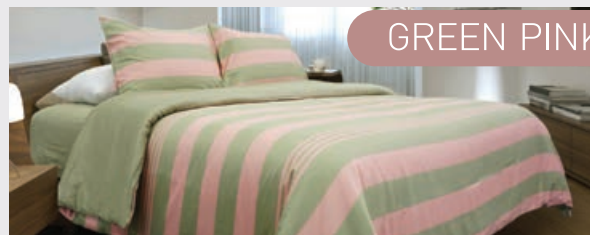

Cotton

500 TC

SIMPLE LIFT

BLUE

GREY

ជាប្រតិបត្តិ 3 ជាន់ 6, 5 វុត ប្រាក់ ~~5,290.-~~ ពិសេស **1,587.-**

ជាប្រតិបត្តិ 2 ជាន់ 3.5 វុត ប្រាក់ ~~4,290.-~~ ពិសេស **1,287.-**

SEAMLESS
សេរីសេរី

SMOOTHLY

GREEN YELLOW

GREEN PINK

ជាប្រតិបត្តិ 3 ជាន់ 6 វុត ប្រាក់ ~~5,290.-~~ ពិសេស **1,587.-**

ជាប្រតិបត្តិ 2 ជាន់ 3.5 វុត ប្រាក់ ~~4,290.-~~ ពិសេស **1,287.-**