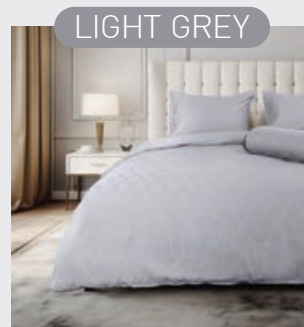

# Jacquard

700 TC

RIVERINE

NAVY

ជាប៊ូរីតមុខ 3 ដាន **6, 5 វុត** ឡាតិ ~~6,650.-~~ **ពិសេស 3,325.-**

ជាប៊ូរីតមុខ 2 ដាន **3.5 វុត** ឡាតិ ~~5,550.-~~ **ពិសេស 2,775.-**

SEAMLESS  
សេរីសេរី

LIGHT GREY