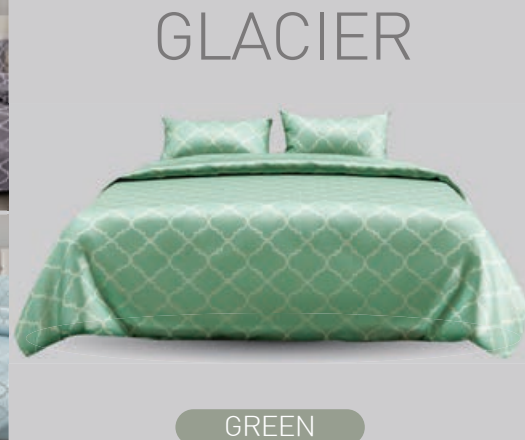

## SHINING

SEAMLESS  
ไม่รอยต่อ

ผ้าปูริตมม 3 ชั้น 6, 5 ฟุต ปกติ ~~7,190.-~~ พิเศษ **2,876.-**  
 ผ้าปูริตมม 2 ชั้น 3.5 ฟุต ปกติ ~~6,290.-~~ พิเศษ **2,516.-**