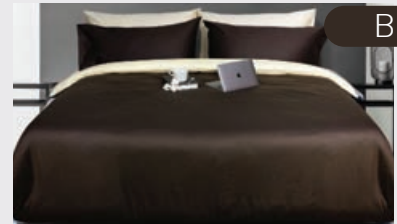

### ORNATE

BLUE

ผ้าปูริตมม 3 ชั้น 6, 5 ฟุต ปกติ ~~5,290.-~~ พิเศษ 2,116.-

ผ้าปูริตมม 2 ชั้น 3.5 ฟุต ปกติ ~~4,290.-~~ พิเศษ 1,716.-

GREY

BLONDE

BROWN

LAPIS BLUE