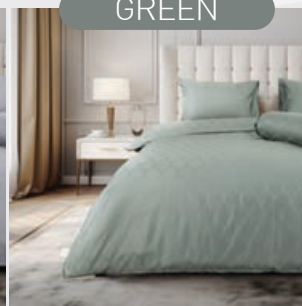

# Jacquard

700 TC

RIVERINE

NAVY

ជាប្រតិបត្តិ 3 ជាន់ 6, 5 វុត ឯកតិ ~~6,650.-~~ រដេម 3,325.-

ជាប្រតិបត្តិ 2 ជាន់ 3.5 វុត ឯកតិ ~~5,550.-~~ រដេម 2,775.-

LIGHT GREY

GREEN