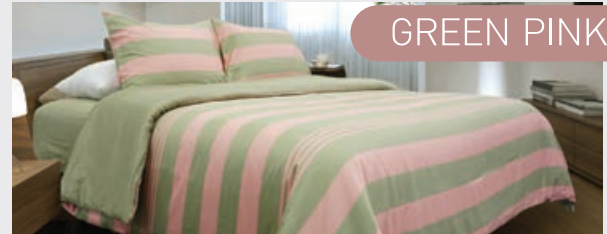

Cotton

500 TC

SIMPLE LIFT

BLUE

GREY

ជាប្រិទ្ធិតម្កល 3 ខ្នង 6, 5 វុត បាតី ~~5,290.-~~ វិសេស **1,587.-**

ជាប្រិទ្ធិតម្កល 2 ខ្នង 3.5 វុត បាតី ~~4,290.-~~ វិសេស **1,287.-**

SMOOTHLY

GREEN YELLOW

GREEN PINK

ជាប្រិទ្ធិតម្កល 3 ខ្នង 6 វុត បាតី ~~5,290.-~~ វិសេស **1,587.-**

ជាប្រិទ្ធិតម្កល 2 ខ្នង 3.5 វុត បាតី ~~4,290.-~~ វិសេស **1,287.-**