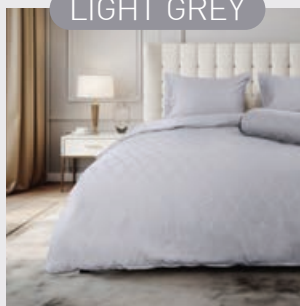

# Jacquard

700 TC

RIVERINE

NAVY

ជាប្រតិបត្តិ 3 ជាន់ 6, 5 វុត ឯកតិ ~~6,650.-~~ រដេម 3,325.-

ជាប្រតិបត្តិ 2 ជាន់ 3.5 វុត ឯកតិ ~~5,550.-~~ រដេម 2,775.-

LIGHT GREY

GREEN