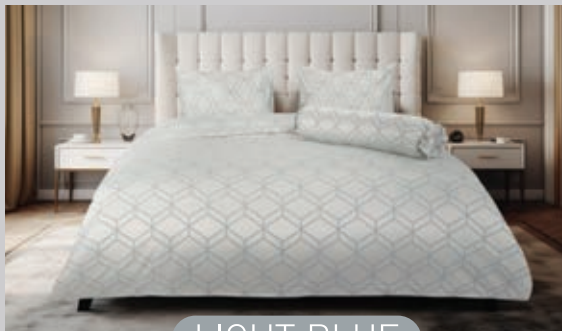

SEAMLESS
ไม่มีรอยต่อ

VERNA

ด้ำปุริตมุด 3 ซััน **6, 5 ฟุต** ปกติ ~~7,190.-~~ พิเศษ **3,595.-**
 ด้ำปุริตมุด 2 ซััน **3.5 ฟุต** ปกติ ~~6,290.-~~ พิเศษ **3,145.-**

LIGHT BLUE

DAIMOND

LIGHT BROWN

ด้ำปุริตมุด 3 ซััน **6, 5 ฟุต** ปกติ ~~6,750.-~~ พิเศษ **3,375.-**
 ด้ำปุริตมุด 2 ซััน **3.5 ฟุต** ปกติ ~~5,950.-~~ พิเศษ **2,975.-**