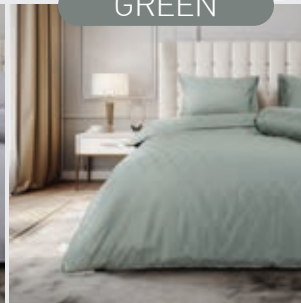

NAVY

ผ้าปูริตมม 3 ชั้น 6, 5 ฟุต ปกติ ~~6,650.-~~ พิเศษ **3,325.-**

ผ้าปูริตมม 2 ชั้น 3.5 ฟุต ปกติ ~~5,550.-~~ พิเศษ **2,775.-**

LIGHT GREY

GREEN

GREY

BLACK

GOLD