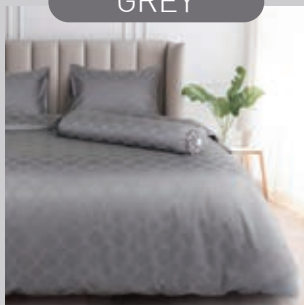

Jacquard

700 TC

RIVERINE

ผ้าปูริตมม 3 ชั้น 6, 5 ฟุต ปกติ ~~6,650.-~~ พิเศษ **3,325.-**

ผ้าปูริตมม 2 ชั้น 3.5 ฟุต ปกติ ~~5,550.-~~ พิเศษ **2,775.-**

GREY

LUNARIA

ผ้าปูริตมม 3 ชั้น 6, 5 ฟุต ปกติ ~~6,650.-~~ พิเศษ **3,325.-**

ผ้าปูริตมม 2 ชั้น 3.5 ฟุต ปกติ ~~5,550.-~~ พิเศษ **2,775.-**