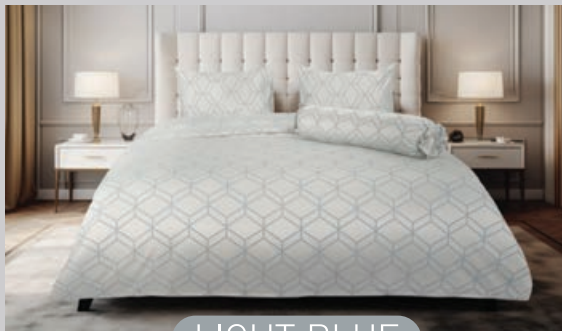

LIGHT BLUE

DAIMOND