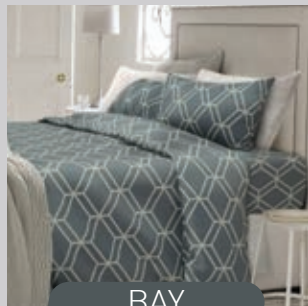

Micro Plus Cotton 520 TC

VERNA

ผ้าปูริตมม 3 ชั้น 6, 5 ฟุต ปกติ ~~7,190.-~~ พิเศษ **3,236.-**

ผ้าปูริตมม 2 ชั้น 3.5 ฟุต ปกติ ~~6,290.-~~ พิเศษ **2,831.-**

VISTA BLUE

LIGHT BLUE

DIAMOND

LIGHT BROWN

ผ้าปูริตมม 3 ชั้น 6, 5 ฟุต ปกติ ~~6,750.-~~ พิเศษ **3,038.-**

ผ้าปูริตมม 2 ชั้น 3.5 ฟุต ปกติ ~~5,950.-~~ พิเศษ **2,142.-**

BAY

ESSENCE