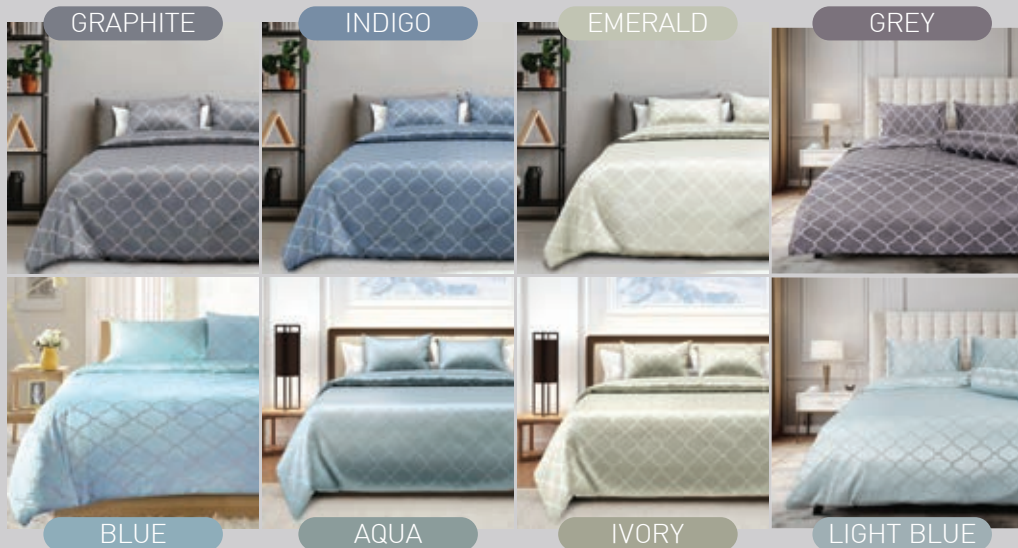

ผ้าปูริตมม 2 ชั้น 3.5 ฟุต ปกติ ~~5,950.-~~ พิเศษ **2,142.-**

BAY

ESSENCE

Micro Plus Cotton 520 TC

SHINING

SEAMLESS
ไม่มียรอยต่อ

ผ้าปูริตมม 3 ชั้น 6, 5 ฟุต ปกติ ~~7,190.-~~ พิเศษ **3,236.-**
 ผ้าปูริตมม 2 ชั้น 3.5 ฟุต ปกติ ~~6,290.-~~ พิเศษ **2,831.-**

ผ้าปูริตมม 3 ชั้น 6, 5 ฟุต ปกติ ~~5,950.-~~ พิเศษ **2,142.-**
 ผ้าปูริตมม 2 ชั้น 3.5 ฟุต ปกติ ~~4,950.-~~ พิเศษ **1,782.-**

Micro Extralight:

Super soft feel, freedom of relaxation

Super soft, smooth and comfortable.