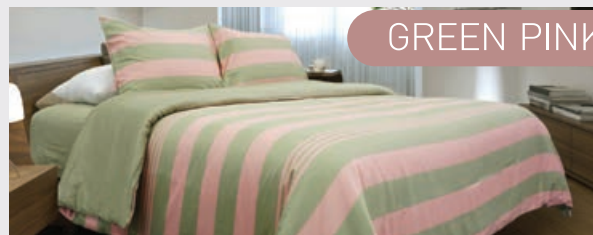

Cotton

500 TC

SIMPLE LIFT

BLUE

GREY

ជាប្រតិបត្តិ 3 ដាន 6, 5 វុត ប្រាក់ ~~5,290.-~~ ពិសេស **1,587.-**

ជាប្រតិបត្តិ 2 ដាន 3.5 វុត ប្រាក់ ~~4,290.-~~ ពិសេស **1,287.-**

SEAMLESS
សេរីរលាយ

SMOOTHLY

GREEN YELLOW

GREEN PINK

ជាប្រតិបត្តិ 3 ដាន 6 វុត ប្រាក់ ~~5,290.-~~ ពិសេស **1,587.-**

ជាប្រតិបត្តិ 2 ដាន 3.5 វុត ប្រាក់ ~~4,290.-~~ ពិសេស **1,287.-**