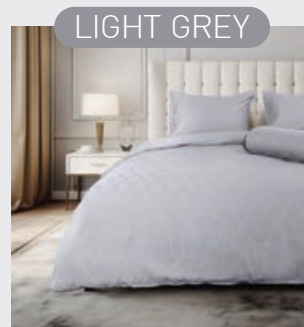

RIVERINE

NAVY

ជាប្រិទ្ធកម្ម 3 ជាន់ 6, 5 វុត ឯកតិ ~~6,650.-~~ ពិសេស **3,325.-**

ជាប្រិទ្ធកម្ម 2 ជាន់ 3.5 វុត ឯកតិ ~~5,550.-~~ ពិសេស **2,775.-**

SEAMLESS
សេរីរលាយ

LIGHT GREY

GREEN

GREY