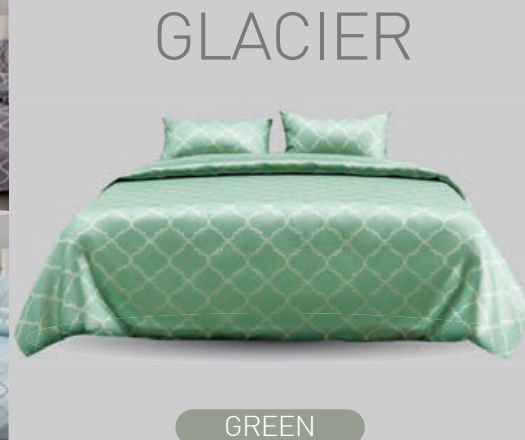

ผ้าปูริตมม 2 ชั้น 3.5 ฟุต ปกติ ~~5,950.-~~ พิเศษ **2,975.-**

BAY

ESSENCE

Micro Plus Cotton 520 TC

SHINING

SEAMLESS
ไม่หยาบต่อ

ผ้าปูริตมม 3 ชั้น 6, 5 ฟุต ปกติ ~~7,190.-~~ พิเศษ **2,876.-**
 ผ้าปูริตมม 2 ชั้น 3.5 ฟุต ปกติ ~~6,290.-~~ พิเศษ **2,516.-**