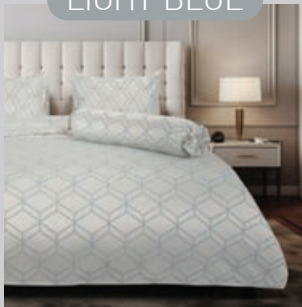

ผ้าปูริตมม 3 ชั้น 6, 5 ฟุต ปกติ ~~7,190.-~~ พิเศษ **3,595.-**

ผ้าปูริตมม 2 ชั้น 3.5 ฟุต ปกติ ~~6,290.-~~ พิเศษ **3,145.-**

VISTA BLUE

LIGHT BLUE

DAIMOND

LIGHT BROWN

ผ้าปูริตมม 3 ชั้น 6, 5 ฟุต ปกติ ~~6,750.-~~ พิเศษ **3,375.-**