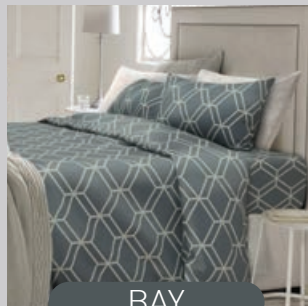

Micro Plus Cotton 520 TC

VERNA

ผ้าปูริตมม 3 ชั้น 6, 5 ฟุต ปกติ ~~7,190.-~~ พิเศษ **3,595.-**

ผ้าปูริตมม 2 ชั้น 3.5 ฟุต ปกติ ~~6,290.-~~ พิเศษ **3,145.-**

VISTA BLUE

LIGHT BLUE

DAIMOND

LIGHT BROWN

ผ้าปูริตมม 3 ชั้น 6, 5 ฟุต ปกติ ~~6,750.-~~ พิเศษ **3,375.-**

ผ้าปูริตมม 2 ชั้น 3.5 ฟุต ปกติ ~~5,950.-~~ พิเศษ **2,975.-**

BAY

ESSENCE