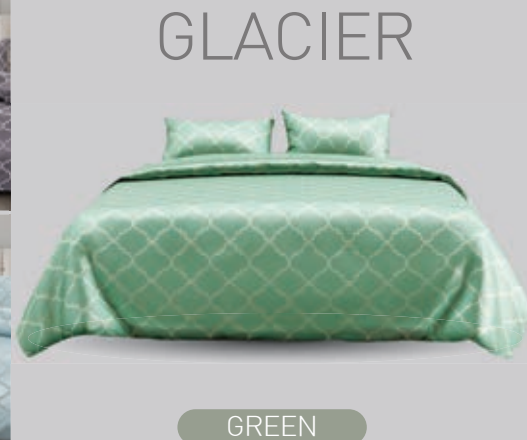

ผ้าปูริตมม 2 ชั้น 3.5 ฟุต ปกติ ~~5,950.-~~ พิเศษ **2,142.-**

BAY

ESSENCE

Micro Plus Cotton 520 TC

SHINING

SEAMLESS
ไม่รอยต่อ

ผ้าปูริตมม 3 ชั้น 6, 5 ฟุต ปกติ ~~7,190.-~~ พิเศษ **3,236.-**
 ผ้าปูริตมม 2 ชั้น 3.5 ฟุต ปกติ ~~6,290.-~~ พิเศษ **2,831.-**