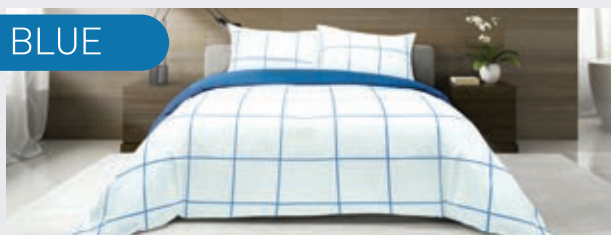

Cotton

500 TC

SIMPLE LIFE

BLUE

GREY

ជាប្រតិបត្តិ 3 ជាន់ 6, 5 វុត ប្រាក់ ~~5,290.-~~ ពិសេស **1,428.-**

ជាប្រតិបត្តិ 2 ជាន់ 3.5 វុត ប្រាក់ ~~4,290.-~~ ពិសេស **1,158.-**

SEAMLESS
សេរីសេរី