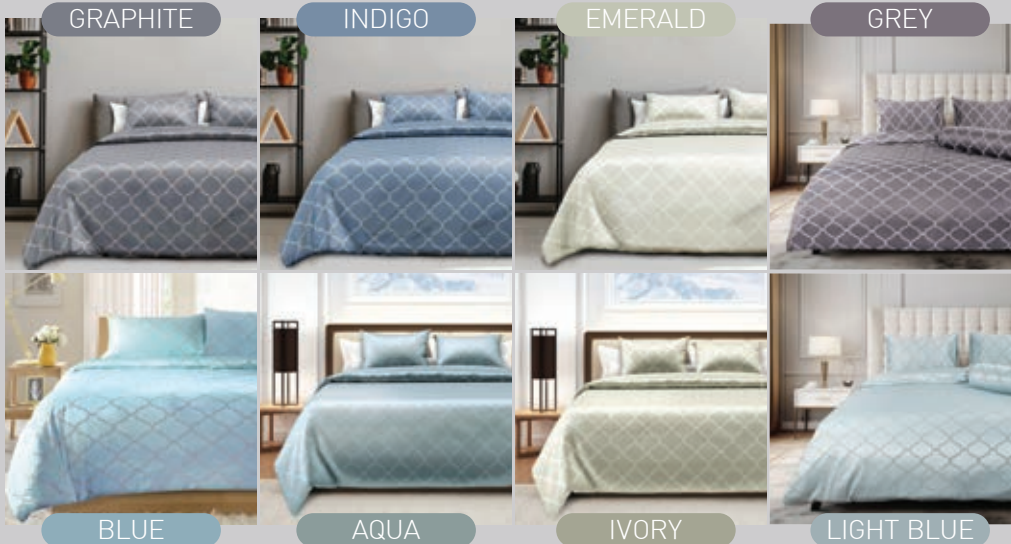

ผ้าปูริตมม 2 ชั้น 3.5 ฟุต ปกติ ~~5,950.-~~ พิเศษ **2,142.-**

BAY

ESSENCE

Micro Plus Cotton 520 TC

SHINING

SEAMLESS
ไม่รอยต่อ

ผ้าปูริตมม 3 ชั้น 6, 5 ฟุต ปกติ ~~7,190.-~~ พิเศษ **3,236.-**
 ผ้าปูริตมม 2 ชั้น 3.5 ฟุต ปกติ ~~6,290.-~~ พิเศษ **2,831.-**