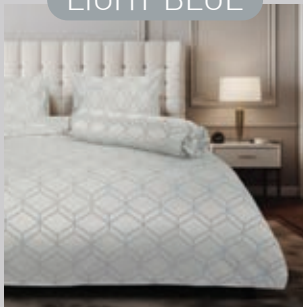

ผ้าปูริตมม 3 ชั้น 6, 5 ฟุต ปกติ ~~7,190.-~~ พิเศษ **3,236.-**

ผ้าปูริตมม 2 ชั้น 3.5 ฟุต ปกติ ~~6,290.-~~ พิเศษ **2,831.-**

VISTA BLUE

LIGHT BLUE

DIAMOND

LIGHT BROWN

ผ้าปูริตมม 3 ชั้น 6, 5 ฟุต ปกติ ~~6,750.-~~ พิเศษ **3,038.-**