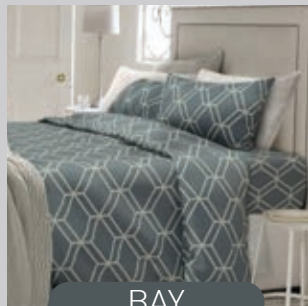

BAY

ESSENCE