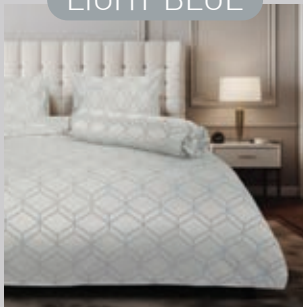

VISTA BLUE

LIGHT BLUE