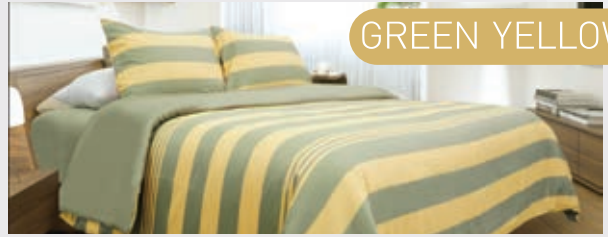

ជាប្រតិបត្តិ 3 ជំងឺ 6, 5 វុត ប្រាក់ ~~5,290.-~~ ពិសេស **1,428.-**

ជាប្រតិបត្តិ 2 ជំងឺ 3.5 វុត ប្រាក់ ~~4,290.-~~ ពិសេស **1,158.-**

SEAMLESS
សេរីសេរី

SMOOTHLY

GREEN YELLOW