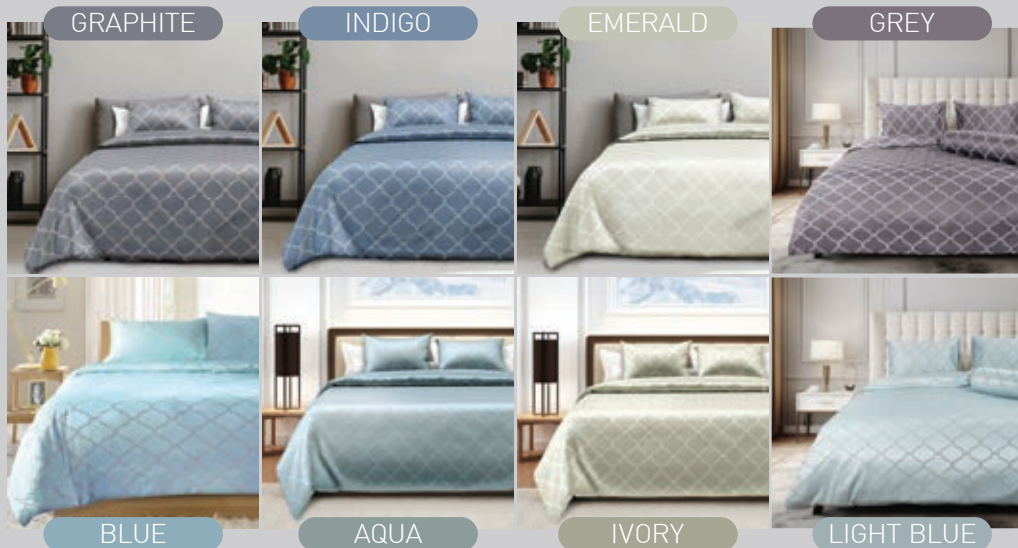

SEAMLESS
ไม่มียรอยต่อ

ผ้าปูริตมม 3 ชั้น 6, 5 ฟุต ปกติ ~~7,190.-~~ พิเศษ **3,236.-**
ผ้าปูริตมม 2 ชั้น 3.5 ฟุต ปกติ ~~6,290.-~~ พิเศษ **2,831.-**