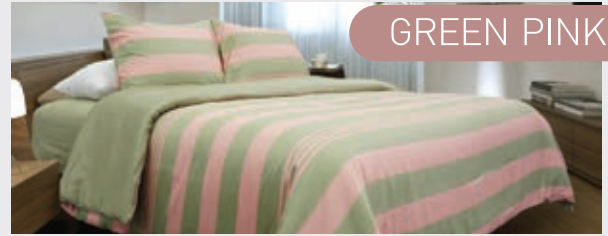

Cotton

500 TC

SIMPLE LIFE

BLUE

GREY

ជាប្រតិបត្តិ 3 ជំងឺ 6, 5 វុត ប្រាក់ ~~5,290.-~~ ពិសេស **1,428.-**

ជាប្រតិបត្តិ 2 ជំងឺ 3.5 វុត ប្រាក់ ~~4,290.-~~ ពិសេស **1,158.-**

SEAMLESS
សេរីសេរី

SMOOTHLY

GREEN YELLOW

GREEN PINK

ជាប្រតិបត្តិ 3 ជំងឺ 6, 5 វុត ប្រាក់ ~~5,290.-~~ ពិសេស **1,428.-**

ជាប្រតិបត្តិ 2 ជំងឺ 3.5 វុត ប្រាក់ ~~4,290.-~~ ពិសេស **1,158.-**