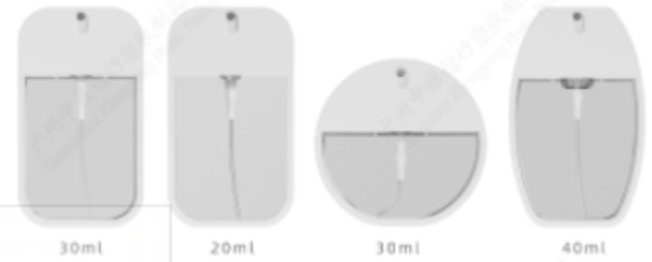

2.9 cm

1.8 cm

3 cm

POCKET SPRAY

PUMP/DISPENSER

รับผลิต และนำเข้าหัวปั๊มขนาดชนิด

Lip Gloss

In Stock