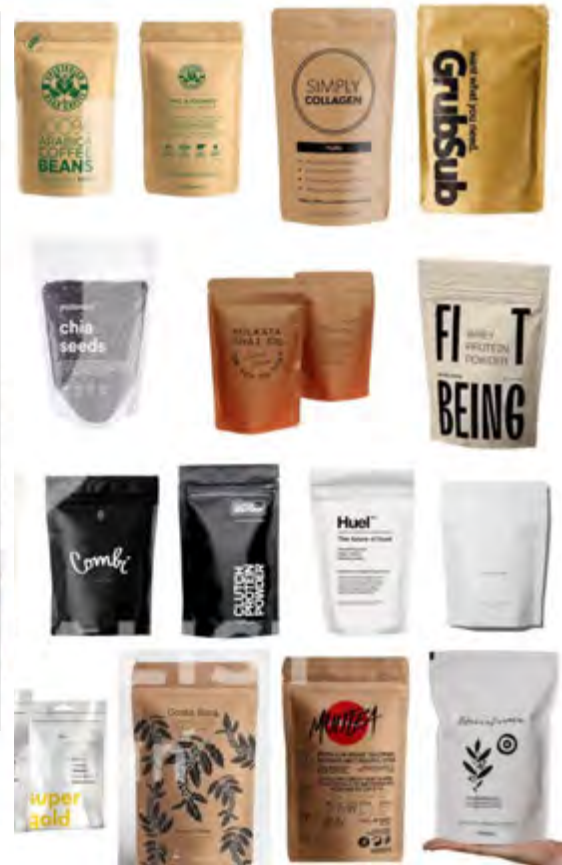

พอยด์ทอง

ตัวอย่างงานอลาก

ตัวอย่างงานสกรีน 1-2 สี

ซองหน้าต่าง

กราฟฟน้ำตา

กราฟฟขาว

ซองหน้าต่าง

ใส