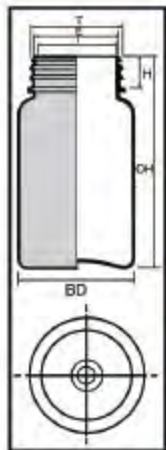

RN38

CAP +Colors