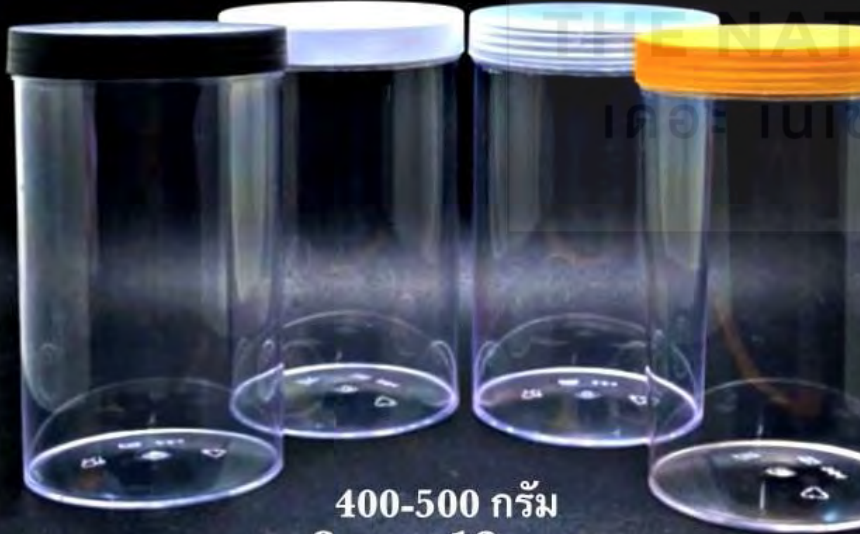

RBN064

400-500 กรัม
8cm.x13cm.