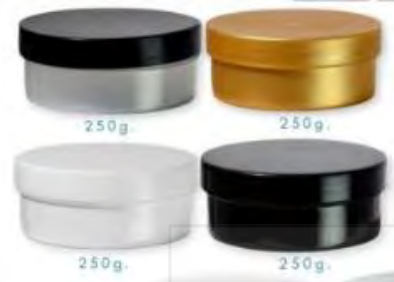

WTRA-09-062-1TO

ขวดแก้วสีส้ม (TO) 95ml \varnothing 43 mm.

CTO-0002

ฝาเกลียวล็อก RTB \varnothing 43 mm.

WG-09-920

ขวด 75ml ขป้กทั่วไป \varnothing 43 mm.

KBODY

KB31