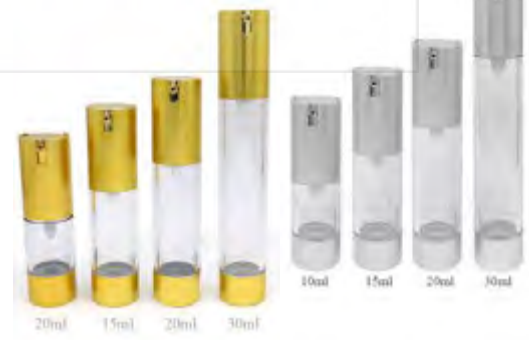

30ml 20ml 15ml 30ml 15ml

ไฟแช็ค 10/15/20/30ml สีเงินชุด

20ml 15ml 20ml 30ml 10ml 15ml 20ml 30ml

ส.ไฟแช็ค 10/15/20/30ml สีทอง