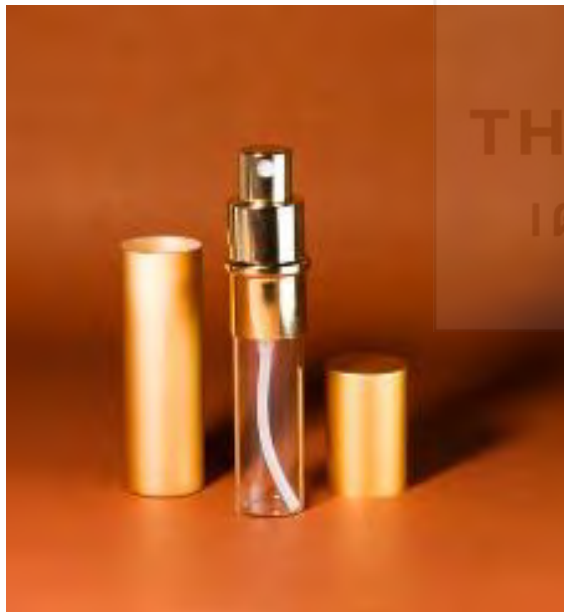

50-60 ml

50-60 ml ขนาดเสปร์รี่

100-120 ml

50-60 ml

100ml 50ml 30ml 10ml 5ml

40-60 ml ขวดน้ำหอม KIM ล็อคคอด

15 ML

10 g