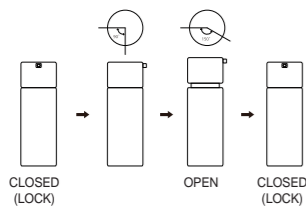

Part Material
Pump Cover: ABS
Pump: PP
Inner Bottle: PP
Outer Bottle: ABS

Dosage 0.2cc

MOQ ขั้นต่ำ 3,000 ชิ้น

THE NATURALIST
เดอะเนเชอรัลลิสต์

HOW TO USE

CODE	N3 605	N3 605-1	TYPE
CAPACITY	30ml	50ml	Airless
DIAMETER	39	39	
HEIGHT	113	148	
NECK	Screw	Screw	