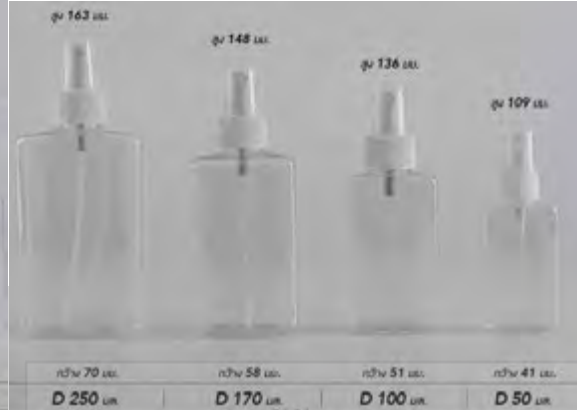

Series D

THE NATURALIST
เดอะเนเชอรัลลิสต์