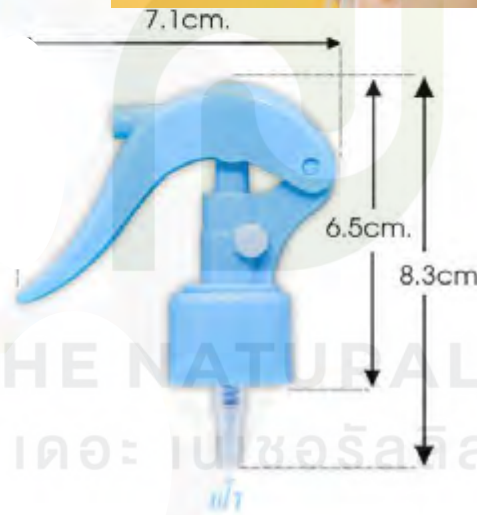

ขวดปอนด์ 450ml

LU400ml

LU500ml

FH14-250

FH14-300

FH14-500

สปรอยปืนหัวโค้ง

รหัสสินค้า : Foggy01
 ๓๐ : 24mm.