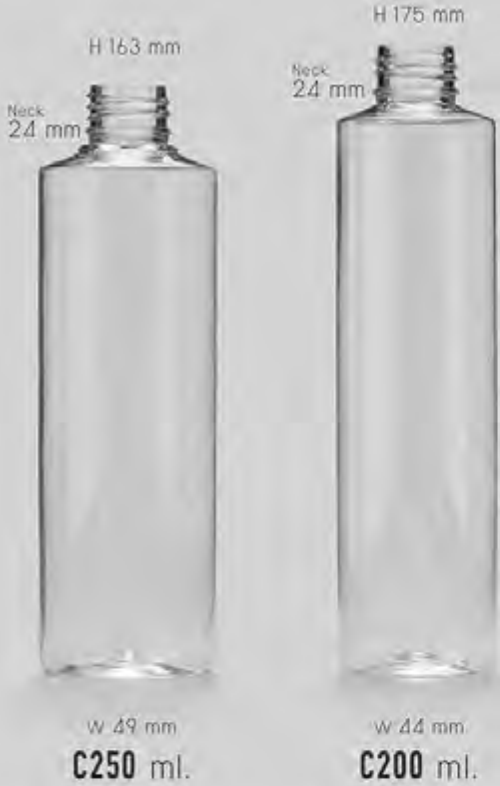

พาดับ
 พาดับหยด
 พาดับเปรย์

พาดับลูบเดียว
 พาดับ Press
 พาดับ Flip Top
 พาดับพลาสติก

Clear
 Clear Dark Grey
 Clear Brown
 Opaque White

Serie C 10 ml.
ฝาเกลียวอลูมิเนียม
หรือ ฝาเกลียวพลาสติกขาว, ดำ

Series C