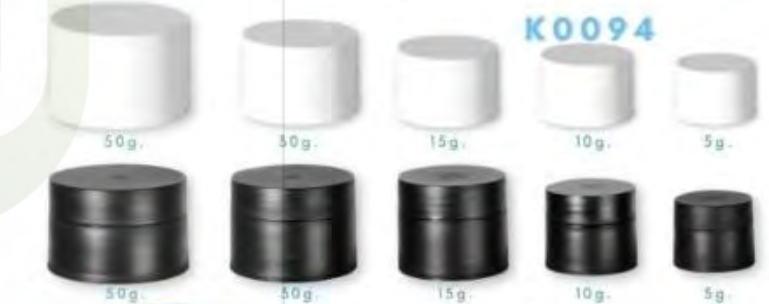

KBODY

K0094

K0387

KOLAY

K0094

KSPA

THE NATURALIST
เดอะ นاتورลิสต์

KFB25

KFB24