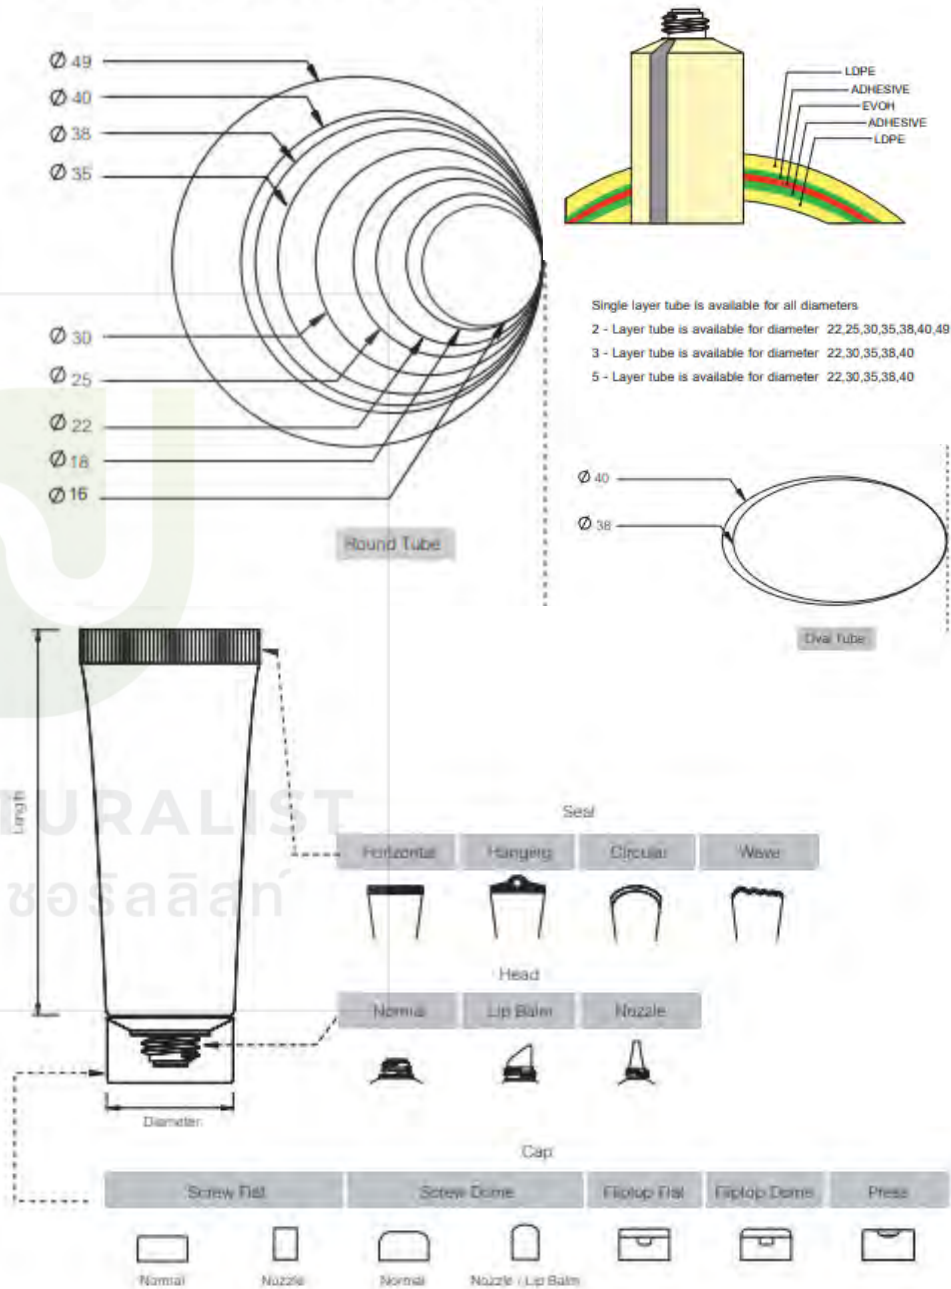

Combination of Tube Design

30 g

1. 20 ml. W 34 mm H 111 mm
2. 15 ml. W 30 mm H 110 mm
3. 10 ml. W 30 mm H 96 mm

ส ห ล ล อ น ค ำ 1
PE001

50 ml. 30 ml.

THE NATURALIST

เดอะ เนเชอรัลลิสต์

120 ml