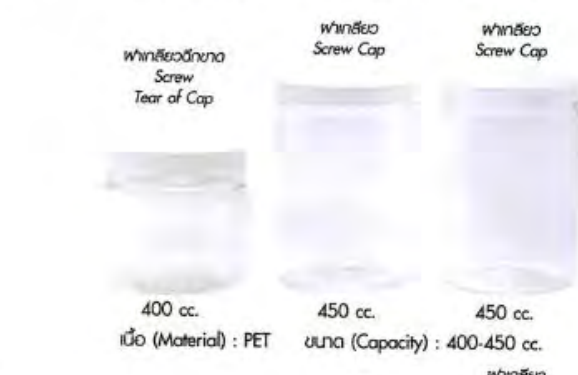

35 cc. 70 cc. 120 cc.
เนื้อ (Material) : PE ขนาก (Capacity) : 35-120 cc.