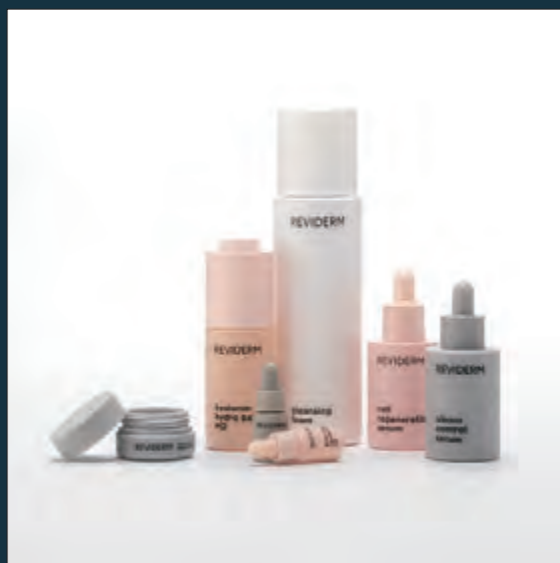

30 ml. 30 ml. 30 ml. 60 ml. 60 ml.

P.08 (คู่ ก.49)

15 ml. 15 ml. 30 ml. 30 ml. 30 ml. 100 ml. 100 ml.

15 ml 30 ml 50 ml

THE NATURAL
เดอะเนเชอรัลส์

THE NATURAL
100% เบนโซอิลลิค

New
TNA

Turtle Neck Airless