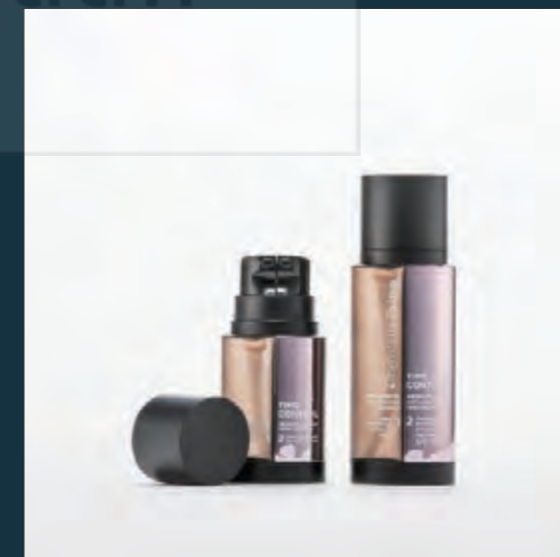

30 ml. 30 ml. 30 ml. 60 ml. 60 ml.

P.08 (คู่ ก.49)

15 ml. 15 ml. 30 ml. 30 ml. 30 ml. 100 ml. 100 ml.

15 ml 30 ml 50 ml

THE NATURAL
เดอะเนเชอรัลส์

THE NATURAL
100% เบนโซอิลลิค

New
TNA

Turtle Neck Airless