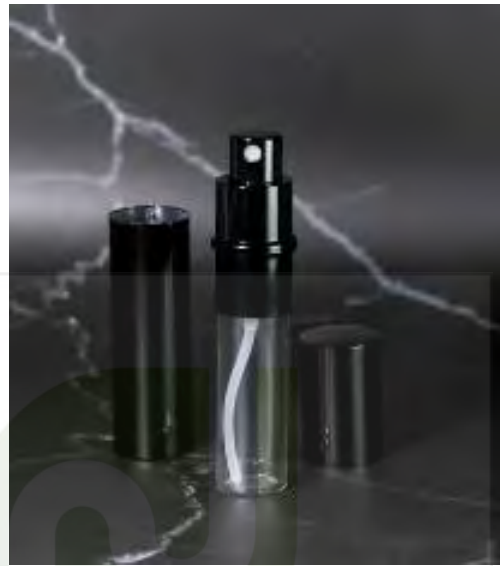

50-60 ml

50-60 ml ขนาดเสปร์รี่

100-120 ml

50-60 ml

100ml 50ml 30ml 10ml 5ml

40-60 ml ขวดน้ำหอม KIM ล็อคคอด

15 ML

10 g