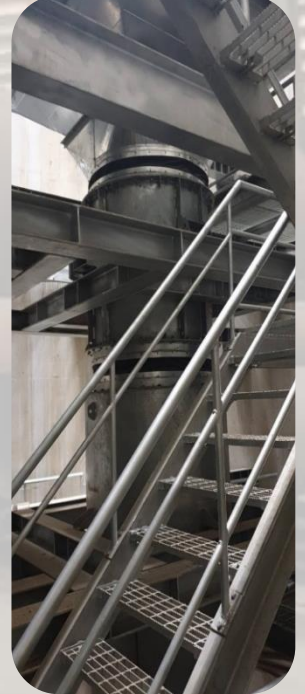

# PHOTO REFERENCE

งานฝาบ่อ

RMU Installation Sasin

TEST TR

ATS MEA

Mitr Phol Replace Truck Evolis Breaker

Motor & Switchgear & Installation

Nakhonratchasima 3