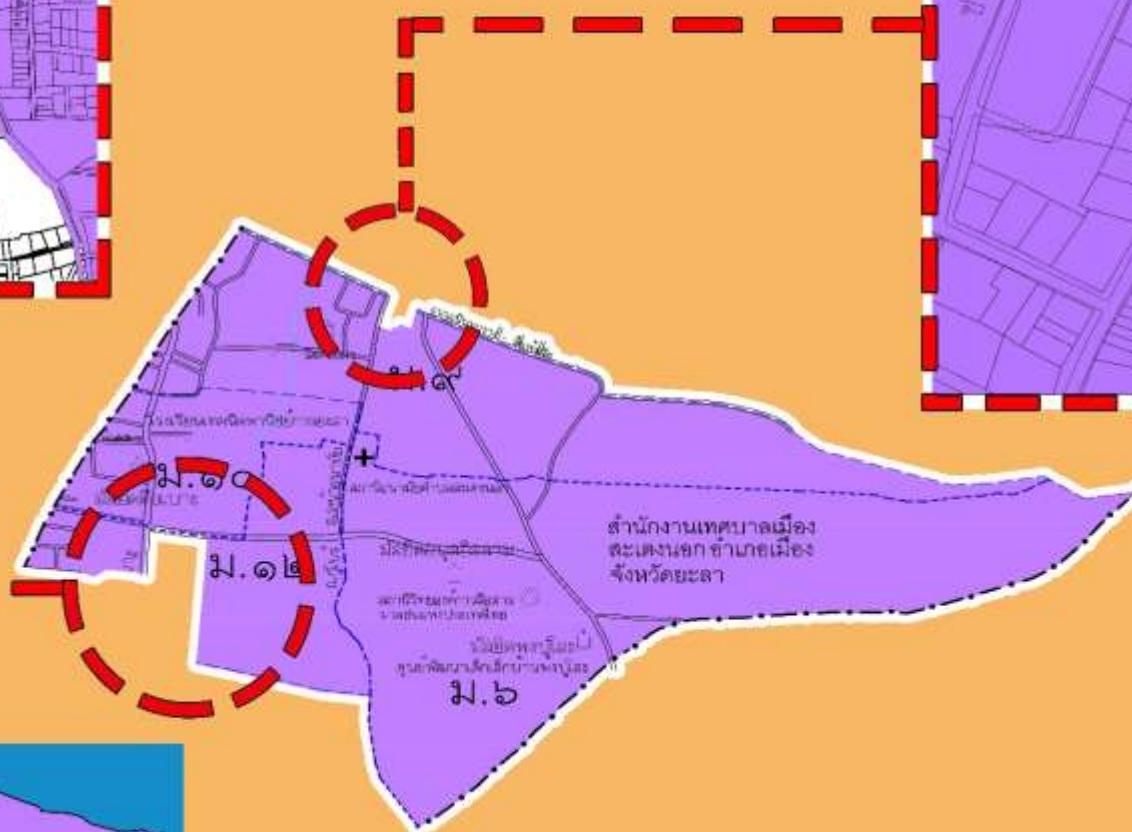

# แผนที่เขตการเลือกตั้งเทศบาลเมืองสะเตงนอก เขตเลือกตั้งที่ 2

## เขตเลือกตั้งที่ 2

หมู่ที่ 6,9 (ส่วนที่เหลือ),10,12(ส่วนที่เหลือ)  
พื้นที่ 7.06 ตร.กม.