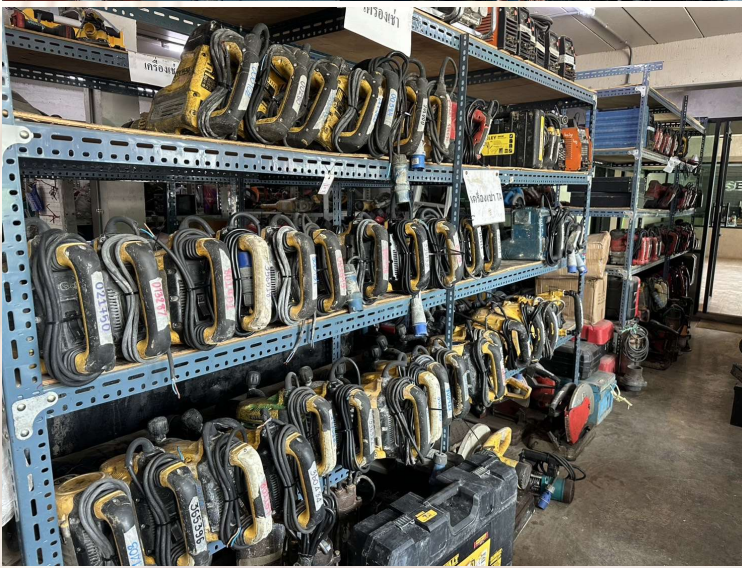

สำนักงานใหญ่ (กรุงเทพมหานคร)

โกดังขนาดใหญ่ สต็อกสินค้า-อะไหล่

โกดังขนาดใหญ่ สต็อกสินค้า-อะไหล่

แผนกปล่อยเช่าเครื่องจักร ครบวงจร

แผนกซ่อมเครื่องมือช่าง ครบวงจร

แผนกเซอร์วิส บริการเข้าถึงไซต์งานลูกค้า

ทีมสาธิตสินค้า ถึงไซต์งานลูกค้า

ทีมเทรนนิ่งสินค้า ฝ่ายขาย อย่างมืออาชีพ

กลุ่มสินค้า : บริษัท ทูลส์ แอค จำกัด

ทูลส์ แอค
TOOLSACT
SIMPLE SOLUTION

- กลุ่ม A : Power Tools
- กลุ่ม B : Accessories
- กลุ่ม C : Welding Machine & Equipment
- กลุ่ม D : Construction Equipment
- กลุ่ม E : Electrical Tool & Equipment
- กลุ่ม F : Fastening System
- กลุ่ม G : Hand Tools
- กลุ่ม H : Cleaning Equipment
- กลุ่ม I Air Compressor
- กลุ่ม J : Safety Equipment
- กลุ่ม K : Generator
- กลุ่ม L : Water Pump
- กลุ่ม M : Chemical for Industries use
- กลุ่ม N : Motor (มอเตอร์)
- กลุ่ม O : Electric Hoist รอกใช้/รอกไฟฟ้า