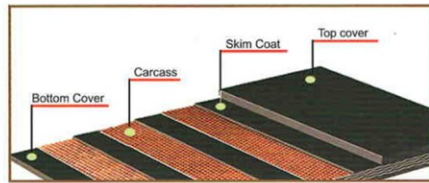

สายพานตาข่ายสำหรับเครื่องอบ UV

Gum Belt สายพาน Feed กระดาษ

Rubber Conveyor Belt

Timing Belt

สายพานลิ้งค์และสายพานแท็บ
(Link belt, Tab belt & Nu-T-Link)

>> Straight Warp Belt

>> Transmission Belt

>> Cotton Belt

>> White OR Belt

>> Small Vee Belt

>> V6

>> Rough Top Belt

>> M-Shaped Conveyor Belt

>> Chevron Belt-C17

>> Mini Rough Top Belt

>> Flanged Belt