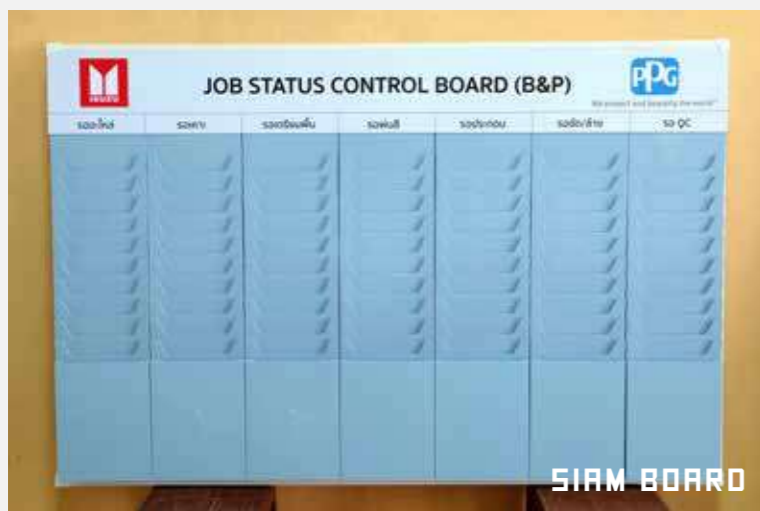

2

บอร์ดสั่งทำพิเศษ

- สามารถสั่งทำได้ทุกแบบ เช่น ทำตาราง, ใส่วางหนังสือ, ติดอะคริลิก, ใส่อลูมิเนียม, แผ่นพ้องงค์กร, บอร์ดปฏิทิน
- กรอบอลูมิเนียม : ขาว / ดำ / บรอนซ์ กรอบขนาด 1.5 ซม.
- กรอบไม้ : ไม้สน / ไม้บิวเปอร์เซีย / ไม้สัก

มีทั้งขนาดมาตรฐาน หรือสั่งผลิตได้ทุกขนาด ทั้งแบบแขวน และขาตั้งล้อเลื่อน