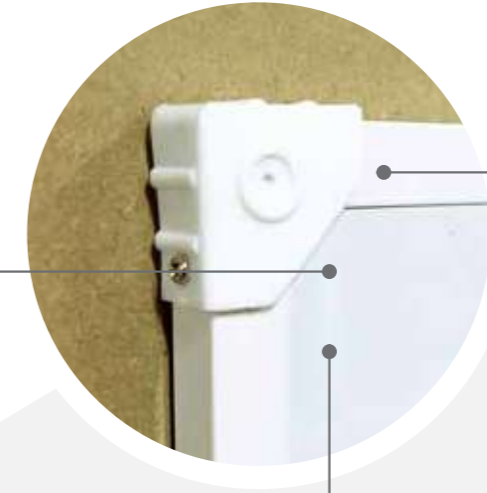

วัสดุบอร์ด

SIAM BOARD

พิวหน้าเคลือบ
ลามิเนตเกรด A
ทนรอย ง่ายต่อ
การทำความสะอาด

กรอบอลูมิเนียมอบ
สีขาว/ดำ/บรอนซ์
สามารถเลือกสีได้ สวยงาม
รูปแบบทันสมัย
กรอบกว้าง 1.5 ซม.

บอร์ดผลิตจากไม้MDFอัด
แข็งด้วยแรงดันสูง
แข็งทนทาน