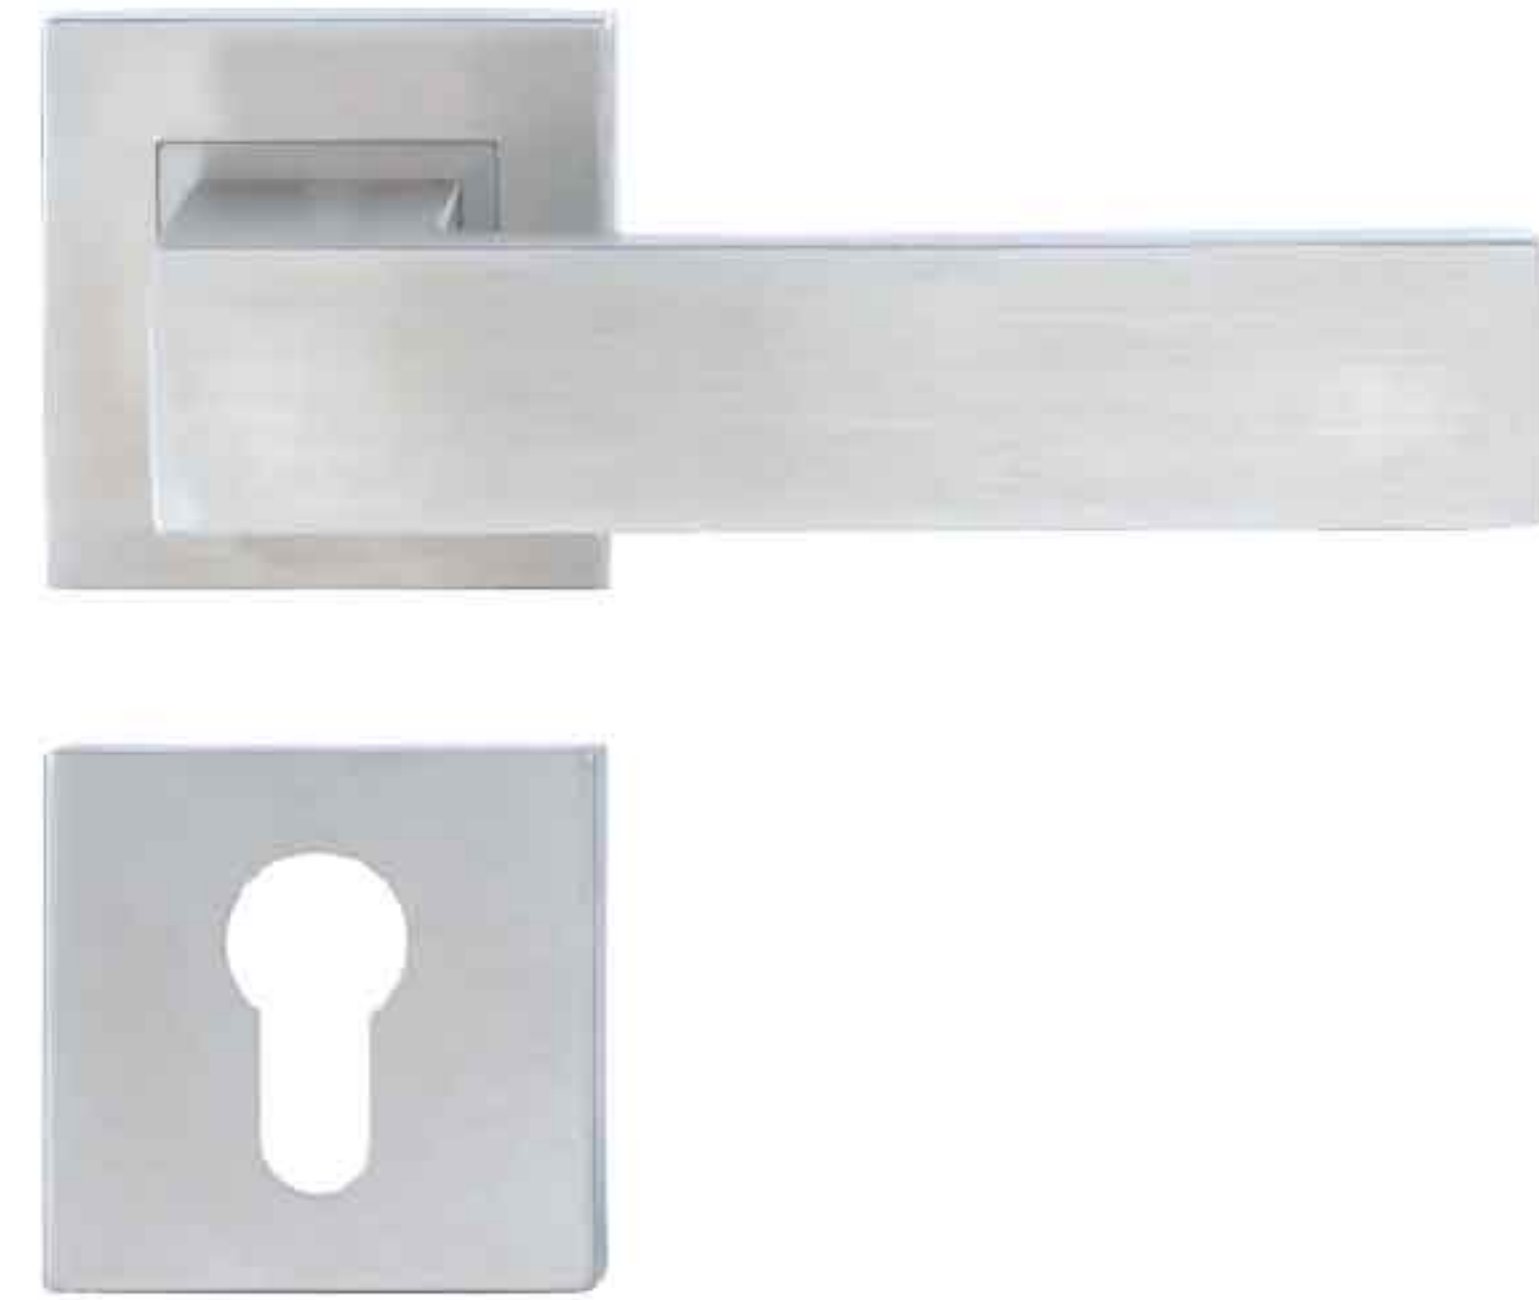

SB

SOLID HANDLE

ML-SOLID028

ML-SOLID029

Specification

- Material : SUS304
- Solid Handle
- Door thickness : 35-50mm

Product Name

- ML-SOLID028-SS
- ML-SOLID028-PB
- ML-SOLID028-AB
- ML-SOLID028-BLK
- ML-SOLID028-ORB
- ML-SOLID028-PS
- ML-SOLID028-AC
- ML-SOLID028-SB