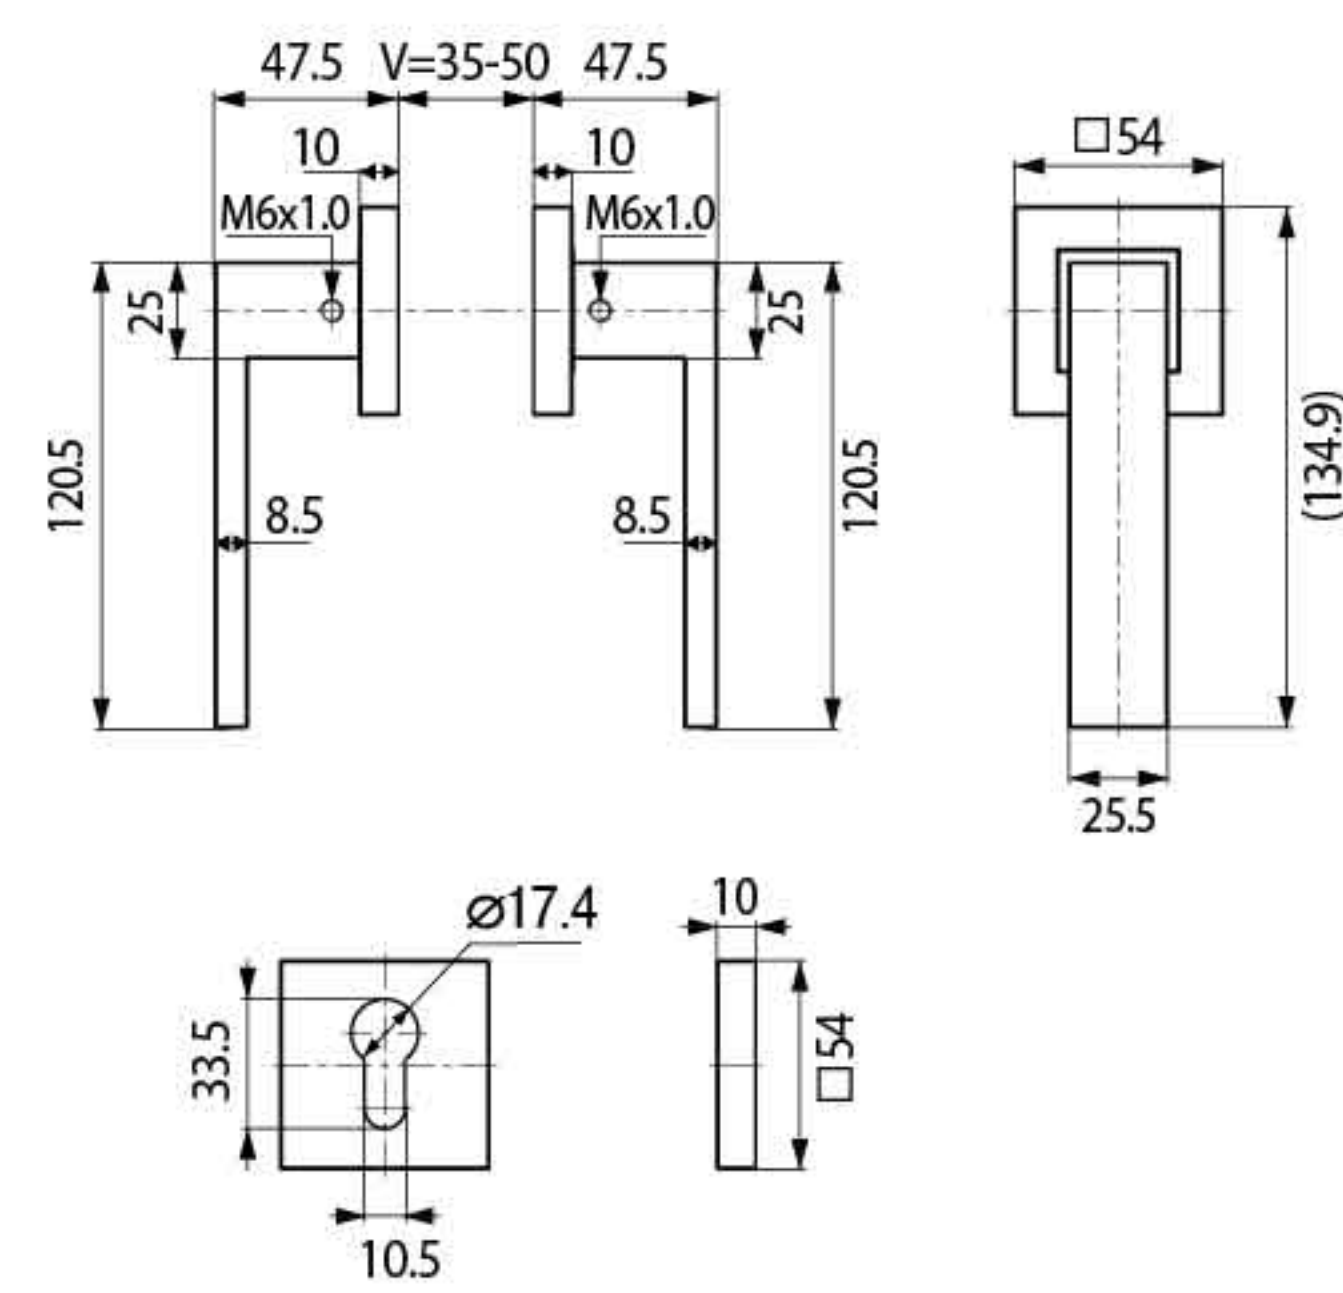

SB

SOLID HANDLE

ML-SOLID028

ML-SOLID029

Specification

- Material : SUS304
- Solid Handle
- Door thickness : 35-50mm

Product Name

- ML-SOLID028-SS
- ML-SOLID028-PB
- ML-SOLID028-AB
- ML-SOLID028-BLK
- ML-SOLID028-ORB
- ML-SOLID028-PS
- ML-SOLID028-AC
- ML-SOLID028-SB