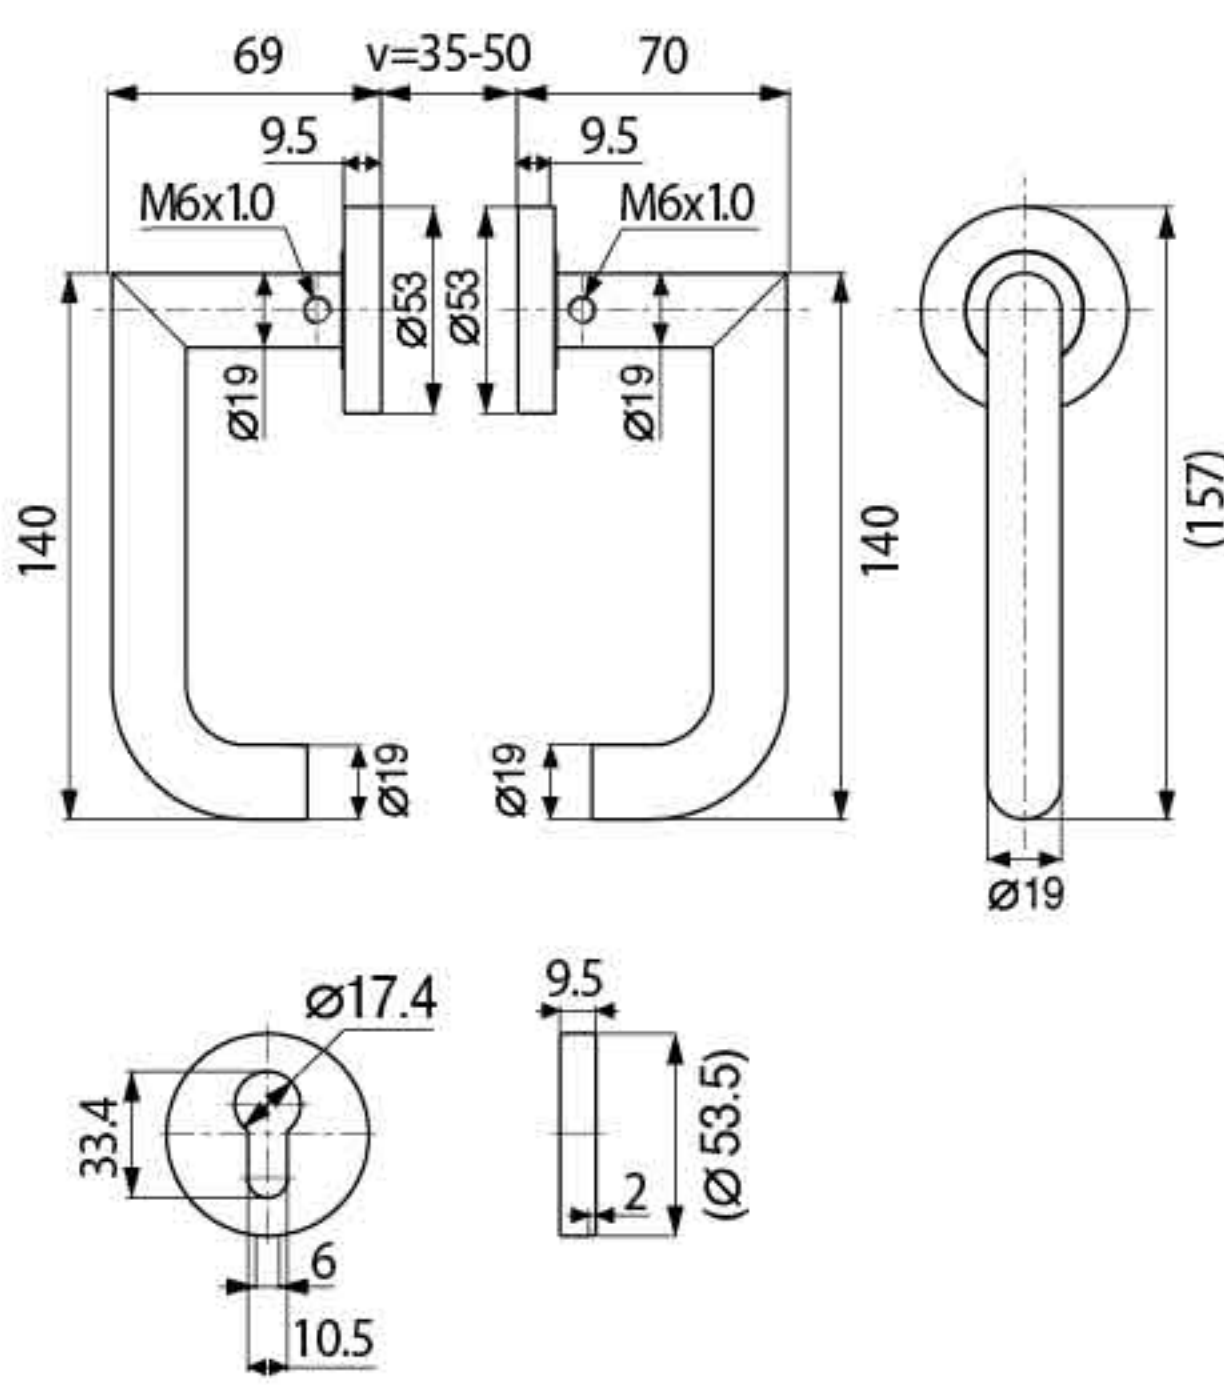

ML-HOLLOW014

Specification

- Material : SUS304
- Hollow Handle
- Door thickness : 35-50mm

Product Name

- ML-HOLLOW014-SS
- ML-HOLLOW014-PB
- ML-HOLLOW014-AB
- ML-HOLLOW014-BLK
- ML-HOLLOW014-ORB
- ML-HOLLOW014-PS
- ML-HOLLOW014-AC
- ML-HOLLOW014-SB