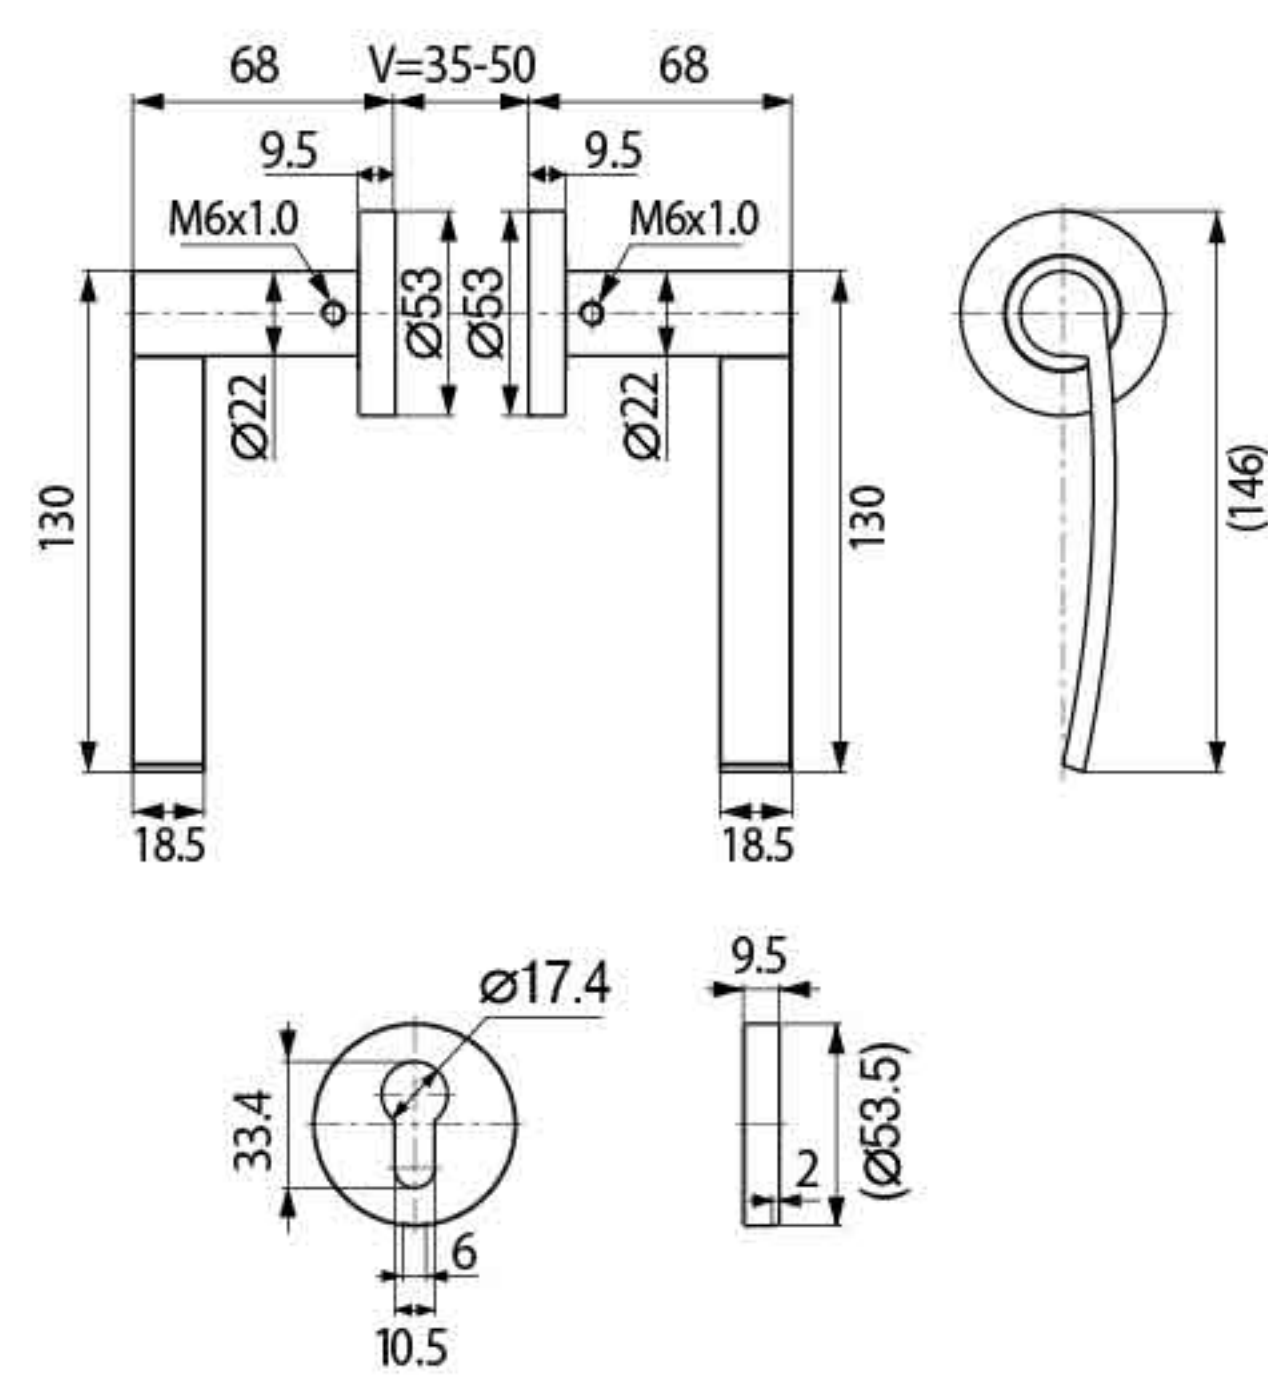

SB

SOLID HANDLE

ML-SOLID028

ML-SOLID029

Specification

- Material : SUS304
- Solid Handle
- Door thickness : 35-50mm

Product Name

- ML-SOLID028-SS
- ML-SOLID028-PB
- ML-SOLID028-AB
- ML-SOLID028-BLK
- ML-SOLID028-ORB
- ML-SOLID028-PS
- ML-SOLID028-AC
- ML-SOLID028-SB