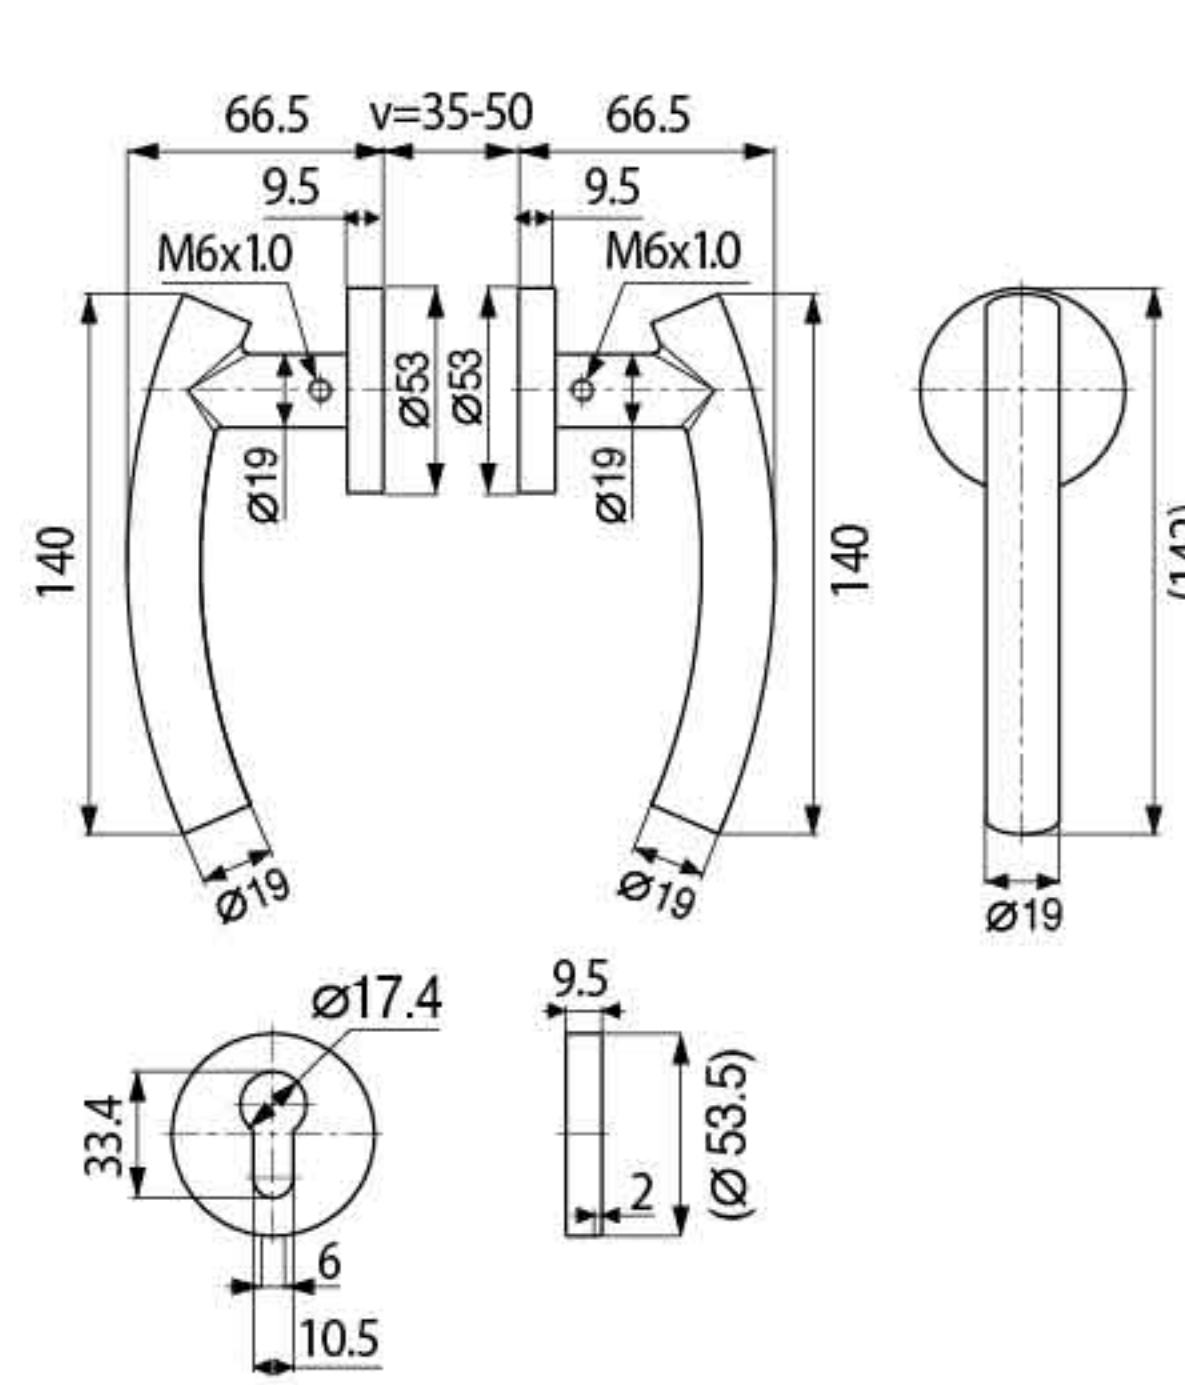

ML-HOLLOW014

Specification

- Material : SUS304
- Hollow Handle
- Door thickness : 35-50mm

Product Name

- ML-HOLLOW014-SS
- ML-HOLLOW014-PB
- ML-HOLLOW014-AB
- ML-HOLLOW014-BLK
- ML-HOLLOW014-ORB
- ML-HOLLOW014-PS
- ML-HOLLOW014-AC
- ML-HOLLOW014-SB

ML-HOLLOW015

Specification

- Material : SUS304
- Hollow Handle
- Door thickness : 35-50mm

Product Name

- ML-HOLLOW015-SS
- ML-HOLLOW015-PB
- ML-HOLLOW015-AB
- ML-HOLLOW015-BLK
- ML-HOLLOW015-ORB
- ML-HOLLOW015-PS
- ML-HOLLOW015-AC
- ML-HOLLOW015-SB