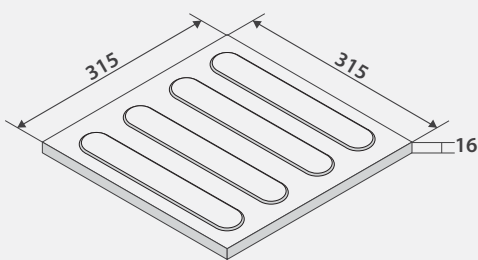

PLATINUM TILE

PLATINUM

SIZES / COLORS

Acid & alkali resistant

Non-slipping

Wear-resisting

Code	Size (mm)	ပျံ့ / M ²	ပျံ့ / နေ့	M ² / နေ့
PWA	100x100x13 (mm)	75.6 ပျံ့ / M ²	88 ပျံ့ / နေ့	1.61 M ² / နေ့
PWC	150x150x13 (mm)	36.7 ပျံ့ / M ²	34 ပျံ့ / နေ့	0.93 M ² / နေ့
PWF	200x200x13 (mm)	25 ပျံ့ / M ²	25 ပျံ့ / နေ့	1 M ² / နေ့
PWS	315x315x13 (mm)	9.2 ပျံ့ / M ²	8 ပျံ့ / နေ့	0.87 M ² / နေ့

Directional

Code	Size (mm)	ပျံ့ / M ²	ပျံ့ / နေ့	M ² / နေ့
PWQ	315x315x16 (mm)	9.2 ပျံ့ / M ²	8 ပျံ့ / နေ့	0.87 M ² / နေ့
PWT	315x315x16 (mm)	9.2 ပျံ့ / M ²	8 ပျံ့ / နေ့	0.87 M ² / နေ့

PWQ-03A

PWT-03A

PLATINUM