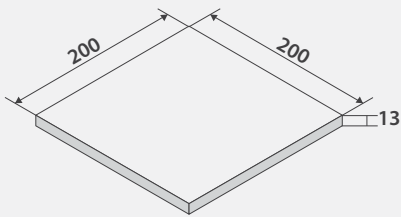

PLATINUM TILE

PLATINUM

SIZES / COLORS

Acid & alkali resistant

Non-slipping

Wear-resisting

Code	Size (mm)	ပျံ့ / M ²	ပျံ့ / နေ့	M ² / နေ့
PWA	100x100x13 (mm)	75.6 ပျံ့ / M ²	88 ပျံ့ / နေ့	1.61 M ² / နေ့
PWC	150x150x13 (mm)	36.7 ပျံ့ / M ²	34 ပျံ့ / နေ့	0.93 M ² / နေ့
PWF	200x200x13 (mm)	25 ပျံ့ / M ²	25 ပျံ့ / နေ့	1 M ² / နေ့
PWS	315x315x13 (mm)	9.2 ပျံ့ / M ²	8 ပျံ့ / နေ့	0.87 M ² / နေ့

Directional

Code	Size (mm)	ပျံ့ / M ²	ပျံ့ / နေ့	M ² / နေ့
PWQ	315x315x16 (mm)	9.2 ပျံ့ / M ²	8 ပျံ့ / နေ့	0.87 M ² / နေ့
PWT	315x315x16 (mm)	9.2 ပျံ့ / M ²	8 ပျံ့ / နေ့	0.87 M ² / နေ့

PWQ-03A

PWT-03A

PLATINUM