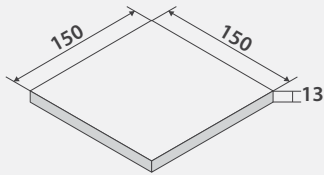

PLATINUM TILE

PLATINUM

SIZES / COLORS

Acid & alkali resistant

Non-slipping

Wear-resisting

Code	Size (mm)	ပျံ့ / M ²	ပျံ့ / နေ့	M ² / နေ့
PWA	100x100x13 (mm)	75.6 ပျံ့ / M ²	88 ပျံ့ / နေ့	1.61 M ² / နေ့
PWC	150x150x13 (mm)	36.7 ပျံ့ / M ²	34 ပျံ့ / နေ့	0.93 M ² / နေ့
PWF	200x200x13 (mm)	25 ပျံ့ / M ²	25 ပျံ့ / နေ့	1 M ² / နေ့
PWS	315x315x13 (mm)	9.2 ပျံ့ / M ²	8 ပျံ့ / နေ့	0.87 M ² / နေ့

Directional

Code	Size (mm)	ပျံ့ / M ²	ပျံ့ / နေ့	M ² / နေ့
PWQ	315x315x16 (mm)	9.2 ပျံ့ / M ²	8 ပျံ့ / နေ့	0.87 M ² / နေ့
PWT	315x315x16 (mm)	9.2 ပျံ့ / M ²	8 ပျံ့ / နေ့	0.87 M ² / နေ့

PWQ-03A

PWT-03A

PLATINUM