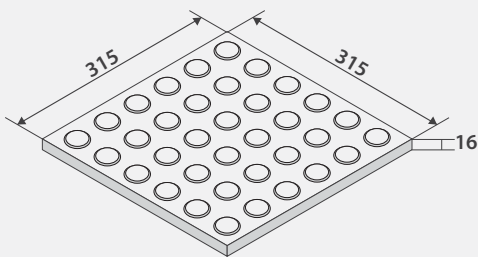

PLATINUM TILE

PLATINUM

SIZES / COLORS

Acid & alkali resistant

Non-slipping

Wear-resisting

Code	Size (mm)	ပျံ့ / M ²	ပျံ့ / နေ့	M ² / နေ့
PWA	100x100x13 (mm)	75.6 ပျံ့ / M ²	88 ပျံ့ / နေ့	1.61 M ² / နေ့
PWC	150x150x13 (mm)	36.7 ပျံ့ / M ²	34 ပျံ့ / နေ့	0.93 M ² / နေ့
PWF	200x200x13 (mm)	25 ပျံ့ / M ²	25 ပျံ့ / နေ့	1 M ² / နေ့
PWS	315x315x13 (mm)	9.2 ပျံ့ / M ²	8 ပျံ့ / နေ့	0.87 M ² / နေ့

Directional

Code	Size (mm)	ပျံ့ / M ²	ပျံ့ / နေ့	M ² / နေ့
PWQ	315x315x16 (mm)	9.2 ပျံ့ / M ²	8 ပျံ့ / နေ့	0.87 M ² / နေ့
PWT	315x315x16 (mm)	9.2 ပျံ့ / M ²	8 ပျံ့ / နေ့	0.87 M ² / နေ့

PWQ-03A

PWT-03A

PLATINUM