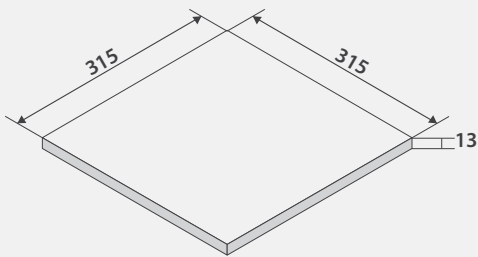

PLATINUM TILE

PLATINUM

SIZES / COLORS

Acid & alkali resistant

Non-slipping

Wear-resisting

Code	Size (mm)	ပျံ့ / M ²	ပျံ့ / နေ့	M ² / နေ့
PWA	100x100x13 (mm)	75.6 ပျံ့ / M ²	88 ပျံ့ / နေ့	1.61 M ² / နေ့
PWC	150x150x13 (mm)	36.7 ပျံ့ / M ²	34 ပျံ့ / နေ့	0.93 M ² / နေ့
PWF	200x200x13 (mm)	25 ပျံ့ / M ²	25 ပျံ့ / နေ့	1 M ² / နေ့
PWS	315x315x13 (mm)	9.2 ပျံ့ / M ²	8 ပျံ့ / နေ့	0.87 M ² / နေ့

Directional

Code	Size (mm)	ပျံ့ / M ²	ပျံ့ / နေ့	M ² / နေ့
PWQ	315x315x16 (mm)	9.2 ပျံ့ / M ²	8 ပျံ့ / နေ့	0.87 M ² / နေ့
PWT	315x315x16 (mm)	9.2 ပျံ့ / M ²	8 ပျံ့ / နေ့	0.87 M ² / နေ့

PWQ-03A

PWT-03A

PLATINUM