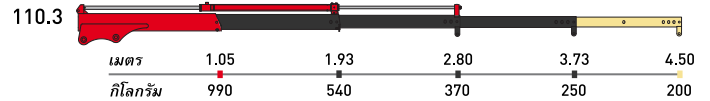

รุ่น	ขนาดตัวเครน (มิลลิเมตร)			ขนาดน้ำหนักยก (แขนยื่น 1 เมตร)	องศาเครนหมุน	น้ำหนักตัวเครน (กิโลกรัม)	น้ำหนักตัวเครนรวมฐานและขาถ้ายัน (กิโลกรัม)
	A	B	C				
50	1060	510	310	510 กิโลกรัม	330°	60-95	--
110	1210	665	315	1020 กิโลกรัม	330°	105-175	180-250
150	1320	690	310	1429 กิโลกรัม	330°	165-205	240-280
180	1320	690	310	1735 กิโลกรัม	330°	165-205	285-315
230	1420	790	310	2245 กิโลกรัม	360°	225-275	330-380
270	1420	790	310	2551 กิโลกรัม	360°	225-275	330-380
270 L	1510	1130	310	2551 กิโลกรัม	360°	235-290	340-395
330	1550	820	370	3265 กิโลกรัม	360°	270-345	405-480
380	1630	870	370	3772 กิโลกรัม	360°	310-395	470-555
510	1830	1380	545	4893 กิโลกรัม	330°	465-500	--
510 L	1790	1510	545	4893 กิโลกรัม	330°	485-565	--

คำอธิบาย : แบ่งเป็นสีตามชิ้นส่วนของแขนบูมเครน

แขนบูมโครงสร้างหลักของเครน

แขนบูมยึดหดด้วยปั๊มไฮดรอลิก

แขนบูมยึดหดด้วยแรงมือ (มีเป็นมาตรฐานของเครน)

แขนบูมยึดหดด้วยแรงมือ (Option) สั่งซื้อเพิ่ม

50

150

110

180

230

270

270 L

330

380

510

510 L