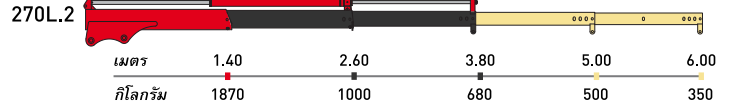

รุ่น	ขนาดตัวเครน (มิลลิเมตร)			ขนาดน้ำหนักยก (แขนยื่น 1 เมตร)	องศาเครนหมุน	น้ำหนักตัวเครน (กิโลกรัม)	น้ำหนักตัวเครนรวมฐานและขาถ้ายัน (กิโลกรัม)
	A	B	C				
50	1060	510	310	510 กิโลกรัม	330°	60-95	--
110	1210	665	315	1020 กิโลกรัม	330°	105-175	180-250
150	1320	690	310	1429 กิโลกรัม	330°	165-205	240-280
180	1320	690	310	1735 กิโลกรัม	330°	165-205	285-315
230	1420	790	310	2245 กิโลกรัม	360°	225-275	330-380
270	1420	790	310	2551 กิโลกรัม	360°	225-275	330-380
270 L	1510	1130	310	2551 กิโลกรัม	360°	235-290	340-395
330	1550	820	370	3265 กิโลกรัม	360°	270-345	405-480
380	1630	870	370	3772 กิโลกรัม	360°	310-395	470-555
510	1830	1380	545	4893 กิโลกรัม	330°	465-500	--
510 L	1790	1510	545	4893 กิโลกรัม	330°	485-565	--

คำอธิบาย : แบ่งเป็นสีตามชิ้นส่วนของแขนบูมเครน

แขนบูมโครงสร้างหลักของเครน

แขนบูมยึดหดด้วยปั๊มไฮดรอลิก

แขนบูมยึดหดด้วยแรงมือ (มีเป็นมาตรฐานของเครน)

แขนบูมยึดหดด้วยแรงมือ (Option) สั่งซื้อเพิ่ม

50

150

110

180

230

270

270 L

330

380

510

510 L