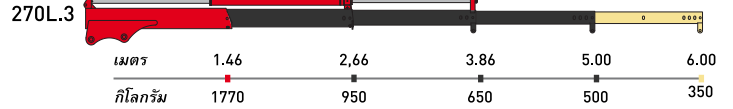

รุ่น	ขนาดตัวเครน (มิลลิเมตร)			ขนาดน้ำหนักยก (แขนยื่น 1 เมตร)	องศาเครนหมุน	น้ำหนักตัวเครน (กิโลกรัม)	น้ำหนักตัวเครนรวมฐานและขาถ้ายัน (กิโลกรัม)
	A	B	C				
50	1060	510	310	510 กิโลกรัม	330°	60-95	--
110	1210	665	315	1020 กิโลกรัม	330°	105-175	180-250
150	1320	690	310	1429 กิโลกรัม	330°	165-205	240-280
180	1320	690	310	1735 กิโลกรัม	330°	165-205	285-315
230	1420	790	310	2245 กิโลกรัม	360°	225-275	330-380
270	1420	790	310	2551 กิโลกรัม	360°	225-275	330-380
270 L	1510	1130	310	2551 กิโลกรัม	360°	235-290	340-395
330	1550	820	370	3265 กิโลกรัม	360°	270-345	405-480
380	1630	870	370	3772 กิโลกรัม	360°	310-395	470-555
510	1830	1380	545	4893 กิโลกรัม	330°	465-500	--
510 L	1790	1510	545	4893 กิโลกรัม	330°	485-565	--

คำอธิบาย : แบ่งเป็นสีตามชิ้นส่วนของแขนบูมเครน

แขนบูมโครงสร้างหลักของเครน

แขนบูมยึดหดด้วยปั๊มไฮดรอลิก

แขนบูมยึดหดด้วยแรงมือ (มีเป็นมาตรฐานของเครน)

แขนบูมยึดหดด้วยแรงมือ (Option) สั่งซื้อเพิ่ม

50

150

110

180

230

270

270 L

330

380

510

510 L