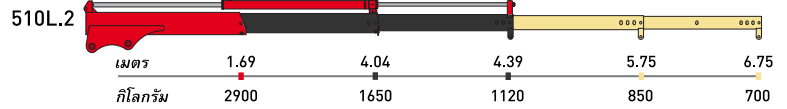

รุ่น	ขนาดตัวเครน (มิลลิเมตร)			ขนาดน้ำหนักยก (แขนยื่น 1 เมตร)	องศาเครนหมุน	น้ำหนักตัวเครน (กิโลกรัม)	น้ำหนักตัวเครนรวมฐานและขาถ้ายัน (กิโลกรัม)
	A	B	C				
50	1060	510	310	510 กิโลกรัม	330°	60-95	--
110	1210	665	315	1020 กิโลกรัม	330°	105-175	180-250
150	1320	690	310	1429 กิโลกรัม	330°	165-205	240-280
180	1320	690	310	1735 กิโลกรัม	330°	165-205	285-315
230	1420	790	310	2245 กิโลกรัม	360°	225-275	330-380
270	1420	790	310	2551 กิโลกรัม	360°	225-275	330-380
270 L	1510	1130	310	2551 กิโลกรัม	360°	235-290	340-395
330	1550	820	370	3265 กิโลกรัม	360°	270-345	405-480
380	1630	870	370	3772 กิโลกรัม	360°	310-395	470-555
510	1830	1380	545	4893 กิโลกรัม	330°	465-500	--
510 L	1790	1510	545	4893 กิโลกรัม	330°	485-565	--

คำอธิบาย : แบ่งเป็นสีตามชิ้นส่วนของแขนบูมเครน

แขนบูมโครงสร้างหลักของเครน

แขนบูมยึดหดด้วยปั๊มไฮดรอลิก

แขนบูมยึดหดด้วยแรงมือ (มีเป็นมาตรฐานของเครน)

แขนบูมยึดหดด้วยแรงมือ (Option) สั่งซื้อเพิ่ม

50

150

110

180

230

270

270 L

330

380

510

510 L