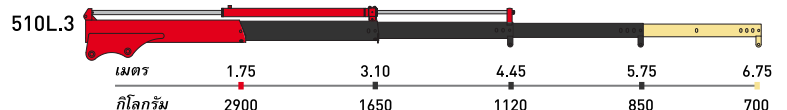

รุ่น	ขนาดตัวเครน (มิลลิเมตร)			ขนาดน้ำหนักยก (แขนยื่น 1 เมตร)	องศาเครนหมุน	น้ำหนักตัวเครน (กิโลกรัม)	น้ำหนักตัวเครนรวมฐานและขาถ้ายัน (กิโลกรัม)
	A	B	C				
50	1060	510	310	510 กิโลกรัม	330°	60-95	--
110	1210	665	315	1020 กิโลกรัม	330°	105-175	180-250
150	1320	690	310	1429 กิโลกรัม	330°	165-205	240-280
180	1320	690	310	1735 กิโลกรัม	330°	165-205	285-315
230	1420	790	310	2245 กิโลกรัม	360°	225-275	330-380
270	1420	790	310	2551 กิโลกรัม	360°	225-275	330-380
270 L	1510	1130	310	2551 กิโลกรัม	360°	235-290	340-395
330	1550	820	370	3265 กิโลกรัม	360°	270-345	405-480
380	1630	870	370	3772 กิโลกรัม	360°	310-395	470-555
510	1830	1380	545	4893 กิโลกรัม	330°	465-500	--
510 L	1790	1510	545	4893 กิโลกรัม	330°	485-565	--

คำอธิบาย : แบ่งเป็นสีตามชิ้นส่วนของแขนบูมเครน

แขนบูมโครงสร้างหลักของเครน

แขนบูมยึดหดด้วยปั๊มไฮดรอลิก

แขนบูมยึดหดด้วยแรงมือ (มีเป็นมาตรฐานของเครน)

แขนบูมยึดหดด้วยแรงมือ (Option) สั่งซื้อเพิ่ม

50

150

110

180

230

270

270 L

330

380

510

510 L