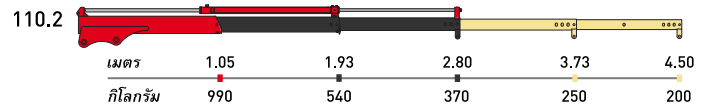

รุ่น	ขนาดตัวเครน (มิลลิเมตร)			ขนาดน้ำหนักยก (แขนยื่น 1 เมตร)	องศาเครนหมุน	น้ำหนักตัวเครน (กิโลกรัม)	น้ำหนักตัวเครนรวมฐานและขาถ้ายัน (กิโลกรัม)
	A	B	C				
50	1060	510	310	510 กิโลกรัม	330°	60-95	--
110	1210	665	315	1020 กิโลกรัม	330°	105-175	180-250
150	1320	690	310	1429 กิโลกรัม	330°	165-205	240-280
180	1320	690	310	1735 กิโลกรัม	330°	165-205	285-315
230	1420	790	310	2245 กิโลกรัม	360°	225-275	330-380
270	1420	790	310	2551 กิโลกรัม	360°	225-275	330-380
270 L	1510	1130	310	2551 กิโลกรัม	360°	235-290	340-395
330	1550	820	370	3265 กิโลกรัม	360°	270-345	405-480
380	1630	870	370	3772 กิโลกรัม	360°	310-395	470-555
510	1830	1380	545	4893 กิโลกรัม	330°	465-500	--
510 L	1790	1510	545	4893 กิโลกรัม	330°	485-565	--

คำอธิบาย : แบ่งเป็นสีตามชิ้นส่วนของแขนบูมเครน

แขนบูมโครงสร้างหลักของเครน

แขนบูมยึดหดด้วยปั๊มไฮดรอลิก

แขนบูมยึดหดด้วยแรงมือ (มีเป็นมาตรฐานของเครน)

แขนบูมยึดหดด้วยแรงมือ (Option) สั่งซื้อเพิ่ม

50

150

110

180

230

270

270 L

330

380

510

510 L