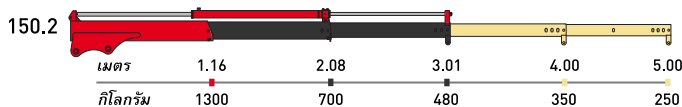

รุ่น	ขนาดตัวเครน (มิลลิเมตร)			ขนาดน้ำหนักยก (แขนยื่น 1 เมตร)	องศาเครนหมุน	น้ำหนักตัวเครน (กิโลกรัม)	น้ำหนักตัวเครนรวมฐานและขาถ้ายัน (กิโลกรัม)
	A	B	C				
50	1060	510	310	510 กิโลกรัม	330°	60-95	--
110	1210	665	315	1020 กิโลกรัม	330°	105-175	180-250
150	1320	690	310	1429 กิโลกรัม	330°	165-205	240-280
180	1320	690	310	1735 กิโลกรัม	330°	165-205	285-315
230	1420	790	310	2245 กิโลกรัม	360°	225-275	330-380
270	1420	790	310	2551 กิโลกรัม	360°	225-275	330-380
270 L	1510	1130	310	2551 กิโลกรัม	360°	235-290	340-395
330	1550	820	370	3265 กิโลกรัม	360°	270-345	405-480
380	1630	870	370	3772 กิโลกรัม	360°	310-395	470-555
510	1830	1380	545	4893 กิโลกรัม	330°	465-500	--
510 L	1790	1510	545	4893 กิโลกรัม	330°	485-565	--

คำอธิบาย : แบ่งเป็นสีตามชิ้นส่วนของแขนบูมเครน

แขนบูมโครงสร้างหลักของเครน

แขนบูมยึดหดด้วยปั๊มไฮดรอลิก

แขนบูมยึดหดด้วยแรงมือ (มีเป็นมาตรฐานของเครน)

แขนบูมยึดหดด้วยแรงมือ (Option) สั่งซื้อเพิ่ม

50

150

110

180

230

270

270 L

330

380

510

510 L