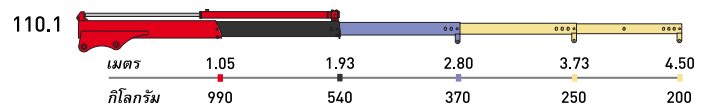

รุ่น	ขนาดตัวเครน (มิลลิเมตร)			ขนาดน้ำหนักยก (แขนยื่น 1 เมตร)	องศาเครนหมุน	น้ำหนักตัวเครน (กิโลกรัม)	น้ำหนักตัวเครนรวมฐานและขาถ้ายัน (กิโลกรัม)
	A	B	C				
50	1060	510	310	510 กิโลกรัม	330°	60-95	--
110	1210	665	315	1020 กิโลกรัม	330°	105-175	180-250
150	1320	690	310	1429 กิโลกรัม	330°	165-205	240-280
180	1320	690	310	1735 กิโลกรัม	330°	165-205	285-315
230	1420	790	310	2245 กิโลกรัม	360°	225-275	330-380
270	1420	790	310	2551 กิโลกรัม	360°	225-275	330-380
270 L	1510	1130	310	2551 กิโลกรัม	360°	235-290	340-395
330	1550	820	370	3265 กิโลกรัม	360°	270-345	405-480
380	1630	870	370	3772 กิโลกรัม	360°	310-395	470-555
510	1830	1380	545	4893 กิโลกรัม	330°	465-500	--
510 L	1790	1510	545	4893 กิโลกรัม	330°	485-565	--

คำอธิบาย : แบ่งเป็นสีตามชิ้นส่วนของแขนบูมเครน

แขนบูมโครงสร้างหลักของเครน

แขนบูมยึดหดด้วยปั๊มไฮดรอลิก

แขนบูมยึดหดด้วยแรงมือ (มีเป็นมาตรฐานของเครน)

แขนบูมยึดหดด้วยแรงมือ (Option) สั่งซื้อเพิ่ม

50

150

110

180

230

270

270 L

330

380

510

510 L