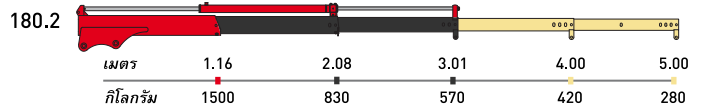

รุ่น	ขนาดตัวเครน (มิลลิเมตร)			ขนาดน้ำหนักยก (แขนยื่น 1 เมตร)	องศาเครนหมุน	น้ำหนักตัวเครน (กิโลกรัม)	น้ำหนักตัวเครนรวมฐานและขาถ้ายัน (กิโลกรัม)
	A	B	C				
50	1060	510	310	510 กิโลกรัม	330°	60-95	--
110	1210	665	315	1020 กิโลกรัม	330°	105-175	180-250
150	1320	690	310	1429 กิโลกรัม	330°	165-205	240-280
180	1320	690	310	1735 กิโลกรัม	330°	165-205	285-315
230	1420	790	310	2245 กิโลกรัม	360°	225-275	330-380
270	1420	790	310	2551 กิโลกรัม	360°	225-275	330-380
270 L	1510	1130	310	2551 กิโลกรัม	360°	235-290	340-395
330	1550	820	370	3265 กิโลกรัม	360°	270-345	405-480
380	1630	870	370	3772 กิโลกรัม	360°	310-395	470-555
510	1830	1380	545	4893 กิโลกรัม	330°	465-500	--
510 L	1790	1510	545	4893 กิโลกรัม	330°	485-565	--

คำอธิบาย : แบ่งเป็นสีตามชิ้นส่วนของแขนบูมเครน

แขนบูมโครงสร้างหลักของเครน

แขนบูมยึดหดด้วยปั๊มไฮดรอลิก

แขนบูมยึดหดด้วยแรงมือ (มีเป็นมาตรฐานของเครน)

แขนบูมยึดหดด้วยแรงมือ (Option) สั่งซื้อเพิ่ม

50

150

110

180

230

270

270 L

330

380

510

510 L