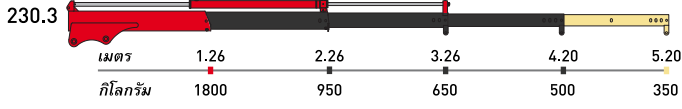

รุ่น	ขนาดตัวเครน (มิลลิเมตร)			ขนาดน้ำหนักยก (แขนยื่น 1 เมตร)	องศาเครนหมุน	น้ำหนักตัวเครน (กิโลกรัม)	น้ำหนักตัวเครนรวมฐานและขาถ้ายัน (กิโลกรัม)
	A	B	C				
50	1060	510	310	510 กิโลกรัม	330°	60-95	--
110	1210	665	315	1020 กิโลกรัม	330°	105-175	180-250
150	1320	690	310	1429 กิโลกรัม	330°	165-205	240-280
180	1320	690	310	1735 กิโลกรัม	330°	165-205	285-315
230	1420	790	310	2245 กิโลกรัม	360°	225-275	330-380
270	1420	790	310	2551 กิโลกรัม	360°	225-275	330-380
270 L	1510	1130	310	2551 กิโลกรัม	360°	235-290	340-395
330	1550	820	370	3265 กิโลกรัม	360°	270-345	405-480
380	1630	870	370	3772 กิโลกรัม	360°	310-395	470-555
510	1830	1380	545	4893 กิโลกรัม	330°	465-500	--
510 L	1790	1510	545	4893 กิโลกรัม	330°	485-565	--

คำอธิบาย : แบ่งเป็นสีตามชิ้นส่วนของแขนบูมเครน

แขนบูมโครงสร้างหลักของเครน

แขนบูมยึดหดด้วยปั๊มไฮดรอลิก

แขนบูมยึดหดด้วยแรงมือ (มีเป็นมาตรฐานของเครน)

แขนบูมยึดหดด้วยแรงมือ (Option) สั่งซื้อเพิ่ม

50

150

110

180

230

270

270 L

330

380

510

510 L