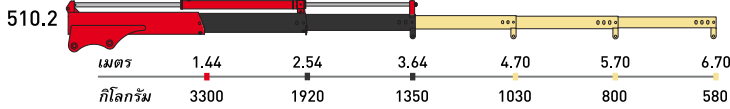

รุ่น	ขนาดตัวเครน (มิลลิเมตร)			ขนาดน้ำหนักยก (แขนยื่น 1 เมตร)	องศาเครนหมุน	น้ำหนักตัวเครน (กิโลกรัม)	น้ำหนักตัวเครนรวมฐานและขาถ้ายัน (กิโลกรัม)
	A	B	C				
50	1060	510	310	510 กิโลกรัม	330°	60-95	--
110	1210	665	315	1020 กิโลกรัม	330°	105-175	180-250
150	1320	690	310	1429 กิโลกรัม	330°	165-205	240-280
180	1320	690	310	1735 กิโลกรัม	330°	165-205	285-315
230	1420	790	310	2245 กิโลกรัม	360°	225-275	330-380
270	1420	790	310	2551 กิโลกรัม	360°	225-275	330-380
270 L	1510	1130	310	2551 กิโลกรัม	360°	235-290	340-395
330	1550	820	370	3265 กิโลกรัม	360°	270-345	405-480
380	1630	870	370	3772 กิโลกรัม	360°	310-395	470-555
510	1830	1380	545	4893 กิโลกรัม	330°	465-500	--
510 L	1790	1510	545	4893 กิโลกรัม	330°	485-565	--

คำอธิบาย : แบ่งเป็นสีตามชิ้นส่วนของแขนบูมเครน

แขนบูมโครงสร้างหลักของเครน

แขนบูมยึดหดด้วยปั๊มไฮดรอลิก

แขนบูมยึดหดด้วยแรงมือ (มีเป็นมาตรฐานของเครน)

แขนบูมยึดหดด้วยแรงมือ (Option) สั่งซื้อเพิ่ม

50

150

110

180

230

270

270 L

330

380

510

510 L

MAXILIFT ติดตั้งบนรถกระบะ

MAXILIFT ติดตั้งบนรถบรรทุก

MAXILIFT ติดตั้งบนรถบรรทุก

MAXILIFT ติดตั้งรถบรรทุกช่วยงานเทศบาล

MAXILIFT ติดตั้งใช้งานประเภทต่างๆ

maxilift
THAILAND

บริษัท เต็มตัน จำกัด

1/19 หมู่ 1 ตำบลพิมพา อำเภอบางปะกง จังหวัดฉะเชิงเทรา 24180 (ประเทศไทย)