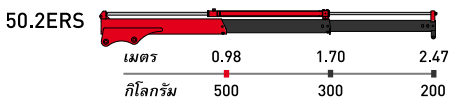

รุ่น	ขนาดตัวเครน (มิลลิเมตร)			ขนาดน้ำหนักยก (แขนยื่น 1 เมตร)	องศาเครนหมุน	น้ำหนักตัวเครน (กิโลกรัม)	น้ำหนักตัวเครนรวมฐานและขาถ้ายัน (กิโลกรัม)
	A	B	C				
50	1060	510	310	510 กิโลกรัม	330°	60-95	--
110	1210	665	315	1020 กิโลกรัม	330°	105-175	180-250
150	1320	690	310	1429 กิโลกรัม	330°	165-205	240-280
180	1320	690	310	1735 กิโลกรัม	330°	165-205	285-315
230	1420	790	310	2245 กิโลกรัม	360°	225-275	330-380
270	1420	790	310	2551 กิโลกรัม	360°	225-275	330-380
270 L	1510	1130	310	2551 กิโลกรัม	360°	235-290	340-395
330	1550	820	370	3265 กิโลกรัม	360°	270-345	405-480
380	1630	870	370	3772 กิโลกรัม	360°	310-395	470-555
510	1830	1380	545	4893 กิโลกรัม	330°	465-500	--
510 L	1790	1510	545	4893 กิโลกรัม	330°	485-565	--

คำอธิบาย : แบ่งเป็นสีตามชิ้นส่วนของแขนบูมเครน

แขนบูมโครงสร้างหลักของเครน

แขนบูมยึดหดด้วยปั๊มไฮดรอลิก

แขนบูมยึดหดด้วยแรงมือ (มีเป็นมาตรฐานของเครน)

แขนบูมยึดหดด้วยแรงมือ (Option) สั่งซื้อเพิ่ม

50

150

110

180

230

270

270 L

330

380

510

510 L