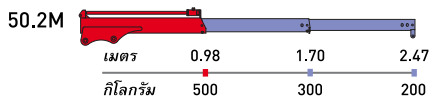

รุ่น	ขนาดตัวเครน (มิลลิเมตร)			ขนาดน้ำหนักยก (แขนยื่น 1 เมตร)	องศาเครนหมุน	น้ำหนักตัวเครน (กิโลกรัม)	น้ำหนักตัวเครนรวมฐานและขาถ้ายัน (กิโลกรัม)
	A	B	C				
50	1060	510	310	510 กิโลกรัม	330°	60-95	--
110	1210	665	315	1020 กิโลกรัม	330°	105-175	180-250
150	1320	690	310	1429 กิโลกรัม	330°	165-205	240-280
180	1320	690	310	1735 กิโลกรัม	330°	165-205	285-315
230	1420	790	310	2245 กิโลกรัม	360°	225-275	330-380
270	1420	790	310	2551 กิโลกรัม	360°	225-275	330-380
270 L	1510	1130	310	2551 กิโลกรัม	360°	235-290	340-395
330	1550	820	370	3265 กิโลกรัม	360°	270-345	405-480
380	1630	870	370	3772 กิโลกรัม	360°	310-395	470-555
510	1830	1380	545	4893 กิโลกรัม	330°	465-500	--
510 L	1790	1510	545	4893 กิโลกรัม	330°	485-565	--

คำอธิบาย : แบ่งเป็นสีตามชิ้นส่วนของแขนบูมเครน

แขนบูมโครงสร้างหลักของเครน

แขนบูมยึดหดด้วยปั๊มไฮดรอลิก

แขนบูมยึดหดด้วยแรงมือ (มีเป็นมาตรฐานของเครน)

แขนบูมยึดหดด้วยแรงมือ (Option) สั่งซื้อเพิ่ม

50

150

110

180

230

270

270 L

330

380

510

510 L