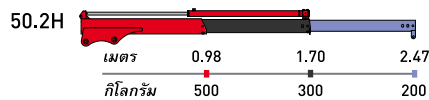

รุ่น	ขนาดตัวเครน (มิลลิเมตร)			ขนาดน้ำหนักยก (แขนยื่น 1 เมตร)	องศาเครนหมุน	น้ำหนักตัวเครน (กิโลกรัม)	น้ำหนักตัวเครนรวมฐานและขาถ้ายัน (กิโลกรัม)
	A	B	C				
50	1060	510	310	510 กิโลกรัม	330°	60-95	--
110	1210	665	315	1020 กิโลกรัม	330°	105-175	180-250
150	1320	690	310	1429 กิโลกรัม	330°	165-205	240-280
180	1320	690	310	1735 กิโลกรัม	330°	165-205	285-315
230	1420	790	310	2245 กิโลกรัม	360°	225-275	330-380
270	1420	790	310	2551 กิโลกรัม	360°	225-275	330-380
270 L	1510	1130	310	2551 กิโลกรัม	360°	235-290	340-395
330	1550	820	370	3265 กิโลกรัม	360°	270-345	405-480
380	1630	870	370	3772 กิโลกรัม	360°	310-395	470-555
510	1830	1380	545	4893 กิโลกรัม	330°	465-500	--
510 L	1790	1510	545	4893 กิโลกรัม	330°	485-565	--

คำอธิบาย : แบ่งเป็นสีตามชิ้นส่วนของแขนบูมเครน

แขนบูมโครงสร้างหลักของเครน

แขนบูมยึดหดด้วยปั๊มไฮดรอลิก

แขนบูมยึดหดด้วยแรงมือ (มีเป็นมาตรฐานของเครน)

แขนบูมยึดหดด้วยแรงมือ (Option) สั่งซื้อเพิ่ม

50

150

110

180

230

270

270 L

330

380

510

510 L