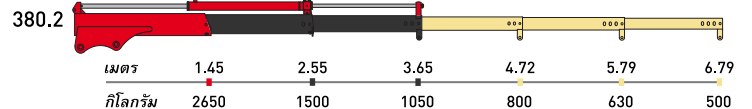

รุ่น	ขนาดตัวเครน (มิลลิเมตร)			ขนาดน้ำหนักยก (แขนยื่น 1 เมตร)	องศาเครนหมุน	น้ำหนักตัวเครน (กิโลกรัม)	น้ำหนักตัวเครนรวมฐานและขาถ้ายัน (กิโลกรัม)
	A	B	C				
50	1060	510	310	510 กิโลกรัม	330°	60-95	--
110	1210	665	315	1020 กิโลกรัม	330°	105-175	180-250
150	1320	690	310	1429 กิโลกรัม	330°	165-205	240-280
180	1320	690	310	1735 กิโลกรัม	330°	165-205	285-315
230	1420	790	310	2245 กิโลกรัม	360°	225-275	330-380
270	1420	790	310	2551 กิโลกรัม	360°	225-275	330-380
270 L	1510	1130	310	2551 กิโลกรัม	360°	235-290	340-395
330	1550	820	370	3265 กิโลกรัม	360°	270-345	405-480
380	1630	870	370	3772 กิโลกรัม	360°	310-395	470-555
510	1830	1380	545	4893 กิโลกรัม	330°	465-500	--
510 L	1790	1510	545	4893 กิโลกรัม	330°	485-565	--

คำอธิบาย : แบ่งเป็นสีตามชิ้นส่วนของแขนบูมเครน

แขนบูมโครงสร้างหลักของเครน

แขนบูมยึดหดด้วยปั๊มไฮดรอลิก

แขนบูมยึดหดด้วยแรงมือ (มีเป็นมาตรฐานของเครน)

แขนบูมยึดหดด้วยแรงมือ (Option) สั่งซื้อเพิ่ม

50

150

110

180

230

270

270 L

330

380

510

510 L