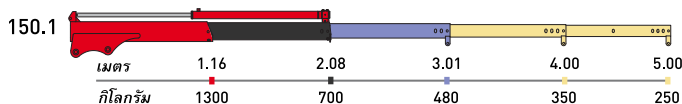

รุ่น	ขนาดตัวเครน (มิลลิเมตร)			ขนาดน้ำหนักยก (แขนยื่น 1 เมตร)	องศาเครนหมุน	น้ำหนักตัวเครน (กิโลกรัม)	น้ำหนักตัวเครนรวมฐานและขาถ้ายัน (กิโลกรัม)
	A	B	C				
50	1060	510	310	510 กิโลกรัม	330°	60-95	--
110	1210	665	315	1020 กิโลกรัม	330°	105-175	180-250
150	1320	690	310	1429 กิโลกรัม	330°	165-205	240-280
180	1320	690	310	1735 กิโลกรัม	330°	165-205	285-315
230	1420	790	310	2245 กิโลกรัม	360°	225-275	330-380
270	1420	790	310	2551 กิโลกรัม	360°	225-275	330-380
270 L	1510	1130	310	2551 กิโลกรัม	360°	235-290	340-395
330	1550	820	370	3265 กิโลกรัม	360°	270-345	405-480
380	1630	870	370	3772 กิโลกรัม	360°	310-395	470-555
510	1830	1380	545	4893 กิโลกรัม	330°	465-500	--
510 L	1790	1510	545	4893 กิโลกรัม	330°	485-565	--

คำอธิบาย : แบ่งเป็นสีตามชิ้นส่วนของแขนบูมเครน

แขนบูมโครงสร้างหลักของเครน

แขนบูมยึดหดด้วยปั๊มไฮดรอลิก

แขนบูมยึดหดด้วยแรงมือ (มีเป็นมาตรฐานของเครน)

แขนบูมยึดหดด้วยแรงมือ (Option) สั่งซื้อเพิ่ม

50

150

110

180

230

270

270 L

330

380

510

510 L