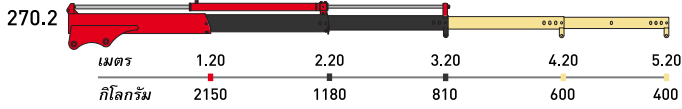

รุ่น	ขนาดตัวเครน (มิลลิเมตร)			ขนาดน้ำหนักยก (แขนยื่น 1 เมตร)	องศาเครนหมุน	น้ำหนักตัวเครน (กิโลกรัม)	น้ำหนักตัวเครนรวมฐานและขาถ้ายัน (กิโลกรัม)
	A	B	C				
50	1060	510	310	510 กิโลกรัม	330°	60-95	--
110	1210	665	315	1020 กิโลกรัม	330°	105-175	180-250
150	1320	690	310	1429 กิโลกรัม	330°	165-205	240-280
180	1320	690	310	1735 กิโลกรัม	330°	165-205	285-315
230	1420	790	310	2245 กิโลกรัม	360°	225-275	330-380
270	1420	790	310	2551 กิโลกรัม	360°	225-275	330-380
270 L	1510	1130	310	2551 กิโลกรัม	360°	235-290	340-395
330	1550	820	370	3265 กิโลกรัม	360°	270-345	405-480
380	1630	870	370	3772 กิโลกรัม	360°	310-395	470-555
510	1830	1380	545	4893 กิโลกรัม	330°	465-500	--
510 L	1790	1510	545	4893 กิโลกรัม	330°	485-565	--

คำอธิบาย : แบ่งเป็นสีตามชิ้นส่วนของแขนบูมเครน

แขนบูมโครงสร้างหลักของเครน

แขนบูมยึดหดด้วยปั๊มไฮดรอลิก

แขนบูมยึดหดด้วยแรงมือ (มีเป็นมาตรฐานของเครน)

แขนบูมยึดหดด้วยแรงมือ (Option) สั่งซื้อเพิ่ม

50

150

110

180

230

270

270 L

330

380

510

510 L