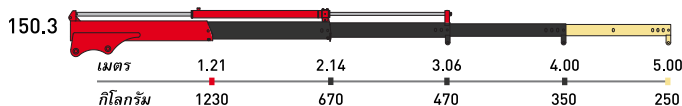

รุ่น	ขนาดตัวเครน (มิลลิเมตร)			ขนาดน้ำหนักยก (แขนยื่น 1 เมตร)	องศาเครนหมุน	น้ำหนักตัวเครน (กิโลกรัม)	น้ำหนักตัวเครนรวมฐานและขาถ้ายัน (กิโลกรัม)
	A	B	C				
50	1060	510	310	510 กิโลกรัม	330°	60-95	--
110	1210	665	315	1020 กิโลกรัม	330°	105-175	180-250
150	1320	690	310	1429 กิโลกรัม	330°	165-205	240-280
180	1320	690	310	1735 กิโลกรัม	330°	165-205	285-315
230	1420	790	310	2245 กิโลกรัม	360°	225-275	330-380
270	1420	790	310	2551 กิโลกรัม	360°	225-275	330-380
270 L	1510	1130	310	2551 กิโลกรัม	360°	235-290	340-395
330	1550	820	370	3265 กิโลกรัม	360°	270-345	405-480
380	1630	870	370	3772 กิโลกรัม	360°	310-395	470-555
510	1830	1380	545	4893 กิโลกรัม	330°	465-500	--
510 L	1790	1510	545	4893 กิโลกรัม	330°	485-565	--

คำอธิบาย : แบ่งเป็นสีตามชิ้นส่วนของแขนบูมเครน

แขนบูมโครงสร้างหลักของเครน

แขนบูมยึดหดด้วยปั๊มไฮดรอลิก

แขนบูมยึดหดด้วยแรงมือ (มีเป็นมาตรฐานของเครน)

แขนบูมยึดหดด้วยแรงมือ (Option) สั่งซื้อเพิ่ม

50

150

110

180

230

270

270 L

330

380

510

510 L