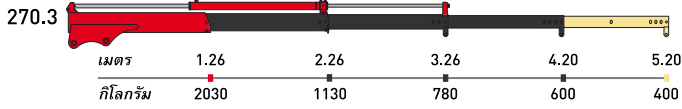

รุ่น	ขนาดตัวเครน (มิลลิเมตร)			ขนาดน้ำหนักยก (แขนยื่น 1 เมตร)	องศาเครนหมุน	น้ำหนักตัวเครน (กิโลกรัม)	น้ำหนักตัวเครนรวมฐานและขาถ้ายัน (กิโลกรัม)
	A	B	C				
50	1060	510	310	510 กิโลกรัม	330°	60-95	--
110	1210	665	315	1020 กิโลกรัม	330°	105-175	180-250
150	1320	690	310	1429 กิโลกรัม	330°	165-205	240-280
180	1320	690	310	1735 กิโลกรัม	330°	165-205	285-315
230	1420	790	310	2245 กิโลกรัม	360°	225-275	330-380
270	1420	790	310	2551 กิโลกรัม	360°	225-275	330-380
270 L	1510	1130	310	2551 กิโลกรัม	360°	235-290	340-395
330	1550	820	370	3265 กิโลกรัม	360°	270-345	405-480
380	1630	870	370	3772 กิโลกรัม	360°	310-395	470-555
510	1830	1380	545	4893 กิโลกรัม	330°	465-500	--
510 L	1790	1510	545	4893 กิโลกรัม	330°	485-565	--

คำอธิบาย : แบ่งเป็นสีตามชิ้นส่วนของแขนบูมเครน

แขนบูมโครงสร้างหลักของเครน

แขนบูมยึดหดด้วยปั๊มไฮดรอลิก

แขนบูมยึดหดด้วยแรงมือ (มีเป็นมาตรฐานของเครน)

แขนบูมยึดหดด้วยแรงมือ (Option) สั่งซื้อเพิ่ม

50

150

110

180

230

270

270 L

330

380

510

510 L