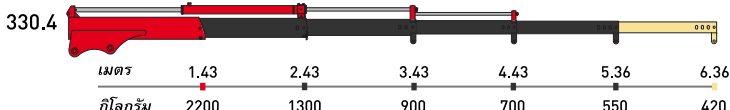

รุ่น	ขนาดตัวเครน (มิลลิเมตร)			ขนาดน้ำหนักยก (แขนยื่น 1 เมตร)	องศาเครนหมุน	น้ำหนักตัวเครน (กิโลกรัม)	น้ำหนักตัวเครนรวมฐานและขาถ้ายัน (กิโลกรัม)
	A	B	C				
50	1060	510	310	510 กิโลกรัม	330°	60-95	--
110	1210	665	315	1020 กิโลกรัม	330°	105-175	180-250
150	1320	690	310	1429 กิโลกรัม	330°	165-205	240-280
180	1320	690	310	1735 กิโลกรัม	330°	165-205	285-315
230	1420	790	310	2245 กิโลกรัม	360°	225-275	330-380
270	1420	790	310	2551 กิโลกรัม	360°	225-275	330-380
270 L	1510	1130	310	2551 กิโลกรัม	360°	235-290	340-395
330	1550	820	370	3265 กิโลกรัม	360°	270-345	405-480
380	1630	870	370	3772 กิโลกรัม	360°	310-395	470-555
510	1830	1380	545	4893 กิโลกรัม	330°	465-500	--
510 L	1790	1510	545	4893 กิโลกรัม	330°	485-565	--

คำอธิบาย : แบ่งเป็นสีตามชิ้นส่วนของแขนบูมเครน

แขนบูมโครงสร้างหลักของเครน

แขนบูมยึดหดด้วยปั๊มไฮดรอลิก

แขนบูมยึดหดด้วยแรงมือ (มีเป็นมาตรฐานของเครน)

แขนบูมยึดหดด้วยแรงมือ (Option) สั่งซื้อเพิ่ม

50

150

110

180

230

270

270 L

330

380

510

510 L

MAXILIFT ติดตั้งบนรถกระบะ

MAXILIFT ติดตั้งบนรถบรรทุก

MAXILIFT ติดตั้งบนรถบรรทุก

MAXILIFT ติดตั้งรถบรรทุกช่วยงานเทศบาล

MAXILIFT ติดตั้งใช้งานประเภทต่างๆ

maxilift
THAILAND

บริษัท เต็มตัน จำกัด

1/19 หมู่ 1 ตำบลพิมพา อำเภอบางปะกง จังหวัดฉะเชิงเทรา 24180 (ประเทศไทย)