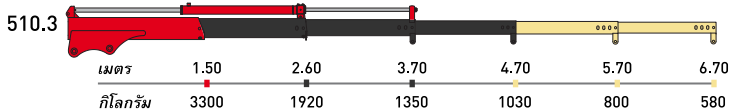

รุ่น	ขนาดตัวเครน (มิลลิเมตร)			ขนาดน้ำหนักยก (แขนยื่น 1 เมตร)	องศาเครนหมุน	น้ำหนักตัวเครน (กิโลกรัม)	น้ำหนักตัวเครนรวมฐานและขาถ้ายัน (กิโลกรัม)
	A	B	C				
50	1060	510	310	510 กิโลกรัม	330°	60-95	--
110	1210	665	315	1020 กิโลกรัม	330°	105-175	180-250
150	1320	690	310	1429 กิโลกรัม	330°	165-205	240-280
180	1320	690	310	1735 กิโลกรัม	330°	165-205	285-315
230	1420	790	310	2245 กิโลกรัม	360°	225-275	330-380
270	1420	790	310	2551 กิโลกรัม	360°	225-275	330-380
270 L	1510	1130	310	2551 กิโลกรัม	360°	235-290	340-395
330	1550	820	370	3265 กิโลกรัม	360°	270-345	405-480
380	1630	870	370	3772 กิโลกรัม	360°	310-395	470-555
510	1830	1380	545	4893 กิโลกรัม	330°	465-500	--
510 L	1790	1510	545	4893 กิโลกรัม	330°	485-565	--

คำอธิบาย : แบ่งเป็นสีตามชิ้นส่วนของแขนบูมเครน

แขนบูมโครงสร้างหลักของเครน

แขนบูมยึดหดด้วยปั๊มไฮดรอลิก

แขนบูมยึดหดด้วยแรงมือ (มีเป็นมาตรฐานของเครน)

แขนบูมยึดหดด้วยแรงมือ (Option) สั่งซื้อเพิ่ม

50

150

110

180

230

270

270 L

330

380

510

510 L

MAXILIFT ติดตั้งบนรถกระบะ

MAXILIFT ติดตั้งบนรถบรรทุก

MAXILIFT ติดตั้งบนรถบรรทุก

MAXILIFT ติดตั้งรถบรรทุกช่วยงานเทศบาล

MAXILIFT ติดตั้งใช้งานประเภทต่างๆ

maxilift
THAILAND

บริษัท เต็มตัน จำกัด

1/19 หมู่ 1 ตำบลพิมพา อำเภอบางปะกง จังหวัดฉะเชิงเทรา 24180 (ประเทศไทย)