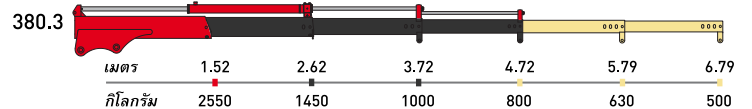

รุ่น	ขนาดตัวเครน (มิลลิเมตร)			ขนาดน้ำหนักยก (แขนยื่น 1 เมตร)	องศาเครนหมุน	น้ำหนักตัวเครน (กิโลกรัม)	น้ำหนักตัวเครนรวมฐานและขาถ้ายัน (กิโลกรัม)
	A	B	C				
50	1060	510	310	510 กิโลกรัม	330°	60-95	--
110	1210	665	315	1020 กิโลกรัม	330°	105-175	180-250
150	1320	690	310	1429 กิโลกรัม	330°	165-205	240-280
180	1320	690	310	1735 กิโลกรัม	330°	165-205	285-315
230	1420	790	310	2245 กิโลกรัม	360°	225-275	330-380
270	1420	790	310	2551 กิโลกรัม	360°	225-275	330-380
270 L	1510	1130	310	2551 กิโลกรัม	360°	235-290	340-395
330	1550	820	370	3265 กิโลกรัม	360°	270-345	405-480
380	1630	870	370	3772 กิโลกรัม	360°	310-395	470-555
510	1830	1380	545	4893 กิโลกรัม	330°	465-500	--
510 L	1790	1510	545	4893 กิโลกรัม	330°	485-565	--

คำอธิบาย : แบ่งเป็นสีตามชิ้นส่วนของแขนบูมเครน

แขนบูมโครงสร้างหลักของเครน

แขนบูมยึดหดด้วยปั๊มไฮดรอลิก

แขนบูมยึดหดด้วยแรงมือ (มีเป็นมาตรฐานของเครน)

แขนบูมยึดหดด้วยแรงมือ (Option) สั่งซื้อเพิ่ม

50

150

110

180

230

270

270 L

330

380

510

510 L