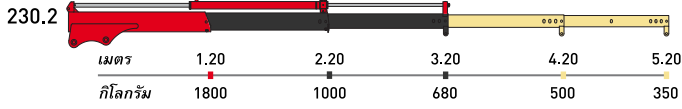

รุ่น	ขนาดตัวเครน (มิลลิเมตร)			ขนาดน้ำหนักยก (แขนยื่น 1 เมตร)	องศาเครนหมุน	น้ำหนักตัวเครน (กิโลกรัม)	น้ำหนักตัวเครนรวมฐานและขาถ้ายัน (กิโลกรัม)
	A	B	C				
50	1060	510	310	510 กิโลกรัม	330°	60-95	--
110	1210	665	315	1020 กิโลกรัม	330°	105-175	180-250
150	1320	690	310	1429 กิโลกรัม	330°	165-205	240-280
180	1320	690	310	1735 กิโลกรัม	330°	165-205	285-315
230	1420	790	310	2245 กิโลกรัม	360°	225-275	330-380
270	1420	790	310	2551 กิโลกรัม	360°	225-275	330-380
270 L	1510	1130	310	2551 กิโลกรัม	360°	235-290	340-395
330	1550	820	370	3265 กิโลกรัม	360°	270-345	405-480
380	1630	870	370	3772 กิโลกรัม	360°	310-395	470-555
510	1830	1380	545	4893 กิโลกรัม	330°	465-500	--
510 L	1790	1510	545	4893 กิโลกรัม	330°	485-565	--

คำอธิบาย : แบ่งเป็นสีตามชิ้นส่วนของแขนบูมเครน

แขนบูมโครงสร้างหลักของเครน

แขนบูมยึดหดด้วยปั๊มไฮดรอลิก

แขนบูมยึดหดด้วยแรงมือ (มีเป็นมาตรฐานของเครน)

แขนบูมยึดหดด้วยแรงมือ (Option) สั่งซื้อเพิ่ม

50

150

110

180

230

270

270 L

330

380

510

510 L