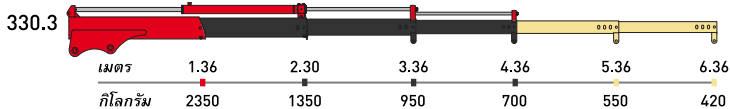

รุ่น	ขนาดตัวเครน (มิลลิเมตร)			ขนาดน้ำหนักยก (แขนยื่น 1 เมตร)	องศาเครนหมุน	น้ำหนักตัวเครน (กิโลกรัม)	น้ำหนักตัวเครนรวมฐานและขาถ้ายัน (กิโลกรัม)
	A	B	C				
50	1060	510	310	510 กิโลกรัม	330°	60-95	--
110	1210	665	315	1020 กิโลกรัม	330°	105-175	180-250
150	1320	690	310	1429 กิโลกรัม	330°	165-205	240-280
180	1320	690	310	1735 กิโลกรัม	330°	165-205	285-315
230	1420	790	310	2245 กิโลกรัม	360°	225-275	330-380
270	1420	790	310	2551 กิโลกรัม	360°	225-275	330-380
270 L	1510	1130	310	2551 กิโลกรัม	360°	235-290	340-395
330	1550	820	370	3265 กิโลกรัม	360°	270-345	405-480
380	1630	870	370	3772 กิโลกรัม	360°	310-395	470-555
510	1830	1380	545	4893 กิโลกรัม	330°	465-500	--
510 L	1790	1510	545	4893 กิโลกรัม	330°	485-565	--

คำอธิบาย : แบ่งเป็นสีตามชิ้นส่วนของแขนบูมเครน

แขนบูมโครงสร้างหลักของเครน

แขนบูมยึดหดด้วยปั๊มไฮดรอลิก

แขนบูมยึดหดด้วยแรงมือ (มีเป็นมาตรฐานของเครน)

แขนบูมยึดหดด้วยแรงมือ (Option) สั่งซื้อเพิ่ม

50

150

110

180

230

270

270 L

330

380

510

510 L