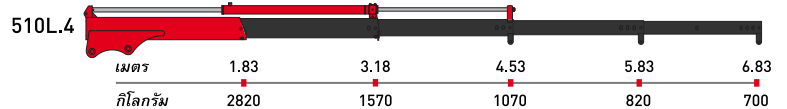

รุ่น	ขนาดตัวเครน (มิลลิเมตร)			ขนาดน้ำหนักยก (แขนยื่น 1 เมตร)	องศาเครนหมุน	น้ำหนักตัวเครน (กิโลกรัม)	น้ำหนักตัวเครนรวมฐานและขาถ้ายัน (กิโลกรัม)
	A	B	C				
50	1060	510	310	510 กิโลกรัม	330°	60-95	--
110	1210	665	315	1020 กิโลกรัม	330°	105-175	180-250
150	1320	690	310	1429 กิโลกรัม	330°	165-205	240-280
180	1320	690	310	1735 กิโลกรัม	330°	165-205	285-315
230	1420	790	310	2245 กิโลกรัม	360°	225-275	330-380
270	1420	790	310	2551 กิโลกรัม	360°	225-275	330-380
270 L	1510	1130	310	2551 กิโลกรัม	360°	235-290	340-395
330	1550	820	370	3265 กิโลกรัม	360°	270-345	405-480
380	1630	870	370	3772 กิโลกรัม	360°	310-395	470-555
510	1830	1380	545	4893 กิโลกรัม	330°	465-500	--
510 L	1790	1510	545	4893 กิโลกรัม	330°	485-565	--

คำอธิบาย : แบ่งเป็นสีตามชิ้นส่วนของแขนบูมเครน

แขนบูมโครงสร้างหลักของเครน

แขนบูมยึดหดด้วยปั๊มไฮดรอลิก

แขนบูมยึดหดด้วยแรงมือ (มีเป็นมาตรฐานของเครน)

แขนบูมยึดหดด้วยแรงมือ (Option) สั่งซื้อเพิ่ม

50

150

110

180

230

270

270 L

330

380

510

510 L