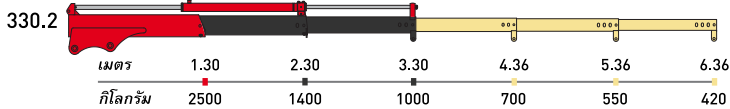

รุ่น	ขนาดตัวเครน (มิลลิเมตร)			ขนาดน้ำหนักยก (แขนยื่น 1 เมตร)	องศาเครนหมุน	น้ำหนักตัวเครน (กิโลกรัม)	น้ำหนักตัวเครนรวมฐานและขาถ้ายัน (กิโลกรัม)
	A	B	C				
50	1060	510	310	510 กิโลกรัม	330°	60-95	--
110	1210	665	315	1020 กิโลกรัม	330°	105-175	180-250
150	1320	690	310	1429 กิโลกรัม	330°	165-205	240-280
180	1320	690	310	1735 กิโลกรัม	330°	165-205	285-315
230	1420	790	310	2245 กิโลกรัม	360°	225-275	330-380
270	1420	790	310	2551 กิโลกรัม	360°	225-275	330-380
270 L	1510	1130	310	2551 กิโลกรัม	360°	235-290	340-395
330	1550	820	370	3265 กิโลกรัม	360°	270-345	405-480
380	1630	870	370	3772 กิโลกรัม	360°	310-395	470-555
510	1830	1380	545	4893 กิโลกรัม	330°	465-500	--
510 L	1790	1510	545	4893 กิโลกรัม	330°	485-565	--

คำอธิบาย : แบ่งเป็นสีตามชิ้นส่วนของแขนบูมเครน

แขนบูมโครงสร้างหลักของเครน

แขนบูมยึดหดด้วยปั๊มไฮดรอลิก

แขนบูมยึดหดด้วยแรงมือ (มีเป็นมาตรฐานของเครน)

แขนบูมยึดหดด้วยแรงมือ (Option) สั่งซื้อเพิ่ม

50

150

110

180

230

270

270 L

330

380

510

510 L