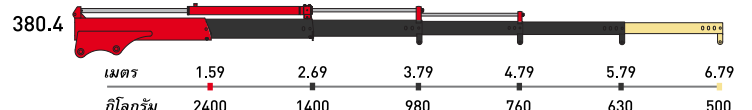

รุ่น	ขนาดตัวเครน (มิลลิเมตร)			ขนาดน้ำหนักยก (แขนยื่น 1 เมตร)	องศาเครนหมุน	น้ำหนักตัวเครน (กิโลกรัม)	น้ำหนักตัวเครนรวมฐานและขาถ้ายัน (กิโลกรัม)
	A	B	C				
50	1060	510	310	510 กิโลกรัม	330°	60-95	--
110	1210	665	315	1020 กิโลกรัม	330°	105-175	180-250
150	1320	690	310	1429 กิโลกรัม	330°	165-205	240-280
180	1320	690	310	1735 กิโลกรัม	330°	165-205	285-315
230	1420	790	310	2245 กิโลกรัม	360°	225-275	330-380
270	1420	790	310	2551 กิโลกรัม	360°	225-275	330-380
270 L	1510	1130	310	2551 กิโลกรัม	360°	235-290	340-395
330	1550	820	370	3265 กิโลกรัม	360°	270-345	405-480
380	1630	870	370	3772 กิโลกรัม	360°	310-395	470-555
510	1830	1380	545	4893 กิโลกรัม	330°	465-500	--
510 L	1790	1510	545	4893 กิโลกรัม	330°	485-565	--

คำอธิบาย : แบ่งเป็นสีตามชิ้นส่วนของแขนบูมเครน

แขนบูมโครงสร้างหลักของเครน

แขนบูมยึดหดด้วยปั๊มไฮดรอลิก

แขนบูมยึดหดด้วยแรงมือ (มีเป็นมาตรฐานของเครน)

แขนบูมยึดหดด้วยแรงมือ (Option) สั่งซื้อเพิ่ม

50

150

110

180

230

270

270 L

330

380

510

510 L