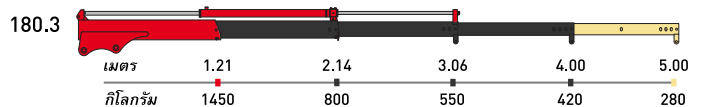

รุ่น	ขนาดตัวเครน (มิลลิเมตร)			ขนาดน้ำหนักยก (แขนยื่น 1 เมตร)	องศาเครนหมุน	น้ำหนักตัวเครน (กิโลกรัม)	น้ำหนักตัวเครนรวมฐานและขาถ้ายัน (กิโลกรัม)
	A	B	C				
50	1060	510	310	510 กิโลกรัม	330°	60-95	--
110	1210	665	315	1020 กิโลกรัม	330°	105-175	180-250
150	1320	690	310	1429 กิโลกรัม	330°	165-205	240-280
180	1320	690	310	1735 กิโลกรัม	330°	165-205	285-315
230	1420	790	310	2245 กิโลกรัม	360°	225-275	330-380
270	1420	790	310	2551 กิโลกรัม	360°	225-275	330-380
270 L	1510	1130	310	2551 กิโลกรัม	360°	235-290	340-395
330	1550	820	370	3265 กิโลกรัม	360°	270-345	405-480
380	1630	870	370	3772 กิโลกรัม	360°	310-395	470-555
510	1830	1380	545	4893 กิโลกรัม	330°	465-500	--
510 L	1790	1510	545	4893 กิโลกรัม	330°	485-565	--

คำอธิบาย : แบ่งเป็นสีตามชิ้นส่วนของแขนบูมเครน

แขนบูมโครงสร้างหลักของเครน

แขนบูมยึดหดด้วยปั๊มไฮดรอลิก

แขนบูมยึดหดด้วยแรงมือ (มีเป็นมาตรฐานของเครน)

แขนบูมยึดหดด้วยแรงมือ (Option) สั่งซื้อเพิ่ม

50

150

110

180

230

270

270 L

330

380

510

510 L