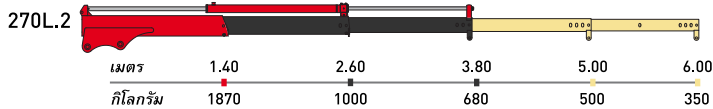

MAXILIFT เพิ่มประสิทธิภาพให้เรือของคุณ

www.maxilift-thailand.com

ขนาดและคุณสมบัติเฉพาะของเครน MAXILIFT ที่เหมาะสำหรับติดตั้งบนเรือ

รุ่น	ขนาดตัวเครน (มิลลิเมตร)			ขนาดน้ำหนักยก (แขนยื่น 1 เมตร)	องศาเครนหมุน (เกียร์เฟืองหนอน)	มุมลาดชั้นสูงสุดตัวเครน (ไม้เกิน)	น้ำหนักตัวเครน (กิโลกรัม)
	A	B	C				
230	1420	790	310	2245 กิโลกรัม	360° (330°)	5°	225-275
270	1420	790	310	2551 กิโลกรัม	360° (330°)	5°	225-275
270 L	1510	1130	310	2551 กิโลกรัม	360° (330°)	5°	235-290
330	1550	820	370	3265 กิโลกรัม	360° (330°)	5°	270-345
380	1630	870	370	3772 กิโลกรัม	360° (330°)	5°	310-395

คำอธิบาย : แบ่งเป็นสีตามชั้นส่วนของแขนบูมเครน

แขนบูมโครงสร้างหลักของเครน

แขนบูมยึดหดด้วยปั๊มไฮดรอลิก

แขนบูมยึดหดด้วยแรงมือ (มีเป็นมาตรฐานของเครน)

แขนบูมยึดหดด้วยแรงมือ (Option) สั่งซื้อเพิ่ม

230

270

270 L

330

380

ขนาดและคุณสมบัติเฉพาะของเครน MAXILIFT ที่เหมาะสำหรับติดตั้งบนเรือ

รุ่น	ขนาดตัวเครน (มิลลิเมตร)				ขนาดน้ำหนักยก (แขนยื่น 1 เมตร)	องศาเครนหมุน (เกียร์เฟืองสะพานคู่)	มุมลาดชันสูงสุดตัวเครน (ไม่เกิน)	น้ำหนักตัวเครน (กิโลกรัม)
	A	B	C	D				
ML 400	1830	1280	450	350	4285 กิโลกรัม	360° (295°)	15°	460-500
ML 400 L	1800	1450	450	350	4285 กิโลกรัม	360° (295°)	15°	490-540
ML 500	1830	1280	450	350	4897 กิโลกรัม	360° (295°)	15°	470-510
ML 500 L	1800	1450	450	350	4897 กิโลกรัม	360° (295°)	15°	500-550