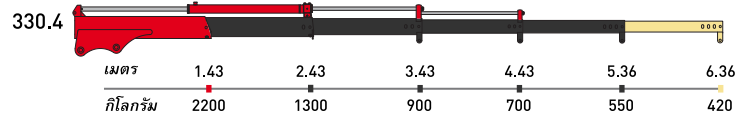

MAXILIFT เพิ่มประสิทธิภาพให้เรือของคุณ

www.maxilift-thailand.com

ขนาดและคุณสมบัติเฉพาะของเครน MAXILIFT ที่เหมาะสำหรับติดตั้งบนเรือ

รุ่น	ขนาดตัวเครน (มิลลิเมตร)			ขนาดน้ำหนักยก (แขนยื่น 1 เมตร)	องศาเครนหมุน (เกียร์เฟืองหนอน)	มุมลาดชั้นสูงสุดตัวเครน (ไม้เกิน)	น้ำหนักตัวเครน (กิโลกรัม)
	A	B	C				
230	1420	790	310	2245 กิโลกรัม	360° (330°)	5°	225-275
270	1420	790	310	2551 กิโลกรัม	360° (330°)	5°	225-275
270 L	1510	1130	310	2551 กิโลกรัม	360° (330°)	5°	235-290
330	1550	820	370	3265 กิโลกรัม	360° (330°)	5°	270-345
380	1630	870	370	3772 กิโลกรัม	360° (330°)	5°	310-395

คำอธิบาย : แบ่งเป็นสีตามชั้นส่วนของแขนบูมเครน

แขนบูมโครงสร้างหลักของเครน

แขนบูมยึดหดด้วยปั๊มไฮดรอลิก

แขนบูมยึดหดด้วยแรงมือ (มีเป็นมาตรฐานของเครน)

แขนบูมยึดหดด้วยแรงมือ (Option) สั่งซื้อเพิ่ม

230

270

270 L

330

380

ขนาดและคุณสมบัติเฉพาะของเครน MAXILIFT ที่เหมาะสำหรับติดตั้งบนเรือ

รุ่น	ขนาดตัวเครน (มิลลิเมตร)				ขนาดน้ำหนักยก (แขนยื่น 1 เมตร)	องศาเครนหมุน (เกียร์เฟืองสะพานคู่)	มุมลาดชันสูงสุดตัวเครน (ไม่เกิน)	น้ำหนักตัวเครน (กิโลกรัม)
	A	B	C	D				
ML 400	1830	1280	450	350	4285 กิโลกรัม	360° (295°)	15°	460-500
ML 400 L	1800	1450	450	350	4285 กิโลกรัม	360° (295°)	15°	490-540
ML 500	1830	1280	450	350	4897 กิโลกรัม	360° (295°)	15°	470-510
ML 500 L	1800	1450	450	350	4897 กิโลกรัม	360° (295°)	15°	500-550