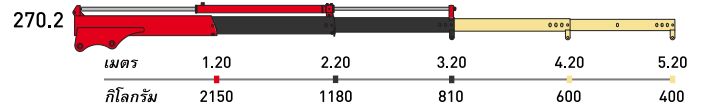

MAXILIFT เพิ่มประสิทธิภาพให้เรือของคุณ

www.maxilift-thailand.com

ขนาดและคุณสมบัติเฉพาะของเครน MAXILIFT ที่เหมาะสำหรับติดตั้งบนเรือ

รุ่น	ขนาดตัวเครน (มิลลิเมตร)			ขนาดน้ำหนักยก (แขนยื่น 1 เมตร)	องศาเครนหมุน (เกียร์เฟืองหนอน)	มุมลาดชั้นสูงสุดตัวเครน (ไม้เกิน)	น้ำหนักตัวเครน (กิโลกรัม)
	A	B	C				
230	1420	790	310	2245 กิโลกรัม	360° (330°)	5°	225-275
270	1420	790	310	2551 กิโลกรัม	360° (330°)	5°	225-275
270 L	1510	1130	310	2551 กิโลกรัม	360° (330°)	5°	235-290
330	1550	820	370	3265 กิโลกรัม	360° (330°)	5°	270-345
380	1630	870	370	3772 กิโลกรัม	360° (330°)	5°	310-395

คำอธิบาย : แบ่งเป็นสีตามชั้นส่วนของแขนบูมเครน

แขนบูมโครงสร้างหลักของเครน

แขนบูมยึดหดด้วยปั๊มไฮดรอลิก

แขนบูมยึดหดด้วยแรงมือ (มีเป็นมาตรฐานของเครน)

แขนบูมยึดหดด้วยแรงมือ (Option) สั่งซื้อเพิ่ม

230

270

270 L

330

380

ขนาดและคุณสมบัติเฉพาะของเครน MAXILIFT ที่เหมาะสำหรับติดตั้งบนเรือ

รุ่น	ขนาดตัวเครน (มิลลิเมตร)				ขนาดน้ำหนักยก (แขนยื่น 1 เมตร)	องศาเครนหมุน (เกียร์เฟืองสะพานคู่)	มุมลาดชันสูงสุดตัวเครน (ไม่เกิน)	น้ำหนักตัวเครน (กิโลกรัม)
	A	B	C	D				
ML 400	1830	1280	450	350	4285 กิโลกรัม	360° (295°)	15°	460-500
ML 400 L	1800	1450	450	350	4285 กิโลกรัม	360° (295°)	15°	490-540
ML 500	1830	1280	450	350	4897 กิโลกรัม	360° (295°)	15°	470-510
ML 500 L	1800	1450	450	350	4897 กิโลกรัม	360° (295°)	15°	500-550