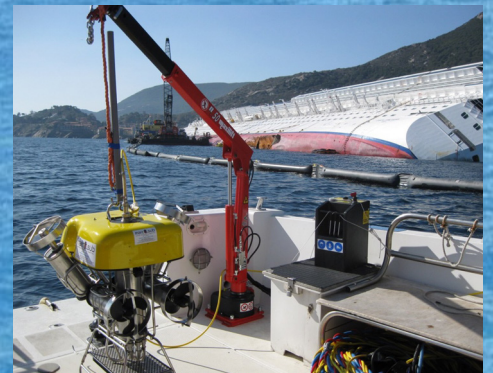

maxilift®
THAILAND

บริษัท เต็มตัน จำกัด

1/19 หมู่ 1 ตำบลพิมพา อำเภอบางปะกง จังหวัดฉะเชิงเทรา 24180 (ประเทศไทย)

โทรศัพท์. 095-557-6169 แฟกซ์. 038-571-665

อีเมลล์ : maxilift.thailand@gmail.com www.maxilift-thailand.com