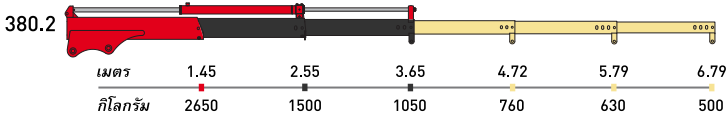

MAXILIFT เพิ่มประสิทธิภาพให้เรือของคุณ

www.maxilift-thailand.com

ขนาดและคุณสมบัติเฉพาะของเครน MAXILIFT ที่เหมาะสำหรับติดตั้งบนเรือ

รุ่น	ขนาดตัวเครน (มิลลิเมตร)			ขนาดน้ำหนักยก (แขนยื่น 1 เมตร)	องศาเครนหมุน (เกียร์เฟืองหนอน)	มุมลาดชั้นสูงสุดตัวเครน (ไม้เกิน)	น้ำหนักตัวเครน (กิโลกรัม)
	A	B	C				
230	1420	790	310	2245 กิโลกรัม	360° (330°)	5°	225-275
270	1420	790	310	2551 กิโลกรัม	360° (330°)	5°	225-275
270 L	1510	1130	310	2551 กิโลกรัม	360° (330°)	5°	235-290
330	1550	820	370	3265 กิโลกรัม	360° (330°)	5°	270-345
380	1630	870	370	3772 กิโลกรัม	360° (330°)	5°	310-395

คำอธิบาย : แบ่งเป็นสีตามชั้นส่วนของแขนบูมเครน

แขนบูมโครงสร้างหลักของเครน

แขนบูมยึดหดด้วยปั๊มไฮดรอลิก

แขนบูมยึดหดด้วยแรงมือ (มีเป็นมาตรฐานของเครน)

แขนบูมยึดหดด้วยแรงมือ (Option) สั่งซื้อเพิ่ม

230

270

270 L

330

380

ขนาดและคุณสมบัติเฉพาะของเครน MAXILIFT ที่เหมาะสำหรับติดตั้งบนเรือ

รุ่น	ขนาดตัวเครน (มิลลิเมตร)				ขนาดน้ำหนักยก (แขนยื่น 1 เมตร)	องศาเครนหมุน (เกียร์เฟืองสะพานคู่)	มุมลาดชันสูงสุดตัวเครน (ไม่เกิน)	น้ำหนักตัวเครน (กิโลกรัม)
	A	B	C	D				
ML 400	1830	1280	450	350	4285 กิโลกรัม	360° (295°)	15°	460-500
ML 400 L	1800	1450	450	350	4285 กิโลกรัม	360° (295°)	15°	490-540
ML 500	1830	1280	450	350	4897 กิโลกรัม	360° (295°)	15°	470-510
ML 500 L	1800	1450	450	350	4897 กิโลกรัม	360° (295°)	15°	500-550