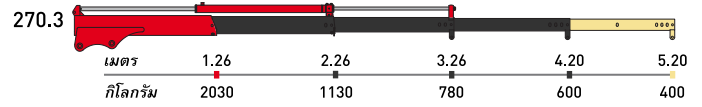

MAXILIFT เพิ่มประสิทธิภาพให้เรือของคุณ

www.maxilift-thailand.com

ขนาดและคุณสมบัติเฉพาะของเครน MAXILIFT ที่เหมาะสำหรับติดตั้งบนเรือ

รุ่น	ขนาดตัวเครน (มิลลิเมตร)			ขนาดน้ำหนักยก (แขนยื่น 1 เมตร)	องศาเครนหมุน (เกียร์เฟืองหนอน)	มุมลาดชั้นสูงสุดตัวเครน (ไม้เกิน)	น้ำหนักตัวเครน (กิโลกรัม)
	A	B	C				
230	1420	790	310	2245 กิโลกรัม	360° (330°)	5°	225-275
270	1420	790	310	2551 กิโลกรัม	360° (330°)	5°	225-275
270 L	1510	1130	310	2551 กิโลกรัม	360° (330°)	5°	235-290
330	1550	820	370	3265 กิโลกรัม	360° (330°)	5°	270-345
380	1630	870	370	3772 กิโลกรัม	360° (330°)	5°	310-395

คำอธิบาย : แบ่งเป็นสีตามชั้นส่วนของแขนบูมเครน

แขนบูมโครงสร้างหลักของเครน

แขนบูมยึดหดด้วยปั๊มไฮดรอลิก

แขนบูมยึดหดด้วยแรงมือ (มีเป็นมาตรฐานของเครน)

แขนบูมยึดหดด้วยแรงมือ (Option) สั่งซื้อเพิ่ม

230

270

270 L

330

380

ขนาดและคุณสมบัติเฉพาะของเครน MAXILIFT ที่เหมาะสำหรับติดตั้งบนเรือ

รุ่น	ขนาดตัวเครน (มิลลิเมตร)				ขนาดน้ำหนักยก (แขนยื่น 1 เมตร)	องศาเครนหมุน (เกียร์เฟืองสะพานคู่)	มุมลาดชันสูงสุดตัวเครน (ไม่เกิน)	น้ำหนักตัวเครน (กิโลกรัม)
	A	B	C	D				
ML 400	1830	1280	450	350	4285 กิโลกรัม	360° (295°)	15°	460-500
ML 400 L	1800	1450	450	350	4285 กิโลกรัม	360° (295°)	15°	490-540
ML 500	1830	1280	450	350	4897 กิโลกรัม	360° (295°)	15°	470-510
ML 500 L	1800	1450	450	350	4897 กิโลกรัม	360° (295°)	15°	500-550