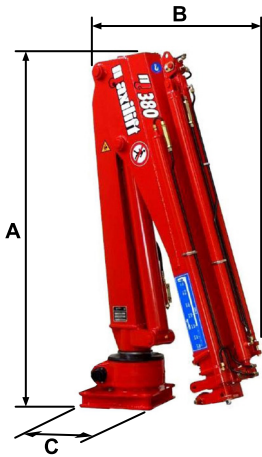

MAXILIFT เพิ่มประสิทธิภาพให้เรือของคุณ

www.maxilift-thailand.com

ขนาดและคุณสมบัติเฉพาะของเครน MAXILIFT ที่เหมาะสำหรับติดตั้งบนเรือ

รุ่น	ขนาดตัวเครน (มิลลิเมตร)			ขนาดน้ำหนักยก (แขนยื่น 1 เมตร)	องศาเครนหมุน (เกียร์เฟืองหนอน)	มุมลาดชั้นสูงสุดตัวเครน (ไม้เกิน)	น้ำหนักตัวเครน (กิโลกรัม)
	A	B	C				
230	1420	790	310	2245 กิโลกรัม	360° (330°)	5°	225-275
270	1420	790	310	2551 กิโลกรัม	360° (330°)	5°	225-275
270 L	1510	1130	310	2551 กิโลกรัม	360° (330°)	5°	235-290
330	1550	820	370	3265 กิโลกรัม	360° (330°)	5°	270-345
380	1630	870	370	3772 กิโลกรัม	360° (330°)	5°	310-395

คำอธิบาย : แบ่งเป็นสีตามชั้นส่วนของแขนบูมเครน

แขนบูมโครงสร้างหลักของเครน

แขนบูมยึดหดด้วยปั๊มไฮดรอลิก

แขนบูมยึดหดด้วยแรงมือ (มีเป็นมาตรฐานของเครน)

แขนบูมยึดหดด้วยแรงมือ (Option) สั่งซื้อเพิ่ม

230

270

270 L

330

380

ขนาดและคุณสมบัติเฉพาะของเครน MAXILIFT ที่เหมาะสำหรับติดตั้งบนเรือ

รุ่น	ขนาดตัวเครน (มิลลิเมตร)				ขนาดน้ำหนักยก (แขนยื่น 1 เมตร)	องศาเครนหมุน (เกียร์เฟืองสะพานคู่)	มุมลาดชันสูงสุดตัวเครน (ไม่เกิน)	น้ำหนักตัวเครน (กิโลกรัม)
	A	B	C	D				
ML 400	1830	1280	450	350	4285 กิโลกรัม	360° (295°)	15°	460-500
ML 400 L	1800	1450	450	350	4285 กิโลกรัม	360° (295°)	15°	490-540
ML 500	1830	1280	450	350	4897 กิโลกรัม	360° (295°)	15°	470-510
ML 500 L	1800	1450	450	350	4897 กิโลกรัม	360° (295°)	15°	500-550

คำอธิบาย : แบ่งเป็นสีตามชิ้นส่วนของแขนบูมเครน

แขนบูมโครงสร้างหลักของเครน

แขนบูมยึดหดด้วยปั๊มไฮดรอลิก

แขนบูมยึดหดด้วยแรงมือ (มีเป็นมาตรฐานของเครน)

แขนบูมยึดหดด้วยแรงมือ (Option) สั่งซื้อเพิ่ม

400

400 L

500