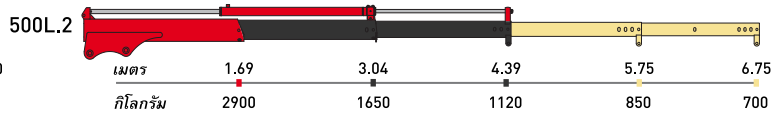

ขนาดและคุณสมบัติเฉพาะของเครน MAXILIFT ที่เหมาะสำหรับติดตั้งบนเรือ

รุ่น	ขนาดตัวเครน (มิลลิเมตร)				ขนาดน้ำหนักยก (แขนยื่น 1 เมตร)	องศาเครนหมุน (เกียร์เฟืองสะพานคู่)	มุมลาดชันสูงสุดตัวเครน (ไม่เกิน)	น้ำหนักตัวเครน (กิโลกรัม)
	A	B	C	D				
ML 400	1830	1280	450	350	4285 กิโลกรัม	360° (295°)	15°	460-500
ML 400 L	1800	1450	450	350	4285 กิโลกรัม	360° (295°)	15°	490-540
ML 500	1830	1280	450	350	4897 กิโลกรัม	360° (295°)	15°	470-510
ML 500 L	1800	1450	450	350	4897 กิโลกรัม	360° (295°)	15°	500-550

คำอธิบาย : แบ่งเป็นสีตามชิ้นส่วนของแขนบูมเครน

แขนบูมโครงสร้างหลักของเครน

แขนบูมยึดหดด้วยปั๊มไฮดรอลิก

แขนบูมยึดหดด้วยแรงมือ (มีเป็นมาตรฐานของเครน)

แขนบูมยึดหดด้วยแรงมือ (Option) สั่งซื้อเพิ่ม

400

400 L

500

500 L