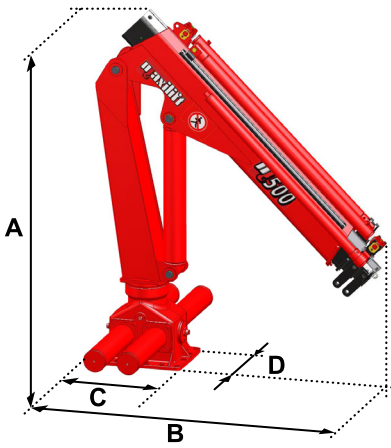

MAXILIFT เพิ่มประสิทธิภาพให้เรือของคุณ

www.maxilift-thailand.com

ขนาดและคุณสมบัติเฉพาะของเครน MAXILIFT ที่เหมาะสำหรับติดตั้งบนเรือ

รุ่น	ขนาดตัวเครน (มิลลิเมตร)			ขนาดน้ำหนักยก (แขนยื่น 1 เมตร)	องศาเครนหมุน (เกียร์เฟืองหนอน)	มุมลาดชั้นสูงสุดตัวเครน (ไม้เกิน)	น้ำหนักตัวเครน (กิโลกรัม)
	A	B	C				
230	1420	790	310	2245 กิโลกรัม	360° (330°)	5°	225-275
270	1420	790	310	2551 กิโลกรัม	360° (330°)	5°	225-275
270 L	1510	1130	310	2551 กิโลกรัม	360° (330°)	5°	235-290
330	1550	820	370	3265 กิโลกรัม	360° (330°)	5°	270-345
380	1630	870	370	3772 กิโลกรัม	360° (330°)	5°	310-395

คำอธิบาย : แบ่งเป็นสีตามชั้นส่วนของแขนบูมเครน

แขนบูมโครงสร้างหลักของเครน

แขนบูมยึดหดด้วยปั๊มไฮดรอลิก

แขนบูมยึดหดด้วยแรงมือ (มีเป็นมาตรฐานของเครน)

แขนบูมยึดหดด้วยแรงมือ (Option) สั่งซื้อเพิ่ม

230

270

270 L

330

380

ขนาดและคุณสมบัติเฉพาะของเครน MAXILIFT ที่เหมาะสำหรับติดตั้งบนเรือ

รุ่น	ขนาดตัวเครน (มิลลิเมตร)				ขนาดน้ำหนักยก (แขนยื่น 1 เมตร)	องศาเครนหมุน (เกียร์เฟืองสะพานคู่)	มุมลาดชันสูงสุดตัวเครน (ไม่เกิน)	น้ำหนักตัวเครน (กิโลกรัม)
	A	B	C	D				
ML 400	1830	1280	450	350	4285 กิโลกรัม	360° (295°)	15°	460-500
ML 400 L	1800	1450	450	350	4285 กิโลกรัม	360° (295°)	15°	490-540
ML 500	1830	1280	450	350	4897 กิโลกรัม	360° (295°)	15°	470-510
ML 500 L	1800	1450	450	350	4897 กิโลกรัม	360° (295°)	15°	500-550

คำอธิบาย : แบ่งเป็นสีตามชิ้นส่วนของแขนบูมเครน

แขนบูมโครงสร้างหลักของเครน

แขนบูมยึดหดด้วยปั๊มไฮดรอลิก

แขนบูมยึดหดด้วยแรงมือ (มีเป็นมาตรฐานของเครน)

แขนบูมยึดหดด้วยแรงมือ (Option) สั่งซื้อเพิ่ม

400

400 L

500