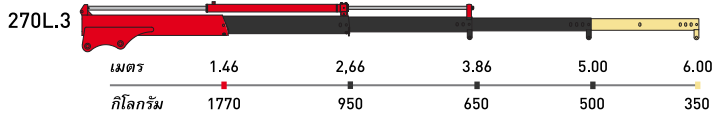

MAXILIFT เพิ่มประสิทธิภาพให้เรือของคุณ

www.maxilift-thailand.com

ขนาดและคุณสมบัติเฉพาะของเครน MAXILIFT ที่เหมาะสำหรับติดตั้งบนเรือ

รุ่น	ขนาดตัวเครน (มิลลิเมตร)			ขนาดน้ำหนักยก (แขนยื่น 1 เมตร)	องศาเครนหมุน (เกียร์เฟืองหนอน)	มุมลาดชั้นสูงสุดตัวเครน (ไม้เกิน)	น้ำหนักตัวเครน (กิโลกรัม)
	A	B	C				
230	1420	790	310	2245 กิโลกรัม	360° (330°)	5°	225-275
270	1420	790	310	2551 กิโลกรัม	360° (330°)	5°	225-275
270 L	1510	1130	310	2551 กิโลกรัม	360° (330°)	5°	235-290
330	1550	820	370	3265 กิโลกรัม	360° (330°)	5°	270-345
380	1630	870	370	3772 กิโลกรัม	360° (330°)	5°	310-395

คำอธิบาย : แบ่งเป็นสีตามชั้นส่วนของแขนบูมเครน

แขนบูมโครงสร้างหลักของเครน

แขนบูมยึดหดด้วยปั๊มไฮดรอลิก

แขนบูมยึดหดด้วยแรงมือ (มีเป็นมาตรฐานของเครน)

แขนบูมยึดหดด้วยแรงมือ (Option) สั่งซื้อเพิ่ม

230

270

270 L

330

380

ขนาดและคุณสมบัติเฉพาะของเครน MAXILIFT ที่เหมาะสำหรับติดตั้งบนเรือ

รุ่น	ขนาดตัวเครน (มิลลิเมตร)				ขนาดน้ำหนักยก (แขนยื่น 1 เมตร)	องศาเครนหมุน (เกียร์เฟืองสะพานคู่)	มุมลาดชันสูงสุดตัวเครน (ไม่เกิน)	น้ำหนักตัวเครน (กิโลกรัม)
	A	B	C	D				
ML 400	1830	1280	450	350	4285 กิโลกรัม	360° (295°)	15°	460-500
ML 400 L	1800	1450	450	350	4285 กิโลกรัม	360° (295°)	15°	490-540
ML 500	1830	1280	450	350	4897 กิโลกรัม	360° (295°)	15°	470-510
ML 500 L	1800	1450	450	350	4897 กิโลกรัม	360° (295°)	15°	500-550

คำอธิบาย : แบ่งเป็นสีตามชิ้นส่วนของแขนบูมเครน

แขนบูมโครงสร้างหลักของเครน

แขนบูมยึดหดด้วยปั๊มไฮดรอลิก

แขนบูมยึดหดด้วยแรงมือ (มีเป็นมาตรฐานของเครน)

แขนบูมยึดหดด้วยแรงมือ (Option) สั่งซื้อเพิ่ม

400

400 L

500