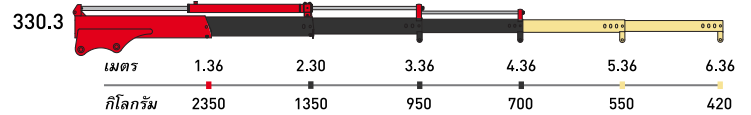

MAXILIFT เพิ่มประสิทธิภาพให้เรือของคุณ

www.maxilift-thailand.com

ขนาดและคุณสมบัติเฉพาะของเครน MAXILIFT ที่เหมาะสำหรับติดตั้งบนเรือ

รุ่น	ขนาดตัวเครน (มิลลิเมตร)			ขนาดน้ำหนักยก (แขนยื่น 1 เมตร)	องศาเครนหมุน (เกียร์เฟืองหนอน)	มุมลาดชั้นสูงสุดตัวเครน (ไม้เกิน)	น้ำหนักตัวเครน (กิโลกรัม)
	A	B	C				
230	1420	790	310	2245 กิโลกรัม	360° (330°)	5°	225-275
270	1420	790	310	2551 กิโลกรัม	360° (330°)	5°	225-275
270 L	1510	1130	310	2551 กิโลกรัม	360° (330°)	5°	235-290
330	1550	820	370	3265 กิโลกรัม	360° (330°)	5°	270-345
380	1630	870	370	3772 กิโลกรัม	360° (330°)	5°	310-395

คำอธิบาย : แบ่งเป็นสีตามชั้นส่วนของแขนบูมเครน

แขนบูมโครงสร้างหลักของเครน

แขนบูมยึดหดด้วยปั๊มไฮดรอลิก

แขนบูมยึดหดด้วยแรงมือ (มีเป็นมาตรฐานของเครน)

แขนบูมยึดหดด้วยแรงมือ (Option) สั่งซื้อเพิ่ม

230

270

270 L

330

380

ขนาดและคุณสมบัติเฉพาะของเครน MAXILIFT ที่เหมาะสำหรับติดตั้งบนเรือ

รุ่น	ขนาดตัวเครน (มิลลิเมตร)				ขนาดน้ำหนักยก (แขนยื่น 1 เมตร)	องศาเครนหมุน (เกียร์เฟืองสะพานคู่)	มุมลาดชันสูงสุดตัวเครน (ไม่เกิน)	น้ำหนักตัวเครน (กิโลกรัม)
	A	B	C	D				
ML 400	1830	1280	450	350	4285 กิโลกรัม	360° (295°)	15°	460-500
ML 400 L	1800	1450	450	350	4285 กิโลกรัม	360° (295°)	15°	490-540
ML 500	1830	1280	450	350	4897 กิโลกรัม	360° (295°)	15°	470-510
ML 500 L	1800	1450	450	350	4897 กิโลกรัม	360° (295°)	15°	500-550