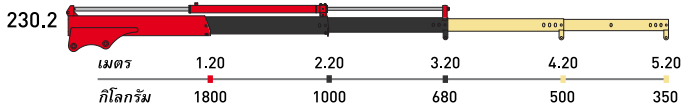

MAXILIFT เพิ่มประสิทธิภาพให้เรือของคุณ

www.maxilift-thailand.com

ขนาดและคุณสมบัติเฉพาะของเครน MAXILIFT ที่เหมาะสำหรับติดตั้งบนเรือ

รุ่น	ขนาดตัวเครน (มิลลิเมตร)			ขนาดน้ำหนักยก (แขนยื่น 1 เมตร)	องศาเครนหมุน (เกียร์เฟืองหนอน)	มุมลาดชั้นสูงสุดตัวเครน (ไม้เกิน)	น้ำหนักตัวเครน (กิโลกรัม)
	A	B	C				
230	1420	790	310	2245 กิโลกรัม	360° (330°)	5°	225-275
270	1420	790	310	2551 กิโลกรัม	360° (330°)	5°	225-275
270 L	1510	1130	310	2551 กิโลกรัม	360° (330°)	5°	235-290
330	1550	820	370	3265 กิโลกรัม	360° (330°)	5°	270-345
380	1630	870	370	3772 กิโลกรัม	360° (330°)	5°	310-395

คำอธิบาย : แบ่งเป็นสีตามชั้นส่วนของแขนบูมเครน

แขนบูมโครงสร้างหลักของเครน

แขนบูมยึดหดด้วยปั๊มไฮดรอลิก

แขนบูมยึดหดด้วยแรงมือ (มีเป็นมาตรฐานของเครน)

แขนบูมยึดหดด้วยแรงมือ (Option) สั่งซื้อเพิ่ม

230

270

270 L

330

380

ขนาดและคุณสมบัติเฉพาะของเครน MAXILIFT ที่เหมาะสำหรับติดตั้งบนเรือ

รุ่น	ขนาดตัวเครน (มิลลิเมตร)				ขนาดน้ำหนักยก (แขนยื่น 1 เมตร)	องศาเครนหมุน (เกียร์เฟืองสะพานคู่)	มุมลาดชันสูงสุดตัวเครน (ไม่เกิน)	น้ำหนักตัวเครน (กิโลกรัม)
	A	B	C	D				
ML 400	1830	1280	450	350	4285 กิโลกรัม	360° (295°)	15°	460-500
ML 400 L	1800	1450	450	350	4285 กิโลกรัม	360° (295°)	15°	490-540
ML 500	1830	1280	450	350	4897 กิโลกรัม	360° (295°)	15°	470-510
ML 500 L	1800	1450	450	350	4897 กิโลกรัม	360° (295°)	15°	500-550