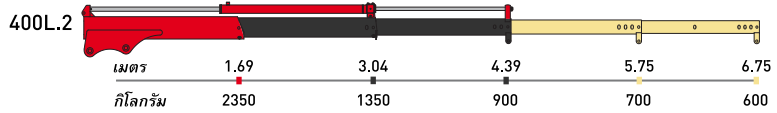

MAXILIFT เพิ่มประสิทธิภาพให้เรือของคุณ

www.maxilift-thailand.com

ขนาดและคุณสมบัติเฉพาะของเครน MAXILIFT ที่เหมาะสำหรับติดตั้งบนเรือ

รุ่น	ขนาดตัวเครน (มิลลิเมตร)			ขนาดน้ำหนักยก (แขนยื่น 1 เมตร)	องศาเครนหมุน (เกียร์เฟืองหนอน)	มุมลาดชั้นสูงสุดตัวเครน (ไม้เกิน)	น้ำหนักตัวเครน (กิโลกรัม)
	A	B	C				
230	1420	790	310	2245 กิโลกรัม	360° (330°)	5°	225-275
270	1420	790	310	2551 กิโลกรัม	360° (330°)	5°	225-275
270 L	1510	1130	310	2551 กิโลกรัม	360° (330°)	5°	235-290
330	1550	820	370	3265 กิโลกรัม	360° (330°)	5°	270-345
380	1630	870	370	3772 กิโลกรัม	360° (330°)	5°	310-395

330

380

ขนาดและคุณสมบัติเฉพาะของเครน MAXILIFT ที่เหมาะสำหรับติดตั้งบนเรือ

รุ่น	ขนาดตัวเครน (มิลลิเมตร)				ขนาดน้ำหนักยก (แขนยื่น 1 เมตร)	องศาเครนหมุน (เกียร์เฟืองสะพานคู่)	มุมลาดชันสูงสุดตัวเครน (ไม่เกิน)	น้ำหนักตัวเครน (กิโลกรัม)
	A	B	C	D				
ML 400	1830	1280	450	350	4285 กิโลกรัม	360° (295°)	15°	460-500
ML 400 L	1800	1450	450	350	4285 กิโลกรัม	360° (295°)	15°	490-540
ML 500	1830	1280	450	350	4897 กิโลกรัม	360° (295°)	15°	470-510
ML 500 L	1800	1450	450	350	4897 กิโลกรัม	360° (295°)	15°	500-550

คำอธิบาย : แบ่งเป็นสีตามชิ้นส่วนของแขนบูมเครน

แขนบูมโครงสร้างหลักของเครน

แขนบูมยึดหดด้วยปั๊มไฮดรอลิก

แขนบูมยึดหดด้วยแรงมือ (มีเป็นมาตรฐานของเครน)

แขนบูมยึดหดด้วยแรงมือ (Option) สั่งซื้อเพิ่ม

400

400 L

500