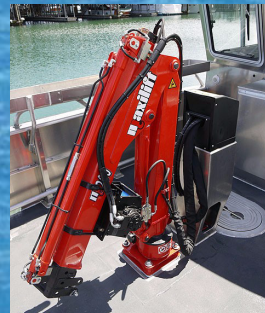

maxilift®
THAILAND

บริษัท เต็มตัน จำกัด

1/19 หมู่ 1 ตำบลพิมพา อำเภอบางปะกง จังหวัดฉะเชิงเทรา 24180 (ประเทศไทย)

โทรศัพท์. 095-557-6169 แฟกซ์. 038-571-665

อีเมลล์ : maxilift.thailand@gmail.com www.maxilift-thailand.com