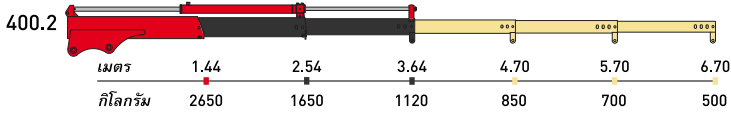

MAXILIFT เพิ่มประสิทธิภาพให้เรือของคุณ

www.maxilift-thailand.com

ขนาดและคุณสมบัติเฉพาะของเครน MAXILIFT ที่เหมาะสำหรับติดตั้งบนเรือ

รุ่น	ขนาดตัวเครน (มิลลิเมตร)			ขนาดน้ำหนักยก (แขนยื่น 1 เมตร)	องศาเครนหมุน (เกียร์เฟืองหนอน)	มุมลาดชั้นสูงสุดตัวเครน (ไม้เกิน)	น้ำหนักตัวเครน (กิโลกรัม)
	A	B	C				
230	1420	790	310	2245 กิโลกรัม	360° (330°)	5°	225-275
270	1420	790	310	2551 กิโลกรัม	360° (330°)	5°	225-275
270 L	1510	1130	310	2551 กิโลกรัม	360° (330°)	5°	235-290
330	1550	820	370	3265 กิโลกรัม	360° (330°)	5°	270-345
380	1630	870	370	3772 กิโลกรัม	360° (330°)	5°	310-395

330

380

ขนาดและคุณสมบัติเฉพาะของเครน MAXILIFT ที่เหมาะสำหรับติดตั้งบนเรือ

รุ่น	ขนาดตัวเครน (มิลลิเมตร)				ขนาดน้ำหนักยก (แขนยื่น 1 เมตร)	องศาเครนหมุน (เกียร์เฟืองสะพานคู่)	มุมลาดชันสูงสุดตัวเครน (ไม่เกิน)	น้ำหนักตัวเครน (กิโลกรัม)
	A	B	C	D				
ML 400	1830	1280	450	350	4285 กิโลกรัม	360° (295°)	15°	460-500
ML 400 L	1800	1450	450	350	4285 กิโลกรัม	360° (295°)	15°	490-540
ML 500	1830	1280	450	350	4897 กิโลกรัม	360° (295°)	15°	470-510
ML 500 L	1800	1450	450	350	4897 กิโลกรัม	360° (295°)	15°	500-550

คำอธิบาย : แบ่งเป็นสีตามชิ้นส่วนของแขนบูมเครน

แขนบูมโครงสร้างหลักของเครน

แขนบูมยึดหดด้วยปั๊มไฮดรอลิก

แขนบูมยึดหดด้วยแรงมือ (มีเป็นมาตรฐานของเครน)

แขนบูมยึดหดด้วยแรงมือ (Option) สั่งซื้อเพิ่ม

400

400 L

500