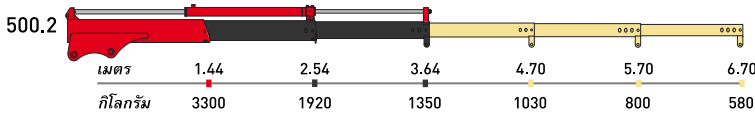

MAXILIFT เพิ่มประสิทธิภาพให้เรือของคุณ

www.maxilift-thailand.com

ขนาดและคุณสมบัติเฉพาะของเครน MAXILIFT ที่เหมาะสำหรับติดตั้งบนเรือ

รุ่น	ขนาดตัวเครน (มิลลิเมตร)			ขนาดน้ำหนักยก (แขนยื่น 1 เมตร)	องศาเครนหมุน (เกียร์เฟืองหนอน)	มุมลาดชั้นสูงสุดตัวเครน (ไม้เกิน)	น้ำหนักตัวเครน (กิโลกรัม)
	A	B	C				
230	1420	790	310	2245 กิโลกรัม	360° (330°)	5°	225-275
270	1420	790	310	2551 กิโลกรัม	360° (330°)	5°	225-275
270 L	1510	1130	310	2551 กิโลกรัม	360° (330°)	5°	235-290
330	1550	820	370	3265 กิโลกรัม	360° (330°)	5°	270-345
380	1630	870	370	3772 กิโลกรัม	360° (330°)	5°	310-395

330

380

ขนาดและคุณสมบัติเฉพาะของเครน MAXILIFT ที่เหมาะสำหรับติดตั้งบนเรือ

รุ่น	ขนาดตัวเครน (มิลลิเมตร)				ขนาดน้ำหนักยก (แขนยื่น 1 เมตร)	องศาเครนหมุน (เกียร์เฟืองสะพานคู่)	มุมลาดชันสูงสุดตัวเครน (ไม่เกิน)	น้ำหนักตัวเครน (กิโลกรัม)
	A	B	C	D				
ML 400	1830	1280	450	350	4285 กิโลกรัม	360° (295°)	15°	460-500
ML 400 L	1800	1450	450	350	4285 กิโลกรัม	360° (295°)	15°	490-540
ML 500	1830	1280	450	350	4897 กิโลกรัม	360° (295°)	15°	470-510
ML 500 L	1800	1450	450	350	4897 กิโลกรัม	360° (295°)	15°	500-550

คำอธิบาย : แบ่งเป็นสีตามชิ้นส่วนของแขนบูมเครน

แขนบูมโครงสร้างหลักของเครน

แขนบูมยึดหดด้วยปั๊มไฮดรอลิก

แขนบูมยึดหดด้วยแรงมือ (มีเป็นมาตรฐานของเครน)

แขนบูมยึดหดด้วยแรงมือ (Option) สั่งซื้อเพิ่ม

400

400 L

500