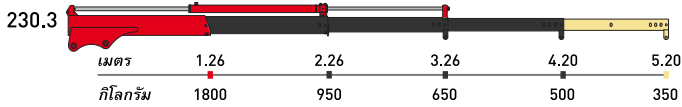

MAXILIFT เพิ่มประสิทธิภาพให้เรือของคุณ

www.maxilift-thailand.com

ขนาดและคุณสมบัติเฉพาะของเครน MAXILIFT ที่เหมาะสำหรับติดตั้งบนเรือ

รุ่น	ขนาดตัวเครน (มิลลิเมตร)			ขนาดน้ำหนักยก (แขนยื่น 1 เมตร)	องศาเครนหมุน (เกียร์เฟืองหนอน)	มุมลาดชั้นสูงสุดตัวเครน (ไม้เกิน)	น้ำหนักตัวเครน (กิโลกรัม)
	A	B	C				
230	1420	790	310	2245 กิโลกรัม	360° (330°)	5°	225-275
270	1420	790	310	2551 กิโลกรัม	360° (330°)	5°	225-275
270 L	1510	1130	310	2551 กิโลกรัม	360° (330°)	5°	235-290
330	1550	820	370	3265 กิโลกรัม	360° (330°)	5°	270-345
380	1630	870	370	3772 กิโลกรัม	360° (330°)	5°	310-395

คำอธิบาย : แบ่งเป็นสีตามชั้นส่วนของแขนบูมเครน

แขนบูมโครงสร้างหลักของเครน

แขนบูมยึดหดด้วยปั๊มไฮดรอลิก

แขนบูมยึดหดด้วยแรงมือ (มีเป็นมาตรฐานของเครน)

แขนบูมยึดหดด้วยแรงมือ (Option) สั่งซื้อเพิ่ม

230

270

270 L

330

380

ขนาดและคุณสมบัติเฉพาะของเครน MAXILIFT ที่เหมาะสำหรับติดตั้งบนเรือ

รุ่น	ขนาดตัวเครน (มิลลิเมตร)				ขนาดน้ำหนักยก (แขนยื่น 1 เมตร)	องศาเครนหมุน (เกียร์เฟืองสะพานคู่)	มุมลาดชันสูงสุดตัวเครน (ไม่เกิน)	น้ำหนักตัวเครน (กิโลกรัม)
	A	B	C	D				
ML 400	1830	1280	450	350	4285 กิโลกรัม	360° (295°)	15°	460-500
ML 400 L	1800	1450	450	350	4285 กิโลกรัม	360° (295°)	15°	490-540
ML 500	1830	1280	450	350	4897 กิโลกรัม	360° (295°)	15°	470-510
ML 500 L	1800	1450	450	350	4897 กิโลกรัม	360° (295°)	15°	500-550