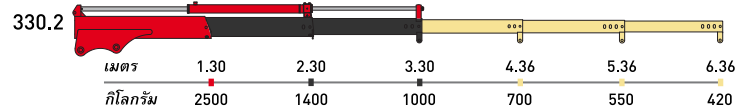

MAXILIFT เพิ่มประสิทธิภาพให้เรือของคุณ

www.maxilift-thailand.com

ขนาดและคุณสมบัติเฉพาะของเครน MAXILIFT ที่เหมาะสำหรับติดตั้งบนเรือ

รุ่น	ขนาดตัวเครน (มิลลิเมตร)			ขนาดน้ำหนักยก (แขนยื่น 1 เมตร)	องศาเครนหมุน (เกียร์เฟืองหนอน)	มุมลาดชั้นสูงสุดตัวเครน (ไม้เกิน)	น้ำหนักตัวเครน (กิโลกรัม)
	A	B	C				
230	1420	790	310	2245 กิโลกรัม	360° (330°)	5°	225-275
270	1420	790	310	2551 กิโลกรัม	360° (330°)	5°	225-275
270 L	1510	1130	310	2551 กิโลกรัม	360° (330°)	5°	235-290
330	1550	820	370	3265 กิโลกรัม	360° (330°)	5°	270-345
380	1630	870	370	3772 กิโลกรัม	360° (330°)	5°	310-395

คำอธิบาย : แบ่งเป็นสีตามชั้นส่วนของแขนบูมเครน

แขนบูมโครงสร้างหลักของเครน

แขนบูมยึดหดด้วยปั๊มไฮดรอลิก

แขนบูมยึดหดด้วยแรงมือ (มีเป็นมาตรฐานของเครน)

แขนบูมยึดหดด้วยแรงมือ (Option) สั่งซื้อเพิ่ม

230

270

270 L

330

380

ขนาดและคุณสมบัติเฉพาะของเครน MAXILIFT ที่เหมาะสำหรับติดตั้งบนเรือ

รุ่น	ขนาดตัวเครน (มิลลิเมตร)				ขนาดน้ำหนักยก (แขนยื่น 1 เมตร)	องศาเครนหมุน (เกียร์เฟืองสะพานคู่)	มุมลาดชันสูงสุดตัวเครน (ไม่เกิน)	น้ำหนักตัวเครน (กิโลกรัม)
	A	B	C	D				
ML 400	1830	1280	450	350	4285 กิโลกรัม	360° (295°)	15°	460-500
ML 400 L	1800	1450	450	350	4285 กิโลกรัม	360° (295°)	15°	490-540
ML 500	1830	1280	450	350	4897 กิโลกรัม	360° (295°)	15°	470-510
ML 500 L	1800	1450	450	350	4897 กิโลกรัม	360° (295°)	15°	500-550