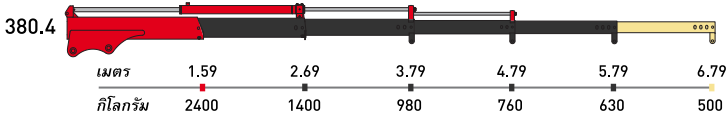

MAXILIFT เพิ่มประสิทธิภาพให้เรือของคุณ

www.maxilift-thailand.com

ขนาดและคุณสมบัติเฉพาะของเครน MAXILIFT ที่เหมาะสำหรับติดตั้งบนเรือ

รุ่น	ขนาดตัวเครน (มิลลิเมตร)			ขนาดน้ำหนักยก (แขนยื่น 1 เมตร)	องศาเครนหมุน (เกียร์เฟืองหนอน)	มุมลาดชั้นสูงสุดตัวเครน (ไม้เกิน)	น้ำหนักตัวเครน (กิโลกรัม)
	A	B	C				
230	1420	790	310	2245 กิโลกรัม	360° (330°)	5°	225-275
270	1420	790	310	2551 กิโลกรัม	360° (330°)	5°	225-275
270 L	1510	1130	310	2551 กิโลกรัม	360° (330°)	5°	235-290
330	1550	820	370	3265 กิโลกรัม	360° (330°)	5°	270-345
380	1630	870	370	3772 กิโลกรัม	360° (330°)	5°	310-395

คำอธิบาย : แบ่งเป็นสีตามชั้นส่วนของแขนบูมเครน

แขนบูมโครงสร้างหลักของเครน

แขนบูมยึดหดด้วยปั๊มไฮดรอลิก

แขนบูมยึดหดด้วยแรงมือ (มีเป็นมาตรฐานของเครน)

แขนบูมยึดหดด้วยแรงมือ (Option) สั่งซื้อเพิ่ม

230

270

270 L

330

380

ขนาดและคุณสมบัติเฉพาะของเครน MAXILIFT ที่เหมาะสำหรับติดตั้งบนเรือ

รุ่น	ขนาดตัวเครน (มิลลิเมตร)				ขนาดน้ำหนักยก (แขนยื่น 1 เมตร)	องศาเครนหมุน (เกียร์เฟืองสะพานคู่)	มุมลาดชันสูงสุดตัวเครน (ไม่เกิน)	น้ำหนักตัวเครน (กิโลกรัม)
	A	B	C	D				
ML 400	1830	1280	450	350	4285 กิโลกรัม	360° (295°)	15°	460-500
ML 400 L	1800	1450	450	350	4285 กิโลกรัม	360° (295°)	15°	490-540
ML 500	1830	1280	450	350	4897 กิโลกรัม	360° (295°)	15°	470-510
ML 500 L	1800	1450	450	350	4897 กิโลกรัม	360° (295°)	15°	500-550