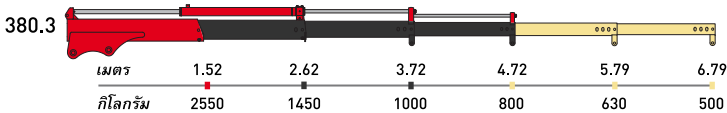

MAXILIFT เพิ่มประสิทธิภาพให้เรือของคุณ

www.maxilift-thailand.com

ขนาดและคุณสมบัติเฉพาะของเครน MAXILIFT ที่เหมาะสำหรับติดตั้งบนเรือ

รุ่น	ขนาดตัวเครน (มิลลิเมตร)			ขนาดน้ำหนักยก (แขนยื่น 1 เมตร)	องศาเครนหมุน (เกียร์เฟืองหนอน)	มุมลาดชั้นสูงสุดตัวเครน (ไม้เกิน)	น้ำหนักตัวเครน (กิโลกรัม)
	A	B	C				
230	1420	790	310	2245 กิโลกรัม	360° (330°)	5°	225-275
270	1420	790	310	2551 กิโลกรัม	360° (330°)	5°	225-275
270 L	1510	1130	310	2551 กิโลกรัม	360° (330°)	5°	235-290
330	1550	820	370	3265 กิโลกรัม	360° (330°)	5°	270-345
380	1630	870	370	3772 กิโลกรัม	360° (330°)	5°	310-395

คำอธิบาย : แบ่งเป็นสีตามชั้นส่วนของแขนบูมเครน

แขนบูมโครงสร้างหลักของเครน

แขนบูมยึดหดด้วยปั๊มไฮดรอลิก

แขนบูมยึดหดด้วยแรงมือ (มีเป็นมาตรฐานของเครน)

แขนบูมยึดหดด้วยแรงมือ (Option) สั่งซื้อเพิ่ม

230

270

270 L

330

380

ขนาดและคุณสมบัติเฉพาะของเครน MAXILIFT ที่เหมาะสำหรับติดตั้งบนเรือ

รุ่น	ขนาดตัวเครน (มิลลิเมตร)				ขนาดน้ำหนักยก (แขนยื่น 1 เมตร)	องศาเครนหมุน (เกียร์เฟืองสะพานคู่)	มุมลาดชันสูงสุดตัวเครน (ไม่เกิน)	น้ำหนักตัวเครน (กิโลกรัม)
	A	B	C	D				
ML 400	1830	1280	450	350	4285 กิโลกรัม	360° (295°)	15°	460-500
ML 400 L	1800	1450	450	350	4285 กิโลกรัม	360° (295°)	15°	490-540
ML 500	1830	1280	450	350	4897 กิโลกรัม	360° (295°)	15°	470-510
ML 500 L	1800	1450	450	350	4897 กิโลกรัม	360° (295°)	15°	500-550