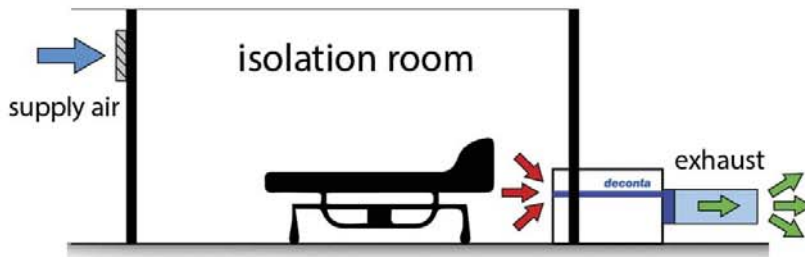

## เครื่องสร้างอากาศแรงดันลบ แบบเคลื่อนย้ายได้

### Smart Dec S200 IoT Negative Pressure Unit

#### คุณลักษณะเด่น

- สามารถสร้างแรงดันลบ (Negative Pressure) ได้ไม่น้อยกว่า -25 Pa
- สามารถปรับอัตราการไหลของอากาศได้สูงสุด 2,300 ลบ.เมตร / ชั่วโมง
- ขนาดห้องที่เหมาะสมสำหรับการติดตั้งได้ไม่น้อยกว่า 6 x 6 x 2.5 เมตร และสามารถติดตั้งสำหรับห้องที่มีขนาดใหญ่ได้ถึง 6 x 10 x 2.5 เมตร
- แสดงผลข้อมูลสถานะการทำงานของเครื่องและควบคุมการทำงานผ่านระบบ cloud
- จอแสดงผลแบบ Touch Screen
- มี Sensor ตรวจวัดประสิทธิภาพของ Hepa Filter
- ประหยัดพลังงาน กำลังไฟ 385 วัตต์
- น้ำหนักเบา 45 กิโลกรัม
- ขนาดกระทัดรัด 745 x 410 x 790 มิลลิเมตร