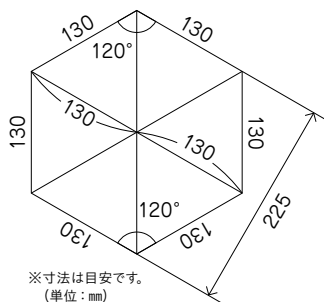

※寸法は目安です。(単位: mm)

PWT4226★

★イクリンNW-EXIに同柄類似色のアイテムがあります。品番対照表はP11折り返し面に掲載しております。(※各製品で製法が異なる為、ロット差以上の色差があります。また、エンボス形状、面取り形状が異なる場合があります)

■四面面取品の柄貼りや六角形、不等辺四角形、900mm×900mmの施工では、寸法調整や必要に応じてコーキング材による目地仕上げをおすすめします。

■製品は3mm厚です。輸送時のCO₂排出量削減のため、薄型軽量チップサンプルを採用しています。 ■工法・注意書き等詳細はP142-143をご覧ください。

L'atelier Oak

オーク柄の六角形タイル。ナチュラルモダンな雰囲気演出します。

PWT4227・PST4053・PST4054・PST4055・PST4056

PWT4227

PWT4227

NEW

ロイヤルウッド・ヘキサ
ラトリエオーク

税抜き価格

6,900円/㎡

六角形

- 全厚3mm 表層透明ビニル層0.3mm
- 19,392円/ケース 64枚入り 2.80㎡

■一般的な形状に比べて、割付・施工に時間を要する場合があります。事前に充分ご確認ください。
 ■四面面取品の柄貼りや六角形、不等辺四角形、900mm×900mmの施工では、寸法調整や必要に応じてコーキング材による目地仕上げをおすすめします。
 ■製品は3mm厚です。輸送時のCO₂排出量削減のため、薄型軽量チップサンプルを採用しています。 ■工法・注意書き等詳細はP142-143をご覧ください。