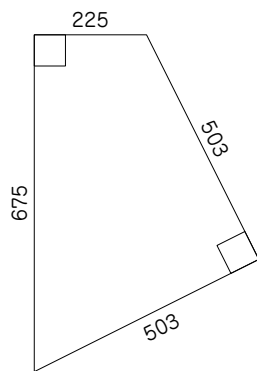

Variant Wood

組木のような複雑なデザイン。
タイルの貼り方により多様な柄表現ができます。

ロイヤルウッド・テトラ
バリエントウッド

税抜き価格

5,300円/㎡

不等辺四角形

■全厚3mm 表層透明ビニル層0.3mm

■17,168円/ケース 16枚入り 3.24㎡

※寸法は目安です。(単位: mm)

PWT4226★

★イクリンNW-EXIに同柄類似色のアイテムがあります。品番対照表はP11折り返し面に掲載しております。(※各製品で製法が異なる為、ロット差以上の色差があります。また、エンボス形状、面取り形状が異なる場合があります)

■四面面取品の柄貼りや六角形、不等辺四角形、900mm×900mmの施工では、寸法調整や必要に応じてコーキング材による目地仕上げをおすすめします。