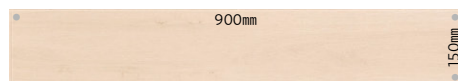

★イクリンNW-EXIと同柄類似色のアイテムがあります。品番対照表はP111折り返し面に掲載しております。(※各製品で製法が異なる為、ロット差以上の色差があります。また、エンボス形状、面取り形状が異なる場合があります)
■製品は3mm厚です。輸送時のCO₂排出量削減のため、薄型軽量チップサンプルを採用しています。
■工法・注意書き等詳細はP142-143をご覧ください。