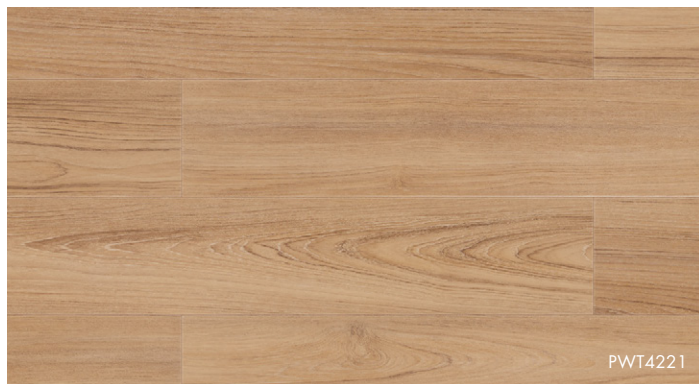

Chalked Teak

美しい縞模様や多色感を、180mm幅のゆとりあるサイズでデザイン。
チョークド加工を施した、ドライな質感のチーク柄。

ロイヤルウッド
チョークドチーク

税抜き価格
4,800円/㎡

180mm×1260mm ■全厚3mm 表層透明ビニル層0.3mm
■13,068円/ケース 12枚入り 2.72㎡

PWT4221

NEW

転載禁止