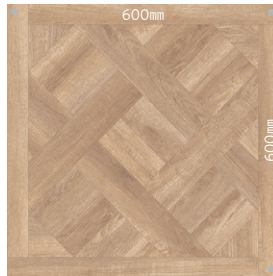

PWT4230

PWT4231

PWT4231

600mm角の大判でエンボスと柄が同調したリアルなデザイン。

※1ケースに4種類の柄パターンが同梱されています。施工の際はランダムに貼ることで自然な仕上がりになります。

ロイヤルウッド
ランダムジョイントオーク

税抜き価格

4,800円/㎡