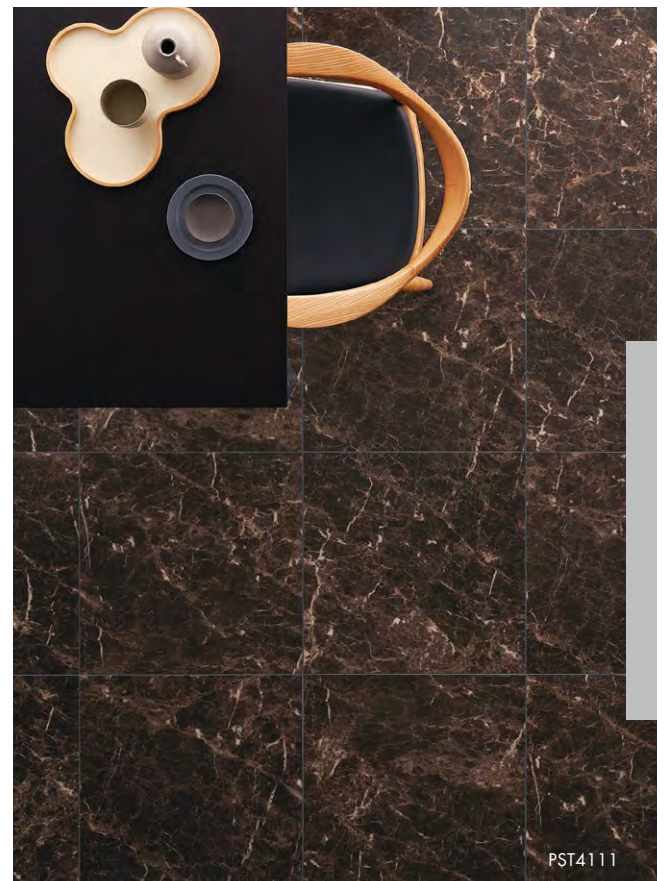

★イクリンNW-EXに同柄類似色のアイテムがあります。品番対照表はP111折り返し面に掲載しております。(※各製品で製法が異なる為、ロット差以上の色差があります。また、エンボス形状、面取り形状が異なる場合があります)
■工法・注意書き等詳細はP142-143をご覧ください。