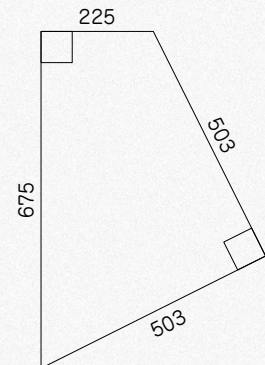

※寸法は目安です。(単位: mm)

★イークリンNW-EXIに同柄類似色のアイテムがあります。品番対照表はP11折り返し面に掲載しております。(※各製品で製法が異なる為、ロット差以上の色差があります。また、エンボス形状、面取り形状が異なる場合があります)

■四面面取品の柄貼りや六角形、不等辺四角形、900mm×900mmの施工では、寸法調整や必要に応じてコーキング材による目地仕上げをおすすめします。

■製品は3mm厚です。輸送時のCO₂排出量削減のため、薄型軽量チップサンプルを採用しています。 ■工法・注意書き等詳細はP142-143をご覧ください。