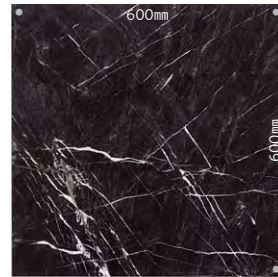

ロイヤルストーン・モア
ブラックマーブル

税抜き価格

5,300円/㎡

600mm×600mm ■全厚3mm 表層透明ビニル層0.3mm
■19,080円/ケース 10枚入り 3.60㎡

PST4110★

ロイヤルストーン・モア
クラシカルマーブル

税抜き価格

5,300円/㎡