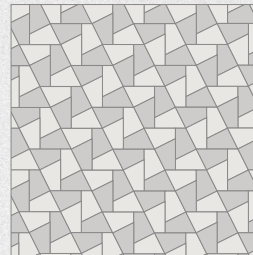

DIAMOND

ダイヤモンド

※上記ダイヤモンド2色ミックス貼りの施工イメージです。

PST4045・PST4047