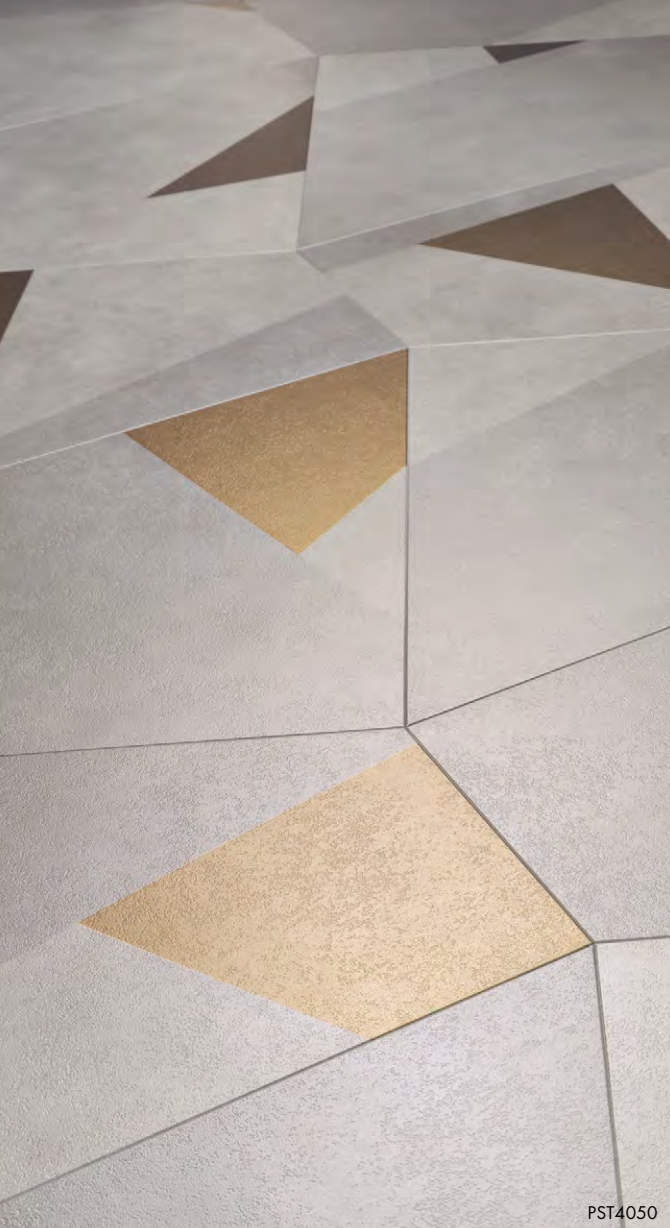

PST4050

ロイヤルストーン・ミラージュテトラ
モイストコンク・エッジ

税抜き価格
5,900円/㎡

不等辺四角形 ■全厚3mm 表層透明ビニル層0.3mm
■19,120円/ケース 16枚入り 3.24㎡

NEW

NEW

Moistconc Edge

高輝度インクを使用した深みのあるアクセントカラーが印象的な抽象柄。
モイストコンク (P54) とのミックス貼りでフロアデザインの幅が広がります。

RIBBON リボン

■四面取品の柄貼りや六角形、不等辺四角形、900mm×900mmの施工では、寸法調整や必要に応じてコーキング材による目地仕上げをおすすめします。
■製品は3mm厚です。輸送時のCO₂排出量削減のため、薄型軽量チップサンプルを採用しています。
■工法・注意書き等詳細はP142-143をご覧ください。