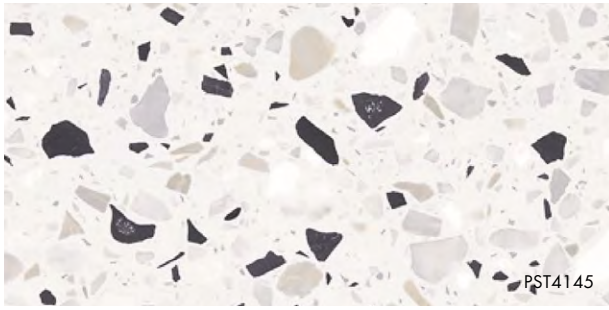

Festa Terrazzo

PST4144 **NEW**

ロイヤルストーン・モア
フェスタテラゾー

税抜き価格
5,300円/㎡

450mm×450mm ■全厚3mm 表層透明ビニル層0.3mm
■15,022円/ケース 14枚入り 2.83㎡

施工するだけで目地ができる。
簡単目地付きタイル(目地幅:約2.5mm)

二面面取
表層透明ビニル層
バック層

■「枚売可」商品はケース単位以外でのロット指定はできませんのでご注意ください。
■工法・注意書き等詳細はP142-143をご覧ください。