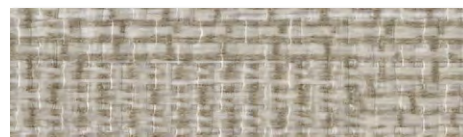

PST4151

NEW