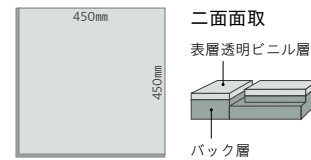

ロイヤルストーン・モア
札幌軟石

税抜き価格
5,300円/㎡

450mm×450mm ■全厚3mm 表層透明ビニル層0.3mm
■15,022円/ケース 14枚入り 2.83㎡

PST4148

施工するだけで目地ができる。
簡単目地付きタイル (目地幅: 約2.5mm)

PST4148

ロイヤルストーン・モア
大谷石 (おおやいし)

税抜き価格
5,300円/㎡