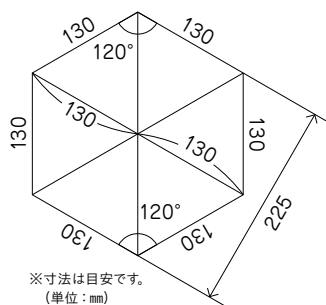

※寸法は目安です。
(単位: mm)

Crealime

アースカラーの六角形タイル。
マットな質感でフロアに変化を与えます。

ロイヤルストーン・ヘキサ
クレアライム

税抜き価格

6,900円/㎡

六角形

- ■全厚3mm 表層透明ビニル層0.3mm
- ■19,392円/ケース 64枚入り 2.80㎡

■一般的な形状に比べて、割付・施工に時間を要する場合があります。事前に充分ご確認ください。
■四面面取品の柄貼りや六角形、不等辺四角形・900mm×900mmの施工では、寸法調整や必要に応じてコーキング材による目地仕上げをおすすめします。
■製品は3mm厚です。輸送時のCO₂排出量削減のため、薄型軽量チップサンプルを採用しています。 ■工法・注意書き等詳細はP142-143をご覧ください。