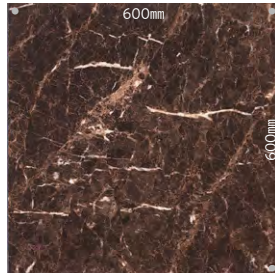

ロイヤルストーン・モア
クラシカルマーブル

税抜き価格

5,300円/㎡

600mm×600mm ■全厚3mm 表層透明ビニル層0.3mm
■19,080円/ケース 10枚入り 3.60㎡