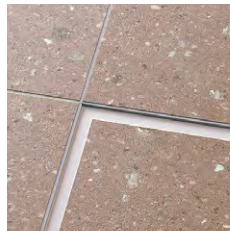

ロイヤルストーン・モア
札幌軟石

税抜き価格
5,300円/㎡

450mm×450mm ■全厚3mm 表層透明ビニル層0.3mm
■15,022円/ケース 14枚入り 2.83㎡

PST4148

施工するだけで目地ができる。
簡単目地付きタイル (目地幅: 約2.5mm)

PST4148

ロイヤルストーン・モア
大谷石 (おおやいし)

税抜き価格
5,300円/㎡