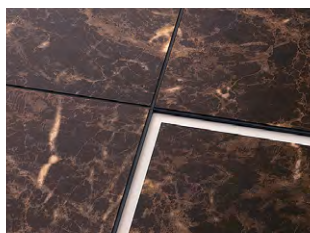

PST4111

施工するだけで目地ができる。
簡単目地付きタイル (目地幅: 約2.5mm)