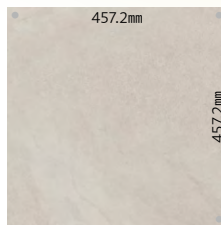

ロイヤルストーン・グラン
ミクスプラージュ

税抜き価格
6,900円/㎡

457.2mm×457.2mm ■全厚3mm 表層透明ビニル層0.3mm
■20,188円/ケース 14枚入り 2.92㎡