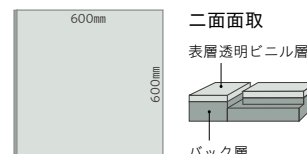

ミラノ

チェッポ石

小さな石が集積した独特の質感を持つ希少な石材。同系色のグレイッシュトーンでデザインしており、クラシックでありながらモダンな雰囲気演出します。

PST4147 ★

★イークリンNW-EXIに同柄類似色のアイテムがあります。品番対照表はP11折り返し面に掲載しております。
(※各製品で製法が異なる為、ロット差以上の色差があります。また、エンボス形状、面取り形状が異なる場合があります)

■工法・注意書き等詳細はP142-143をご覧ください。