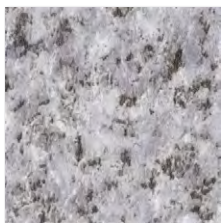

ロイヤルストーン
グラニット

税抜き価格
4,800円/㎡

450mm×450mm ■全厚3mm 表層透明ビニル層0.3mm
■13,608円/ケース 14枚入り 2.83㎡

PST4121