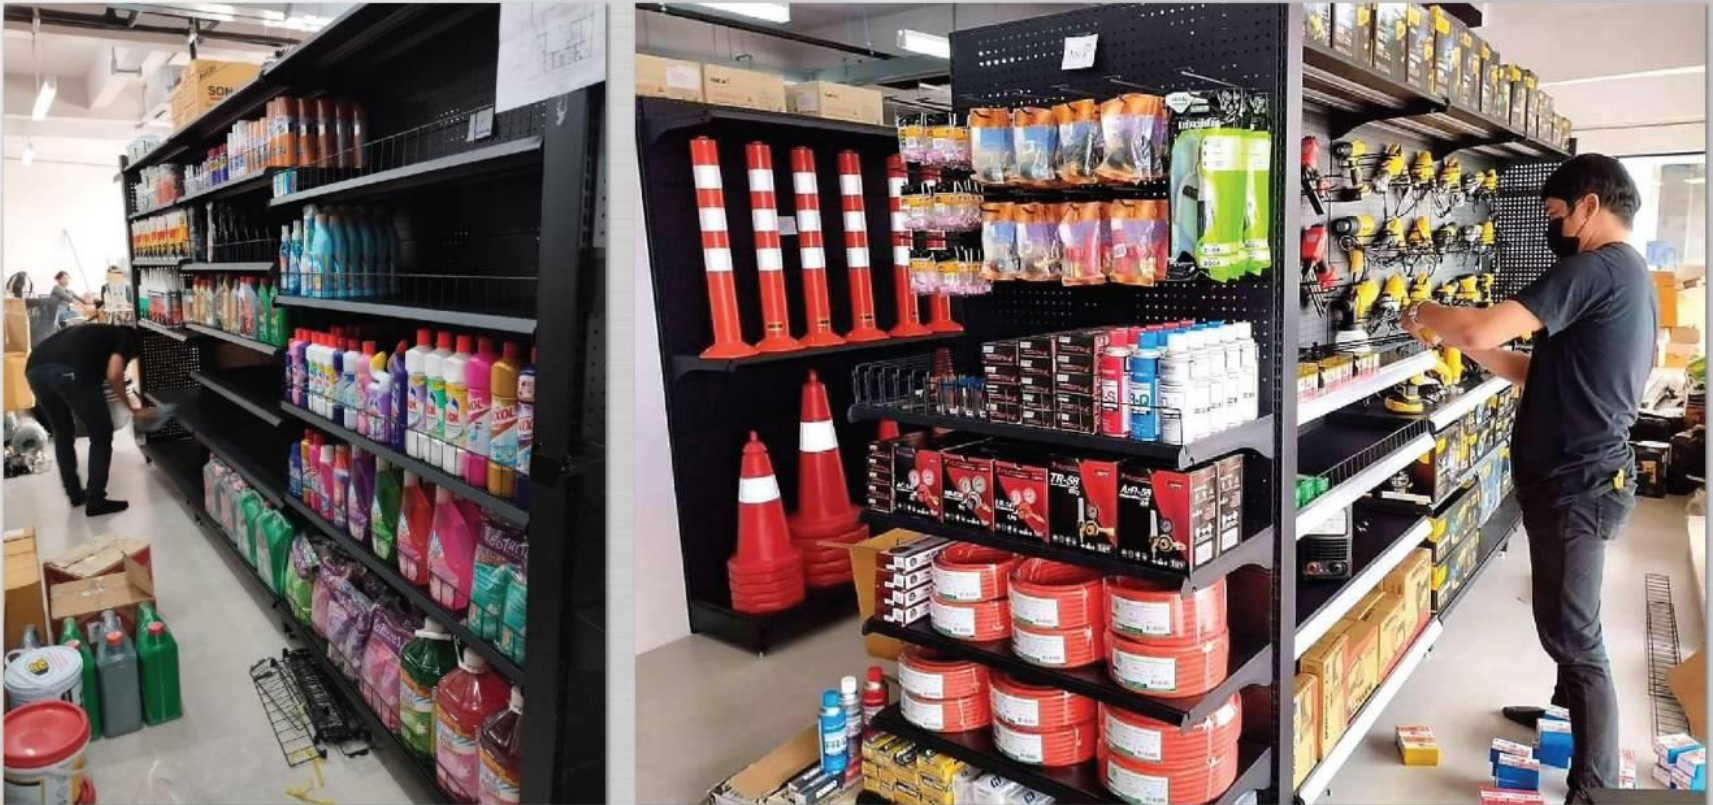

*บริการจัดเรียงสินค้า และติดตั้งป้ายหัวชั้น**ฟรี!**

ระยะเวลาแล้วเสร็จภายใน **4-7 วัน**