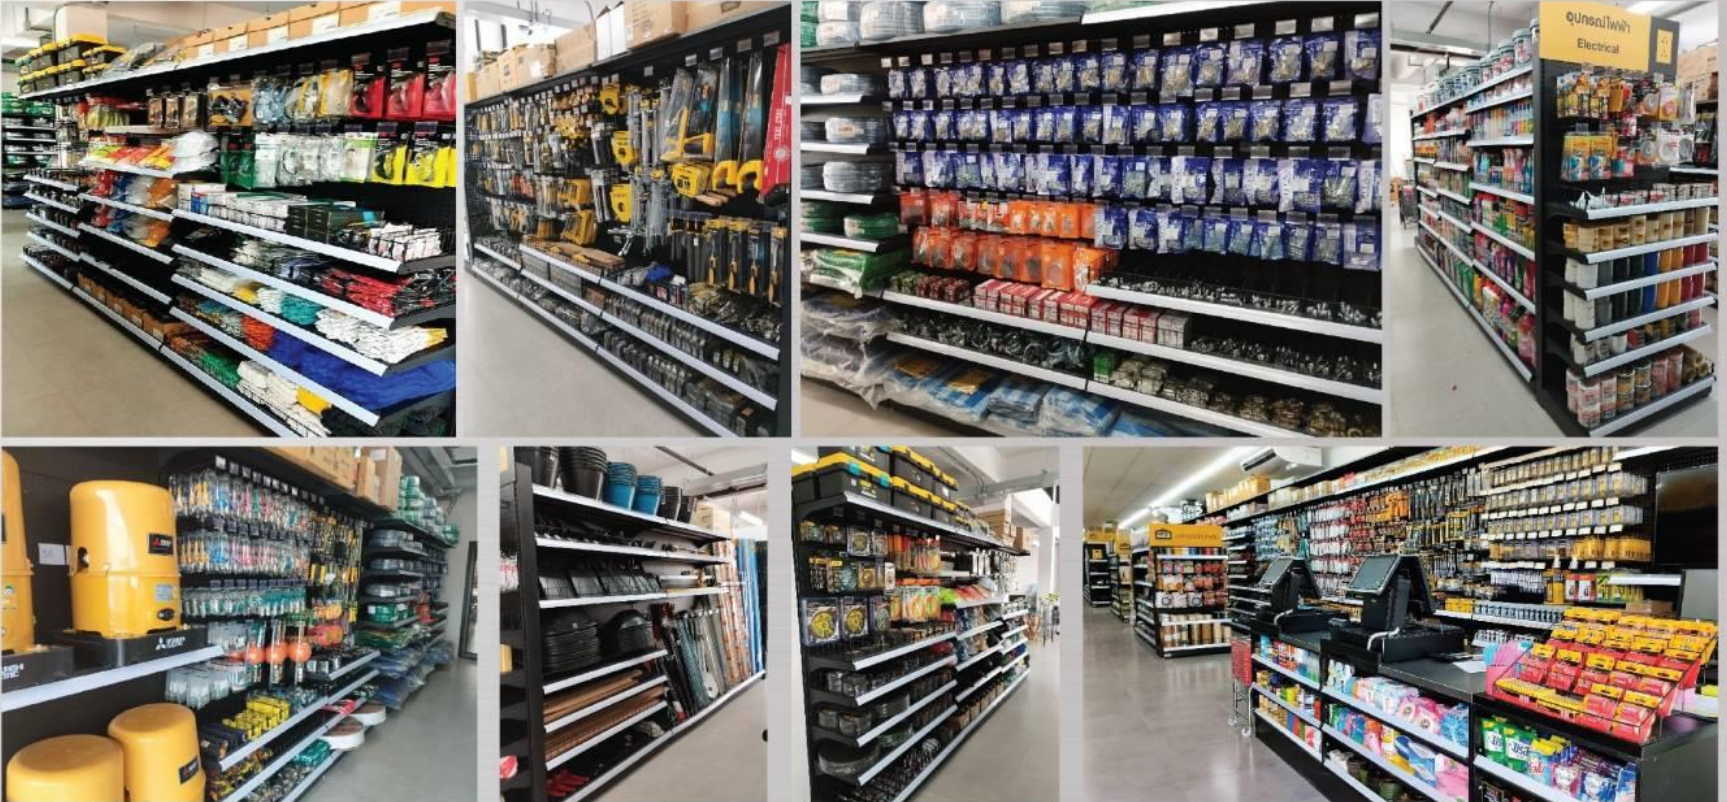

สินค้าจัดเรียงเรียบร้อย หาง่าย ตรงหมวดหมู่

ระยะเวลาแล้วเสร็จภายใน **4-7 วัน**