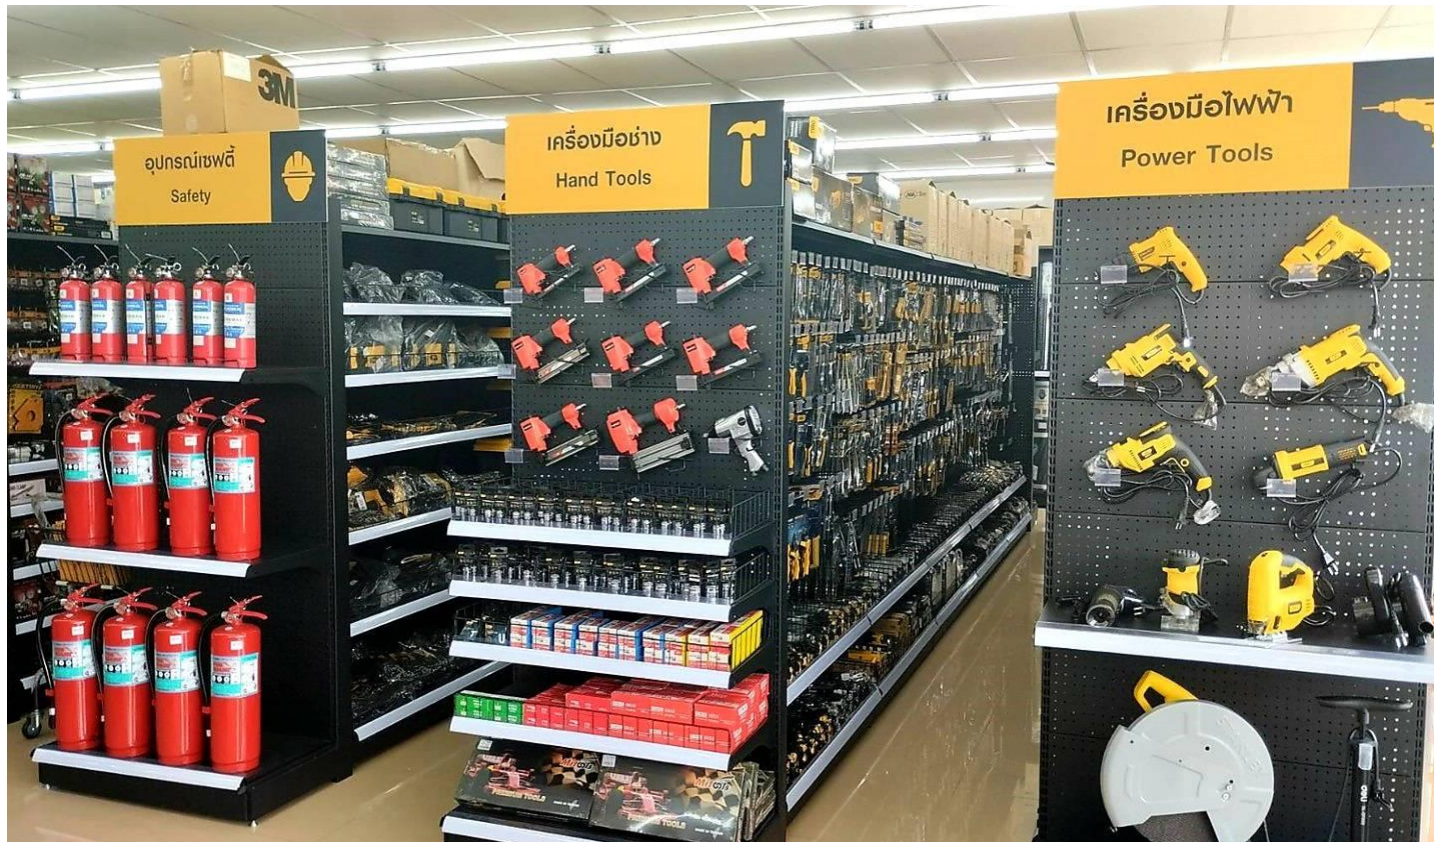

* ออกแบบ และติดตั้งป้ายหัวชั้นฟรี