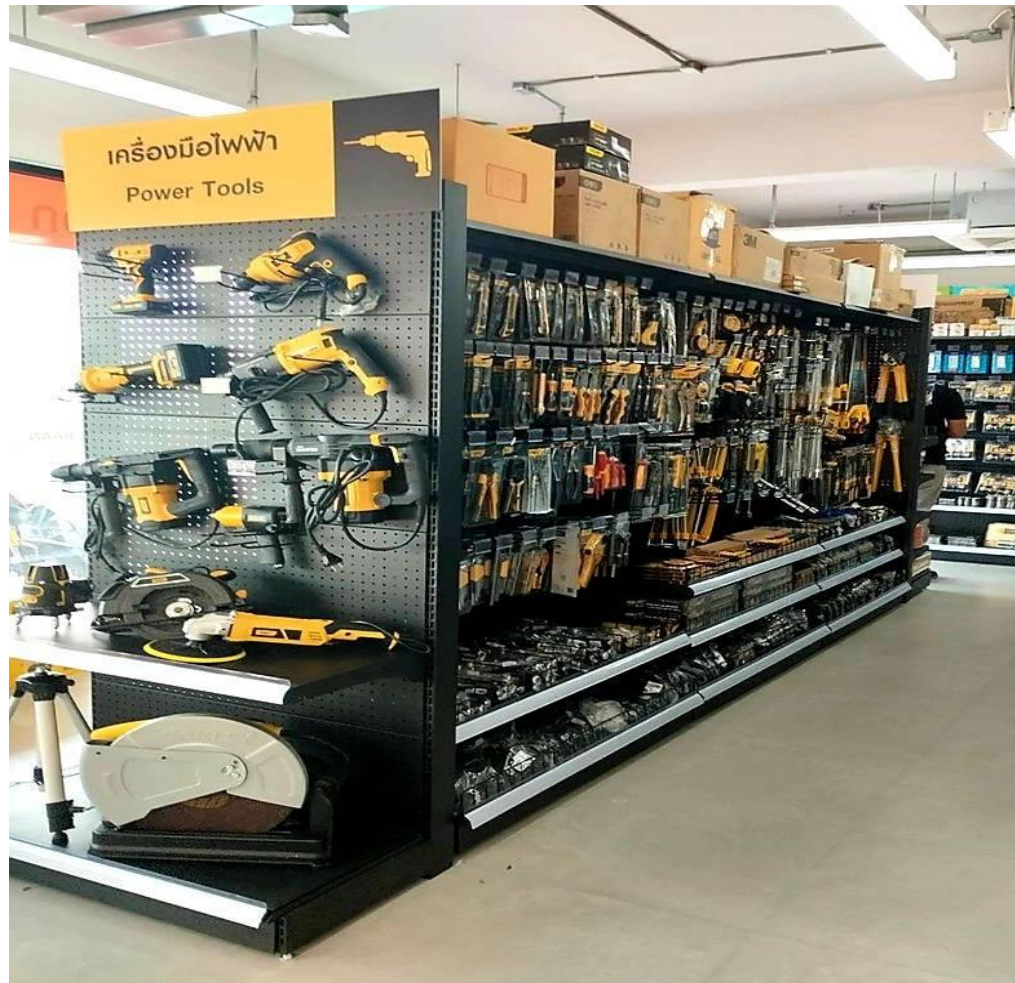

ลูกค้าบริษัท เด็กสร้างบ้าน เทรดดิ้ง จำกัด

* จัดเรียงสินค้าวันที่ 3 (26/01/67)