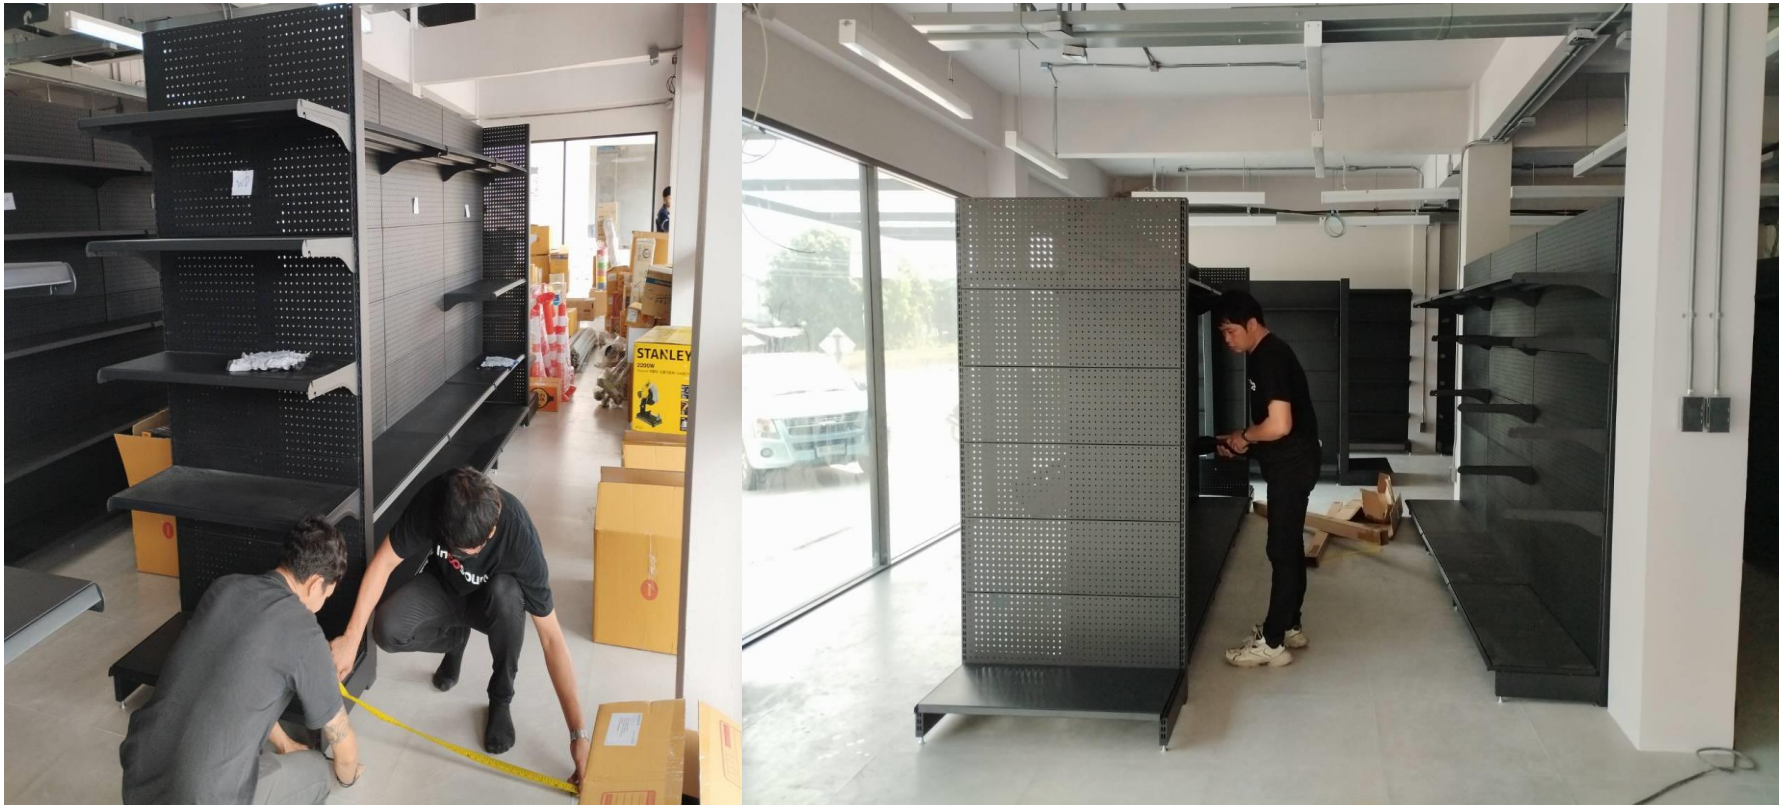

ลูกค้าบริษัท เด็กสร้างบ้าน เทรดดิ้ง จำกัด

* ติดตั้งชั้นวางสินค้า และอุปกรณ์ 10 มกราคม 2567