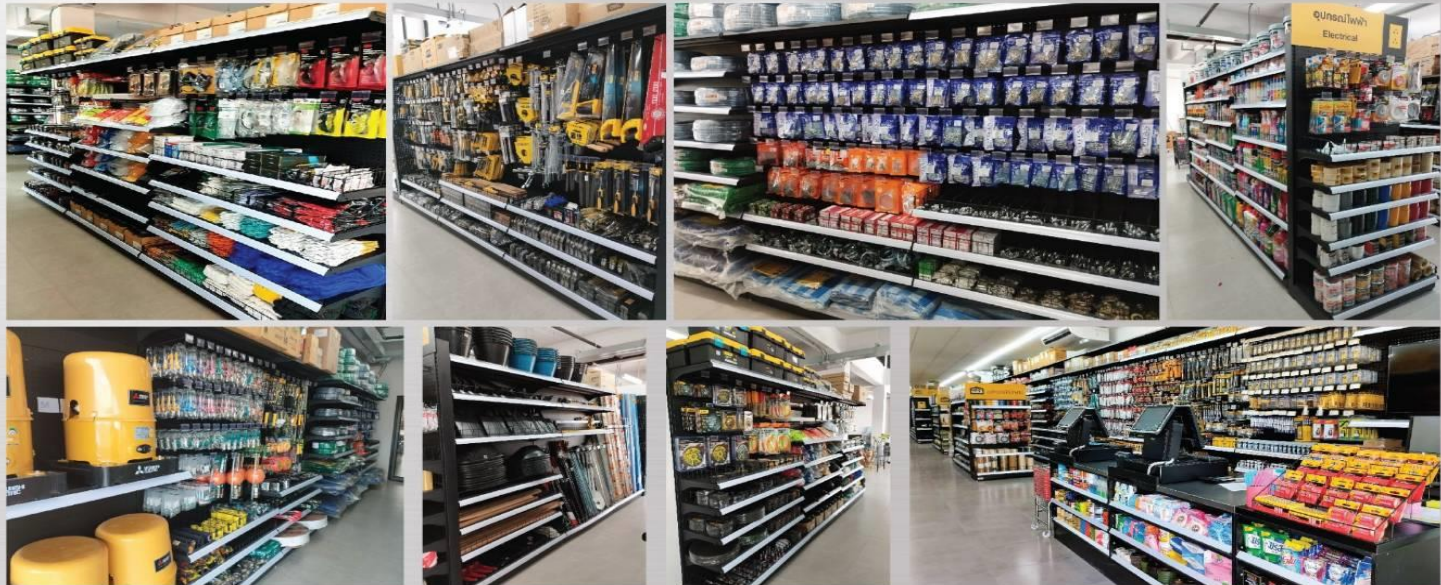

## สินค้าจัดเรียงเรียบร้อย หาง่าย ตรงหมวดหมู่

ระยะเวลาแล้วเสร็จภายใน **4-7 วัน**

**Incosource มีสินค้า-อุปกรณ์จัดเรียง  
ตามงบประมาณลูกค้า ราคาพิเศษ**

**SAVE / COST**

ช่วยให้ร้าน  
ประหยัดต้นทุน  
ค่าสินค้า