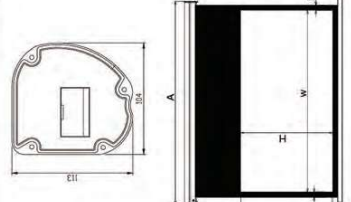

Format	Spec		Viewing area(mm)				Black drop(mm)				Case size(mm)				Package(mm)				Dimensions
	W	H	T	B	L/R	A	D	H ₂	L	W	H	T	B	L	W	H			
16:9	80"	1771	986	300	50	2114	113	104	2441	158	165								
	82"	2030	1145	300	50	2373	113	104	2700	158	165								
	100"	2214	1245	300	50	2557	113	104	2884	158	165								
	108"	2340	1320	300	50	2683	113	104	3010	158	165								
16:10	110"	2435	1370	300	50	2778	113	104	3105	158	165								
	118"	2612	1469	300	50	2955	113	104	3252	158	165								
	80"	1723	1077	300	50	2066	113	104	2393	158	165								
	92"	1982	1238	300	50	2325	113	104	2652	158	165								
2.35:1	100"	2154	1346	300	50	2497	113	104	2824	158	165								
	106"	2283	1427	300	50	2626	113	104	2953	158	165								
	109"	2348	1467	300	50	2691	113	104	3018	158	165								
	103"	2407	1024	300	50	2750	113	104	3077	158	165								
	115"	2688	1144	300	50	3031	113	104	3358	158	165								
125"	2921	1243	300	50	3264	113	104	3591	158	165									
130"	3038	1293	300	50	3381	113	104	3708	158	165									
140"	3272	1392	300	50	3615	113	104	3942	158	165									
150"	3436	1462	300	50	3779	113	104	4106	158	165									