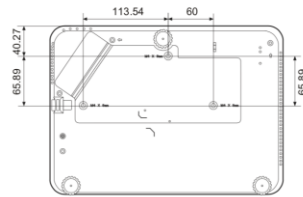

Connectivity

		Qty
1	HDMI-1 / MHL	1
2	HDMI-2	1
3	USB TypeA(1.5A power)	1
4	Computer In (D-sub 15pin, Female)	1
6	Monitor out (D-sub 15pin, Female)	1
7	RS232 In (D-sub 9pin, male)	1
8	Audio in(mini jack)	1
9	Audio out(mini jack)	1
10	IR Receiver(Front+Rear)	2

Installation

The screen aspect ratio is 16:9 and the projected picture is in a 16:9 aspect ratio

Screen size			Projection Distance (mm)			Offset (mm)
Diagonal	H (mm)	W (mm)	Min distance (with max zoom)	Average	Max distance (with min zoom)	
30	762	374	664	996	1046	19
40	1016	498	896	1326	1395	25
50	1270	623	1107	1660	1743	31
60	1524	747	1328	1992	2092	37
70	1778	872	1550	2324	2441	44
80	2032	996	1771	2657	2789	50
90	2286	1121	1992	2989	3138	56
100	2540	1245	2214	3321	3487	62
110	2794	1370	2435	3653	3835	68
120	3048	1494	2657	3985	4184	75
130	3302	1619	2878	4317	4533	81
140	3556	1743	3099	4649	4881	87
150	3810	1868	3321	4981	5230	93
160	4064	1992	3542	5313	5579	100
170	4318	2117	3763	5645	5927	106
180	4572	2241	3985	5977	6276	112
190	4826	2366	4206	6309	6625	118
200	5080	2491	4428	6641	6973	125
210	5334	2615	4649	6973	7322	131
220	5588	2740	4870	7306	7671	137
230	5842	2864	5092	7638	8019	143
240	6096	2989	5313	7970	8368	149
250	6350	3113	5535	8302	8717	156
260	6604	3238	5756	8634	9066	162
270	6858	3362	5977	8966	9414	168
280	7112	3487	6199	9298	9763	174
290	7366	3611	6420	9630	10112	181
300	7620	3736	6641	9962	10460	187

Projection dimensions

Feature icons