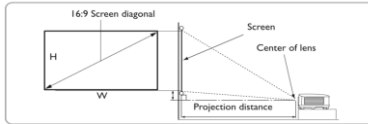

Installation

The screen aspect ratio is 16:9 and the projected picture is in a 16:9 aspect ratio

Screen size			Projection Distance (mm)			Offset (mm)
Diagonal	H (mm)	W (mm)	Min distance (with max zoom)	Average	Max distance (with min zoom)	
30	762	374	664	996	1046	19
40	1016	498	896	1326	1395	25
50	1270	623	1107	1660	1743	31
60	1524	747	1328	1992	2092	37
70	1778	872	1550	2324	2441	44
80	2032	996	1771	2657	2789	50
90	2286	1121	1992	2989	3138	56
100	2540	1245	2214	3321	3487	62
110	2794	1370	2435	3653	3835	68
120	3048	1494	2657	3985	4184	75
130	3302	1619	2878	4317	4533	81
140	3556	1743	3099	4649	4881	87
150	3810	1868	3321	4981	5230	93
160	4064	1992	3542	5313	5579	100
170	4318	2117	3763	5645	5927	106
180	4572	2241	3985	5977	6276	112
190	4826	2366	4206	6309	6625	118
200	5080	2491	4428	6641	6973	125
210	5334	2615	4649	6973	7322	131
220	5588	2740	4870	7306	7671	137
230	5842	2864	5092	7638	8019	143
240	6096	2989	5313	7970	8368	149
250	6350	3113	5535	8302	8717	156
260	6604	3238	5756	8634	9066	162
270	6858	3362	5977	8966	9414	168
280	7112	3487	6199	9298	9763	174
290	7366	3611	6420	9630	10112	181
300	7620	3736	6641	9962	10460	187

Projection dimensions

Feature icons