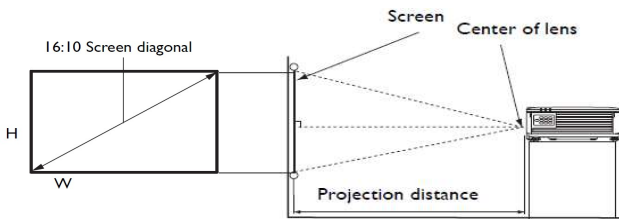

• The screen aspect ratio is 16:10 and the projected picture is in a 16:10 aspect ratio

Screen size		Projection distance (mm)			
Diagonal	W (mm)	H (mm)	Min length (max. zoom)	Average	Max length (min. zoom)
30	762	646	404	523	575
40	1016	862	538	698	767
50	1270	1077	673	872	959
60	1524	1292	808	1047	1150
80	2032	1723	1077	1396	1534
90	2286	1939	1212	1570	1725
100	2540	2154	1346	1745	1917
110	2794	2369	1481	1919	2109
120	3048	2585	1615	2094	2300
130	3302	2800	1750	2268	2492
140	3556	3015	1885	2443	2684
150	3810	3231	2019	2617	2875
160	4064	3446	2154	2791	3067
170	4318	3662	2289	2966	3259
180	4572	3877	2423	3140	3451
190	4826	4092	2558	3315	3642
200	5080	4308	2692	3489	3834
250	6350	5385	3365	4362	4792
300	7620	6462	4039	5234	5751