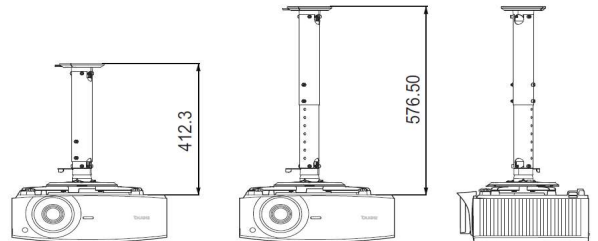

### Dimension and Weight

Product Dimensions (WxHxD)	416x166 x 351 mm
Product Weight	7.0 Kg

416 mm (W) x 166 mm (H) x 351 mm (D)

**Ceiling/Wall mount installation diagram**

BenQ ceiling mount CMG3 (5JJAM10.001)  
Ceiling mount screw: M4  
(Max. L = 25 mm; Min. L = 20 mm)

Unit: mm

Unit: mm

**Installation**

• The screen aspect ratio is 16:10 and the projected picture is in a 16:10 aspect ratio

Screen size		Projection distance (mm)			
Diagonal	W (mm)	H (mm)	Min length (max. zoom)	Average	Max length (min. zoom)
30	762	646	404	523	575
40	1016	862	538	698	767
50	1270	1077	673	872	959
60	1524	1292	808	1047	1150
80	2032	1723	1077	1396	1534
90	2286	1939	1212	1570	1725
100	2540	2154	1346	1745	1917
110	2794	2369	1481	1919	2109
120	3048	2585	1615	2094	2300
130	3302	2800	1750	2268	2492
140	3556	3015	1885	2443	2684
150	3810	3231	2019	2617	2875
160	4064	3446	2154	2791	3067
170	4318	3662	2289	2966	3259
180	4572	3877	2423	3140	3451
190	4826	4092	2558	3315	3642
200	5080	4308	2692	3489	3834
250	6350	5385	3365	4362	4792
300	7620	6462	4039	5234	5751