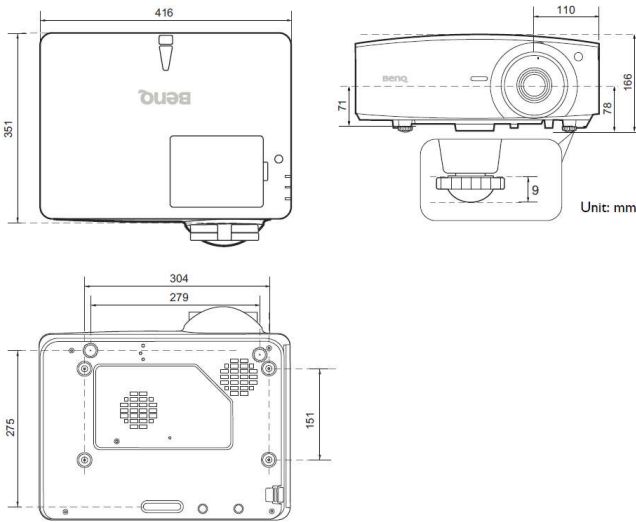

### Dimension and Weight

Product Dimensions (WxHxD)	416x166 x 351 mm
Product Weight	7.0 Kg

**Connectivity**

Quantity

- 11 Audio out (mini jack)
- 12 12V Trigger
- 13 3D Sync out
- 14 IR Receiver(Front)
- 15 IR Receiver(Rear)
- 16 Kensington anti-theft lock slot

Quantity

- 1
- 1
- 1
- 1
- 1
- 1

**Dimension**

416 mm (W) x 166 mm (H) x 351 mm (D)

**Ceiling/Wall mount installation diagram**

BenQ ceiling mount CMG3 (5JJAM10.001)  
Ceiling mount screw: M4  
(Max. L = 25 mm; Min. L = 20 mm)

Unit: mm

Unit: mm

**Installation**

• The screen aspect ratio is 16:10 and the projected picture is in a 16:10 aspect ratio

Screen size		Projection distance (mm)			
Diagonal	W (mm)	H (mm)	Min length (max. zoom)	Average	Max length (min. zoom)
30	762	646	404	523	575
40	1016	862	538	698	767
50	1270	1077	673	872	959
60	1524	1292	808	1047	1150
80	2032	1723	1077	1396	1534
90	2286	1939	1212	1570	1725
100	2540	2154	1346	1745	1917
110	2794	2369	1481	1919	2109
120	3048	2585	1615	2094	2300
130	3302	2800	1750	2268	2492
140	3556	3015	1885	2443	2684
150	3810	3231	2019	2617	2875
160	4064	3446	2154	2791	3067
170	4318	3662	2289	2966	3259
180	4572	3877	2423	3140	3451
190	4826	4092	2558	3315	3642
200	5080	4308	2692	3489	3834
250	6350	5385	3365	4362	4792
300	7620	6462	4039	5234	5751