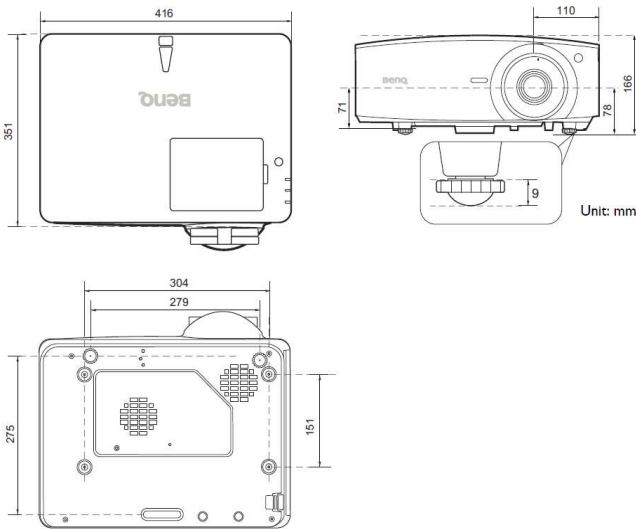

Dimension

416 mm (W) x 166 mm (H) x 351 mm (D)