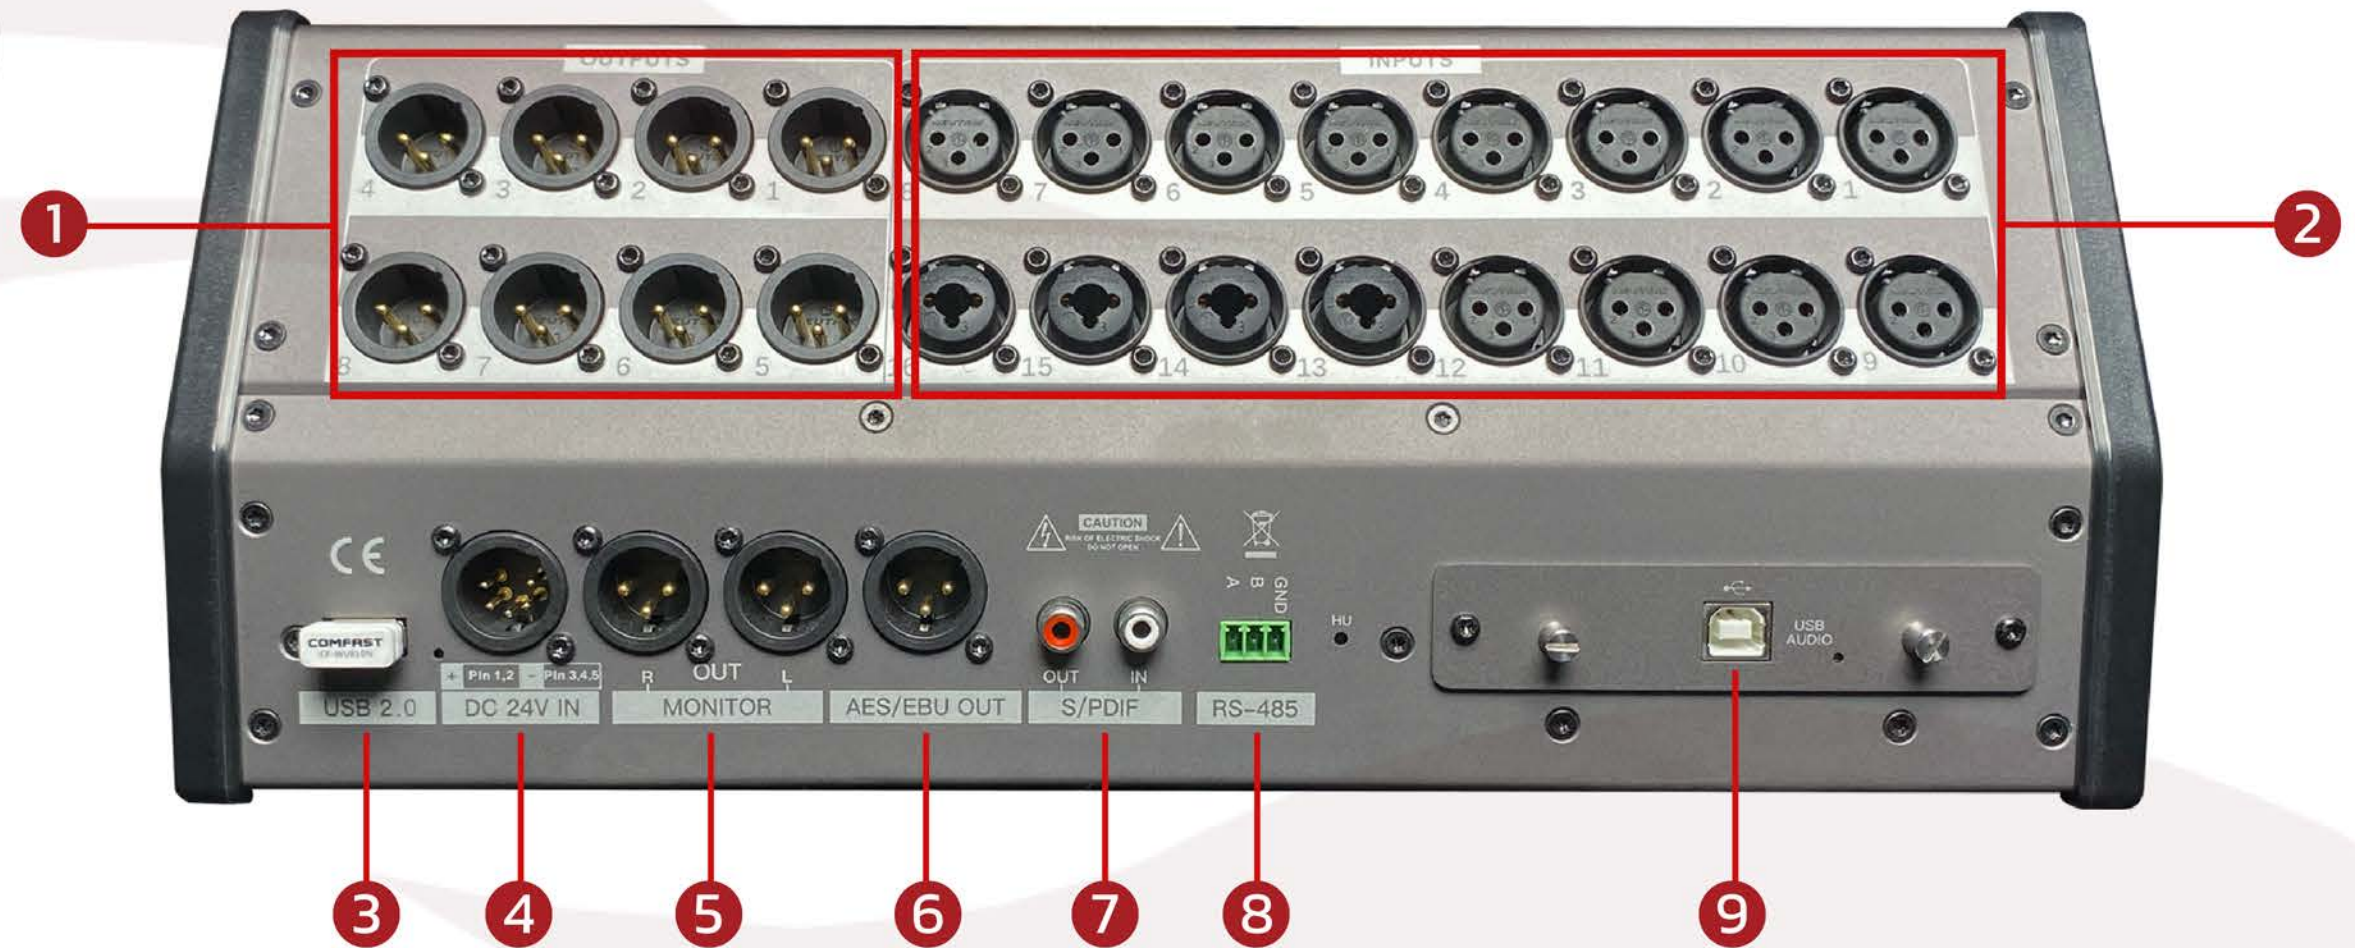

(อุปกรณ์ iOS, Android และ Window หรืออื่นๆ ที่รองรับ Browsers)

NEW

DX20

20-CHANNELS DIGITAL MIXER

Panel

1. ปุ่ม Gain : สำหรับควบคุมการ เพิ่ม/ลด Gain ของแต่ละชาแนลที่ช่วง 0-60 dB.
2. หน้าจอ : ปรับแต่ง และคอนโทรลมิกเซอร์ผ่านหน้าจอ ระบบ Touch Screen
3. ปุ่ม Function key สามารถเลือกตั้งค่าปุ่มคีย์ลัดได้ Setup system, FX effect, A, B, C, D , VIEW
4. ปุ่ม Parameter knob : ปุ่มปรับค่าพารามิเตอร์ เพิ่มเติมหน้าจอสัมผัส
5. 16 level meter : ไฟแสดงสถานะ 16 ระดับ main output
6. Play key : ชุดปุ่มควบคุมการเล่นไฟล์เสียง MP3 จาก USB
7. ปุ่ม Power สำหรับ เปิด/ปิดเครื่อง
8. ช่อง USB 2.0 รองรับการอ่านไฟล์เพลง นำเข้า และส่งออก ไฟล์บันทึก scenes และอื่นๆ
9. รองรับหูฟัง Headphone : ช่อง TS Phone และปุ่มปรับระดับเสียง สำหรับ Headphone output
10. ส่วนควบคุมแต่ละ Channel : ปุ่ม SEL, SOLO, MUTE, 8 level meter และ Fader แบบ Motorized
11. ชุดปุ่ม Layer control

NEW DX20

20-CHANNELS DIGITAL MIXER

Rear Panel

1. ช่อง Outputs 1-8 : จำนวน 8 ช่อง แบบ XLR output ส่วน Outputs ที่ 7-8 เป็น Master Channel
2. ช่อง Input 1-16 : จำนวน 16 ช่อง รองรับ 12 Mic และ 4 Combo (Mic/Line)
3. ช่อง USB 2.0 : รองรับการอ่านไฟล์เพลง นำเข้า และส่งออก ไฟล์บันทึก scenes และอื่นๆ
4. ช่อง Power supply : input 24V DC power supply แบบ XLR 5pin
5. ช่อง Monitor : ช่อง output รองรับ Stereo Monitor
6. ช่อง AES/EBU : AES/EBU สัญญาณดิจิทัล Output รูปแบบ XLR
7. ช่อง S/PDIF: S/PDIF สัญญาณดิจิทัล Input และ Output.
8. ช่อง RS-485 : รองรับการควบคุมภายนอกผ่านโปรโตคอล RS-485
9. รองรับ Extension Card Slot : Multi-track recording card interface (อุปกรณ์เสริม)