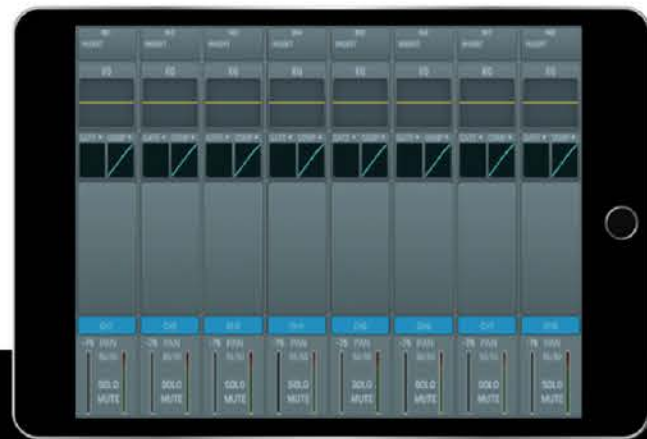

Application

สตูดิโอบันทึกเสียง, งานแสดงสด, หอประชุม, ผับบาร์, วงดนตรี, และอื่นๆ

dm20m

20-CHANNELS DIGITAL MIXER

Soundking

รองรับแอปพลิเคชันควบคุมไร้สายผ่าน Wi-Fi บน iPad
DM20 Remote App

dm20m

20-CHANNELS DIGITAL MIXER

Panel

- 1. Mic in
- 2. Mic/Line in
- 3. Screen
- 4. Channel Strip Section
- 5. Master Fader
- 6. Layer
- 7. Master Level Meter
- 8. Adjust Pot
- 9. System Control
- 10. Head Phone Port/Pot
- 11. USB
- 12. S/PDIF In/Out
- 13. AES/EBU Out Put
- 14. Stereo Input