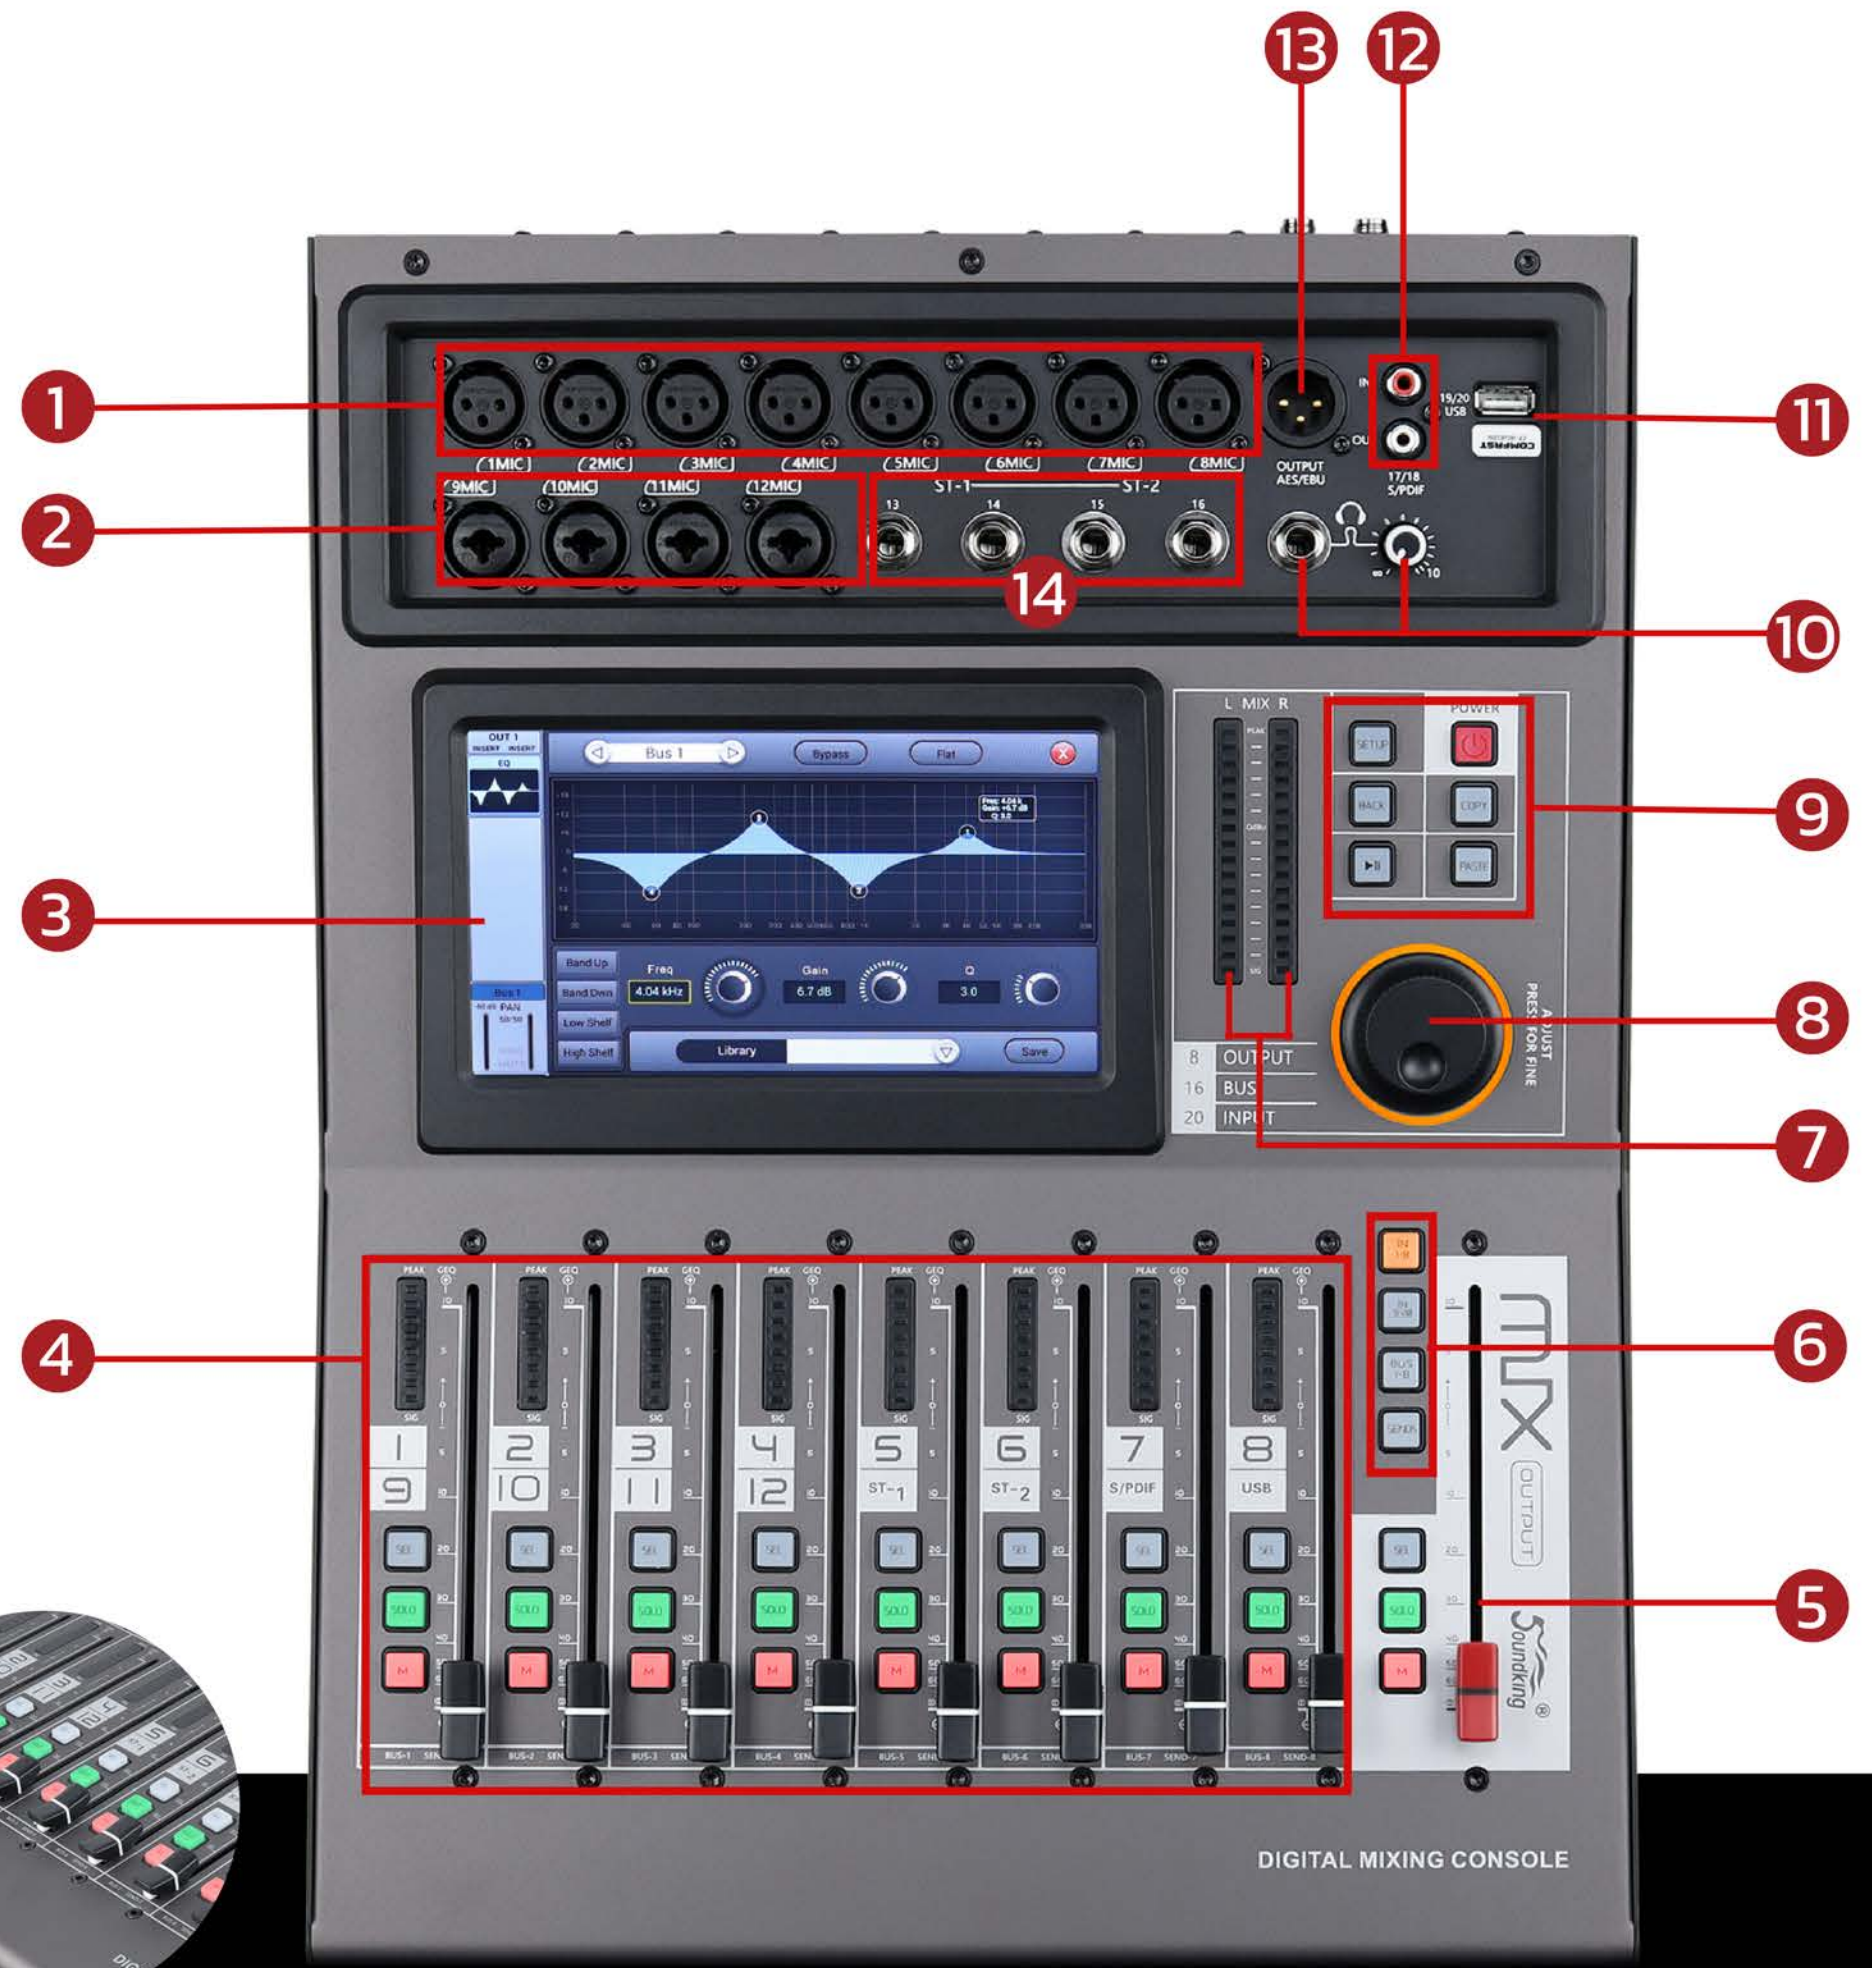

All-metal enclosure