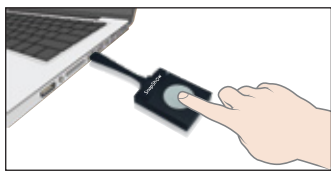

# SnapShow™ "ฟรีเซนต์ไร้สาย ง่ายเพียงกดปุ่ม"

ส่งภาพเสียงไร้สาย Windows, Mac, iOS, Android

ถ่ายถ่าย เพียงเสียบ USB Button แล้วกดปุ่ม ก็ส่งภาพได้ โดยไม่ต้องเชื่อมต่อ WiFi, ใส่รหัสผ่าน และ Login code

iOS ส่งด้วย AirPlay ไม่ต้องลงแอป

แสดงภาพจาก 4 คนบนหน้าจอเดียว

HDMI+VGA Out ได้พร้อมกัน รองรับถึง 1920x1200@60Hz

model : MS-002

- ▶ มีช่อง Gigabit Ethernet
- ▶ เปลี่ยน Logo และ พื้นหลังได้
- ▶ มีช่องต่อเสียงอนาล็อก 3.5mm
- ▶ อัปเดตเฟิร์มแวร์ได้ผ่าน USB พอร์ต
- ▶ เชื่อมต่อกับพีซีและ smart device ได้ถึง 16 เครื่อง
- ▶ มีซอฟต์แวร์ส่งภาพจากพีซี กรณีไม่มี USB Button
- ▶ Wireless n/ac 2.4GHz/5GHz (max. 867 Mbps)
- ▶ รองรับ HDMI Button (อุปกรณ์เสริม) สำหรับ PC ที่ถูก Block การใช้งาน USB port
- ▶ รองรับ Multishow ส่งภาพจากตัวหลัก ไปยัง SnapShow ตัวอื่น ผ่าน Network ได้สูงสุด รวม 4 ตัว