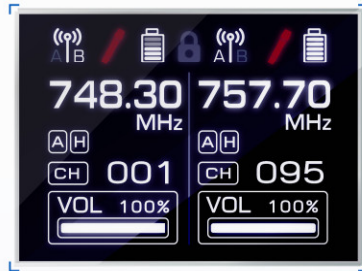

SU-850D SERIES

AUTO MUTE WHEN FALLING DOWN OR LAID DOWN

SU-850DG

Display show function **auto mute**

SU-850DA

Display show function **auto mute**

SU-850HG

OLED Display show function **auto mute**