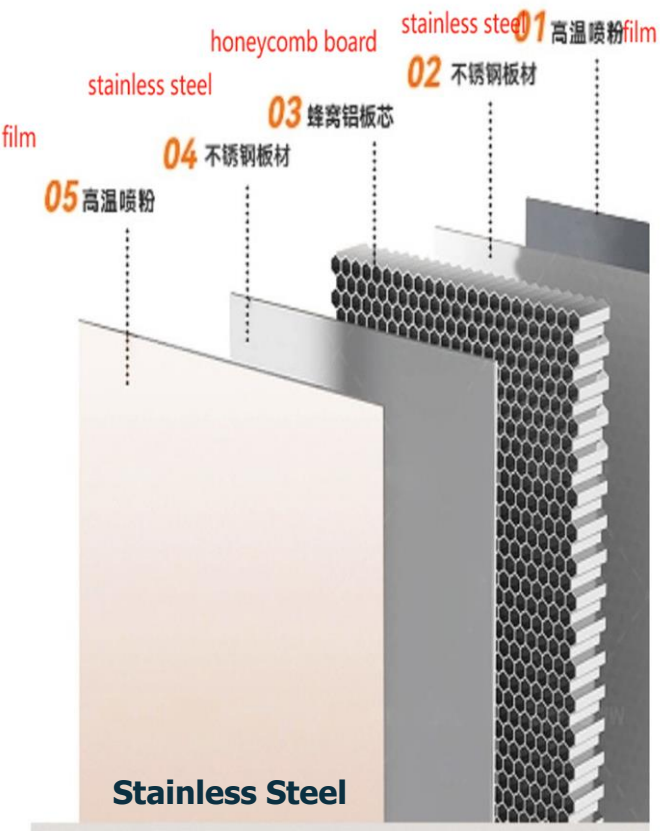

- กั้นน้ำ 100%
- โครงสร้างที่ดีมีเสถียรภาพสูงไม่เสียรูปง่าย
- มีผิวเรียบ
- ทนความร้อนได้ดี

LB-DAISY-1000-MC ราคา 21,200.-
 LB-DAISY-1000-CT ราคา 6,700.-
 ราคา Set 29,700.-

LB-DINA-800-MC ราคา 19,310.-
 LB-DEAN-800-CT ราคา 5,700.-
 ราคา Set 25,010.-