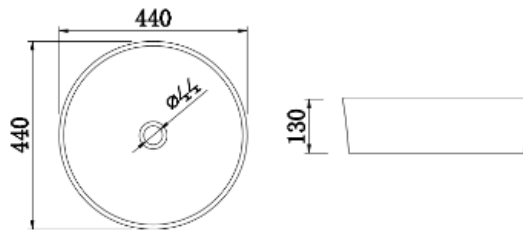

440x440x140mm

485x390x135mm

CP214AW

BIANCA อ่างล้างหน้าวางบนเคาน์เตอร์

SRP : 2,840

CP211AW

BIANCA อ่างล้างหน้าวางบนเคาน์เตอร์

SRP : 2,620