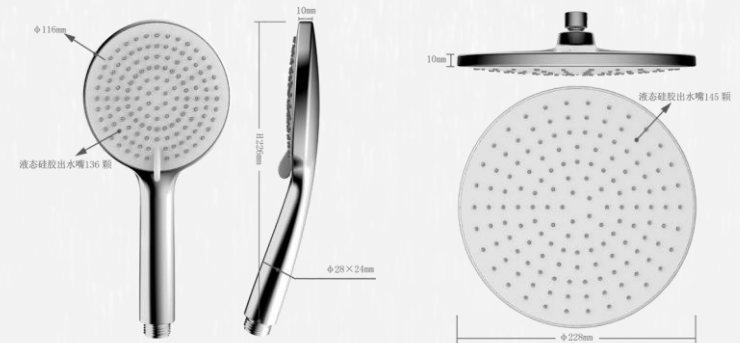

CRAFTMANSHIP ก๊อกผสมอ่างล้างหน้า
ออกผนัง 2 รู โครเมียม

SRP : 4,460

108320KB1C

CRAFTMANSHIP ก๊อกผสมอ่างล้างหน้า
ออกผนัง 3 รู โครเมียม

SRP : 5,640

HUAYI

Shower products

Innovative Technologies & Patents