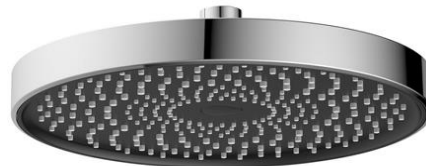

SERENFLOW ฝักบัวก้านแข็งทรงเหลี่ยม 350 mm.

SRP : 1,120

1K39

SERENFLOW ฝักบัวก้านแข็งทรงเหลี่ยม 390 mm. โครเมี่ยม

SRP : 1,290

1K25

SERENFLOW ฝักบัวก้านแข็งทรงกลม 250 mm.

SRP : 1,560

Shower Series

BR3A69
CRAFMANSHIP ฝักบัวสายอ่อน 3 ระดับ พร้อม
สายและขอแขวน
SRP : 850

BR3A40
CRAFMANSHIP ฝักบัวสายอ่อน 3 ระดับ พร้อม
สายและขอแขวน
SRP : 1,150

BR3A68A
CRAFMANSHIP ฝักบัวสายอ่อน 3 ระดับ พร้อม
สายและขอแขวน
SRP : 1,250