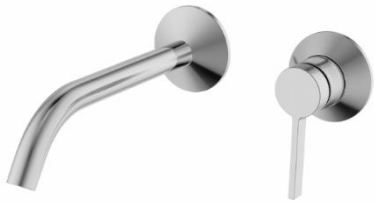

CRAFTMANSHIP ก๊อกผสมอ่างล้างจานแบบโค้งสูง

SRP : 3,410

VPB158320C

CRAFTMANSHIP ก๊อกผสมอ่างล้างหน้า 2 รู

SRP : 3,250

188320KB1C

CRAFTMANSHIP ก๊อกผสมอ่างล้างหน้า 3 รู

SRP : 5,120

SERIES : Craftmanship

VPB148320JG

CRAFTMANSHIP ก๊อกผสมอ่างล้างหน้า
ออกผนัง 2 รู สีทอง

SRP : 5,050

108320KB1JG

CRAFTMANSHIP ก๊อกผสมอ่างล้างหน้า
ออกผนัง 3 รู สีทอง

SRP : 6,580

VPB148320C

CRAFTMANSHIP ก๊อกผสมอ่างล้างหน้า
ออกผนัง 2 รู โครเมียม

SRP : 4,460

108320KB1C

CRAFTMANSHIP ก๊อกผสมอ่างล้างหน้า
ออกผนัง 3 รู โครเมียม

SRP : 5,640

HUAYI

Shower products

Innovative Technologies & Patents