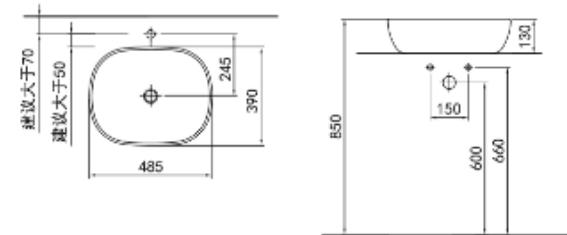

440x440x140mm

485x390x135mm

CP214AW

BIANCA อ่างล้างหน้าวางบนเคาน์เตอร์

SRP : 2,840

CP211AW

BIANCA อ่างล้างหน้าวางบนเคาน์เตอร์

SRP : 2,620