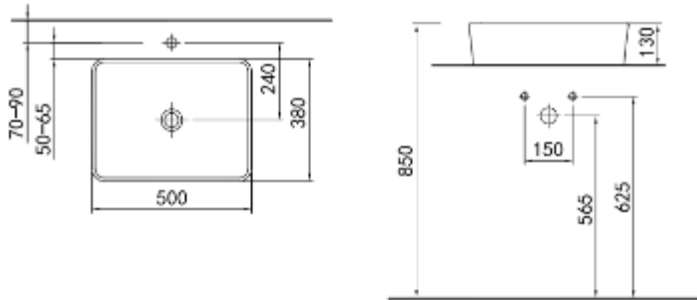

CP214AW

BIANCA อ่างล้างหน้าวางบนเคาน์เตอร์

SRP : 2,840