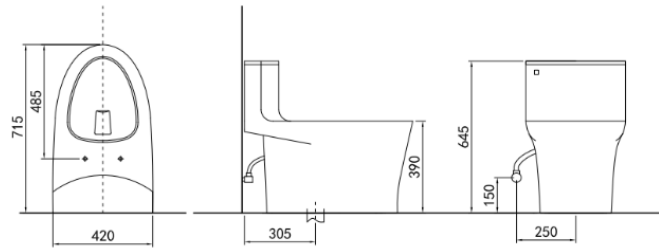

Ceramic Series

CM215AWD ชักโครก ONE-PIECE CM215AWD

SRP : 11,360