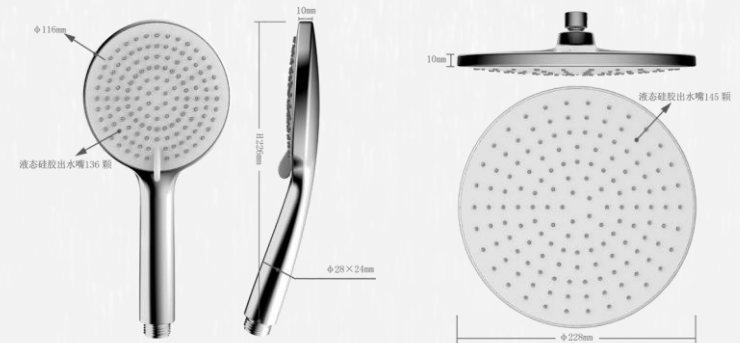

VPB148320C

CRAFTMANSHIP ก๊อกผสมอ่างล้างหน้า
ออกผนัง 2 รู โครเมียม

SRP : 4,460

108320KB1C

CRAFTMANSHIP ก๊อกผสมอ่างล้างหน้า
ออกผนัง 3 รู โครเมียม

SRP : 5,640

HUAYI

Shower products