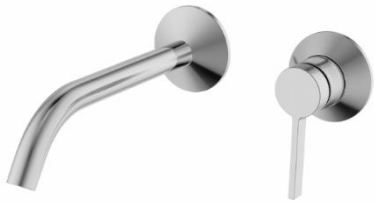

SRP : 5,120

SERIES : Craftmanship

VPB148320JG

CRAFTMANSHIP ก๊อกผสมอ่างล้างหน้า
ออกผนัง 2 รู สีทอง

SRP : 5,050

108320KB1JG

CRAFTMANSHIP ก๊อกผสมอ่างล้างหน้า
ออกผนัง 3 รู สีทอง

SRP : 6,580

VPB148320C

CRAFTMANSHIP ก๊อกผสมอ่างล้างหน้า
ออกผนัง 2 รู โครเมียม

SRP : 4,460

108320KB1C

CRAFTMANSHIP ก๊อกผสมอ่างล้างหน้า
ออกผนัง 3 รู โครเมียม

SRP : 5,640

HUAYI

Shower products