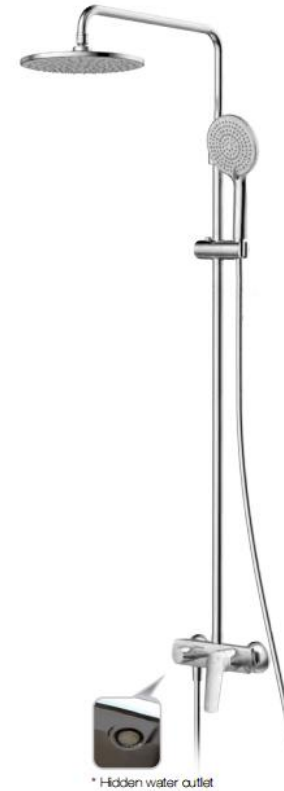

VXF568355C
AERA ก๊อกผสมอ่างล้างจานแบบโค้งสูง
SRP : 2,650

VXF238361C
AERA ก๊อกผสมอ่างอาบน้ำ โครเมี่ยม
SRP : 2,740

VXF348330C
AERA ฝาดรอปวาล์วผสมยื่นอาบ
SRP : 1,810

SERIES : VERA

VJE168278AJ

VERA ก๊อกผสมอ่างล้างหน้า สีดำ

SRP : 3,480

VJE338278AJ

VERA ก๊อกผสมยื่นอาบ สีดำ

SRP : 4,290

VJE568278AJ

VERA ก๊อกผสมอ่างล้างจานแบบโค้งสูง สีดำ

SRP : 4,910

VKG238278AJ

VERA ก๊อกผสมอ่างอาบ สีดำ

SRP : 6,630

VKG238U33C-1BE1K01-Zh3A35

VERA ชุดระบบฝักบัว สีดำ

SRP : 7,340

VJE168U78AJ

VERA ก๊อกผสมอ่างล้างหน้าทรงสูง สีดำ

SRP : 5,870

HUAYI

SERIES : VENOM

reddot winner 2024

VMF168296AJ

VENOM ก๊อกผสมอ่างล้างหน้า สีดำ

SRP : 3,390

VMF338296AJ

VENOM ก๊อกผสมยื่นอาบ สีดำ