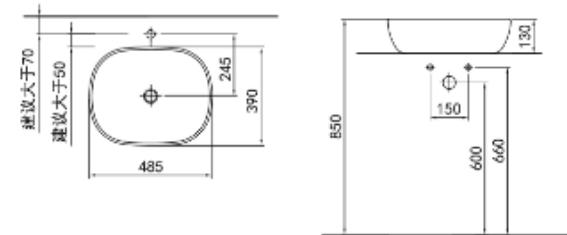

485x390x135mm

CP214AW

BIANCA อ่างล้างหน้าวางบนเคาน์เตอร์

SRP : 2,840

CP211AW

BIANCA อ่างล้างหน้าวางบนเคาน์เตอร์

SRP : 2,620

CP117AW