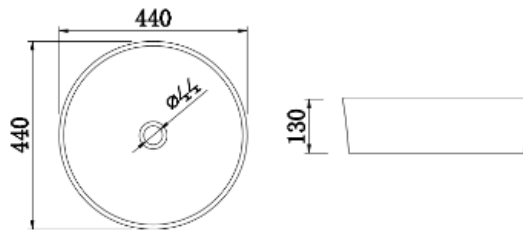

CP211AW

BIANCA อ่างล้างหน้าวางบนเคาน์เตอร์

SRP : 2,620