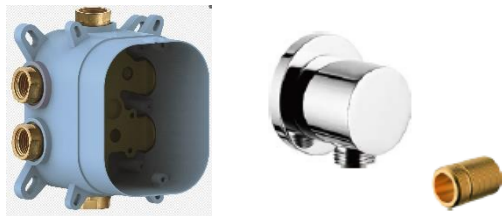

KX33F25C-1MF0450A-ZH3381A
SERENFLOW ชุดระบบฝักบัว

Shower Series

679006JW4
SERENFLOW ก๊อกผสมยี่สิบองศา Thermostat
SRP : 8,340

E6D05NB2 ฝาดรอปวาล์วยี่สิบองศาแบบเหลี่ยม 3
ทาง Thermostat
SRP : 11,890

B6D09SB2AR SERENFLOW ฝาดรอปวาล์วผสม
ยี่สิบองศา 3 ทาง Thermostat สีทอง
SRP : 12,660

B6D09SB2CJ ฝาดรอปวาล์วยี่สิบองศา 3 ทาง
Thermostat
SRP : 12,450

BE000 CONCEALED VALVES วาล์วฝังผนัง
SRP : 2,010
8N ข้อต่อทางน้ำออก
SRP : 1,320

B6C04NB2C ฝาดรอปวาล์วยี่สิบองศาแบบเหลี่ยม 2
ทาง Thermostat
SRP : 6,600