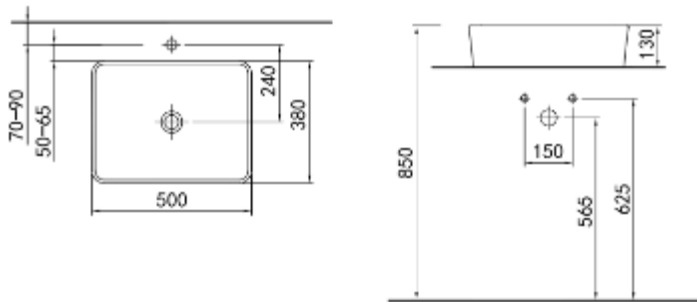

CP214AW

BIANCA อ่างล้างหน้าวางบนเคาน์เตอร์

SRP : 2,840