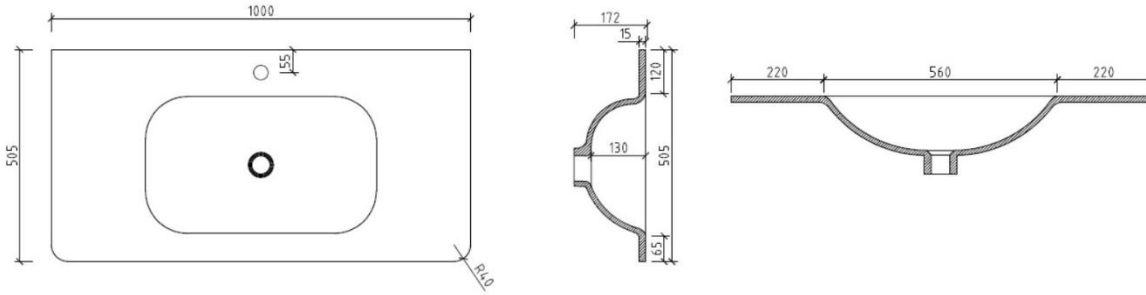

- **LB-ARCO-800C-MC**
Size: 79X45X53 CM
Material : PLYWOOD

HACOGROUP

- **LB-ARCO-800C-CT**
Size: 80X46X15 CM
Material : Artificial stone

- **LB-ARCO-800C-MC**
Size: 80X45X53 CM
Material : PLYWOOD

la belle

HACOGROUP

- **LB-SNOW-1000-CT**
Size: 100X46X17 CM
Material : Ceramic

- **LB-LEISURE-1000C-MC**
Size: 80X45X53 CM
Material : MDF

la belle

- **LB-DAISY-1000-CT**
Size: 100X50X17 CM
Material : Ceramic

- **LB-DAISY-1000-MC**
Size: 100X48X53 CM
Material : Aluminium

- LB-DEAN-800-CT**
Size: 80X50X17 CM
Material : Ceramic

- LB-DEAN-800-MC**
Size: 80X48X53 CM
Material : Aluminum

HACOGROUP

- **LB-CANNOLI-800-CT**
Size: 800X46X17 CM
Material : Artificial stone

- **LB-CANNOLI-800-MC**
Size: 800X45X50 CM
Material : WPC

la belle

HACOGROUP

la belle 

- **LB-CANNOLI-1000-CT**
Size: 1000X50X17 CM
Material : Artificial stone

- **LB-CANNOLI-1000-MC**
Size: 1000X49X50 CM
Material : WPC

LED MIRROR

Feature

- แสงไฟส่องสว่างไม่มีแสงจ้าเข้าตา ทำให้มองเห็นใบหน้าชัดเจน
- ประหยัดพลังงานระดับ AAA ตามมาตรฐานยุโรป
- อายุการใช้งานหลอด LED นานถึง 25,000 ชั่วโมง
- IP44 สามารถป้องกันฝุ่นขนาดเส้นผ่าศูนย์กลาง 1 มม.และป้องกันน้ำกระเซ็น
- มีระบบสัมผัส (Touch sensor) เปิด/ปิดไฟได้อย่างสะดวก ง่ายตาย
- ติดตั้งง่าย
- กระจกและไฟ LED ถูกออกแบบให้เป็นหนึ่งเดียวกัน
- ป้องกันการกัดกร่อนจากความชื้นภายในอากาศ
- รับประกันอุปกรณ์อิเล็กทรอนิกส์นานถึง 2 ปี