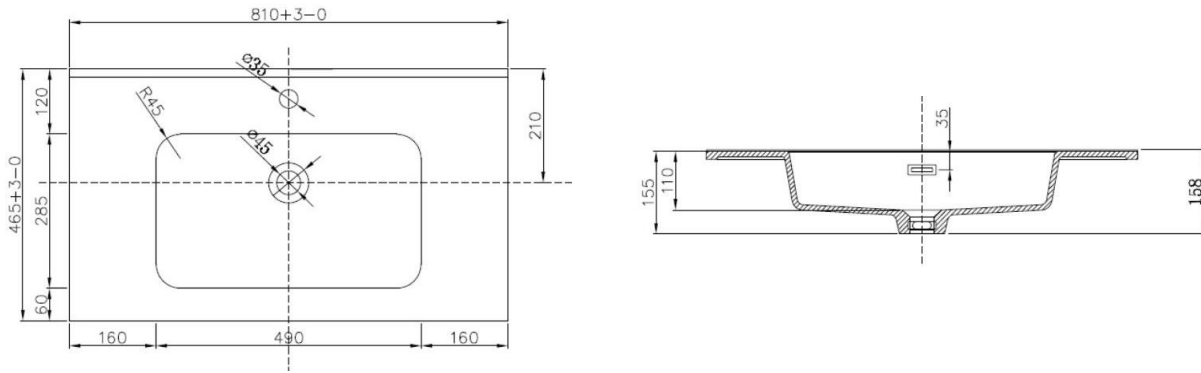

- **LB-ARCO-800C-MC**
Size: 79X45X53 CM
Material : PLYWOOD

HACOGROUP

- **LB-ARCO-800C-CT**
Size: 80X46X15 CM
Material : Artificial stone

- **LB-ARCO-800C-MC**
Size: 80X45X53 CM
Material : PLYWOOD

la belle

HACOGROUP

- **LB-SNOW-1000-CT**
Size: 100X46X17 CM
Material : Ceramic

- **LB-LEISURE-1000C-MC**
Size: 80X45X53 CM
Material : MDF

la belle

- **LB-DAISY-1000-CT**
Size: 100X50X17 CM
Material : Ceramic

- **LB-DAISY-1000-MC**
Size: 100X48X53 CM
Material : Aluminium

- LB-DEAN-800-CT**
Size: 80X50X17 CM
Material : Ceramic

- LB-DEAN-800-MC**
Size: 80X48X53 CM
Material : Aluminum

HACOGROUP

- **LB-CANNOLI-800-CT**
Size: 800X46X17 CM
Material : Artificial stone

- **LB-CANNOLI-800-MC**
Size: 800X45X50 CM
Material : WPC

la belle

HACOGROUP

la belle 

- **LB-CANNOLI-1000-CT**
Size: 1000X50X17 CM
Material : Artificial stone

- **LB-CANNOLI-1000-MC**
Size: 1000X49X50 CM
Material : WPC

LED MIRROR

Feature

- แสงไฟส่องสว่างไม่มีแสงจ้าเข้าตา ทำให้มองเห็นใบหน้าชัดเจน
- ประหยัดพลังงานระดับ AAA ตามมาตรฐานยุโรป
- อายุการใช้งานหลอด LED นานถึง 25,000 ชั่วโมง
- IP44 สามารถป้องกันฝุ่นขนาดเส้นผ่าศูนย์กลาง 1 มม.และป้องกันน้ำกระเซ็น
- มีระบบสัมผัส (Touch sensor) เปิด/ปิดไฟได้อย่างสะดวก ง่ายตาย
- ติดตั้งง่าย
- กระจกและไฟ LED ถูกออกแบบให้เป็นหนึ่งเดียวกัน
- ป้องกันการกัดกร่อนจากความชื้นภายในอากาศ
- รับประกันอุปกรณ์อิเล็กทรอนิกส์นานถึง 2 ปี