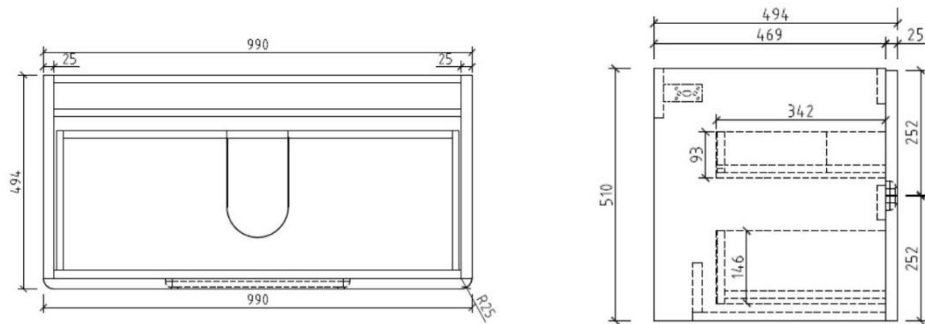

- **LB-ARCO-800C-MC**
Size: 79X45X53 CM
Material : PLYWOOD

HACOGROUP

- **LB-ARCO-800C-CT**
Size: 80X46X15 CM
Material : Artificial stone

- **LB-ARCO-800C-MC**
Size: 80X45X53 CM
Material : PLYWOOD

la belle

- LB-DEAN-800-CT**
Size: 80X50X17 CM
Material : Ceramic

- LB-DEAN-800-MC**
Size: 80X48X53 CM
Material : Aluminum

HACOGROUP

- **LB-CANNOLI-800-CT**
Size: 800X46X17 CM
Material : Artificial stone

- **LB-CANNOLI-800-MC**
Size: 800X45X50 CM
Material : WPC

la belle

HACOGROUP

la belle 

- **LB-CANNOLI-1000-CT**
Size: 1000X50X17 CM
Material : Artificial stone

- **LB-CANNOLI-1000-MC**
Size: 1000X49X50 CM
Material : WPC

LED MIRROR

Feature

- แสงไฟส่องสว่างไม่มีแสงจ้าเข้าตา ทำให้มองเห็นใบหน้าชัดเจน
- ประหยัดพลังงานระดับ AAA ตามมาตรฐานยุโรป
- อายุการใช้งานหลอด LED นานถึง 25,000 ชั่วโมง
- IP44 สามารถป้องกันฝุ่นขนาดเส้นผ่าศูนย์กลาง 1 มม.และป้องกันน้ำกระเซ็น
- มีระบบสัมผัส (Touch sensor) เปิด/ปิดไฟได้อย่างสะดวก ง่ายตาย
- ติดตั้งง่าย
- กระจกและไฟ LED ถูกออกแบบให้เป็นหนึ่งเดียวกัน
- ป้องกันการกัดกร่อนจากความชื้นภายในอากาศ
- รับประกันอุปกรณ์อิเล็กทรอนิกส์นานถึง 2 ปี