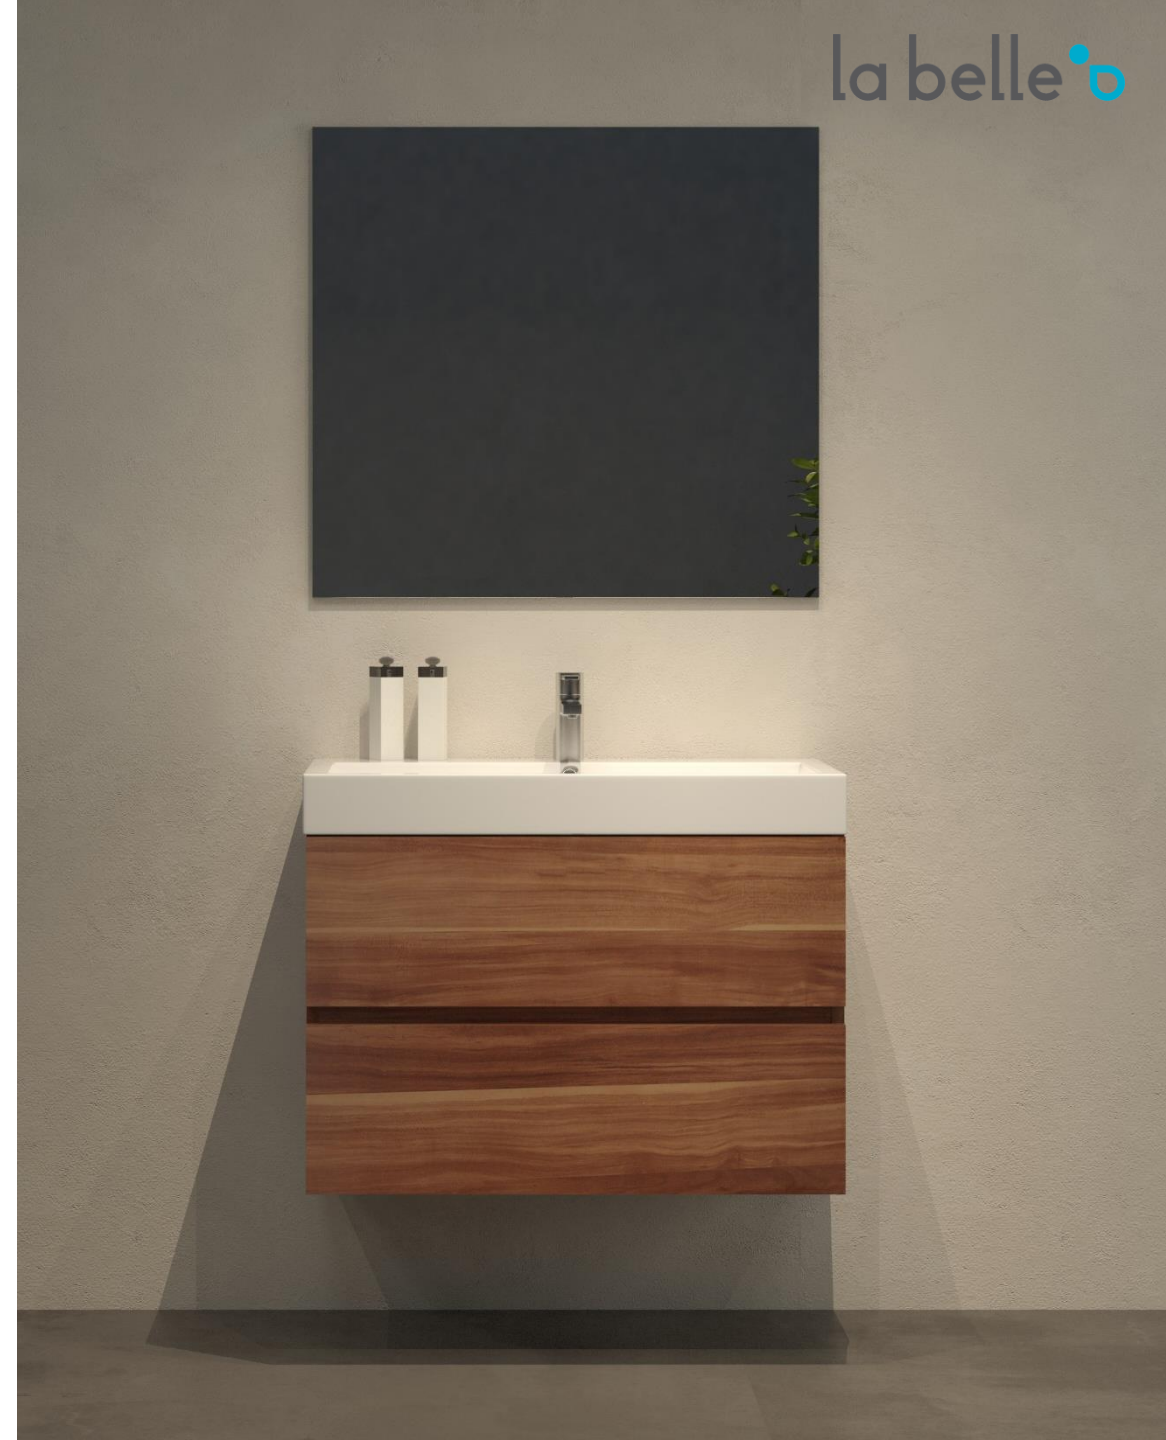

- **LB-ARCO-800C-MC**
Size: 79X45X53 CM
Material : PLYWOOD

HACOGROUP

- **LB-ARCO-800C-CT**
Size: 80X46X15 CM
Material : Artificial stone

- **LB-ARCO-800C-MC**
Size: 80X45X53 CM
Material : PLYWOOD

la belle