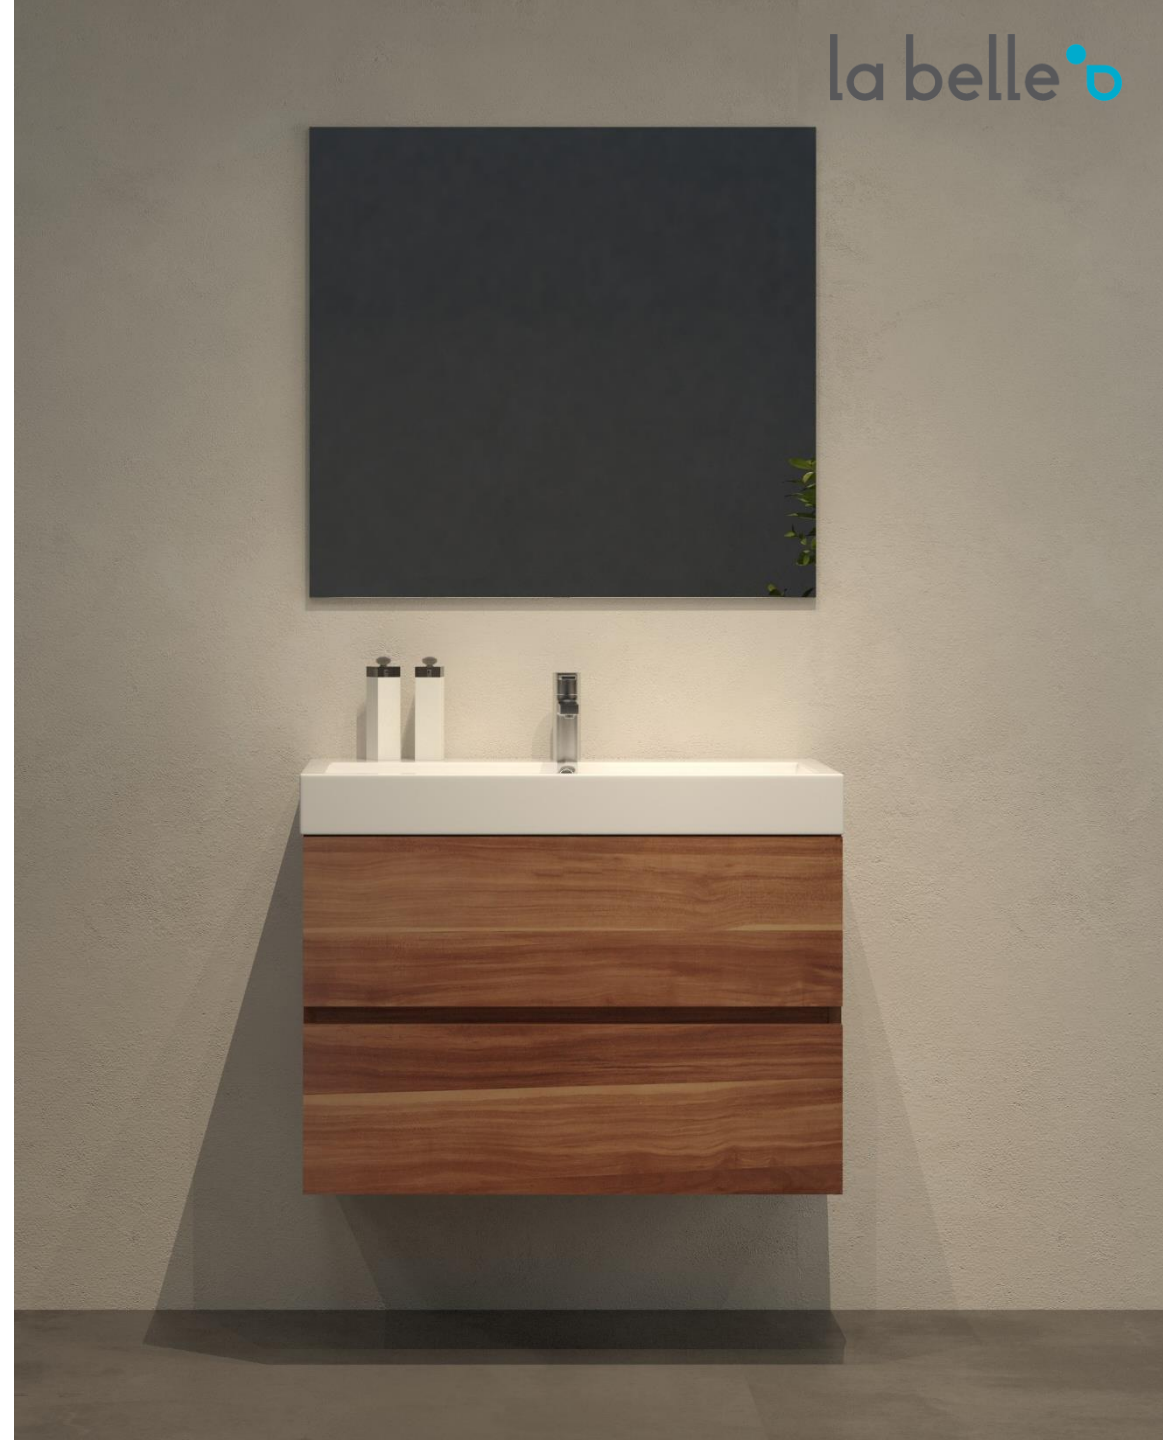

- **LB-SNOW-1200-MC**
Size: 120X45X55 CM
Material :MDF

la belle

- **LB-ARCO-800C-CT**
Size: 81X46X16 CM
Material : Ceramic

- **LB-ARCO-800C-MC**
Size: 79.5X45X53 CM
Material : PLYWOOD

HACOGROUP

- **LB-AARON-800-CT**
Size: 81X46X15 CM
Material : Artificial stone

- **LB-CANNOLI-1000-MC**
Size: 100X49X50 CM
Material : WPC

la belle

LED MIRROR

Feature

- แสงไฟส่องสว่างไม่มีแสงจ้าเข้าตา ทำให้มองเห็นใบหน้าชัดเจน
- ประหยัดพลังงานระดับ AAA ตามมาตรฐานยุโรป
- อายุการใช้งานหลอด LED นานถึง 25,000 ชั่วโมง
- IP44 สามารถป้องกันฝุ่นขนาดเส้นผ่าศูนย์กลาง 1 มม.และป้องกันน้ำกระเซ็น
- มีระบบสัมผัส (Touch sensor) เปิด/ปิดไฟได้อย่างสะดวก ง่ายตาย
- ติดตั้งง่าย
- กระจกและไฟ LED ถูกออกแบบให้เป็นหนึ่งเดียวกัน
- ป้องกันการกัดกร่อนจากความชื้นภายในอากาศ
- รับประกันอุปกรณ์อิเล็กทรอนิกส์นานถึง 2 ปี