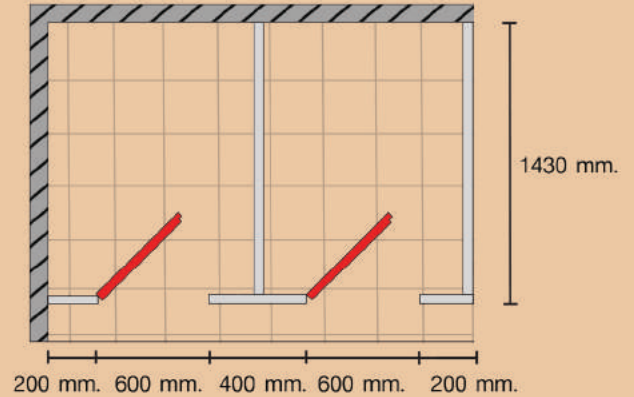

PANEL MFF 20/25

MELAMINE FACE FOAM BOARD

ขนาดมาตรฐาน : พนักห้องน้ำสำเร็จรูป

Standard Dimension : Toilet Partition

ขนาดที่ระบุเป็นเพียงขนาดมาตรฐาน ทางบริษัทฯ จะเข้าทำการสำรวจและตรวจสอบขนาดแท้จริงเมื่อผู้กระเบื้องเรียบร้อยแล้วเพื่อให้ขนาดต่างๆ ลงตัวพอดีกับสถานที่ที่จะใช้งานจริง

ขนาดมาตรฐาน : แผ่นกั้นโถปัสสาวะ

ลึก	0.40 เมตร
สูง	0.90 เมตร

กว้าง	1.00 เมตร
ลึก	1.43 เมตร
สูง	1.95 - 2.00 เมตร

- ชาติัง ความสูง 10 เซนติเมตร ความสูงรวมอยู่ที่ 1.95 เมตร
- ชาติัง ความสูง 12 เซนติเมตร ความสูงรวมอยู่ที่ 1.97 เมตร
- ชาติัง ความสูง 15 เซนติเมตร ความสูงรวมอยู่ที่ 2.00 เมตร

แผ่นกั้นระหว่างห้อง	1.43 x 1.80
แผ่นข้างประตู (1)	0.20 x 1.82
แผ่นประตู	0.60 x 1.77
แผ่นข้างประตู (2)	0.40 x 1.82

เมื่อได้ใช้ คุณจะรู้ว่าต่าง

Toilet Inspiration

“พนักห้องน้ำสำเร็จรูป”

ออกแบบและตอนสนองทุกแรงบันดาลใจ ด้วยทีมงานมากฝีมือ พิถีพิถันทุกตารางนิ้ว เพื่อผลงาน ที่เต็มเปี่ยมด้วยประสิทธิภาพ .. **เพื่อคุณ**

ติดต่อ คุณภัคณัฐ ศิริขจรโรจน์ (ไอ)

บริษัท ปฏิธานกิจ เอ็นจิเนียริ่ง จำกัด

รหัส ผู้เสียภาษี 013 555 401 2646

35/130 หมู่4 ตำบลห้วยใหญ่ อำเภอบางละมุง จังหวัดชลบุรี 20150

patitankit2554@gmail.com

081-911 6965 , 088-969 9351

facebook.com/patitankit

www.patitankit.com