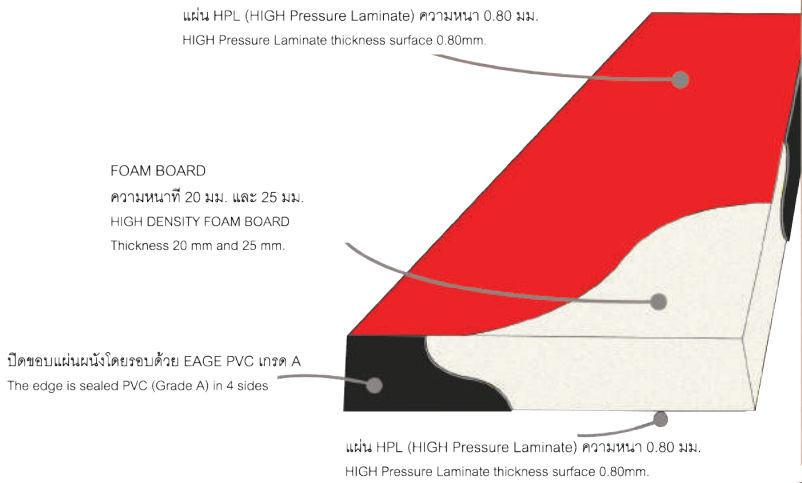

PANEL
BRAND

Toilet Inspiration

MFF

20 / 25

MELAMINE FACE FOAM BOARD

SPECIFICATION

ผนังห้องน้ำสำเร็จรูป และเพกกันโกบิลสลา: PANEL รุ่น MFF (Melamine Face Foam Board) ความหนา 20 มม. และ 25 มม. ผลิตจาก FOAM BOARD เป็นโฟมชนิดแข็ง มีความหนาแน่นสูงถึง 480-550 กิโลกรัม/ลูกบาศก์เมตร รับแรงกระแทกได้สูง สามารถยิงสกรูเข้าได้ ไม่แตกหักง่าย (FOAM BOARD ผ่านการทดสอบอ้างอิงตามมาตรฐาน RoHS Directive (EU) 2015/863, Directive 2011/65/EU, Release of Formaldehyde เป็นการควบคุมทุกขั้นตอนการผลิตให้ไม่มีสารที่เป็นอันตรายต่อสภาพแวดล้อม และผู้ใช้งาน) ผิวหน้าทั้งสองด้านประกอบด้วย เฝื่อน HPL (High Pressure Laminate) ความหนา 0.8 มิลลิเมตร ไร้รอยต่อระหว่างแผ่น ขอบแผ่นผนึกกันด้วย EAGE PVC มาตรฐานสีดำ ทั้งสี่ด้าน ด้วยระบบทาวร้อน (Hot Melt) ที่อุณหภูมิไม่น้อยกว่า 220 องศาเซลเซียส คุณสมบัติพิเศษ สามารถกันน้ำได้ ทนทานต่อกรด-ด่างได้ดีเป็นอย่างดี ไม่บวมไม่ ไม้พุก่อนจากความชื้น ไม่เป็นที่เพาะเชื้อโรค ไม่เป็นสื่อลามไฟ และไม่เป็นที่นำไฟฟ้า

ขนาดที่ระบุเป็นเพียงขนาดมาตรฐาน ทางบริษัทฯ จะเข้าทำการสำรวจและตรวจสอบขนาดแท้จริงเมื่อผู้กระเบื้องเรียบร้อยแล้วเพื่อให้ขนาดต่างๆ ลงตัวพอดีกับสถานที่ที่จะใช้งานจริง

ขนาดมาตรฐาน : แผ่นกั้นโถปัสสาวะ

ลึก	0.40 เมตร
สูง	0.90 เมตร