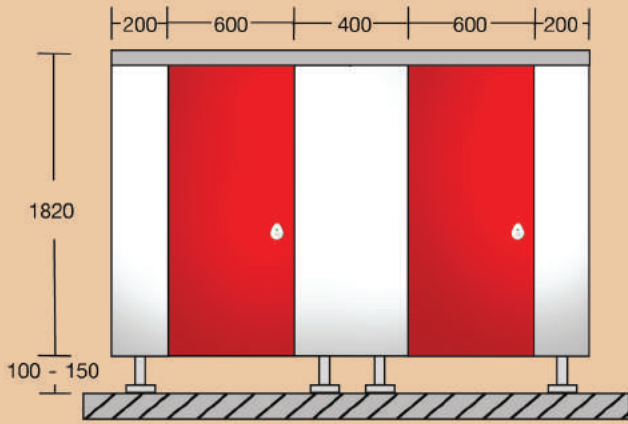

PANEL
BRAND

Toilet Inspiration

MFF

20 / 25

MELAMINE FACE FOAM BOARD

SPECIFICATION

ผนังห้องน้ำสำเร็จรูป และเพกกันโกบิลสลา: PANEL รุ่น MFF (Melamine Face Foam Board) ความหนา 20 มม. และ 25 มม. ผลิตจาก FOAM BOARD เป็นโฟมชนิดแข็ง มีความหนาแน่นสูงถึง 480-550 กิโลกรัม/ลูกบาศก์เมตร รับแรงกระแทกได้สูง สามารถยิงสกรูเข้าได้ ไม่แตกหักง่าย (FOAM BOARD ผ่านการทดสอบอ้างอิงตามมาตรฐาน RoHS Directive (EU) 2015/863, Directive 2011/65/EU, Release of Formaldehyde เป็นการควบคุมทุกขั้นตอนการผลิตให้ไม่มีสารที่เป็นอันตรายต่อสภาพแวดล้อม และผู้ใช้งาน) ผิวหน้าทั้งสองด้านประกอบด้วย เฝื่อน HPL (High Pressure Laminate) ความหนา 0.8 มิลลิเมตร ไร้รอยต่อระหว่างแผ่น ขอบแผ่นผนึกกันด้วย EAGE PVC มาตรฐานสีดำ ทั้งสี่ด้าน ด้วยระบบทาวร้อน (Hot Melt) ที่อุณหภูมิไม่น้อยกว่า 220 องศาเซลเซียส คุณสมบัติพิเศษ สามารถกันน้ำได้ ทนทานต่อกรด-ด่างได้ดีเป็นอย่างดี ไม่บวมไม่ ไม้พุก่อนจากความชื้น ไม่เป็นที่เพาะเชื้อโรค ไม่เป็นสื่อลามไฟ และไม่เป็นที่นำไฟฟ้า

1. กลอนแสดงเครื่องหมาย เขียว-แดง
: Locks with Green/Red Signs
- 2.บานพับสปริงสแตนเลส
: Stainless Hinges
3. ขาตั้งสแตนเลสปรับระดับ
: Adjustable Stainless Legs
4. ขอบแขวนผ้า
: Hanging Hook
5. กล่องใส่กระดาษชำระ
: Toilet Tissue Dispenser

การรับประกัน
WARRANTY

PANEL P-MFF 20 and 25 - 2 years (Normal usage only)
Accessories - 1 year (Normal usage only)

PANEL MFF 20/25

MELAMINE FACE FOAM BOARD

ขนาดมาตรฐาน : พนักห้องน้ำสำเร็จรูป

Standard Dimension : Toilet Partition

ขนาดที่ระบุเป็นเพียงขนาดมาตรฐาน ทางบริษัทฯ จะเข้าทำการสำรวจและตรวจสอบขนาดแท้จริงเมื่อผู้กระเบื้องเรียบร้อยแล้วเพื่อให้ขนาดต่างๆ ลงตัวพอดีกับสถานที่ที่จะใช้งานจริง

ขนาดมาตรฐาน : แผ่นกั้นโถปัสสาวะ

ลึก	0.40 เมตร
สูง	0.90 เมตร