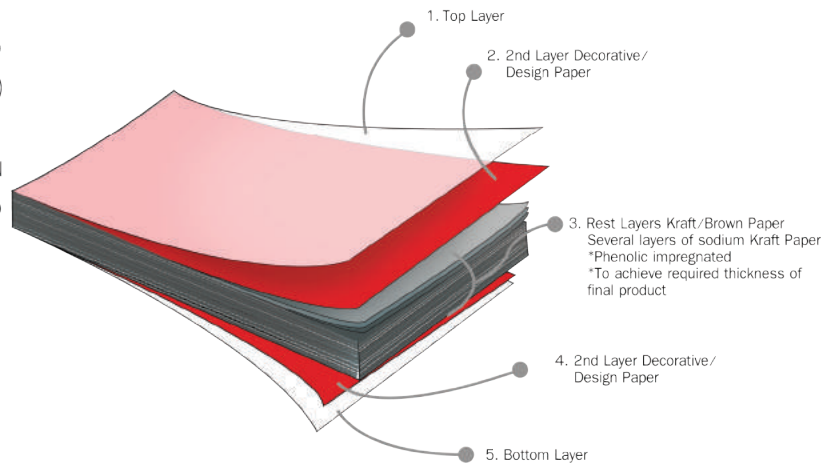

SPECIFICATION

ผนังห้องน้ำสำเร็จรูป และเพนทันโทบัสลาว: PANEL รุ่น P-HPL ผลิตโดย บริษัท พาเนล แบนด์ จำกัด จากแผ่น High Pressure Laminate มีความหนาที่ 10 mm. และ 13 mm. โครงสร้างผลิตจาก วัสดุ KraftPaper ใช้น้ำยา Phenolic Resin เรียงซ้อนกันหลายชั้น ผิวหน้าชั้นบนทั้งสองด้านมีสีส้น หรือลวดลาย (Decorative Paper) เคลือบปิดด้วยฟิล์มเมลามีน จากนั้นนำมาผ่านกระบวนการแรงดันสูง (High Pressure) จากความร้อนที่มากกว่า 220 องศาเซลเซียส (Hot Press) จนหลอมรวมเป็นเนื้อเดียวกันหมดทั่วทั้งแผ่น ผลิตโดยโรงงานชั้นนำที่ได้มาตรฐานการรับรองในระดับสากล มีคุณสมบัติกันน้ำ 100% ทนความร้อน รอยบุหรืใหม่ การขูดขีดหรือขีดเขียน และสามารถถอด-ด่าง ได้เป็นอย่างดี

สีส้นสวยงามเรียบเนียนเสมอกันทั่วทั้งแผ่น สีไม่ซีดจาง อายุการใช้งานยาวนาน ไม่ต่ำกว่า 15 ปี