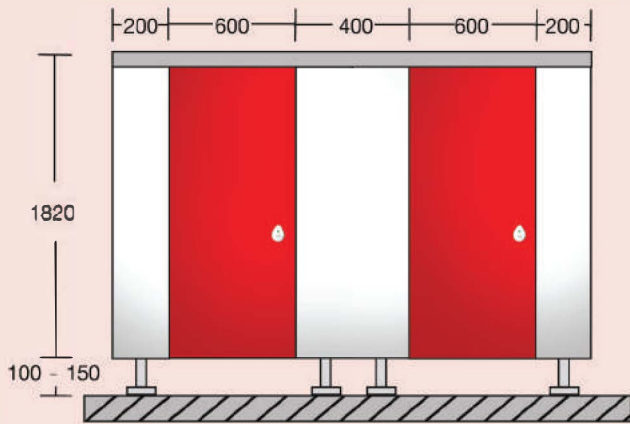

PANEL HPL 10/13

HIGH PRESSURE LAMINATE

ขนาดมาตรฐาน : พนักห้องน้ำสำเร็จรูป
Standard Dimension : Toilet Partition

ขนาดที่ระบุเป็นเพียงขนาดมาตรฐาน ทางบริษัทฯ จะเข้าทำการสำรวจและตรวจสอบขนาดแท้จริงเมื่อผู้กระเบื้องเรียบร้อยแล้วเพื่อให้ขนาดต่างๆ ลงตัวพอดีกับสถานที่ที่จะใช้งานจริง

กว้าง	1.00 เมตร
ลึก	1.43 เมตร
สูง	1.95 - 2.00 เมตร

- ชาติสูง ความสูง 10 เซนติเมตร ความสูงรวมอยู่ที่ 1.95 เมตร
- ชาติสูง ความสูง 12 เซนติเมตร ความสูงรวมอยู่ที่ 1.97 เมตร
- ชาติสูง ความสูง 15 เซนติเมตร ความสูงรวมอยู่ที่ 2.00 เมตร