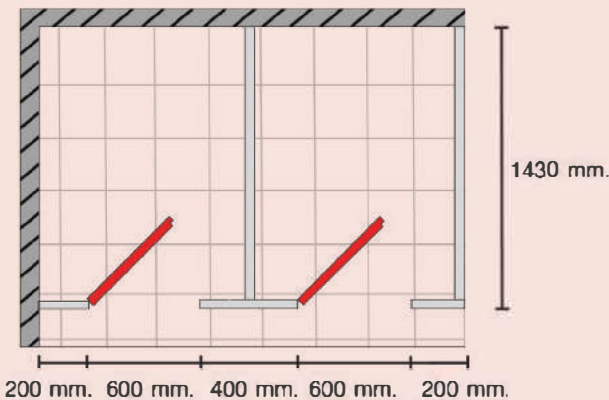

## HIGH PRESSURE LAMINATE

ขนาดมาตรฐาน : พนักห้องน้ำสำเร็จรูป  
Standard Dimension : Toilet Partition

ขนาดที่ระบุเป็นเพียงขนาดมาตรฐาน ทางบริษัทฯ จะเข้าทำการสำรวจและตรวจสอบขนาดแท้จริงเมื่อผู้กระเบื้องเรียบร้อยแล้วเพื่อให้ขนาดต่างๆ ลงตัวพอดีกับสถานที่ที่จะใช้งานจริง

กว้าง	1.00 เมตร
ลึก	1.43 เมตร
สูง	1.95 - 2.00 เมตร

- ชาติสูง ความสูง 10 เซนติเมตร ความสูงรวมอยู่ที่ 1.95 เมตร
- ชาติสูง ความสูง 12 เซนติเมตร ความสูงรวมอยู่ที่ 1.97 เมตร
- ชาติสูง ความสูง 15 เซนติเมตร ความสูงรวมอยู่ที่ 2.00 เมตร

แผ่นกั้นระหว่างห้อง	1.43 x 1.80
แผ่นข้างประตู (1)	0.20 x 1.82
แผ่นประตู	0.60 x 1.77
แผ่นข้างประตู (2)	0.40 x 1.82

ขนาดมาตรฐาน : แผ่นกั้นโถปัสสาวะ

ลึก	0.40 เมตร
สูง	0.90 เมตร

เมื่อได้ใช้ คุณจะรู้ว่าต่าง

Toilet Inspiration