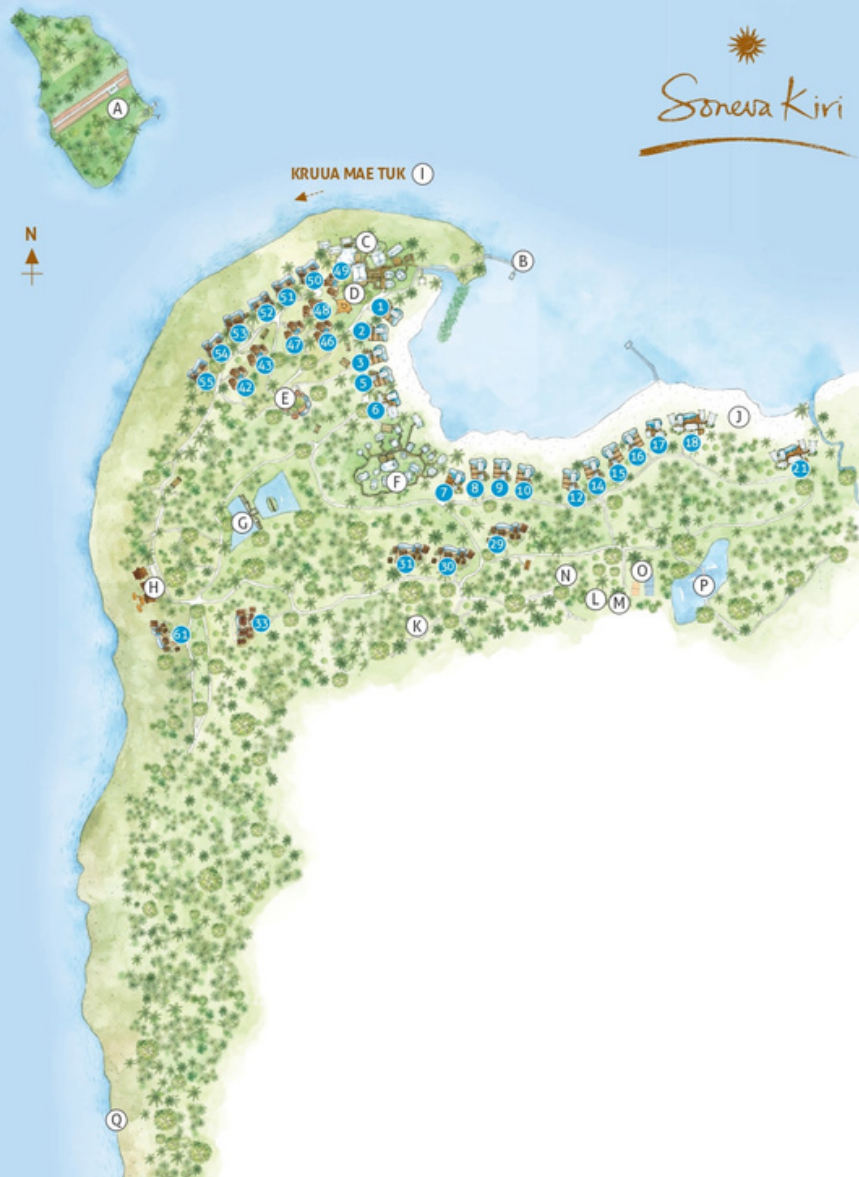

Resort Map

RESORT FEATURES

- (A) Koh Mai Si Airport
- (B) Jetty
- (C) Main Facility
  - The Living Room
  - The Dining Room
  - Treepod Dining
  - So Chilled
  - So Chocoholic
  - So Deli-cious
  - So Dairy
  - So Spirited
  - Swimming Pool
  - Observatory
  - Gallery
  - Boutiques
  - LIFE Centre
  - Lunar Deck
- (D) The Den
- (E) Eco Den
- (F) Soneva Kiri Spa
- (G) Cinema Paradiso
- (H) The View
  - Wine Cellar
  - So Spiritual
- (I) Kruua Mae Tuk
- (J) Coconut Grove Beach
- (K) Host Village
- (L) Colours of the Garden
- (M) Organic Garden
- (N) Eco Centro
- (O) Tennis Court
- (P) Oxidation Pond
- (Q) South Beach
  - Bar and Beach
  - Watersports