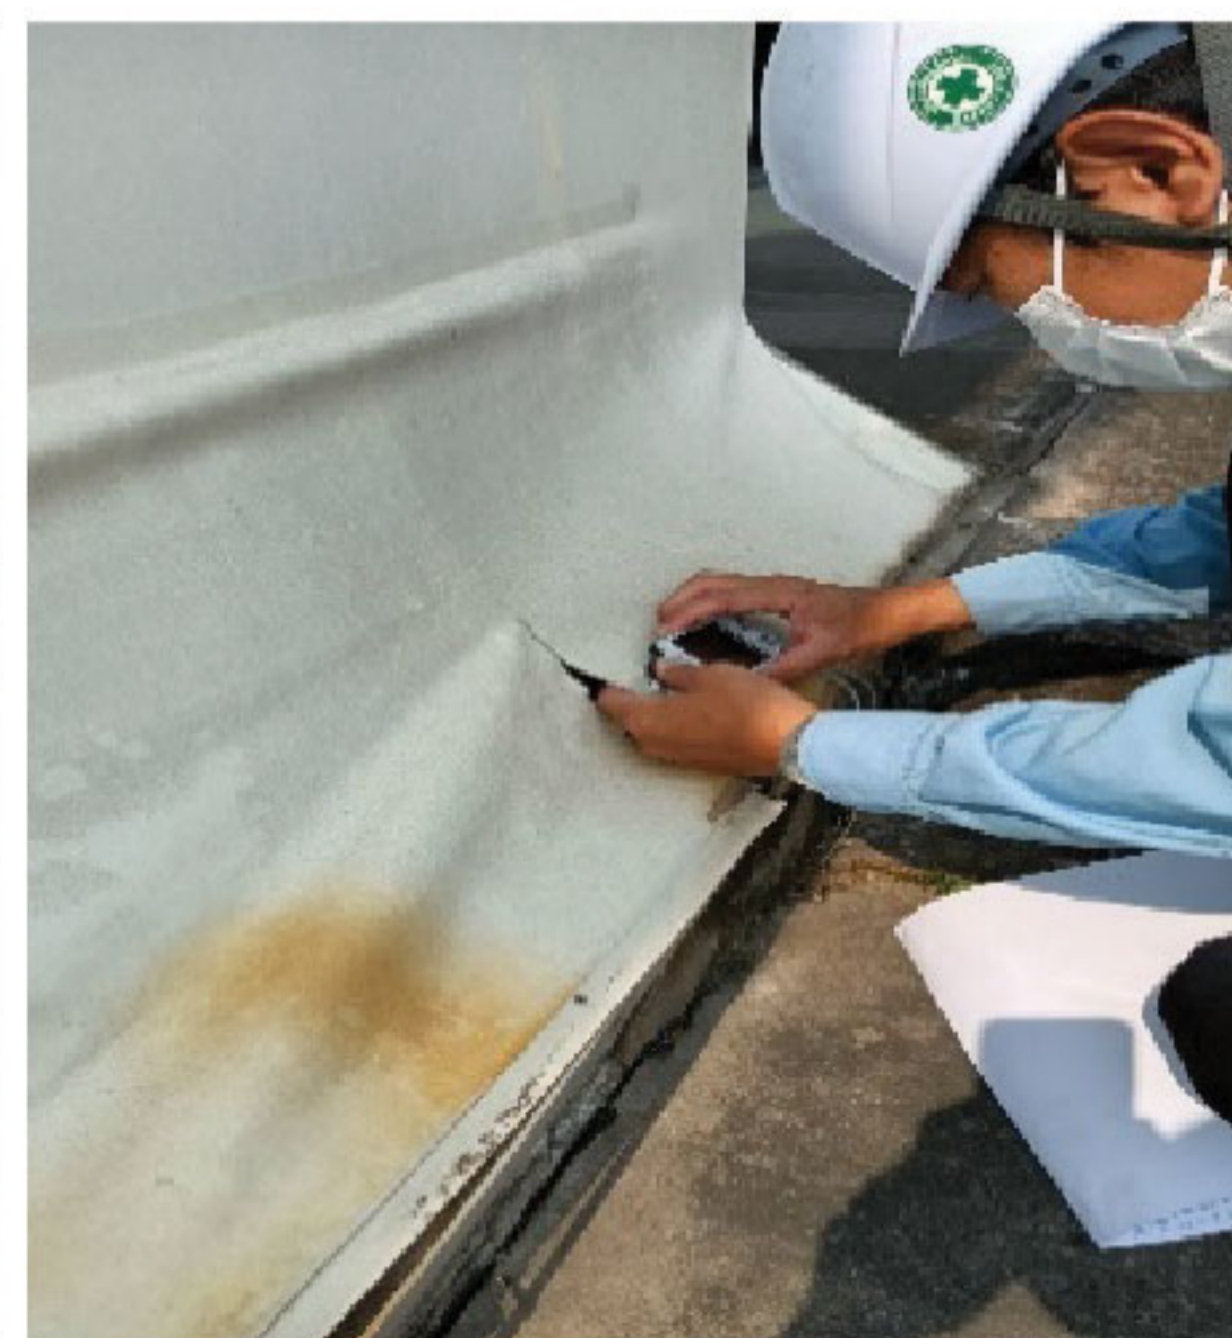

TOMAS ENGINEERING (THAILAND) CO., LTD.

✉ sales@tomaseg.com www.tomaseg-tent.com

☎ 02-336-0711

26/78 Moo 7, At Suvarnabhumi, Building A10, Kingkaew Road, Rachathewa, Bangplee, Samutprakarn 10540