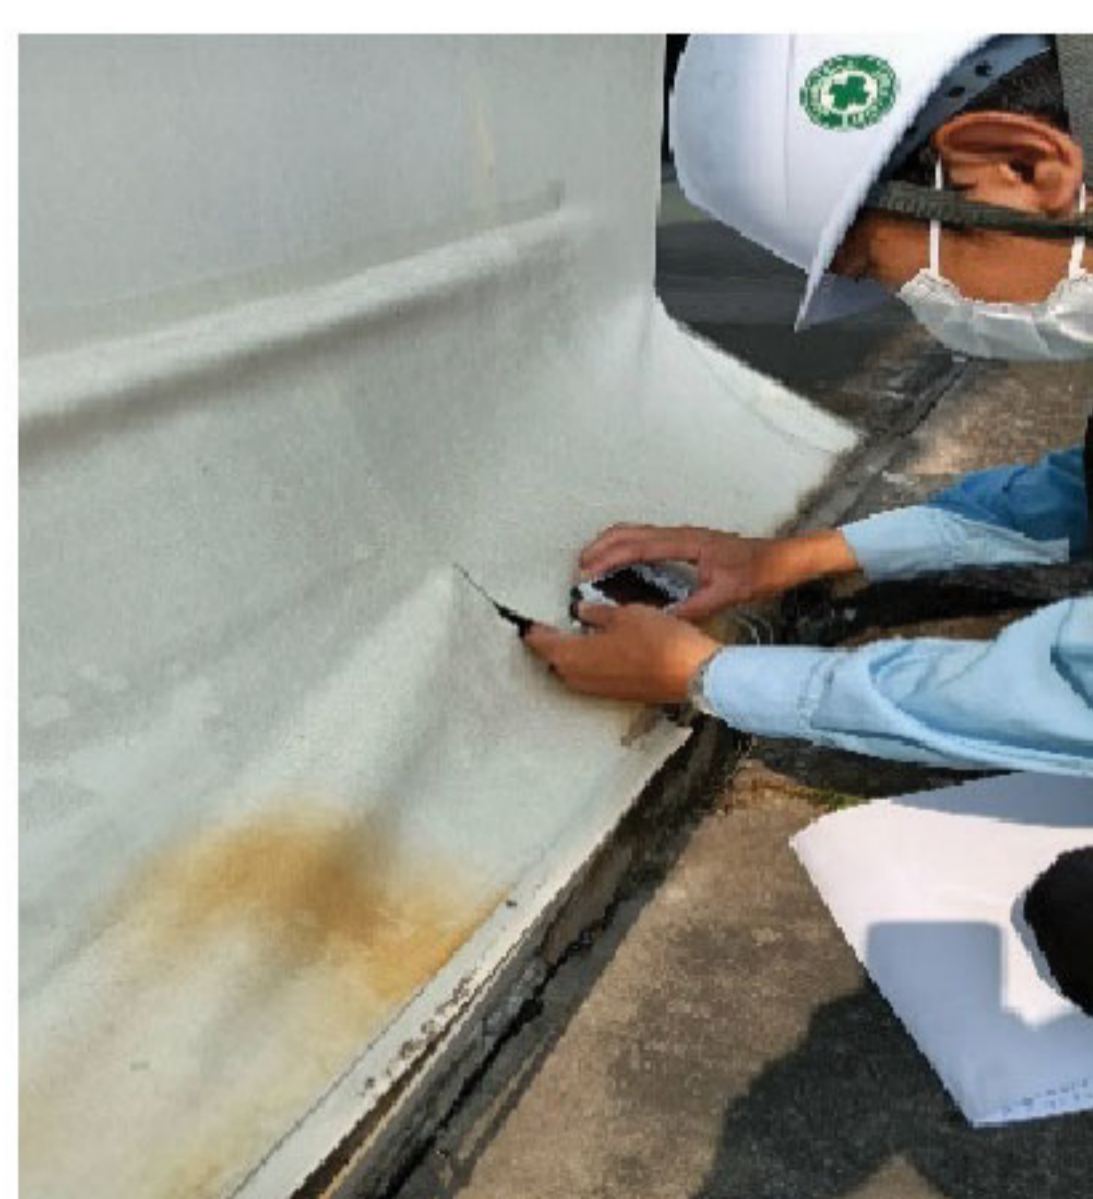

TOMAS ENGINEERING (THAILAND) CO., LTD.

✉ sales@tomaseg.com www.tomaseg-tent.com

☎ 02-336-0711

26/78 Moo 7, At Suvarnabhumi, Building A10, Kingkaew Road, Rachathewa, Bangplee, Samutprakarn 10540