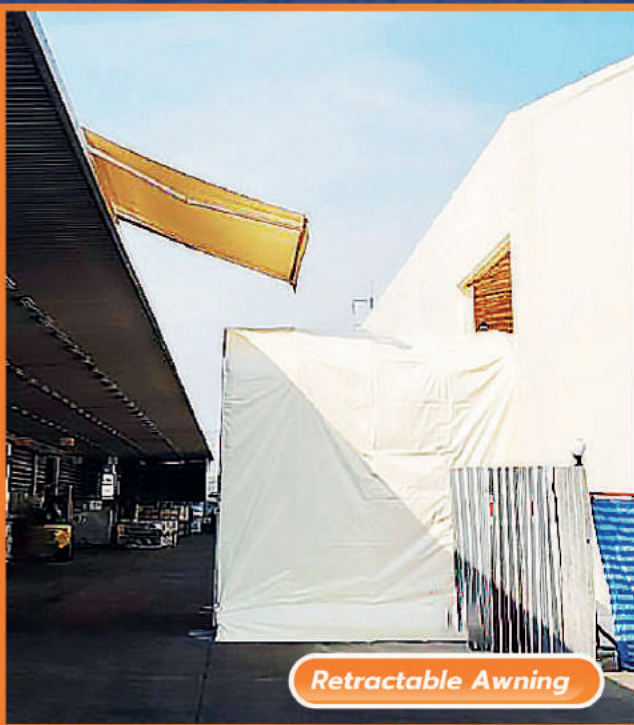

TOMAS FLEX TENT

Tent Product

ผลิตภัณฑ์เต็นท์

Sample Picture

ภาพตัวอย่าง

สารบัญ

- ✓ เต็นท์คลังสินค้า
Tent Warehouse : 2, 3
- ✓ หลังคาไหลดสินค้า
Loading Aera Roof : 4
- ✓ หลังคาไหลดสินค้าด้านเดียว
Loading Aera Roof Column 1 Side : 5
- ✓ หลังคาเต็นท์สำหรับพื้นที่พักผ่อน
Rest Area Roof : 6
- ✓ หลังคาทางเดิน
Walkway Roof : 7
- ✓ หลังคาที่จอดรถ
Parking Roof : 8
- ✓ หลังคาระหว่างอาคาร
Roof Between Building : 9
- ✓ หลังคาคอมแพค จาบาระ
Compact Jabara Roof : 10
- ✓ เต็นท์ติดรางและล้อเลื่อน
Caster Tent : 11
- ✓ เต็นท์ติดล้อเลื่อน
Jabara Curtain : 12
- ✓ ประตูม้วนผ้าใบความเร็วสูง
Sheet Shutter : 13
- ✓ ห้องผ้าใบใส
Canvas Room : 14
- ✓ ผนังกันห้อง
Canvas Wall , Partition : 15

เต็นท์คลังสินค้า (Tent Warehouse)

หลังคาโหลดสินค้า (Loading Area Roof)

หลังคาไหลดสินค้าด้านเดียว (Loading Area Roof Column 1 Side)

หลังคาเต็นท์สำหรับพื้นที่พักผ่อน (Rest Area Roof)

หลังคาทางเดิน (Walkway Roof)

หลังคาที่จอดรถ (Parking Roof)

หลังคาระหว่างอาคาร (Roof Between Building)

Compact Jabara roof

Caster Tent

Retractable Awning

Skylight System

หลังคาคอมแพค จาบาระ (Compact Jabara Roof)

เต็นท์ติดรางและล้อเลื่อน (Caster Tent)