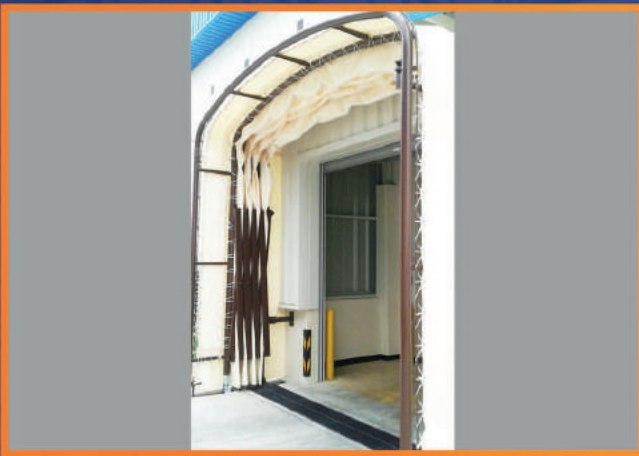

TOMAS FLEX TENT

Tent Product

ผลิตภัณฑ์เต็นท์

Sample Picture

ภาพตัวอย่าง

สารบัญ

- ✓ เต็นท์คลังสินค้า
Tent Warehouse : 2, 3
- ✓ หลังคาไหลดสินค้า
Loading Aera Roof : 4
- ✓ หลังคาไหลดสินค้าด้านเดียว
Loading Aera Roof Column 1 Side : 5
- ✓ หลังคาเต็นท์สำหรับพื้นที่พักผ่อน
Rest Area Roof : 6
- ✓ หลังคาทางเดิน
Walkway Roof : 7
- ✓ หลังคาที่จอดรถ
Parking Roof : 8
- ✓ หลังคาระหว่างอาคาร
Roof Between Building : 9
- ✓ หลังคาคอมแพค จาบาระ
Compact Jabara Roof : 10
- ✓ เต็นท์ติดรางและล้อเลื่อน
Caster Tent : 11
- ✓ เต็นท์ติดล้อเลื่อน
Jabara Curtain : 12
- ✓ ประตูม้วนผ้าใบความเร็วสูง
Sheet Shutter : 13
- ✓ ห้องผ้าใบใส
Canvas Room : 14
- ✓ ผนังกันห้อง
Canvas Wall , Partition : 15

หลังคาที่จอดรถ (Parking Roof)

หลังคาระหว่างอาคาร (Roof Between Building)

Compact Jabara roof

Caster Tent

Retractable Awning

Skylight System

หลังคาคอมแพค จาบาระ (Compact Jabara Roof)

เต็นท์ติดรางและล้อเลื่อน (Caster Tent)

เต็นท์ติดล้อเลื่อน (Jabara Curtain)

ประตูม้วนผ้าใบความเร็วสูง (Sheet Shutter)

ห้องผ้าใบใส (Canvas Room)

ผนังห้อง (Canvas Wall , Partition)

TOMAS ENGINEERING (THAILAND) CO., LTD

99/447 Nouvelle Tower NC-3 1F, Bangna-Trad Rd. (K.M.14),
Bangchlong, Bangplee, Samutprakarn 10540