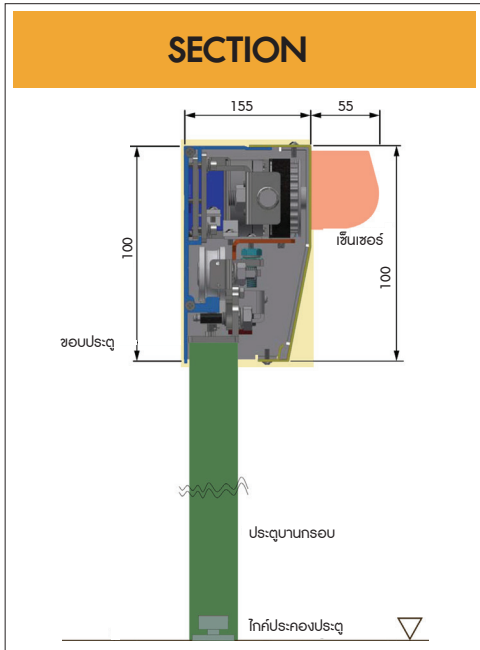

รับประกันอะไหล่ 2 ปีมอเตอร์ 5 ปี

Pyramid รุ่น SLIM เป็นชุดรางอัตโนมัติที่มีคุณภาพเหนือคู่แข่ง
 เหมาะสำหรับพื้นที่การติดตั้งประตูที่มีจำกัด ใช้ได้กับประตูบานอลูมิเนียม
 ประตูบานไม้ ประตูบานเปลือย เป็นต้น
 ประหยัดพลังงาน ติดตั้งง่ายพร้อมอุปกรณ์ประกอบสำเร็จในชุดราง
 มีอะไหล่พร้อมบริการและคำแนะนำการติดตั้งใช้งานในชุดราง

อุปกรณ์ในชุดราง

Controller

Motor

Safety Beam

Sensor

Timing Belt

Door Hanger

Opened Door	บานเดี่ยว	บานคู่
Frame Length (mm.)	2400	4800
Dimension W x D	100 x 155 mm.	
Door Width	500-1200 / Leaf	
Max. Door Weight	1x120 Kg.	2 x100 Kg.
Opening Speed	200-500 mm. / sec.	
Closing Speed	10-45 cm. / sec.	
Holding Position	1-30 sec. / Adjustable	
Manual Opening Force Auto Mode	2 kg.-f	
Manual Opening Force Power Off Mode	5 kg.-f	
Manual Opening Force Lock Mode	>40 kg.-f	
Power Supply (V)	100-240 VAC 50 Hz.	
Power Consumption (W)	Brushless 75 Watt (Max.)	
Working Temperature	0-50 °C	
Humidity	20-80 %	
Motor	Brushless 75 Watt (Max.)	
Driving Belt	Timing Belt	
Track Cover	Aluminium Profile	
Roller	Nylon 6	
Safety Beam	Stop When Collision And Backward	
Microwave Sensor / Infrared	[2 Sensor] 2.2 m. Width , 3.5 m. Height	
Electrical Cost	Less Than 2 Baht / 5,000 Cycles	
Warranty Parts / Motor	2 Years / 5 Years	
สีฝาครอบชุดรางมาตรฐาน	สีอลูมิเนียมธรรมชาติ / สีอบขาว / สีดำ	

สามารถทำตามขนาด/สี ตามที่ลูกค้าต้องการได้