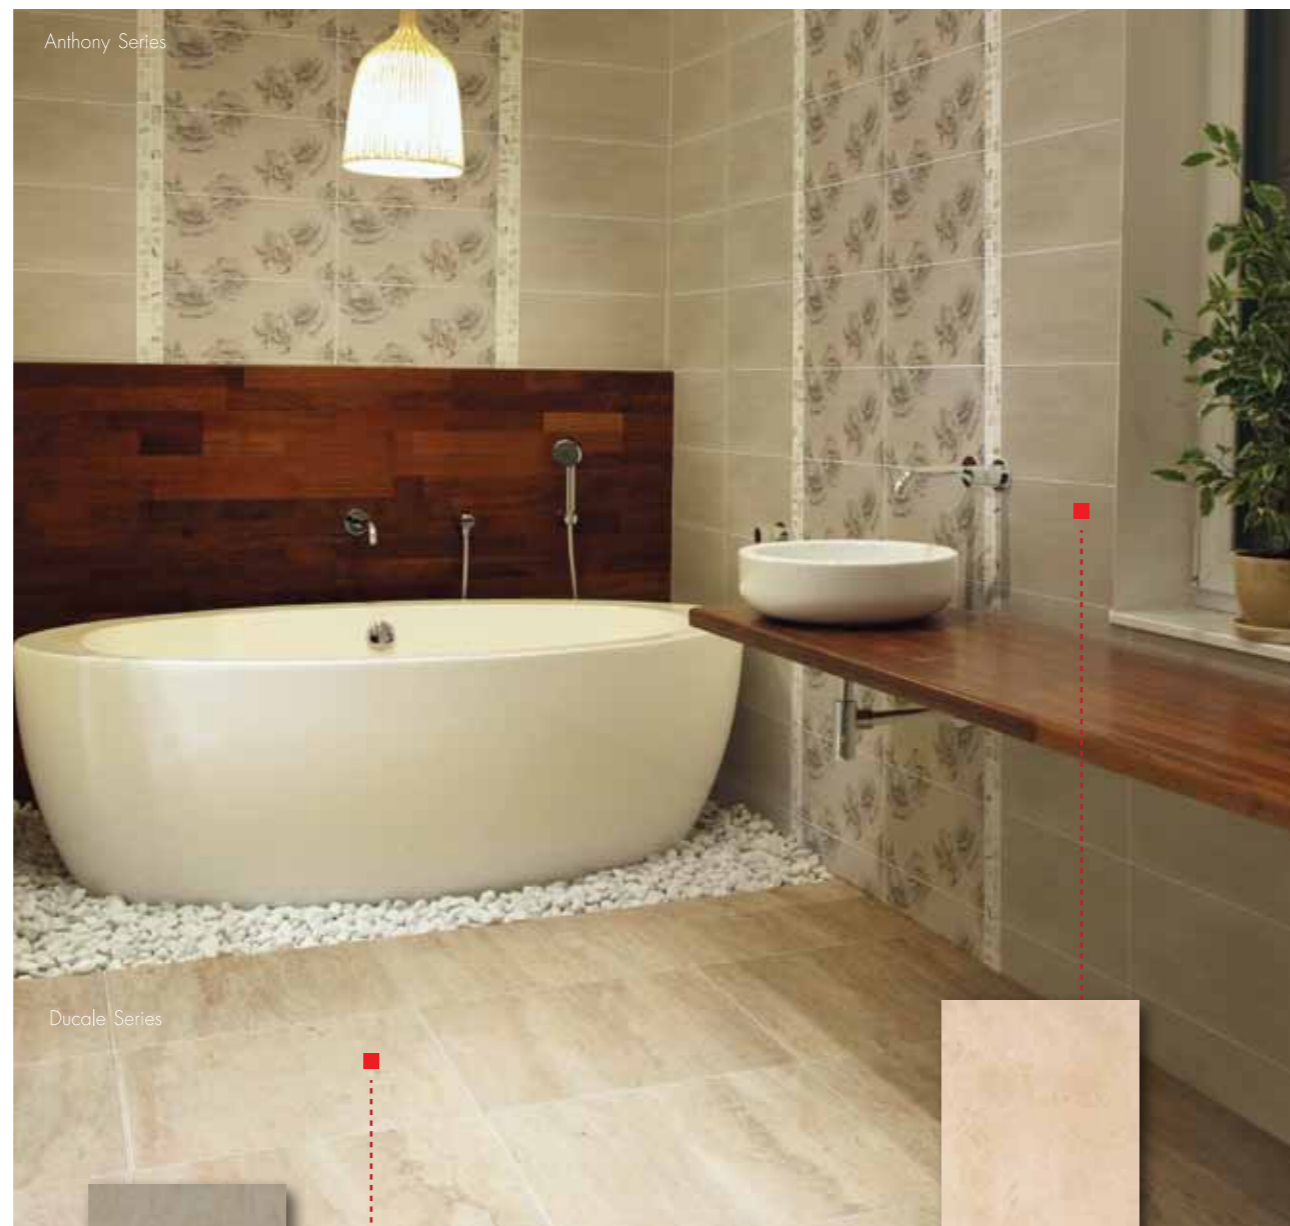

Ducala Series

Thai Ceramic Co., Ltd.
1 Siam Cement Rd., Bangsue, Bangkok 10800, Thailand.

COTTO STUDIO Bangkok/Don Muang
36/11 Vibhavadi Rangsit Rd., Sanam Bin,
Don Muang, Bangkok 10210
T : 66 [0] 2973 5040 ext. 1760, 1605
F : 66 [0] 2551 1065
E : cottolib@scg.co.th

COTTO STUDIO Chiangmai
43/5-8 Moda Place, Nimmanheymn Soi 7, Suthep,
Muang, Chiangmai 50200
T : 66 [0] 5322 6726
F : 66 [0] 5322 6727
E : cottochm@scg.co.th

COTTO STUDIO Phuket
1/6-8 Dibuk Rd., Taladyai,
Muang, Phuket 83000
T : 66 [0] 7621 7888
F : 66 [0] 7621 7886
E : cottopkt@scg.co.th

COLORWAY
SOLUTION

SIMPLY
BEIGE

Anthony Series