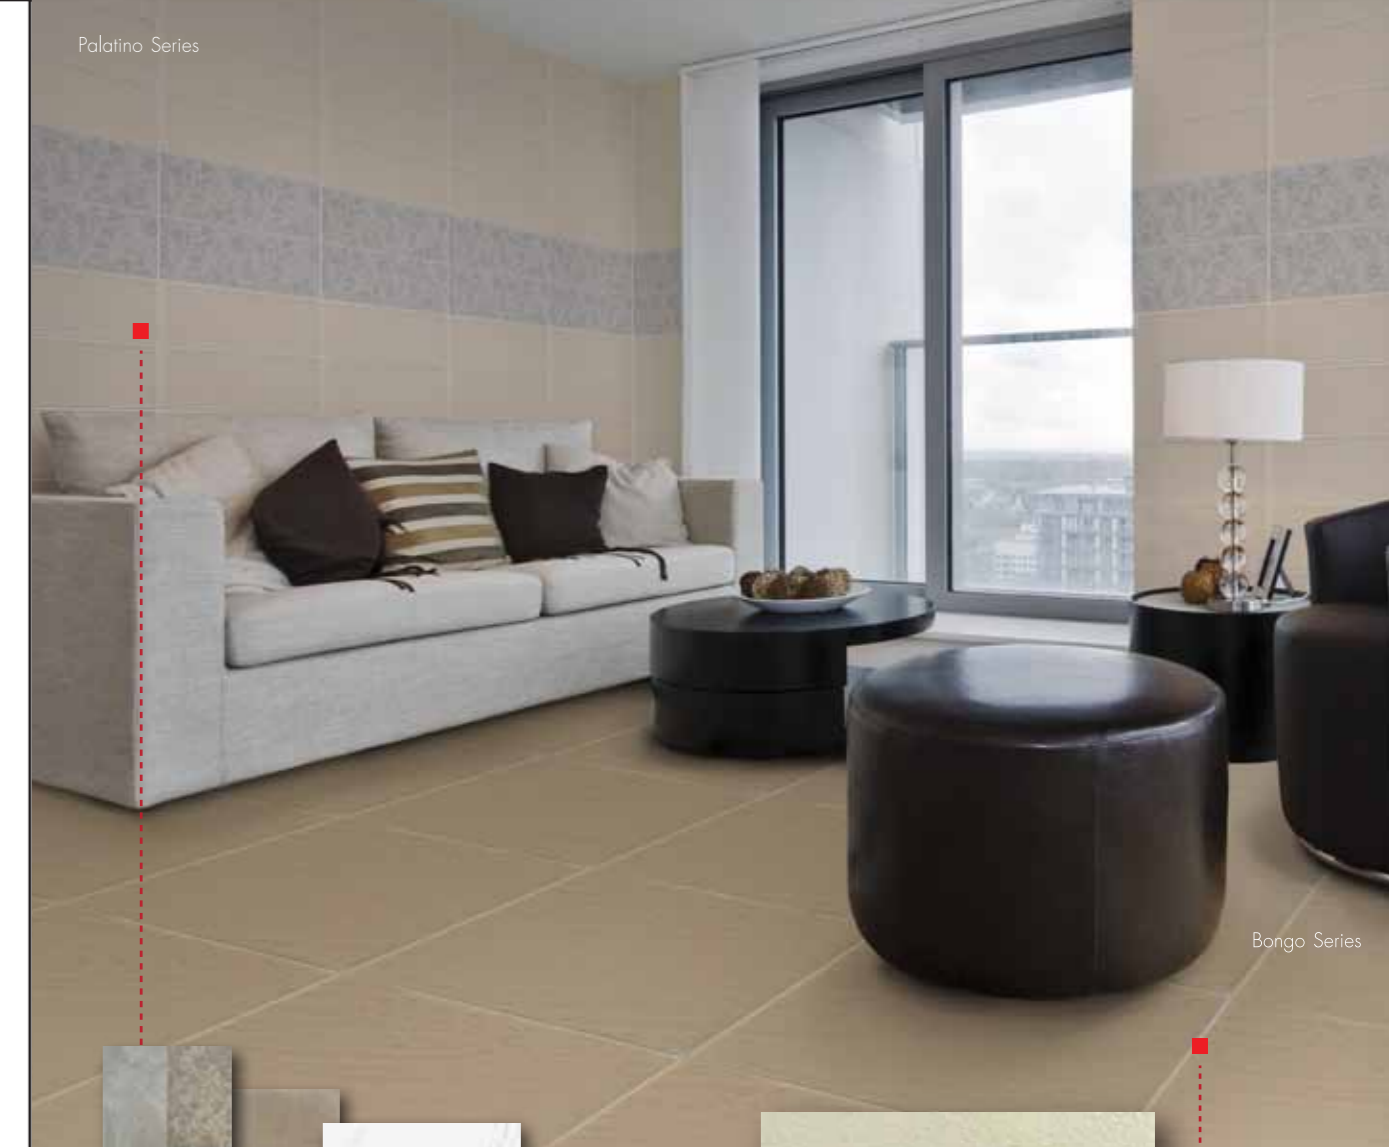

คอตโต้ ศิลลอรี่ ไอซ์เอ็น สร้างสรรค์ดีไซน์ที่เป็นตัวตนของคุณ ด้วยการ mix & match สีนํ้าคอตโต้ระหว่างคอลเลกชั่น ในอดีตต่างๆ ที่เป็นเอกลักษณ์ของคอตโต้

Annular Series

Eco Touch Series

- 1. GP STUDIO BEIGE R/T 12"x24"
- 2. WT WEST WOOD WHEAT 8"x24"
- 3. GT PLANK BROWN R/T 12"x24"
- 4. GP GRAND MARFIL BEIGE 12"x12"
- 5. GP ECO ROCKRETE BEIGE R/T 12"x24"
- 6. GP STUDIO BROWN R/T 12"x24"