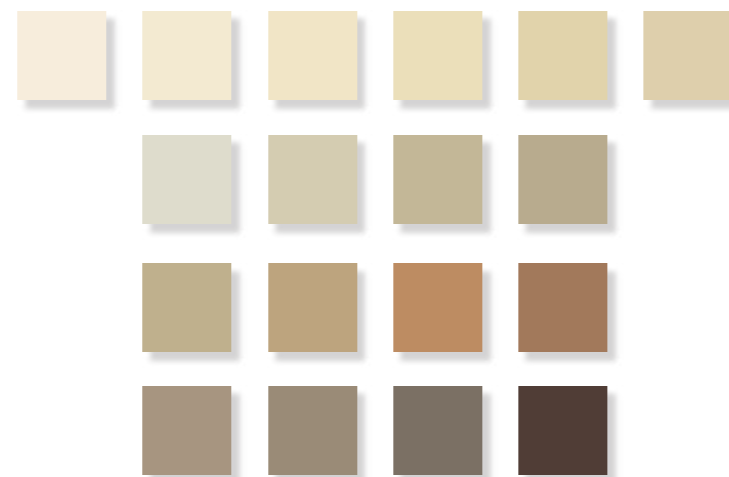

■ simply beige colorway

is a palette of gentle and soft emotion. Coloring various shades of Beige feel relaxed, safe and warm. Different materials and tile sizes share the same color schemes to ensure that all collection are absolutely versatile and combinable.

More Colors, More Possibilities.

■ COTTO

Colorway Solution

is a palette of unique, excessive shades that convey all the shades of today trends, to serve as reference for all COTTO Collection. Different materials and tile sizes share the same color schemes to ensure that all collection are absolutely versatile and combinable.

คอตโต้ ศิลลอรี่ ไอซ์เอ็น สร้างสรรค์ดีไซน์ที่เป็นตัวตนของคุณ ด้วยการ mix & match สีนํ้าคอตโต้ระหว่างคอลเลกชั่น ในอดีตต่างๆ ที่เป็นเอกลักษณ์ของคอตโต้

Annular Series

Eco Touch Series

- 1. GP STUDIO BEIGE R/T 12"x24"
- 2. WT WEST WOOD WHEAT 8"x24"
- 3. GT PLANK BROWN R/T 12"x24"
- 4. GP GRAND MARFIL BEIGE 12"x12"
- 5. GP ECO ROCKRETE BEIGE R/T 12"x24"
- 6. GP STUDIO BROWN R/T 12"x24"