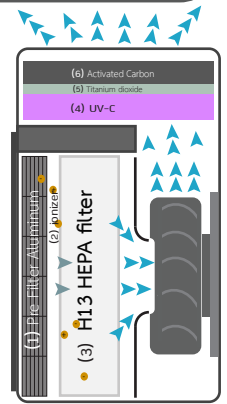

AWAC[®] Air purifier Model: AP250HP

หน้าจอแสดงสถานะ

ระบบการฟอกอากาศ 6 ขั้นตอน :

1. Pre filter
2. Bipolar ion generator + and - ionizer
3. H13 HEPA filter
4. UV-C lamp
5. Titanium dioxide filter
6. Activated carbon filter

SPECIFICATION

MODEL	AP250HP	COLLECTOR 5	Titanium dioxide filter
DIMENSIONS	557 W x 484 H x 276 D mm.	COLLECTOR 6 DEODORIZER	Activated carbon filter
WEIGHT	16 kg	FRESH AIR EFFICIENCY	Efficiency particles 99.99% @0.3µm
INPUT	220-240 VAC 50-60 Hz	LED light Indicates	Virus 99.99%
POWER CONSUMPTION	136 Watt. max.	AIR OUTPUT	Bactericidal 99.99%
FAN	3 speed	CADR	When to clean filter
TIMER	0-24 Hrs.	CASING	500 CFM
COLLECTOR 1	Aluminum pre filter	SAFETY	585 CMH
COLLECTOR 2	Bipolar ion generator Positive and negative Ion Generator 10 million pcs/cm ³	EFFECTIVE RANGE	Plastic
COLLECTOR 3	H13 HEPA Filter 99.99 % @ 0.3 micron		Switch cuts off if a system is not already running
COLLECTOR 4	UV-C lamp 4 W (Option up to 32 W)		72 sq.m. (ceiling high of 2.4 m.)

เครื่องฟอกอากาศยี่ห้อ AWAC รุ่น AP250HP มีคุณลักษณะเด่นดังนี้

1. Aluminium pre filter : ดักจับและป้องกันฝุ่นละอองขนาดใหญ่ ถอดล้างน้ำได้ตลอดอายุการใช้งาน
2. Bipolar ion generator กระบวนการสร้างประจุไฟฟ้าลบ และประจุไฟฟ้าบวก ทำหน้าที่ลดฝุ่นละอองและอนุภาคของเชื้อรา ลดและกำจัดแบคทีเรียและไวรัส เนื่องจาก bipolar ions negatively นั้นส่งผลเสียต่อ DNA ของแบคทีเรียและไวรัส และกระบวนการของ Bipolar ion ยังทำหน้าที่เหนี่ยวนำอนุภาคขนาดเล็กเช่น ฝุ่นอนุภาคของเชื้อรา ให้ถูกเก็บกักไว้ในชุดกรอง
3. H13 HEPA filter : ช่วยทำให้อากาศบริสุทธิ์ยิ่งขึ้นด้วยประสิทธิภาพการกรอง 99.99 % @ 0.3 ไมครอน
4. UV-C lamp : ทำลายเชื้อจุลินทรีย์ เช่น แบคทีเรีย ยีสต์ เห็ด รา และสามารถทำลายเชื้อไวรัสได้ทั้ง DNA และ RNA virus
5. Titanium dioxide filter ทำงานร่วมกับ UV-C ทำให้เกิด PCO : ช่วยทำลายสารอินทรีย์ที่เป็นอันตราย (VOC)
6. Activated carbon filter : กำจัดและดูดซับกลิ่น รวมทั้งแก๊สพิษต่างๆ ได้