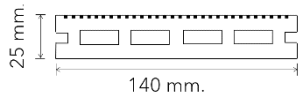

DECKING

ไม้พื้นกลวง

W140xH25xL2900 mm.

ไม้พื้นตัน

W140xH25xL2900 mm.

ไม้พื้น

Color

Surface

เลือกใช้ทิมเบอร์วู้ดวัสดุใหม่เกรด A WPC ของแท้

CLADDING

ไม้ผนัง 128 มม.

W128xH113xL2900 mm.

ไม้ผนัง 173 มม.

W173xH113xL2900 mm.

ไม้ผนังภายนอก

Weather Resistance