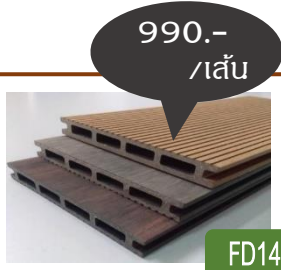

TIMBERWOOD® Wood Plastic Composite (WPC)

ไม้เทียม ไม้สังเคราะห์ WPC เกรดพรีเมียม คุณภาพสูง แบรินด์ “ทิมเบอร์วู้ด”

สำหรับงานไม้พื้น ไม้ผนัง ไม้ฝ้า ไม้ระแนง ผลิตจากเม็ดพลาสติกใหม่ ผ่านกระบวนการการผลิตที่ได้มาตรฐาน ด้วยนวัตกรรมเทคโนโลยีทางวิศวกรรมขั้นสูงใหม่ล่าสุด ลวดลาย ผิวไม้ ผิวสัมผัส สวยงาม สีสันทัน สมบูรณ์ไม่จริง เพิ่มความหรูหรา ตอบสนองงานดีไซน์ที่ใช้ไม้สมัยใหม่ได้อย่างลงตัวตามความต้องการ

DECKING

ไม้พื้นกลวง

W140xH25xL2900 mm.

ไม้พื้นตัน

W140xH25xL2900 mm.

ไม้พื้น

Color

Surface

เลือกใช้ทิมเบอร์วู้ดวัสดุใหม่เกรด A WPC ของแท้

CLADDING

ไม้ผนัง 128 มม.

W128xH113xL2900 mm.

ไม้ผนัง 173 มม.

W173xH113xL2900 mm.

ไม้ผนังภายนอก

Weather Resistance