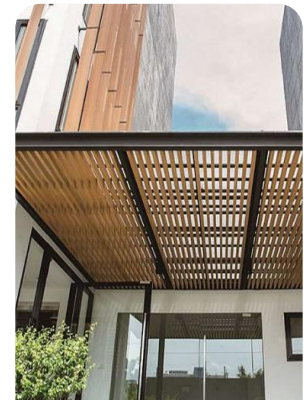

LATH

W90xH20xL2900 mm.