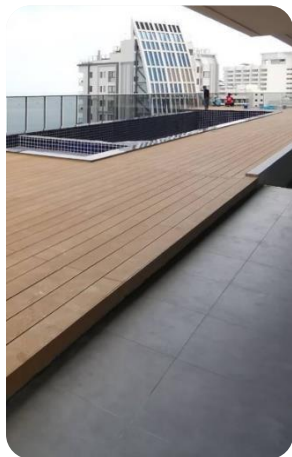

TIMBERWOOD® Wood Plastic Composite (WPC)

ไม้เทียม ไม้สังเคราะห์ WPC เกรดพรีเมียม คุณภาพสูง แบรินด์ “ทิมเบอร์วู้ด”

สำหรับงานไม้พื้น ไม้ผนัง ไม้ฝ้า ไม้ระแนง ผลิตจากเม็ดพลาสติกใหม่ ผ่านกระบวนการการผลิตที่ได้มาตรฐาน ด้วยนวัตกรรมเทคโนโลยีทางวิศวกรรมขั้นสูงใหม่ล่าสุด ลวดลาย ผิวไม้ ผิวสัมผัส สวยงาม สีสันทัน สมบูรณ์ไม่จริง เพิ่มความหรูหรา ตอบสนองงานดีไซน์ที่ใช้ไม้สมัยใหม่ได้อย่างลงตัวตามความต้องการ

DECKING

ไม้พื้นกลวง

W140xH25xL2900 mm.

ไม้พื้นตัน

W140xH25xL2900 mm.

ไม้พื้น

Color

Surface

สำหรับงานไม้พื้น ไม้ผนัง ไม้ฝ้า ไม้ระแนง ผลิตจากเม็ดพลาสติกใหม่ ผ่านกระบวนการการผลิตที่ได้มาตรฐาน ด้วยนวัตกรรมเทคโนโลยีทางวิศวกรรมขั้นสูงใหม่ล่าสุด ลวดลาย ผิวไม้ ผิวสัมผัส สวยงาม สีสันทัน เสมือนไม้จริง เพิ่มความหรูหรา ตอบสนองงานดีไซน์ที่ใช้ไม้สมัยใหม่ได้อย่างลงตัวตามความต้องการ