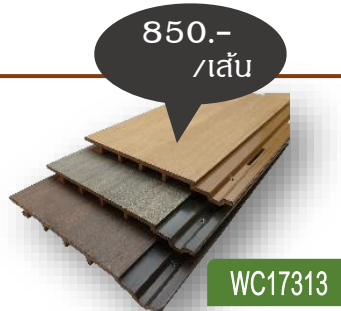

TIMBERWOOD® Wood Plastic Composite (WPC)

ไม้เทียม ไม้สังเคราะห์ WPC เกรดพรีเมียม คุณภาพสูง แบรินด์ “ทิมเบอร์วู้ด”

สำหรับงานไม้พื้น ไม้ผนัง ไม้ฝ้า ไม้ระแนง ผลิตจากเม็ดพลาสติกใหม่ ผ่านกระบวนการการผลิตที่ได้มาตรฐาน ด้วยนวัตกรรมเทคโนโลยีทางวิศวกรรมขั้นสูงใหม่ล่าสุด ลวดลาย ผิวไม้ ผิวสัมผัส สวยงาม สีสันทัน สมบูรณ์ไม่จริง เพิ่มความหรูหรา ตอบสนองงานดีไซน์ที่ใช้ไม้สมัยใหม่ได้อย่างลงตัวตามความต้องการ

DECKING

ไม้พื้นกลวง

W140xH25xL2900 mm.

ไม้พื้นตัน

W140xH25xL2900 mm.

ไม้พื้น

Color

Surface

เลือกใช้ทิมเบอร์วู้ดวัสดุใหม่เกรด A WPC ของแท้

CLADDING

ไม้ผนัง 128 มม.

W128xH113xL2900 mm.

ไม้ผนัง 173 มม.

W173xH113xL2900 mm.

ไม้ผนังภายนอก

Weather Resistance

ไม้ฝ้า

Color

 เลือกใช้ทิมเบอร์วู้ด WPC ผลิตกันที่คุณภาพ คุ่มต่ำคุ่มราคา

WALL PANEL

 <p>550.- /เส้น</p> <p>FP15925</p>	 <p>500.- /เส้น</p> <p>FP1579</p>	 <p>500.- /เส้น</p> <p>FP16915</p>
4 ช่องกลวง W159xH25xL3000 mm.	5 ช่องกลวง W157xH9xL3000 mm.	8 ช่องกลวง W169xH15xL3000 mm.