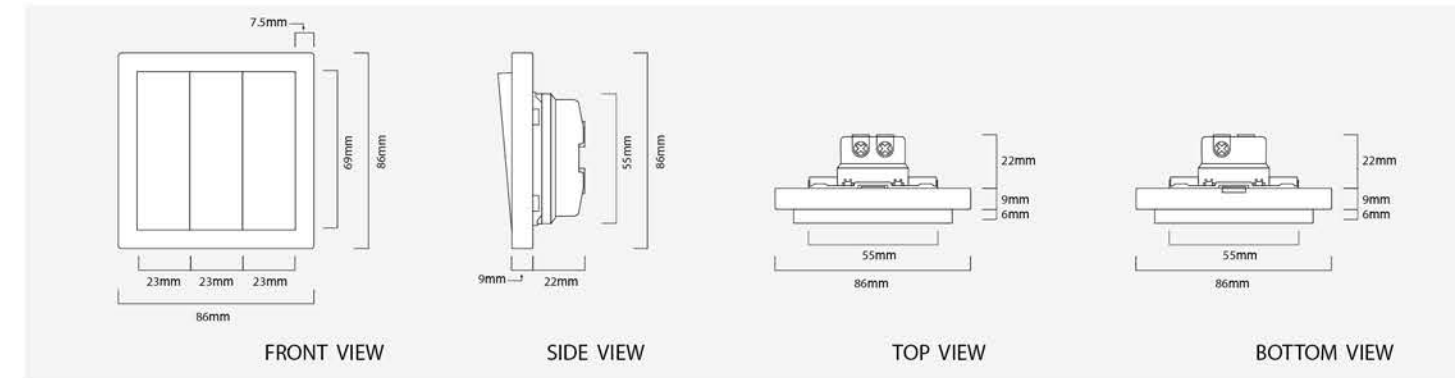

B7 Series Dimensions

B7 Series Specification

Product	Ivory White (IW)	Price/Pcs. (IW)	Fluorescent ash (FA)	Champagne Gold (CG)	Price/Pcs. (FA, CG)
Insert + Center Plate					
Switch 1 Gang 1 Way	B7-1011/IW	-	B7-1011/FA	B7-1011/CG	-
Switch 1 Gang 2 Way	B7-1012/IW	-	B7-1012/FA	B7-1012/CG	-
Switch 2 Gang 1 Way	B7-1021/IW	-	B7-1021/FA	B7-1021/CG	-
Switch 2 Gang 2 Way	B7-1022/IW	-	B7-1022/FA	B7-1022/CG	-
Switch 3 Gang 1 Way	B7-1031/IW	-	B7-1031/FA	B7-1031/CG	-
Switch 3 Gang 2 Way	B7-1032/IW	-	B7-1032/FA	B7-1032/CG	-
Switch 4 Gang 1 Way	B7-1041/IW	-	B7-1041/FA	B7-1041/CG	-
Switch 4 Gang 2 Way	B7-1042/IW	-	B7-1042/FA	B7-1042/CG	-
Bell Push 1 Gang	B7-2011/IW	-	B7-2011/FA	B7-2011/CG	-
Bell Push 2 Gang	B7-2021/IW	-	B7-2021/FA	B7-2021/CG	-
TV Outlet	B7-4010/IW	-	B7-4010/FA	B7-4010/CG	-
Single Telephone Outlet	B7-5010/IW	-	B7-5010/FA	B7-5010/CG	-
Single LAN Outlet	B7-6010/IW	-	B7-6010/FA	B7-6010/CG	-
Dual Telephone Outlet	B7-5020/IW	-	B7-5020/FA	B7-5020/CG	-
Dual LAN Outlet	B7-6020/IW	-	B7-6020/FA	B7-6020/CG	-
Telephone & LAN Outlet	B7-5620/IW	-	B7-5620/FA	B7-5620/CG	-
TV & Telephone Outlet	B7-4520/IW	-	B7-4520/FA	B7-4520/CG	-
TV & LAN Outlet	B7-4620/IW	-	B7-4620/FA	B7-4620/CG	-
Power Outlet	B7-3020/IW	-	B7-3020/FA	B7-3020/CG	-
Blank Plate	B7-1000/IW	-	B7-1000/FA	B7-1000/CG	-
Frame					
Frame 1 Gang	B7-0010/IW	-	B7-0010/FA	B7-0010/CG	-
Frame 2 Gang	B7-0020/IW	-	B7-0020/FA	B7-0020/CG	-
Frame 3 Gang	B7-0030/IW	-	B7-0030/FA	B7-0030/CG	-
Frame 4 Gang	B7-0040/IW	-	B7-0040/FA	B7-0040/CG	-
Wall Box					
Metal Wall Box			Wall box		-
PVC Wall Box			Wall box		-