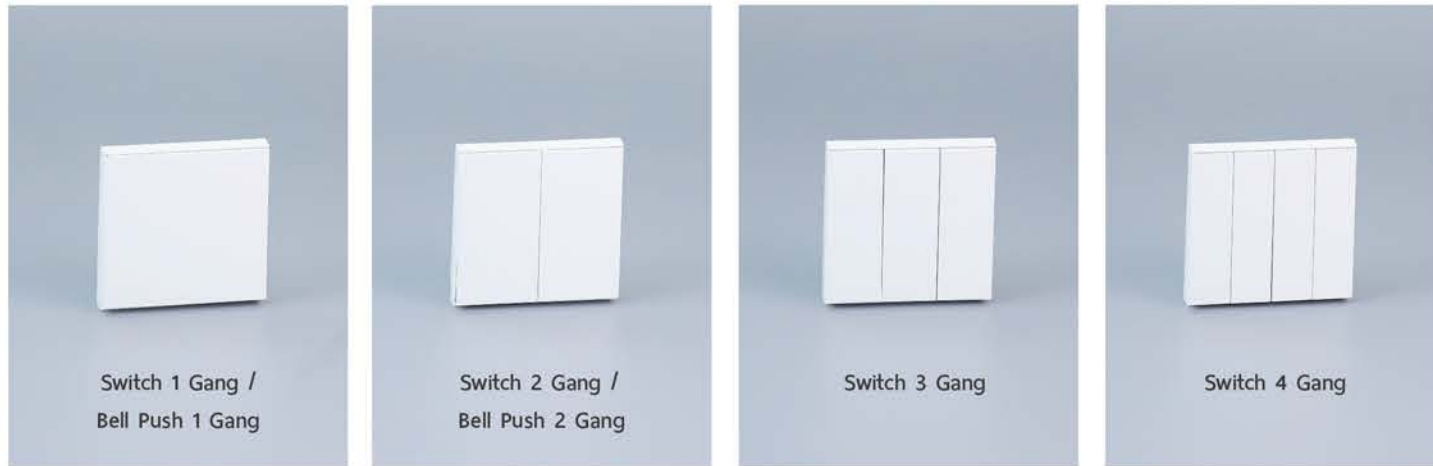

Phantom black

Cloth brown
(customized product)

A7
Series

A7 Series Product

A7 Series Accessories

A7 Series Dimensions

A7 Series Specification

Product	Ivory White (IW)	Price/Pcs. (IW)	Champagne Gold (CG)	Fluorescent ash (FA)	Phantom Black (PB)	Price/Pcs. (CG, FA, PB)
Insert + Center Plate						
Switch 1 Gang 1 Way	A7-1011/IW	-	A7-1011/CG	A7-1011/FA	A7-1011/PB	-
Switch 1 Gang 2 Way	A7-1012/IW	-	A7-1012/CG	A7-1012/FA	A7-1012/PB	-
Switch 2 Gang 1 Way	A7-1021/IW	-	A7-1021/CG	A7-1021/FA	A7-1021/PB	-
Switch 2 Gang 2 Way	A7-1022/IW	-	A7-1022/CG	A7-1022/FA	A7-1022/PB	-
Switch 3 Gang 1 Way	A7-1031/IW	-	A7-1031/CG	A7-1031/FA	A7-1031/PB	-
Switch 3 Gang 2 Way	A7-1032/IW	-	A7-1032/CG	A7-1032/FA	A7-1032/PB	-
Switch 4 Gang 1 Way	A7-1041/IW	-	A7-1041/CG	A7-1041/FA	A7-1041/PB	-
Switch 4 Gang 2 Way	A7-1042/IW	-	A7-1042/CG	A7-1042/FA	A7-1042/PB	-
Bell Push 1 Gang	A7-2011/IW	-	A7-2011/CG	A7-2011/FA	A7-2011/PB	-
Bell Push 2 Gang	A7-2021/IW	-	A7-2021/CG	A7-2021/FA	A7-2021/PB	-
TV Outlet	A7-4010/IW	-	A7-4010/CG	A7-4010/FA	A7-4010/PB	-
Single Telephone Outlet	A7-5010/IW	-	A7-5010/CG	A7-5010/FA	A7-5010/PB	-
Single LAN Outlet	A7-6010/IW	-	A7-6010/CG	A7-6010/FA	A7-6010/PB	-
Dual Telephone Outlet	A7-5020/IW	-	A7-5020/CG	A7-5020/FA	A7-5020/PB	-
Dual LAN Outlet	A7-6020/IW	-	A7-6020/CG	A7-6020/FA	A7-6020/PB	-
Telephone & LAN Outlet	A7-5620/IW	-	A7-5620/CG	A7-5620/FA	A7-5620/PB	-
TV & Telephone Outlet	A7-4520/IW	-	A7-4520/CG	A7-4520/FA	A7-4520/PB	-
TV & LAN Outlet	A7-4620/IW	-	A7-4620/CG	A7-4620/FA	A7-4620/PB	-
Power Outlet	A7-3020/IW	-	A7-3020/CG	A7-3020/FA	A7-3020/PB	-
Blank Plate	A7-1000/IW	-	A7-1000/CG	A7-1000/FA	A7-1000/PB	-
Frame						
Frame 1 Gang	A7-0010/IW	-	A7-0010/CG	A7-0010/FA	A7-0010/PB	-
Frame 2 Gang	A7-0020/IW	-	A7-0020/CG	A7-0020/FA	A7-0020/PB	-
Frame 3 Gang	A7-0030/IW	-	A7-0030/CG	A7-0030/FA	A7-0030/PB	-
Frame 4 Gang	A7-0040/IW	-	A7-0040/CG	A7-0040/FA	A7-0040/PB	-
Wall Box						
Metal Wall Box			Wall box			-
PVC Wall Box			Wall box			-