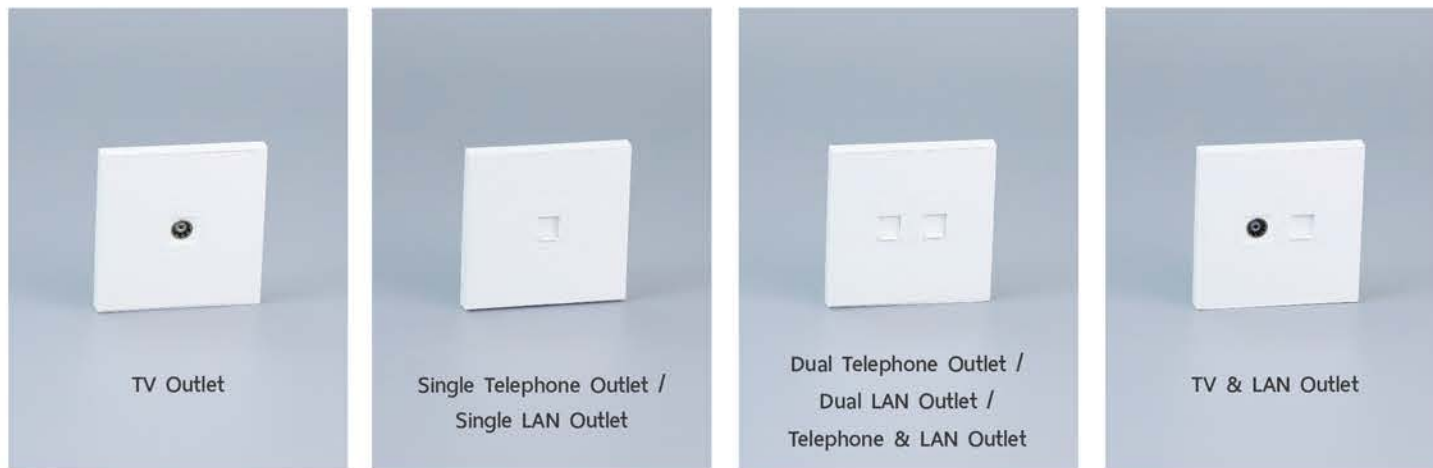

Phantom black

Cloth brown
(customized product)

A7
Series

A7 Series Product

A7 Series Accessories

A7 Series Dimensions

A7 Series Specification

Product	Ivory White (IW)	Price/Pcs. (IW)	Champagne Gold (CG)	Fluorescent ash (FA)	Phantom Black (PB)	Price/Pcs. (CG, FA, PB)
Insert + Center Plate						
Switch 1 Gang 1 Way	A7-1011/IW	-	A7-1011/CG	A7-1011/FA	A7-1011/PB	-
Switch 1 Gang 2 Way	A7-1012/IW	-	A7-1012/CG	A7-1012/FA	A7-1012/PB	-
Switch 2 Gang 1 Way	A7-1021/IW	-	A7-1021/CG	A7-1021/FA	A7-1021/PB	-
Switch 2 Gang 2 Way	A7-1022/IW	-	A7-1022/CG	A7-1022/FA	A7-1022/PB	-
Switch 3 Gang 1 Way	A7-1031/IW	-	A7-1031/CG	A7-1031/FA	A7-1031/PB	-
Switch 3 Gang 2 Way	A7-1032/IW	-	A7-1032/CG	A7-1032/FA	A7-1032/PB	-
Switch 4 Gang 1 Way	A7-1041/IW	-	A7-1041/CG	A7-1041/FA	A7-1041/PB	-
Switch 4 Gang 2 Way	A7-1042/IW	-	A7-1042/CG	A7-1042/FA	A7-1042/PB	-
Bell Push 1 Gang	A7-2011/IW	-	A7-2011/CG	A7-2011/FA	A7-2011/PB	-
Bell Push 2 Gang	A7-2021/IW	-	A7-2021/CG	A7-2021/FA	A7-2021/PB	-
TV Outlet	A7-4010/IW	-	A7-4010/CG	A7-4010/FA	A7-4010/PB	-
Single Telephone Outlet	A7-5010/IW	-	A7-5010/CG	A7-5010/FA	A7-5010/PB	-
Single LAN Outlet	A7-6010/IW	-	A7-6010/CG	A7-6010/FA	A7-6010/PB	-
Dual Telephone Outlet	A7-5020/IW	-	A7-5020/CG	A7-5020/FA	A7-5020/PB	-
Dual LAN Outlet	A7-6020/IW	-	A7-6020/CG	A7-6020/FA	A7-6020/PB	-
Telephone & LAN Outlet	A7-5620/IW	-	A7-5620/CG	A7-5620/FA	A7-5620/PB	-
TV & Telephone Outlet	A7-4520/IW	-	A7-4520/CG	A7-4520/FA	A7-4520/PB	-
TV & LAN Outlet	A7-4620/IW	-	A7-4620/CG	A7-4620/FA	A7-4620/PB	-
Power Outlet	A7-3020/IW	-	A7-3020/CG	A7-3020/FA	A7-3020/PB	-
Blank Plate	A7-1000/IW	-	A7-1000/CG	A7-1000/FA	A7-1000/PB	-
Frame						
Frame 1 Gang	A7-0010/IW	-	A7-0010/CG	A7-0010/FA	A7-0010/PB	-
Frame 2 Gang	A7-0020/IW	-	A7-0020/CG	A7-0020/FA	A7-0020/PB	-
Frame 3 Gang	A7-0030/IW	-	A7-0030/CG	A7-0030/FA	A7-0030/PB	-
Frame 4 Gang	A7-0040/IW	-	A7-0040/CG	A7-0040/FA	A7-0040/PB	-
Wall Box						
Metal Wall Box			Wall box			-
PVC Wall Box			Wall box			-