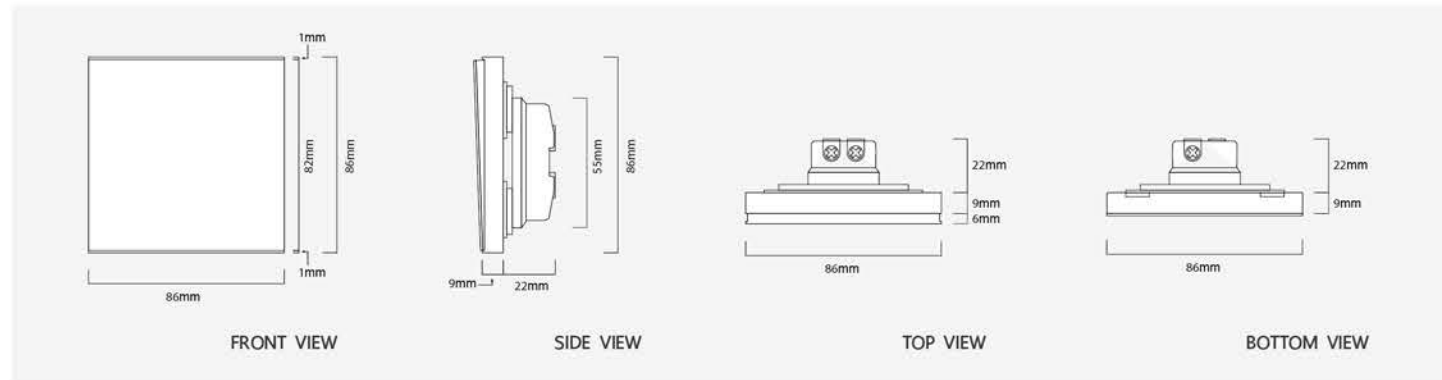

Phantom black

Cloth brown
(customized product)

A7
Series

A7 Series Product

A7 Series Accessories

A7 Series Dimensions

A7 Series Specification

Product	Ivory White (IW)	Price/Pcs. (IW)	Champagne Gold (CG)	Fluorescent ash (FA)	Phantom Black (PB)	Price/Pcs. (CG, FA, PB)
Insert + Center Plate						
Switch 1 Gang 1 Way	A7-1011/IW	-	A7-1011/CG	A7-1011/FA	A7-1011/PB	-
Switch 1 Gang 2 Way	A7-1012/IW	-	A7-1012/CG	A7-1012/FA	A7-1012/PB	-
Switch 2 Gang 1 Way	A7-1021/IW	-	A7-1021/CG	A7-1021/FA	A7-1021/PB	-
Switch 2 Gang 2 Way	A7-1022/IW	-	A7-1022/CG	A7-1022/FA	A7-1022/PB	-
Switch 3 Gang 1 Way	A7-1031/IW	-	A7-1031/CG	A7-1031/FA	A7-1031/PB	-
Switch 3 Gang 2 Way	A7-1032/IW	-	A7-1032/CG	A7-1032/FA	A7-1032/PB	-
Switch 4 Gang 1 Way	A7-1041/IW	-	A7-1041/CG	A7-1041/FA	A7-1041/PB	-
Switch 4 Gang 2 Way	A7-1042/IW	-	A7-1042/CG	A7-1042/FA	A7-1042/PB	-
Bell Push 1 Gang	A7-2011/IW	-	A7-2011/CG	A7-2011/FA	A7-2011/PB	-
Bell Push 2 Gang	A7-2021/IW	-	A7-2021/CG	A7-2021/FA	A7-2021/PB	-
TV Outlet	A7-4010/IW	-	A7-4010/CG	A7-4010/FA	A7-4010/PB	-
Single Telephone Outlet	A7-5010/IW	-	A7-5010/CG	A7-5010/FA	A7-5010/PB	-
Single LAN Outlet	A7-6010/IW	-	A7-6010/CG	A7-6010/FA	A7-6010/PB	-
Dual Telephone Outlet	A7-5020/IW	-	A7-5020/CG	A7-5020/FA	A7-5020/PB	-
Dual LAN Outlet	A7-6020/IW	-	A7-6020/CG	A7-6020/FA	A7-6020/PB	-
Telephone & LAN Outlet	A7-5620/IW	-	A7-5620/CG	A7-5620/FA	A7-5620/PB	-
TV & Telephone Outlet	A7-4520/IW	-	A7-4520/CG	A7-4520/FA	A7-4520/PB	-
TV & LAN Outlet	A7-4620/IW	-	A7-4620/CG	A7-4620/FA	A7-4620/PB	-
Power Outlet	A7-3020/IW	-	A7-3020/CG	A7-3020/FA	A7-3020/PB	-
Blank Plate	A7-1000/IW	-	A7-1000/CG	A7-1000/FA	A7-1000/PB	-
Frame						
Frame 1 Gang	A7-0010/IW	-	A7-0010/CG	A7-0010/FA	A7-0010/PB	-
Frame 2 Gang	A7-0020/IW	-	A7-0020/CG	A7-0020/FA	A7-0020/PB	-
Frame 3 Gang	A7-0030/IW	-	A7-0030/CG	A7-0030/FA	A7-0030/PB	-
Frame 4 Gang	A7-0040/IW	-	A7-0040/CG	A7-0040/FA	A7-0040/PB	-
Wall Box						
Metal Wall Box			Wall box			-
PVC Wall Box			Wall box			-