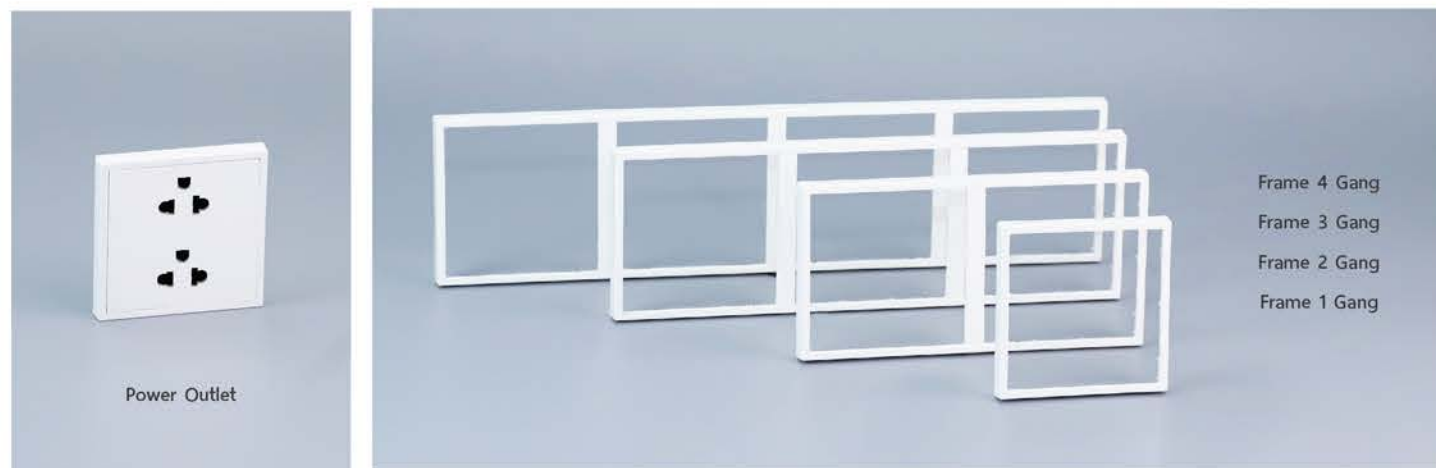

B7 Series Product