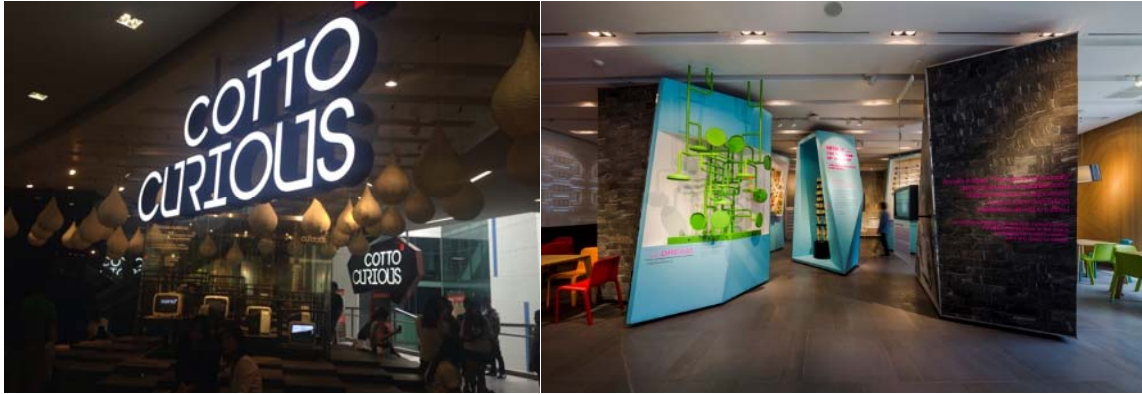

Reference Project

โครงการ

Exhibition Cotto Siam Center

สถานที่

ชั้น 3 Siam Square One

ระยะเวลาปี

2012

B.I.Q. Glass
polar white