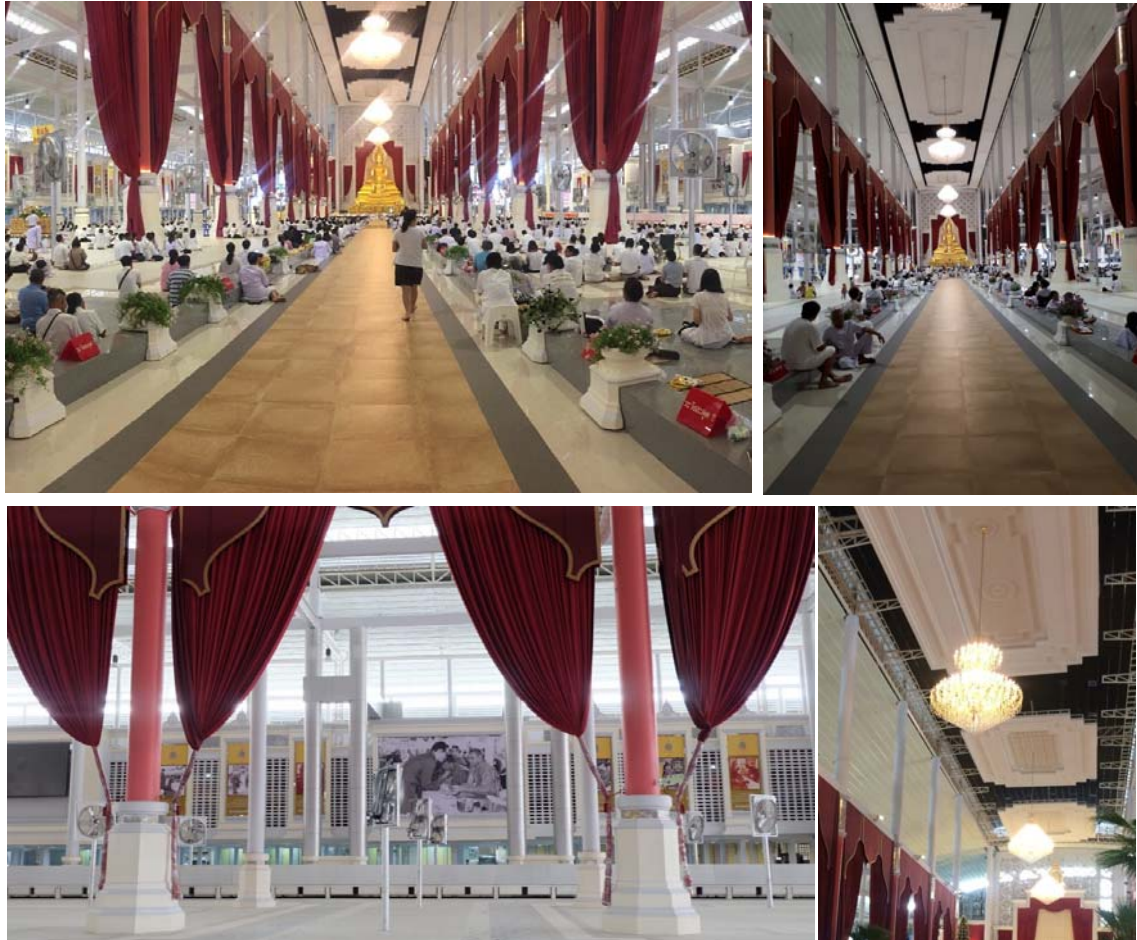

SEC : Securities and Exchange Commission, Thailand
เขต จตุจักร กรุงเทพมหานคร
2013

S.1 Push Button

Berker IP CONTROL

Reference Project

โครงการ วัดท่าซุง ศาลา 12 ไร่
สถานที่ วัดท่าซุง จ.อุทัยธานี
ระยะเวลาปี 2016

S.1 Push Button
New Design

EIBPORT VERSION 3
AUTOMATE. VISUALISE. CONTROL.

Reference Project

โครงการ

Exhibition Cotto Siam Center

สถานที่

ชั้น 3 Siam Square One

ระยะเวลาปี