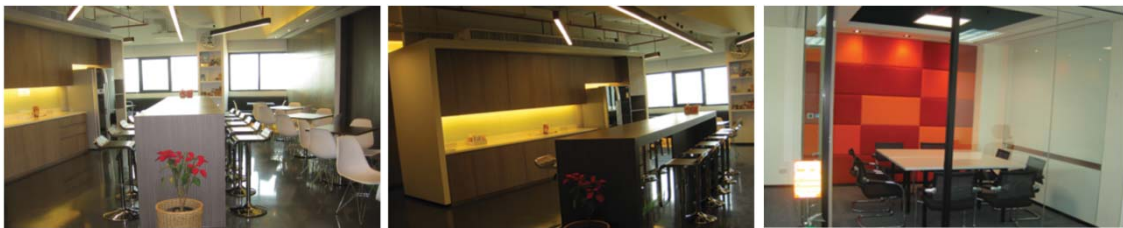

Reference Project

โครงการ

Office

สถานที่

Pakin Building 11th Floor 9 Ratchadapisek

ระยะเวลาปี

2015

Master Control
Stainless Steel