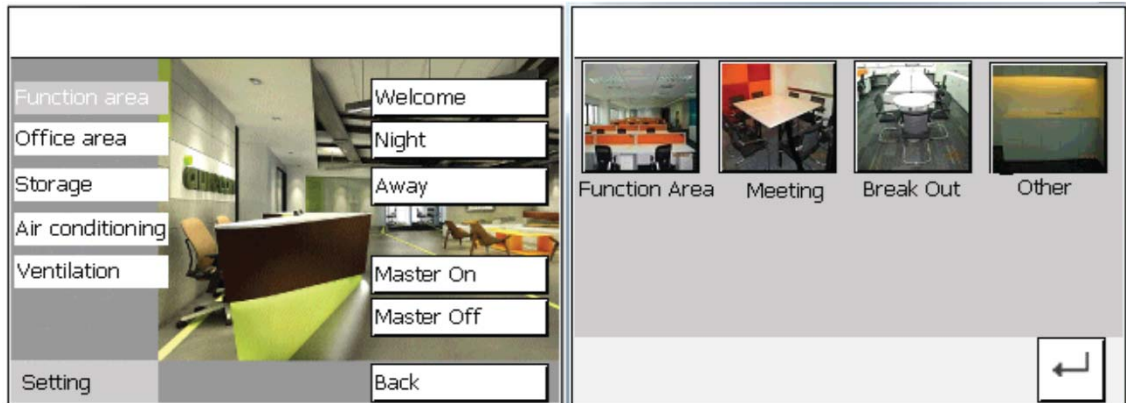

Reference Project

โครงการ

Office

สถานที่

Pakin Building 11th Floor 9 Ratchadapisek

ระยะเวลาปี

2015

Master Control
Stainless Steel