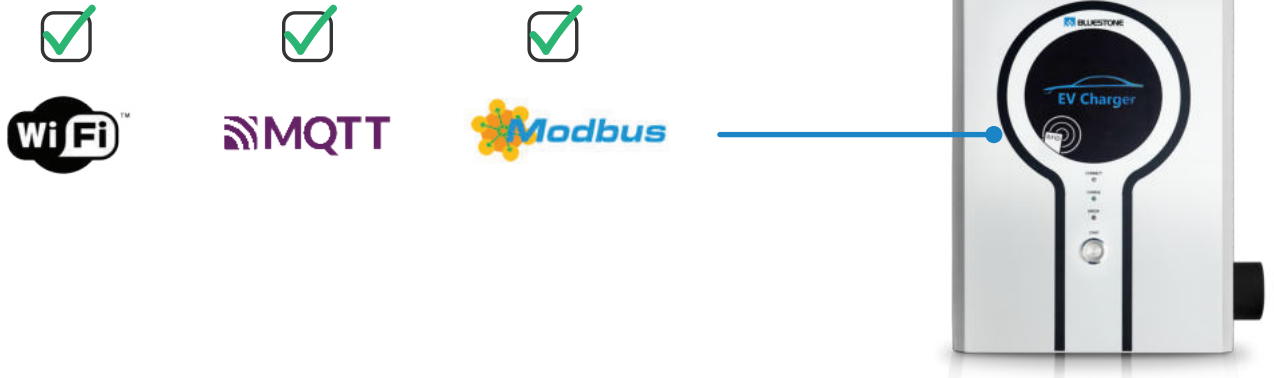

- ติดตั้งอุปกรณ์สื่อสารระหว่างผู้ใช้งานกับเครื่องโดยมีการสื่อสารผ่าน **Wifi, Modbus RTU** และ **Modbus TCP** เพื่อสามารถนำข้อมูลการชาร์จไปสร้างระบบจัดการค่าใช้จ่ายร่วมกับการจัดการอาคารได้