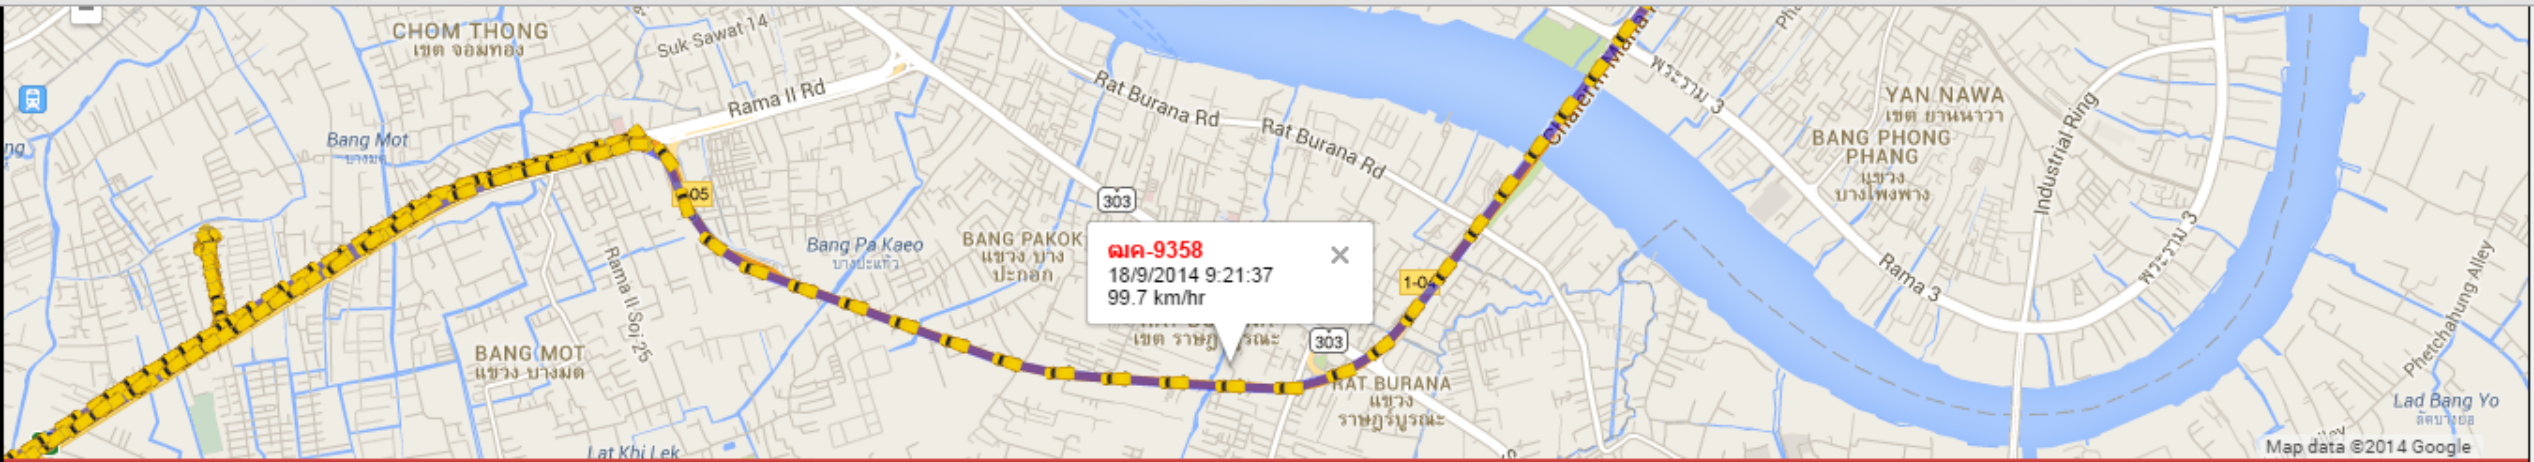

www.trackingfree.com.tw

LOCATION MAP

ที่หน้าต่างแสดงตำแหน่ง GPS จะแสดงไอคอน GPS เป็นรูปรถสีเหลือง ในแผนที่ตำแหน่งปัจจุบัน เพื่อระบุตำแหน่ง เวลาอัปเดตล่าสุด และความเร็วที่กำลังเคลื่อนที่....

STATUS & MONITOR

WARNING MESSAGES

ROUTING HISTORY MAP

GPS รองรับการดูประวัติตำแหน่งย้อนหลังจากผ่านหน้าเว็บไซต์และผ่านมือถือ ทำให้สามารถเช็คประวัติ
 พฤติกรรมการเดินทาง ข้อมูลต่างๆ จะคงอยู่ในเซิร์ฟเวอร์ตลอดอายุการใช้งาน

ROUTING HISTORY MAP

ROUTE & HISTORY

ROUTE & HISTORY

- 18/9/2014 13:55:28
- 18/9/2014 13:23:21 ~ 18/9/2014 13:53:54
- 18/9/2014 12:41:49 ~ 18/9/2014 13:23:11
- 18/9/2014 11:49:38 ~ 18/9/2014 12:41:39
- 18/9/2014 10:55:8 ~ 18/9/2014 11:49:28
- 18/9/2014 9:59:27 ~ 18/9/2014 10:54:58
- 18/9/2014 9:24:17 ~ 18/9/2014 9:59:17
- 18/9/2014 8:50:57 ~ 18/9/2014 9:24:7
- 18/9/2014 8:16:27 ~ 18/9/2014 8:50:47
- 18/9/2014 7:33:7 ~ 18/9/2014 8:16:17

**เพื่อความสะดวกรวดเร็วในการหาตำแหน่งย้อนหลัง
สามารถเข้ามาตรวจสอบที่หน้าต่างโหมด "ROUTE & HISTORY"
เพื่อช่วงเวลาและตำแหน่งที่ต่อการต่อไป....**

WARNING MESSAGES

ROUTE & HISTORY

- 18/9/2014 13:55:28
- 18/9/2014 13:23:21 - 18/9/2014 13:53:54
- 18/9/2014 12:41:49 - 18/9/2014 13:23:11
- 18/9/2014 11:49:38 - 18/9/2014 12:41:39
- 18/9/2014 10:55:8 - 18/9/2014 11:49:28
- 18/9/2014 9:59:27 - 18/9/2014 10:54:58
- 18/9/2014 9:24:17 - 18/9/2014 9:59:17