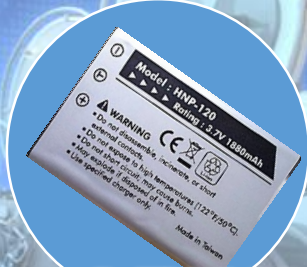

อุปกรณ์ต่างๆ ของ GPS

GPS Hi-789

Adaptor 5V/1A

Battery 3.7V 1880mAh

GPS Car Charger

External Microphone

GPS External Antenna

ช่องต่างๆ ของ GPS