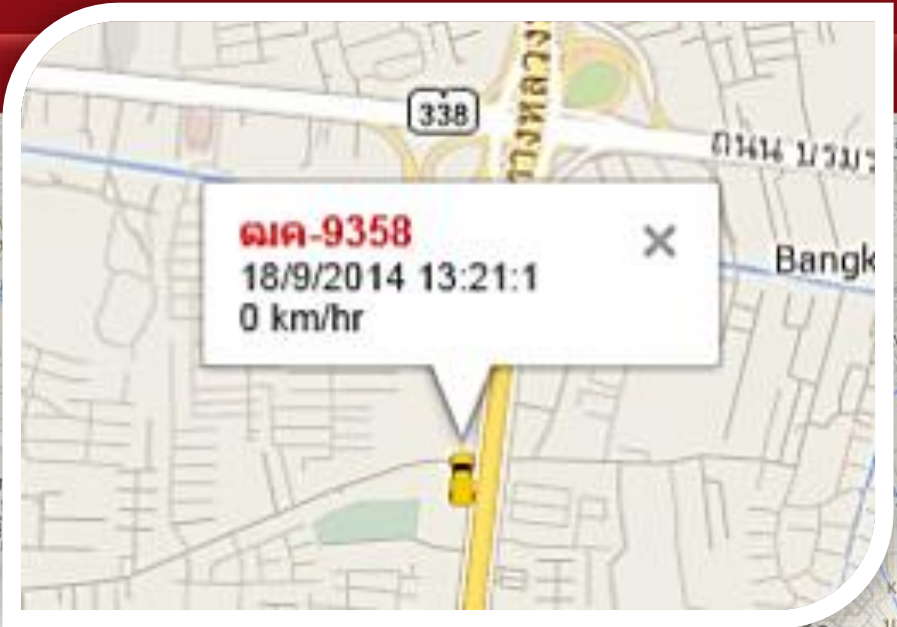

www.trackingfree.com.tw

LOCATION MAP

ที่หน้าต่างแสดงตำแหน่ง GPS จะแสดงไอคอน GPS เป็นรูปรถสีเหลือง ในแผนที่ตำแหน่งปัจจุบัน เพื่อระบุตำแหน่ง เวลาอัปเดตล่าสุด และความเร็วที่กำลังเคลื่อนที่....

STATUS & MONITOR