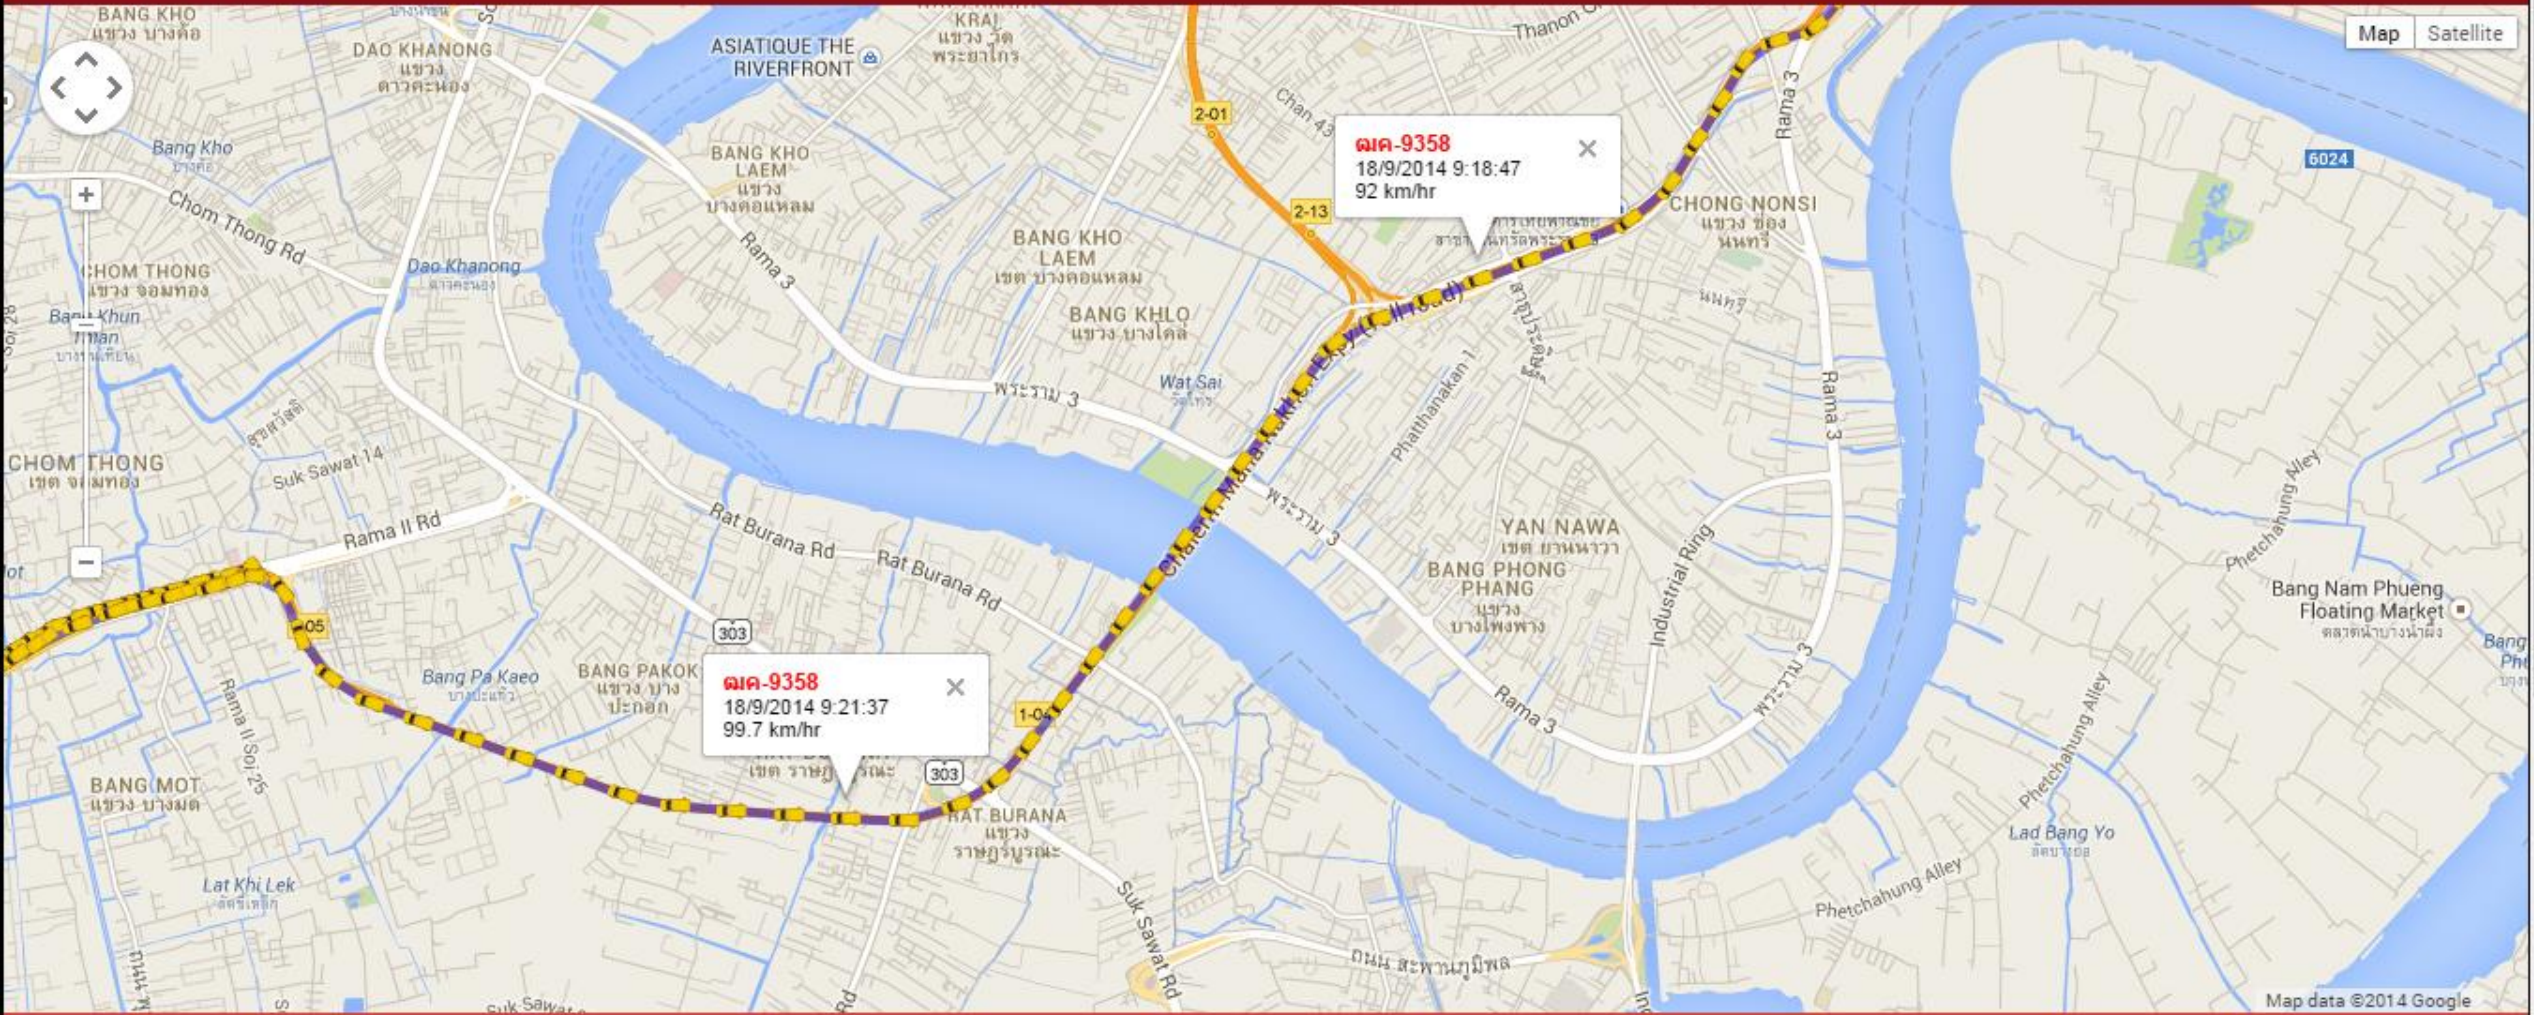

www.trackingfree.com.tw

LOCATION MAP

ที่หน้าต่างแสดงตำแหน่ง GPS จะแสดงไอคอน GPS เป็นรูปรถสีเหลือง ในแผนที่ตำแหน่งปัจจุบัน เพื่อระบุตำแหน่ง เวลาอัปเดตล่าสุด และความเร็วที่กำลังเคลื่อนที่....

STATUS & MONITOR

WARNING MESSAGES

ROUTING HISTORY MAP

GPS รองรับการดูประวัติตำแหน่งย้อนหลังจากผ่านหน้าเว็บไซต์และผ่านมือถือ ทำให้สามารถเช็คประวัติ
 พฤติกรรมการเดินทาง ข้อมูลต่างๆ จะคงอยู่ในเซิร์ฟเวอร์ตลอดอายุการใช้งาน

ROUTING HISTORY MAP

ROUTE & HISTORY

ROUTE & HISTORY

- 18/9/2014 13:55:28
- 18/9/2014 13:23:21 ~ 18/9/2014 13:53:54
- 18/9/2014 12:41:49 ~ 18/9/2014 13:23:11
- 18/9/2014 11:49:38 ~ 18/9/2014 12:41:39
- 18/9/2014 10:55:8 ~ 18/9/2014 11:49:28
- 18/9/2014 9:59:27 ~ 18/9/2014 10:54:58
- 18/9/2014 9:24:17 ~ 18/9/2014 9:59:17
- 18/9/2014 8:50:57 ~ 18/9/2014 9:24:7
- 18/9/2014 8:16:27 ~ 18/9/2014 8:50:47
- 18/9/2014 7:33:7 ~ 18/9/2014 8:16:17

**เพื่อความสะดวกรวดเร็วในการหาตำแหน่งย้อนหลัง
สามารถเข้ามาตรวจสอบที่หน้าต่างโหมด "ROUTE & HISTORY"
เพื่อช่วงเวลาและตำแหน่งที่ต่อการต่อไป....**

WARNING MESSAGES

ROUTE & HISTORY

- 18/9/2014 13:55:28
- 18/9/2014 13:23:21 - 18/9/2014 13:53:54
- 18/9/2014 12:41:49 - 18/9/2014 13:23:11
- 18/9/2014 11:49:38 - 18/9/2014 12:41:39
- 18/9/2014 10:55:8 - 18/9/2014 11:49:28
- 18/9/2014 9:59:27 - 18/9/2014 10:54:58
- 18/9/2014 9:24:17 - 18/9/2014 9:59:17