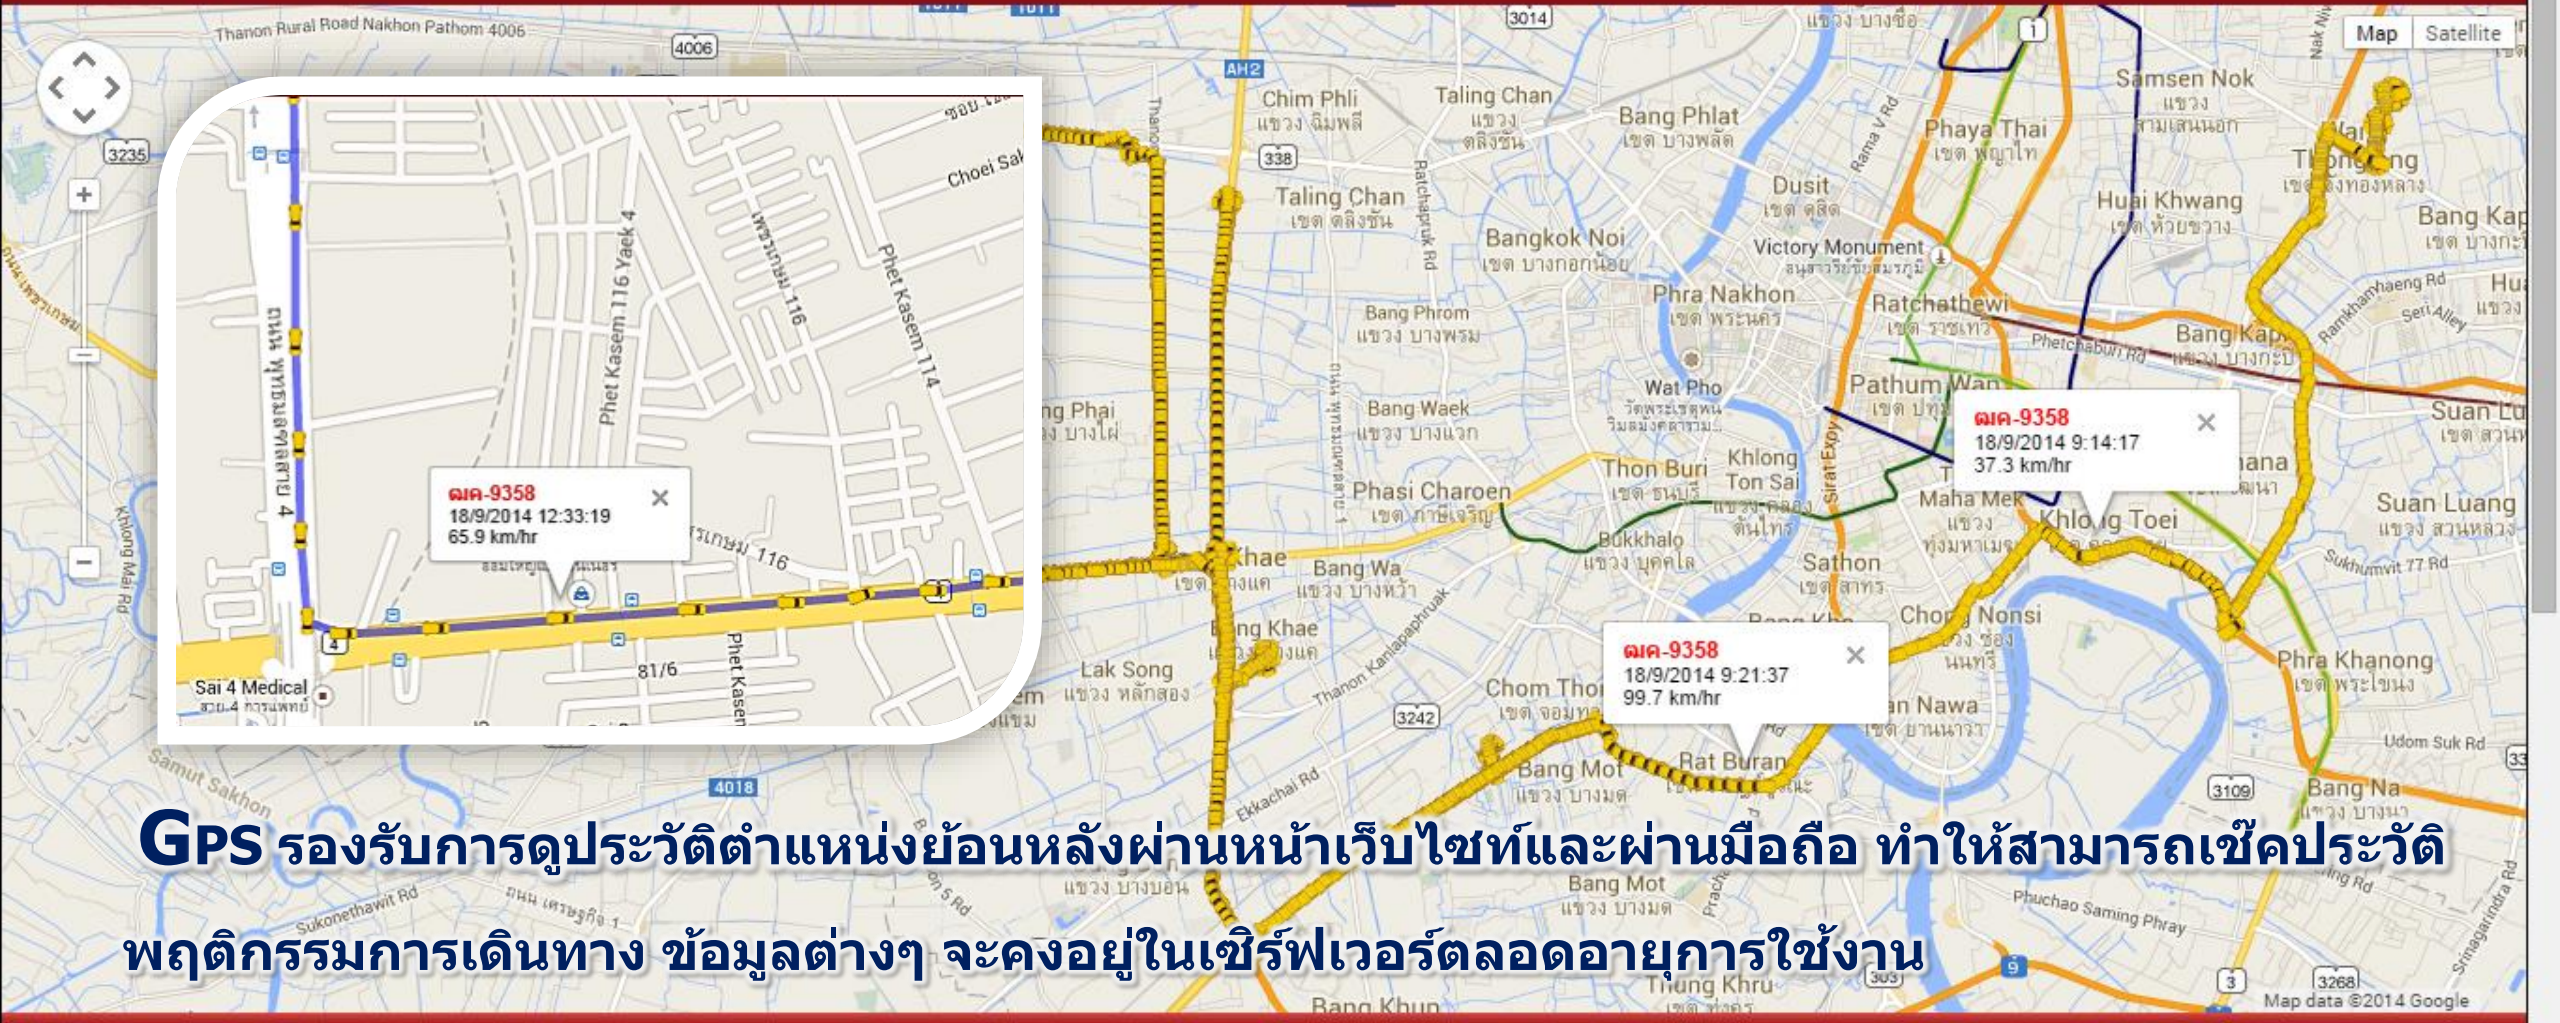

www.trackingfree.com.tw

LOCATION MAP

ที่หน้าต่างแสดงตำแหน่ง GPS จะแสดงไอคอน GPS เป็นรูปรถสีเหลือง ในแผนที่ตำแหน่งปัจจุบัน เพื่อระบุตำแหน่ง เวลาอัปเดตล่าสุด และความเร็วที่กำลังเคลื่อนที่....

STATUS & MONITOR

WARNING MESSAGES

ROUTING HISTORY MAP

GPS รองรับการดูประวัติตำแหน่งย้อนหลังจากผ่านหน้าเว็บไซต์และผ่านมือถือ ทำให้สามารถเช็คประวัติ
 พฤติกรรมการเดินทาง ข้อมูลต่างๆ จะคงอยู่ในเซิร์ฟเวอร์ตลอดอายุการใช้งาน

ROUTING HISTORY MAP

ROUTE & HISTORY

ROUTE & HISTORY

- 18/9/2014 13:55:28
- 18/9/2014 13:23:21 ~ 18/9/2014 13:53:54
- 18/9/2014 12:41:49 ~ 18/9/2014 13:23:11
- 18/9/2014 11:49:38 ~ 18/9/2014 12:41:39
- 18/9/2014 10:55:8 ~ 18/9/2014 11:49:28
- 18/9/2014 9:59:27 ~ 18/9/2014 10:54:58
- 18/9/2014 9:24:17 ~ 18/9/2014 9:59:17
- 18/9/2014 8:50:57 ~ 18/9/2014 9:24:7
- 18/9/2014 8:16:27 ~ 18/9/2014 8:50:47
- 18/9/2014 7:33:7 ~ 18/9/2014 8:16:17

**เพื่อความสะดวกรวดเร็วในการหาตำแหน่งย้อนหลัง
สามารถเข้ามาตรวจสอบที่หน้าต่างโหมด "ROUTE & HISTORY"
เพื่อช่วงเวลาและตำแหน่งที่ต่อการต่อไป....**

WARNING MESSAGES

ROUTE & HISTORY

- 18/9/2014 13:55:28
- 18/9/2014 13:23:21 - 18/9/2014 13:53:54
- 18/9/2014 12:41:49 - 18/9/2014 13:23:11
- 18/9/2014 11:49:38 - 18/9/2014 12:41:39
- 18/9/2014 10:55:8 - 18/9/2014 11:49:28
- 18/9/2014 9:59:27 - 18/9/2014 10:54:58
- 18/9/2014 9:24:17 - 18/9/2014 9:59:17