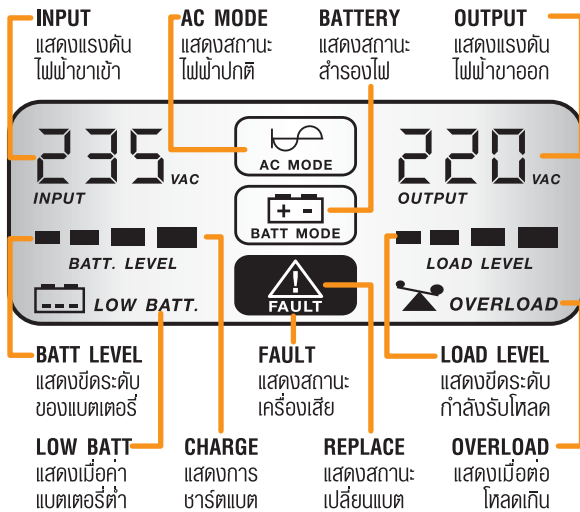

## เครื่องสำรองไฟ เซอร์คอน รุ่น สมูท-ไอ

DIGITAL LCD DISPLAY

หน้าจอแบบ LCD แสดงผลถึง **11** สถานะไฟฟ้า พร้อมเสียงร้องเตือน