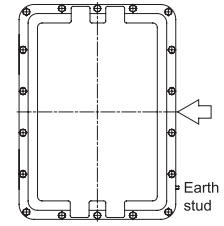

Enclosure: Empty Enclosure, DJB Series

Flameproof and Dust protection by enclosure

Zone 1 & 2 – 21 & 22

Maximum Entries Thread Size; VERTICAL

Cat. No.	Maximum entries thread size, NPT (Metric)									
	Ø1/2" (M20x1.5)	Ø3/4" (M25x1.5)	Ø1" (M32x1.5)	Ø1-1/4" (M40x1.5)	Ø1-1/2" (M50x1.5)	Ø2" (M63x1.5)	Ø2-1/2" (M75x1.5)	Ø3" (M80x2.0)	Ø3-1/2" (M90x2.0)	Ø4" (M100x2.0)
TOP or BOTTOM										
DJB 796 V	2	2	1	1	1					
DJB 10126 V	3	3	2	2	2					
DJB 10128 V	5	4	4	2	2	1	1			
DJB 9147 V	3	3	2	2	1	1				
DJB 10158 V	5	5	3	2	2	1	1			
DJB 12128	7	6	6	3	2	2	2	1		
DJB 12168 V	4	4	3	2						
DJB 10208 V	5	3	2	2	2	1				
DJB 12149 V	7	6	5	3	2	2	1			
DJB 14149	8	8	7	3	3	2	2	2		
DJB 11199 V	6	6	4	2	2	1	1			
DJB 12169 V	7	6	4	2	2	2	1			
DJB 121810 V	7	6	6	3	2	2	1	1		
DJB 12219 V	7	6	4	2	2	2	1	1		
DJB 16169	10	9	7	4	3	3	2			
DJB 12239 V	7	6	3	2	2	2	1			
DJB 13269 V	8	7	3	3	2	2	2			
DJB 132610 V	8	7	6	3	2	2	2	1		
DJB 162210 V	11	10	9	4	3	3	2	2		
DJB 181812	15	15	9	8	7	3	3	2	2	2
DJB 162012 V	12	12	8	7	5	2	2	2	2	1
DJB 15319 V	9	8	5	3	3	2	2			

Maximum Entries Thread Size; HORIZONTAL

Cat. No.	Maximum entries thread size, NPT (Metric)									
	Ø1/2" (M20x1.5)	Ø3/4" (M25x1.5)	Ø1" (M32x1.5)	Ø1-1/4" (M40x1.5)	Ø1-1/2" (M50x1.5)	Ø2" (M63x1.5)	Ø2-1/2" (M75x1.5)	Ø3" (M80x2.0)	Ø3-1/2" (M90x2.0)	Ø4" (M100x2.0)
TOP or BOTTOM										
DJB 796 H	4	3	2	2	2					
DJB 10126 H	4	4	3	2	2					
DJB 10128 H	7	6	5	3	3	2	1			
DJB 9147 H	5	5	4	3	3	2				
DJB 10158 H	9	9	6	3	3	2	2			
DJB 12128 H	7	6	6	3	2	2	2	1		
DJB 12168 H	6	5	5	4						
DJB 10208 H	13	9	7	5	4	3				
DJB 12149 H	9	8	7	3	3	2	2			
DJB 14149 H	8	8	7	3	2	2	2	2		
DJB 11199 H	12	12	9	5	4	3	3			
DJB 12169 H	11	10	7	4	3	3	2			
DJB 121810 H	13	11	10	5	4	3	3	2		
DJB 12219 H	15	14	10	5	5	4	3	2		
DJB 16169 H	10	9	7	4	3	3	2			
DJB 12239 H	17	15	7	6	5	4	4			
DJB 13269 H	19	18	8	7	6	5	4			
DJB 132610 H	19	18	16	7	6	5	4	3		
DJB 162210 H	16	15	14	6	5	4	3	3		
DJB 181812 H	15	15	9	8	7	3	3	2	2	2
DJB 162012 H	16	16	10	9	7	3	3	2	2	2
DJB 15319 H	23	21	13	8	7	6	5			