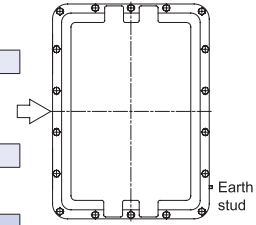

LEFT

DJB 796 V	4	3	2	2	2					
DJB 10126 V	4	4	3	2	2					
DJB 10128 V	7	6	5	3	3	2	1			
DJB 9147 V	5	5	4	3	3	2				
DJB 10158 V	9	9	6	3	3	2	2			
DJB 12128	7	6	6	3	2	2	2	1		
DJB 12168 V	6	5	5	4						
DJB 10208 V	13	9	7	5	4	3				
DJB 12149 V	9	8	7	3	3	2	2			
DJB 14149	8	8	7	3	2	2	2	2		
DJB 11199 V	12	12	9	5	4	3	3			
DJB 12169 V	11	10	7	4	3	3	2			
DJB 121810 V	13	11	10	5	4	3	3	2		
DJB 12219 V	15	14	10	5	5	4	3	2		
DJB 16169	10	9	7	4	3	3	2			
DJB 12239 V	17	15	7	6	5	4	4			
DJB 13269 V	19	18	8	7	6	5	4			
DJB 132610 V	19	18	16	7	6	5	4	3		
DJB 162210 V	16	15	14	6	5	4	3	3		
DJB 181812	15	15	9	8	7	3	3	2	2	2
DJB 162012 V	16	16	10	9	7	3	3	2	2	2
DJB 15319 V	23	21	13	8	7	6	5